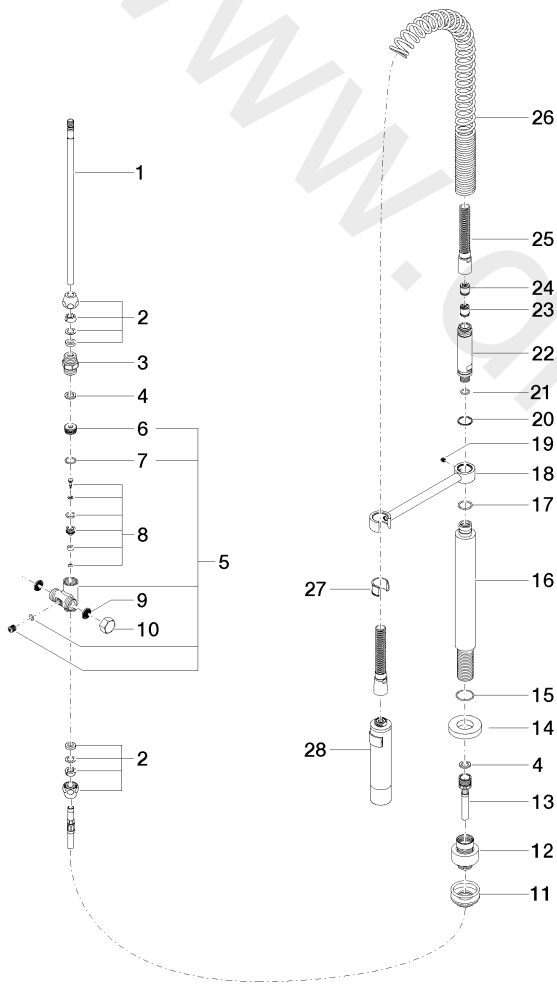

Kitchen - TARA ULTRA

Profi spray set - Platinum

Article number: 27 789 970-08

Date of manufacture from 10/27/2020

Kitchen - TARA ULTRA

Profi spray set - Platinum

Article number: 27 789 970-08

Date of manufacture from 10/27/2020

## Spare parts list

Position	Quantity used	Item Number	Spare part	Delivery time
1	1	04 24 02 046 01-07	pipe	30
2	2	04 23 30 040 00-08	threaded connector	20
3	1	09 24 03 168 10 90	nipple	2
4	2	09 14 20 002 90	seal	2
5	1	04 17 09 046 10 90	diverter	2
6	1	09 24 04 112 10 90	nipple	2
7	1	09 14 10 033 90	seal	2
8	1	04 21 10 031 10 90	diverter	2
9	2	09 23 01 039 90	sieve	2
10	1	04 21 02 006 00 92	cap	2
11	1	04 23 10 004 03 90	fixing set	2
12	1	12 780 970 90	extension	60
13	1	09 30 04 067 90	hose	2
14	1	09 28 10 064-08	rosette	20
15	1	09 14 10 120 90	seal	2
16	1	09 11 10 066 10-08	connection	20
17	1	09 14 10 031 90	seal	2
18	1	04 17 20 014 00-08	holder	20
19	1	09 31 11 049 90	pin	2
20	1	09 14 15 012 90	ring	2
21	1	09 14 10 003 90	seal	2
22	1	09 30 01 067 10-08	adaptor	20
23	1	09 23 01 141 90	back-flow preventer	2
24	1	09 23 01 046 90	back-flow preventer	2
25	1	09 30 02 065-08	hose	60
26	1	09 16 02 034 90	spring	2
27	1	09 18 40 035 90	sleeve	2
28	1	04 12 11 094 10-08	shower	20