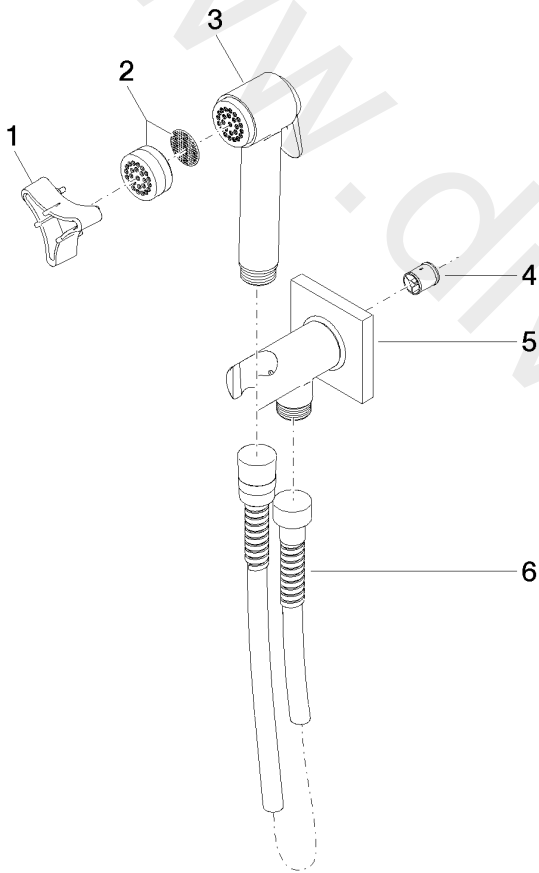

- MEM

Bidet spray - Brushed Dark Platinum

Article number: 27 701 670-99

- MEM

Bidet spray - Brushed Dark Platinum

Article number: 27 701 670-99

Spare parts list

Position	Quantity used	Item Number	Spare part	Delivery time
1	1	09 30 09 029 90	key	2
2	1	12 861 970-99	accessories	Not available anymore
3	1	90 12 11 107 00-99	shower	30
4	1	09 23 01 097 90	back-flow preventer	2
5	1	90 11 03 002 00-99	connection	30
6	1	90 30 02 001 00-99	hose	30