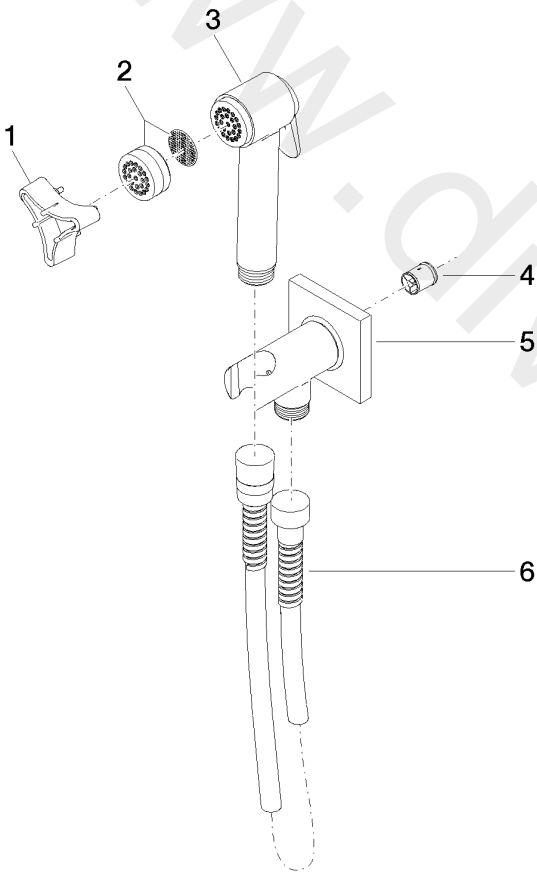

- MEM

Bidet spray - Platinum

Article number: 27 701 670-08

- MEM

Bidet spray - Platinum

Article number: 27 701 670-08

Spare parts list

| Position | Quantity used | Item Number | Spare part | Delivery time |
|----------|---------------|--------------------|---------------------|-----------------------|
| 1 | 1 | 09 30 09 029 90 | key | 2 |
| 2 | 1 | 12 861 970-08 | accessories | Not available anymore |
| 3 | 1 | 90 12 11 107 00-08 | shower | 20 |
| 4 | 1 | 09 23 01 097 90 | back-flow preventer | 2 |
| 5 | 1 | 90 11 03 002 00-08 | connection | 20 |
| 6 | 1 | 90 30 02 001 00-08 | hose | 20 |