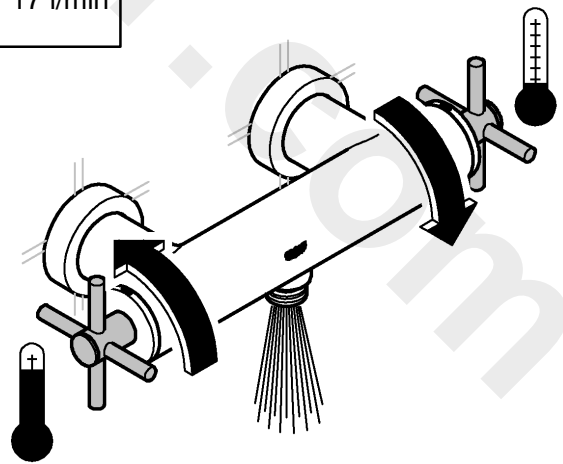

6

3 bar:
20 l/min

3 bar:
17 l/min

3 bar:
17 l/min

Pure Freude an Wasser

GROHE
WAVES

D

+49 571 3989 333
helpline@grohe.de