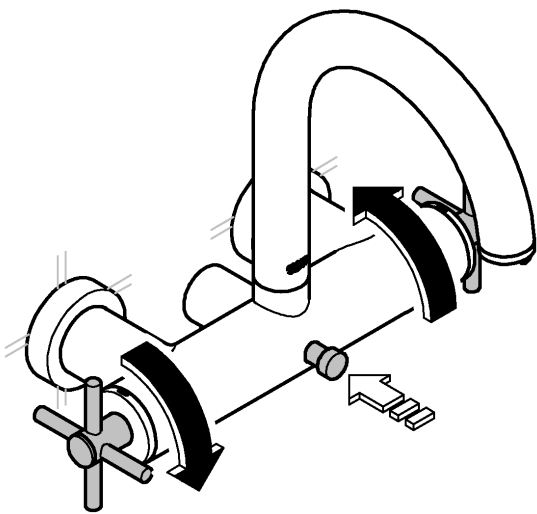

6

3 bar:
20 l/min

3 bar:
17 l/min

3 bar:
17 l/min

Pure Freude an Wasser

GROHE
WAVES

D

+49 571 3989 333
helpline@grohe.de