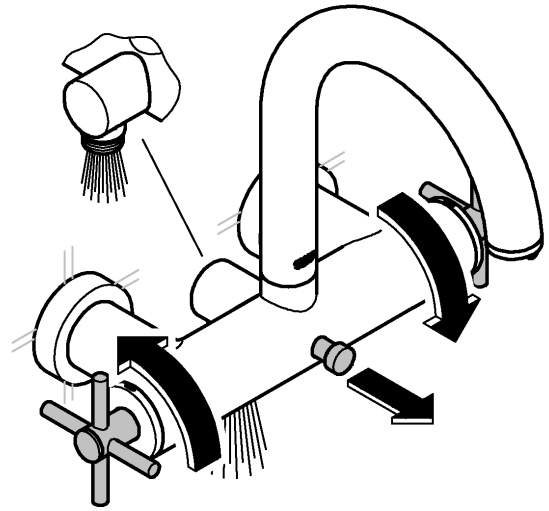

6

3 bar:
20 l/min

3 bar:
17 l/min

3 bar:
17 l/min

Pure Freude an Wasser

GROHE
WAVES

D

+49 571 3989 333
helpline@grohe.de