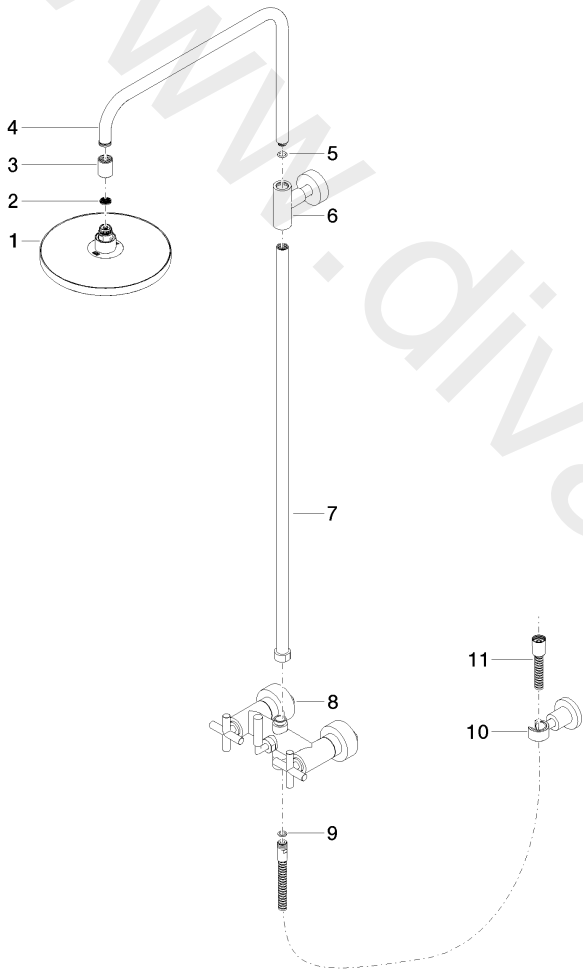

Shower - TARA

Showerpipe without hand shower - Brushed Dark Platinum

Article number: 26 633 892-99

Shower - TARA

Showerpipe without hand shower - Brushed Dark Platinum

Article number: 26 633 892-99

Spare parts list

Position	Quantity used	Item Number	Spare part	Delivery time
1	1	04 12 05 092 00-99	shower	30
2	1	09 23 01 039 90	sieve	2
3	1	09 24 03 177 20-99	adaptor	30
4	1	04 28 22 101 20-99	spout	30
5	1	09 14 10 011 90	seal	2
6	1	90 17 11 037 00-99	holder	30
7	1	90 28 22 096 00-99	pipe	30
8	1	04 17 10 020 01-99	fitting	30
9	1	09 14 20 026 90	seal	2
10	1	28 050 892-99	Wall bracket - Brushed Dark Platinum	50
11	1	28 304 970-99	Metal shower hose 1/2" x 3/8" x 1500 mm - Brushed Dark Platinum	30