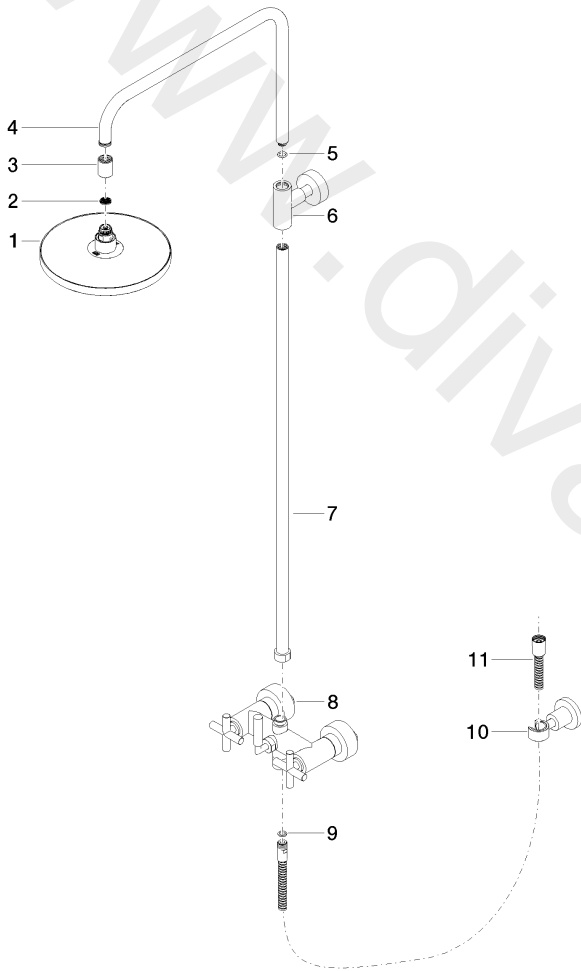

Shower - TARA

Showerpipe without hand shower - Matte White

Article number: 26 633 892-10

Shower - TARA

Showerpipe without hand shower - Matte White

Article number: 26 633 892-10

Spare parts list

Position	Quantity used	Item Number	Spare part	Delivery time
1	1	04 12 05 092 00-10	shower	40
2	1	09 23 01 039 90	sieve	2
3	1	09 24 03 177 20-10	adaptor	40
4	1	04 28 22 101 20-10	spout	40
5	1	09 14 10 011 90	seal	2
6	1	90 17 11 037 00-10	holder	40
7	1	90 28 22 096 00-10	pipe	40
8	1	04 17 10 020 01-10	fitting	40
9	1	09 14 20 026 90	seal	2
10	1	28 050 892-10	Wall bracket - Matte White	30
11	1	28 304 970-10	Metal shower hose 1/2" x 3/8" x 1500 mm - Matte White	40