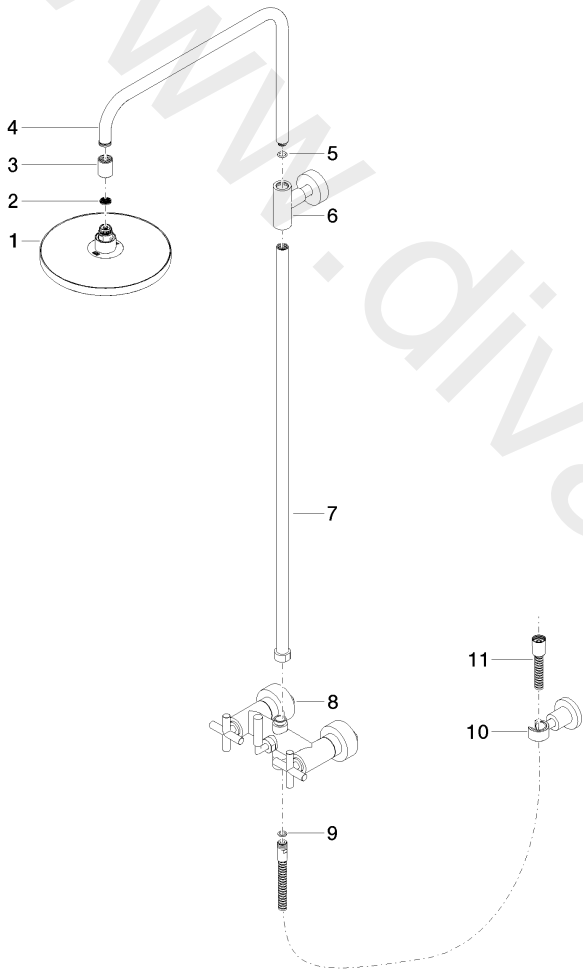

Shower - TARA

Showerpipe without hand shower - Platinum

Article number: 26 633 892-08

Shower - TARA

Showerpipe without hand shower - Platinum

Article number: 26 633 892-08

## Spare parts list

Position	Quantity used	Item Number	Spare part	Delivery time
1	1	04 12 05 092 00-08	shower	20
2	1	09 23 01 039 90	sieve	2
3	1	09 24 03 177 20-08	adaptor	20
4	1	04 28 22 101 20-08	spout	20
5	1	09 14 10 011 90	seal	2
6	1	90 17 11 037 00-08	holder	Not available anymore
7	1	90 28 22 096 00-08	pipe	Not available anymore
8	1	04 17 10 020 01-08	fitting	20
9	1	09 14 20 026 90	seal	2
10	1	28 050 892-08	Wall bracket - Platinum	40
11	1	28 304 970-08	Metal shower hose 1/2" x 3/8" x 1500 mm - Platinum	20