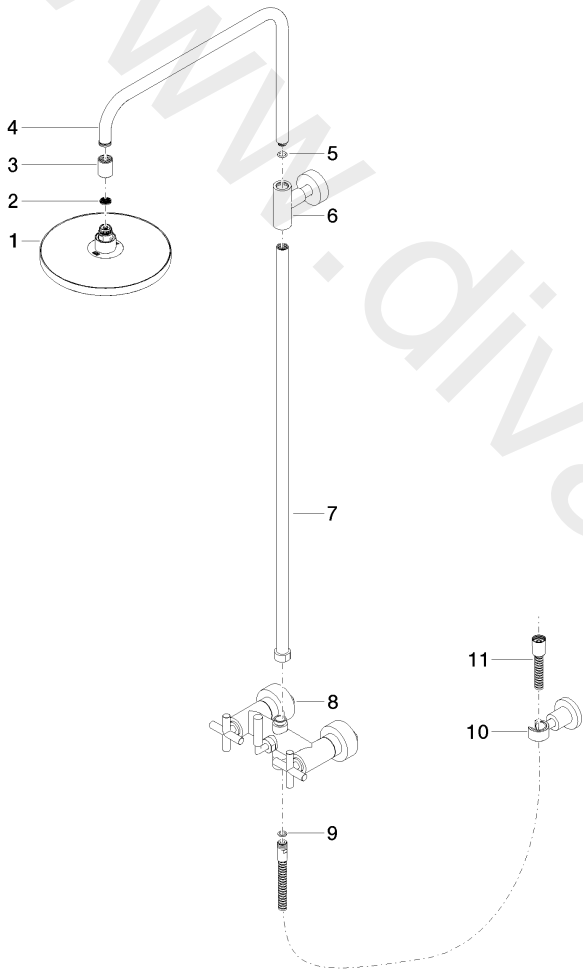

Shower - TARA

Showerpipe without hand shower - Brushed Platinum

Article number: 26 633 892-06

Shower - TARA

Showerpipe without hand shower - Brushed Platinum

Article number: 26 633 892-06

Spare parts list

Position	Quantity used	Item Number	Spare part	Delivery time
1	1	04 12 05 092 00-06	shower	10
2	1	09 23 01 039 90	sieve	2
3	1	09 24 03 177 20-06	adaptor	10
4	1	04 28 22 101 20-06	spout	10
5	1	09 14 10 011 90	seal	2
6	1	90 17 11 037 00-06	holder	10
7	1	90 28 22 096 00-06	pipe	10
8	1	04 17 10 020 01-06	fitting	10
9	1	09 14 20 026 90	seal	2
10	1	28 050 892-06	Wall bracket - Brushed Platinum	30
11	1	28 304 970-06	Metal shower hose 1/2" x 3/8" x 1500 mm - Brushed Platinum	2