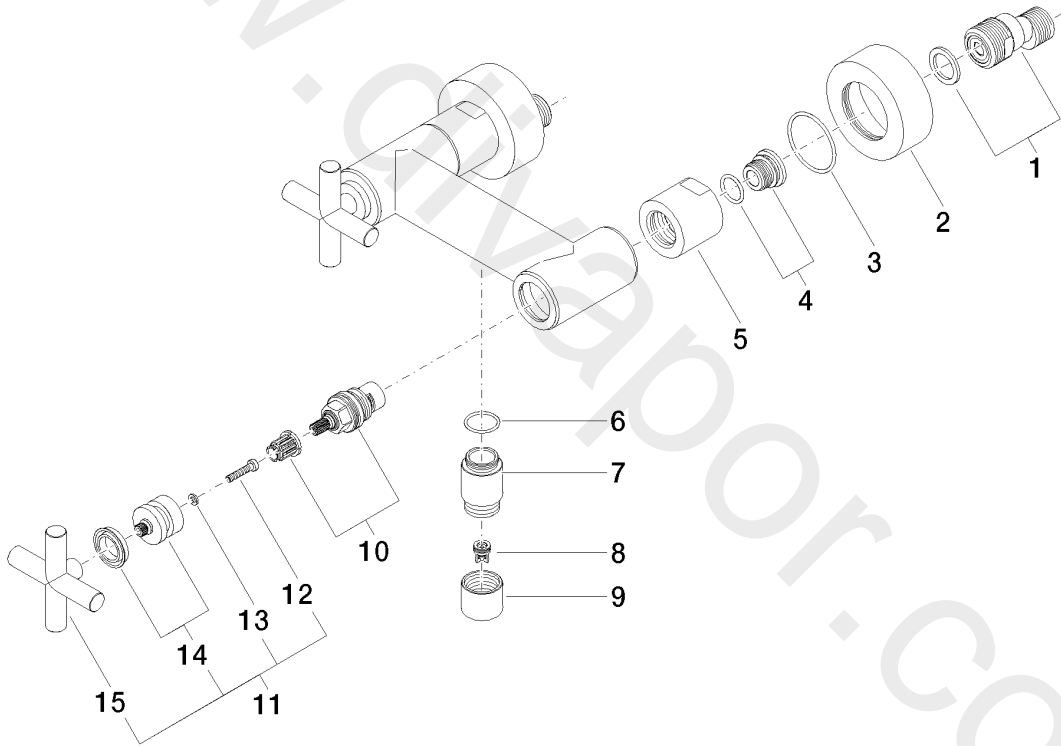

Shower - TARA

Shower mixer for wall mounting - Matte Black

Article number: 26 100 892-33

Shower - TARA

Shower mixer for wall mounting - Matte Black

Article number: 26 100 892-33

Spare parts list

Position	Quantity used	Item Number	Spare part	Delivery time
1	2	04 11 04 030 00 90	connection	2
2	2	09 27 89 103-33	rosette	30
3	2	09 14 10 034 90	seal	2
4	2	04 29 05 014 00 90	nipple	2
5	2	09 23 10 064-33	nut	30
6	1	09 14 10 032 90	seal	2
7	1	09 24 03 121-33	nipple	30
8	1	09 23 01 131 90	back-flow preventer	2
9	1	09 21 02 143-33	sleeve	30
10	2	90 90 03 131 00 90	top	2
11	2	04 20 89 010 00-33	handle	60
12	2	09 30 30 075 90	screw	2
13	2	09 30 11 029 90	disc	2
14	2	90 12 12 007 00-33	base	30
15	2	09 20 89 010-33	handle	30