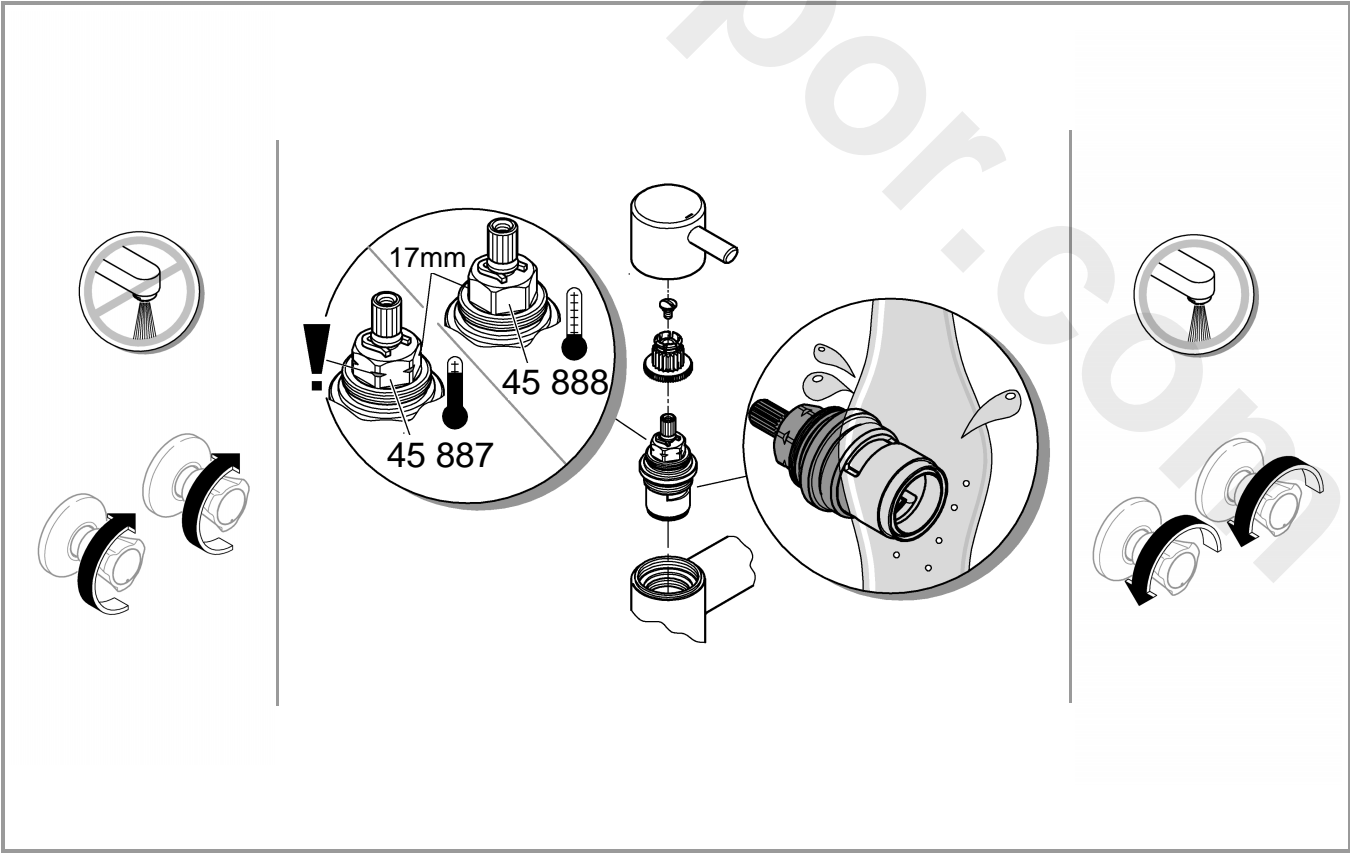

4

1

| | |
|--|-----------------|
|  | |
| 0.2 bar: 20 l/min | 3 bar: 80 l/min |

2

3

Pure Freude an Wasser

GROHE
WAVES

(D)
& +49 571 3989 333
impressum@grohe.de