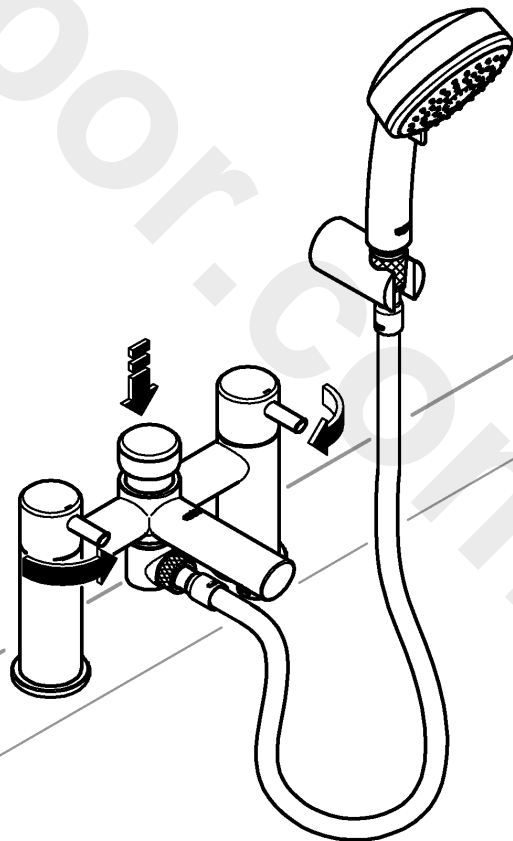

4

1

| | |
|--|-----------------|
|  | |
| 0.2 bar: 20 l/min | 3 bar: 80 l/min |

2

3

Pure Freude an Wasser

GROHE
WAVES

(D)
& +49 571 3989 333
impressum@grohe.de