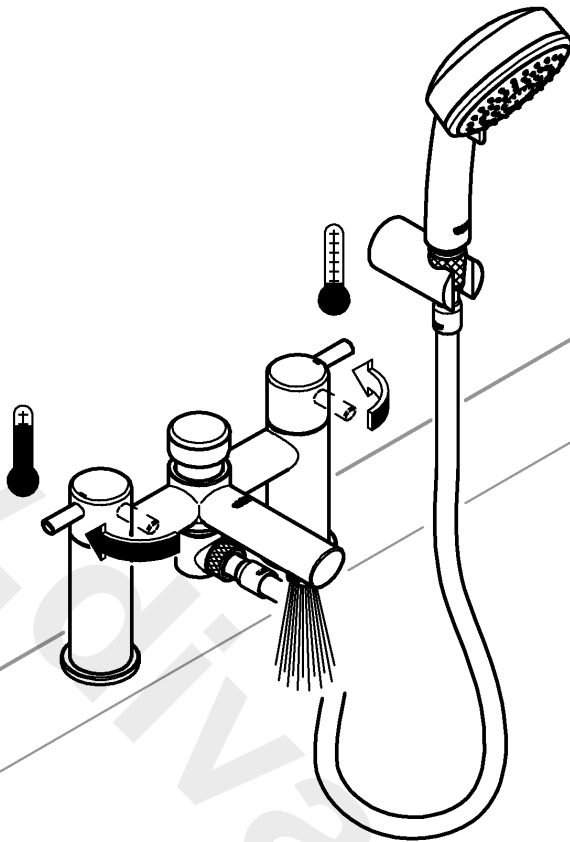

4

1

| | |
|--|-----------------|
|  | |
| 0.2 bar: 20 l/min | 3 bar: 80 l/min |

2

3

Pure Freude an Wasser

GROHE
WAVES

(D)
& +49 571 3989 333
impressum@grohe.de