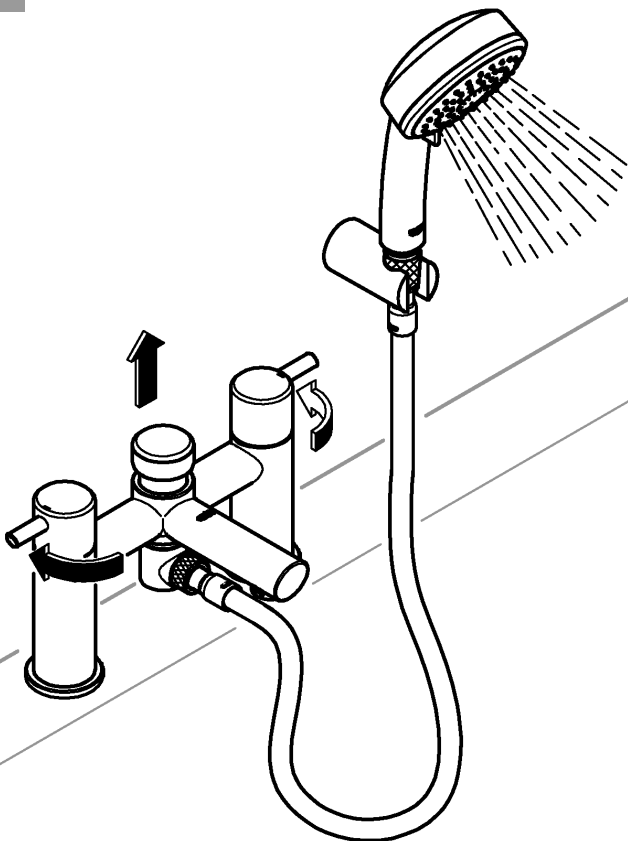

4

1

| | |
|--|-----------------|
|  | |
| 0.2 bar: 20 l/min | 3 bar: 80 l/min |

2

3

Pure Freude an Wasser

GROHE
WAVES

(D)
& +49 571 3989 333
impressum@grohe.de