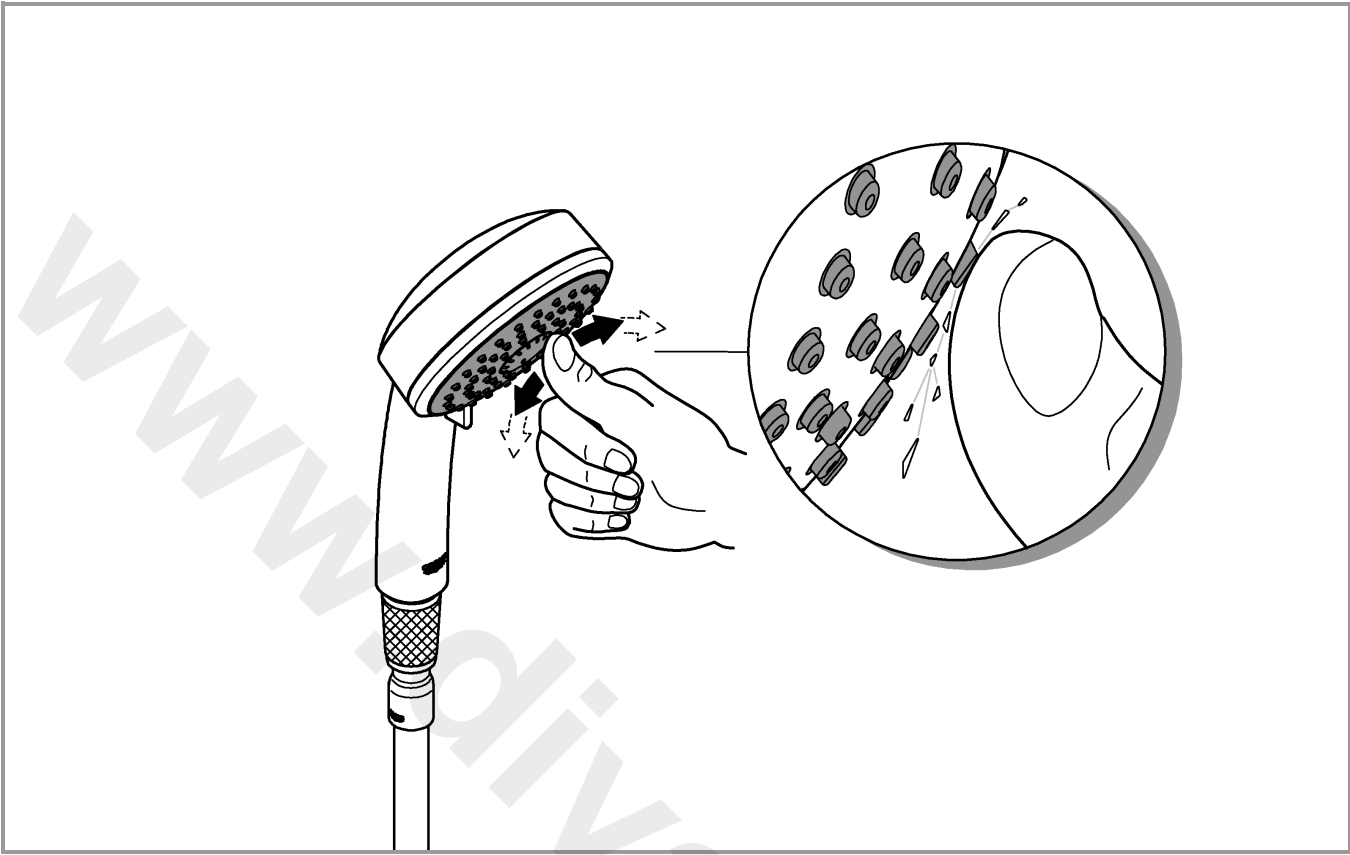

4

1

| | |
|--|-----------------|
|  | |
| 0.2 bar: 20 l/min | 3 bar: 80 l/min |

2

3

Pure Freude an Wasser

GROHE
WAVES

(D)
& +49 571 3989 333
impressum@grohe.de