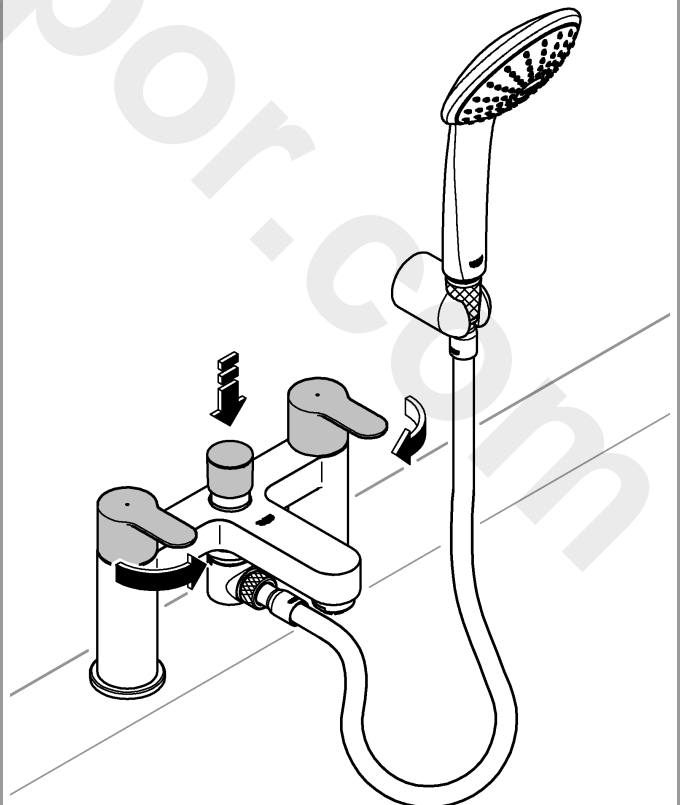

1

0.2 bar:	3 bar:
20 l/min	80 l/min

2

3

Pure Freude an Wasser

GROHE
WAVES

D

+49 571 3989 333
helpline@grohe.de