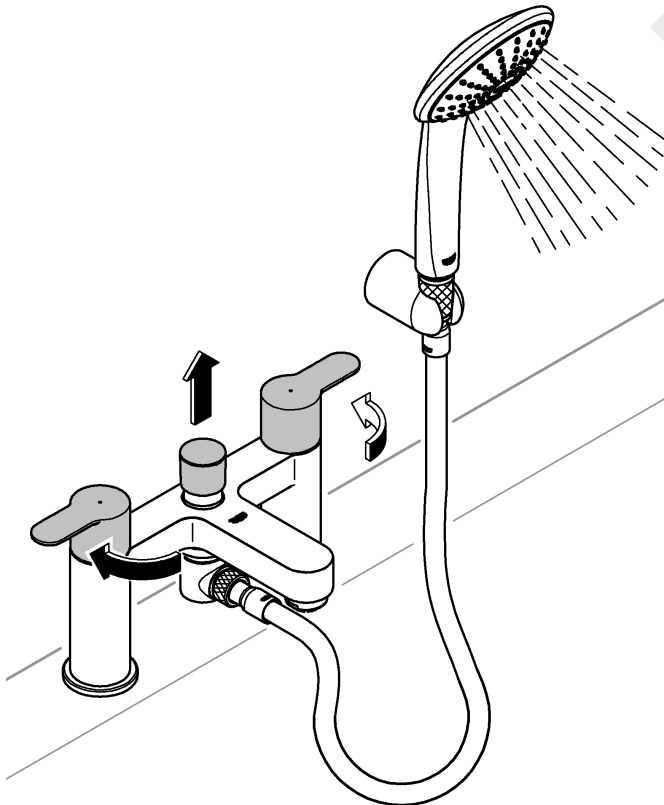

1

0.2 bar:	3 bar:
20 l/min	80 l/min

2

3

Pure Freude an Wasser

GROHE
WAVES

D

+49 571 3989 333
helpline@grohe.de