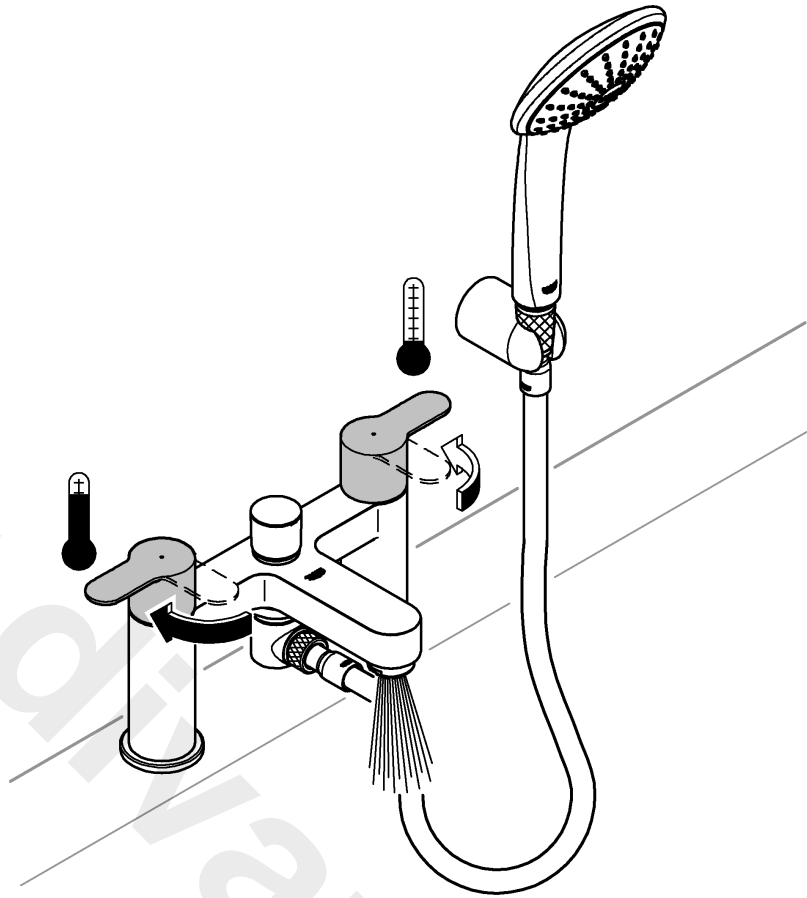

1

0.2 bar:	3 bar:
20 l/min	80 l/min

2

3

Pure Freude an Wasser

GROHE
WAVES

D

+49 571 3989 333
helpline@grohe.de