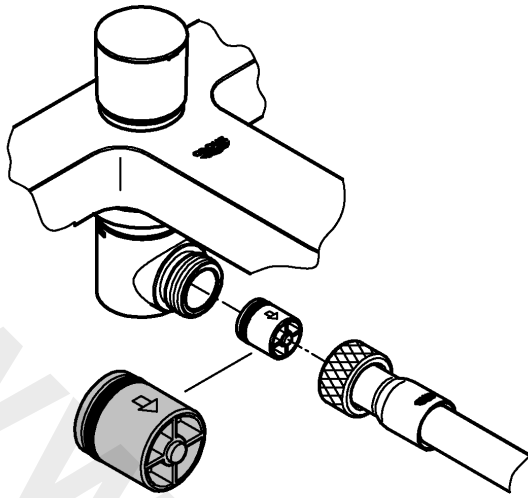

1

0.2 bar:	3 bar:
20 l/min	80 l/min

2

3

Pure Freude an Wasser

GROHE
WAVES

D

+49 571 3989 333
helpline@grohe.de