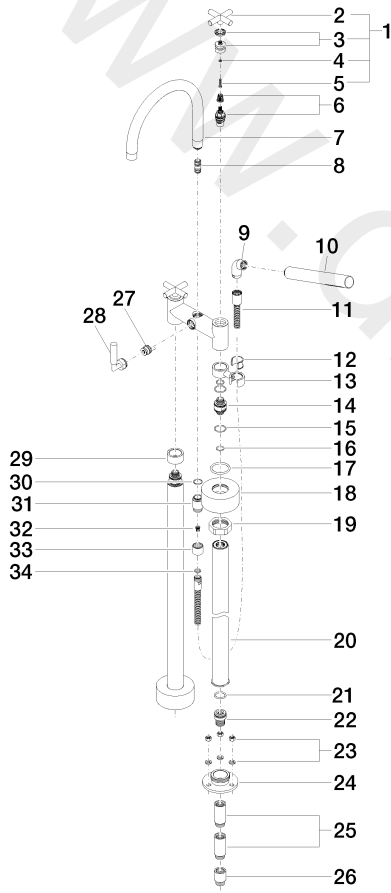

Bath - TARA

Two-hole bath mixer for free-standing assembly with hand shower set - Matte White

Article number: 25 943 892-10

Date of manufacture from 5/27/2021

Bath - TARA

Two-hole bath mixer for free-standing assembly with hand shower set - Matte White

Article number: 25 943 892-10

Date of manufacture from 5/27/2021

Spare parts list

Position	Quantity used	Item Number	Spare part	Delivery time
1	2	04 20 89 010 00-10	handle	60
2	2	09 20 89 010-10	handle	40
3	2	90 12 12 007 00-10	base	40
4	2	09 30 11 029 90	disc	2
5	2	09 30 30 075 90	screw	2
6	2	90 90 03 131 00 90	top	2
7	1	90 28 22 222 00-10	spout	40
8	1	90 21 10 011 00 90	diverter	2
9	1	04 24 04 189 00-10	nipple	40
10	1	90 12 11 140 30-10	shower	40
11	1	90 30 02 072 00-10	Metal shower hose 1/2" x 3/8" x 1250 mm - Matte White	40
12	1	09 18 40 035 90	sleeve	2
13	1	04 28 10 029 01-10	holder	40
14	2	09 29 05 021 20 90	nipple	2
15	4	09 14 10 112 90	seal	2
16	4	09 14 10 055 90	seal	2
17	2	09 14 10 041 90	seal	2
18	2	09 27 89 025-10	rosette	40
19	2	09 23 30 040-07	nut	30
20	2	04 28 22 009 20-10	connection	40
21	2	09 14 10 081 90	seal	2
22	2	09 24 03 094-07	nipple	30
23	6	04 23 10 023 00 90	fixing set	2
24	2	09 30 11 130-07	connection	30
25	4	09 24 03 081 10 90	extension	2
26	2	09 24 03 080 90	extension	2
27	1	90 15 01 005 00 90	insert	2
28	1	90 18 20 025 00-10	diverter	40
29	1	09 28 10 028-10	sleeve	40
30	1	09 14 10 032 90	seal	2
31	1	09 24 03 121-10	nipple	40
32	1	09 23 01 131 90	back-flow preventer	2
33	1	09 21 02 143-10	sleeve	40
34	1	09 14 20 026 90	seal	2