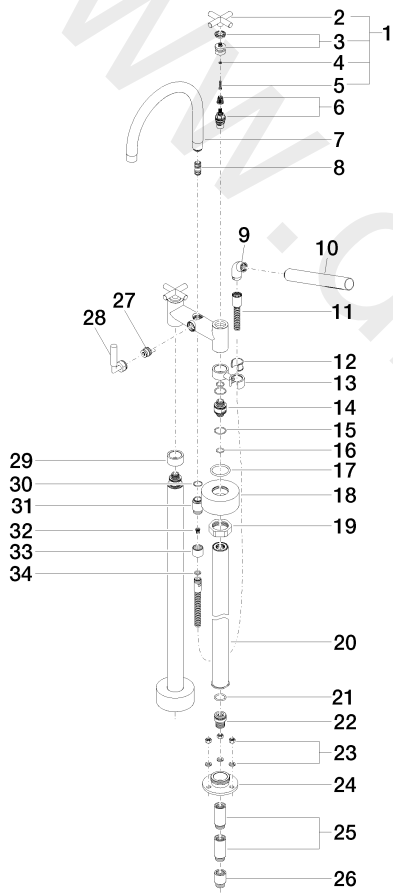

Bath - TARA

Two-hole bath mixer for free-standing assembly with hand shower set - Platinum

Article number: 25 943 892-08

Date of manufacture from 5/27/2021

Bath - TARA

Two-hole bath mixer for free-standing assembly with hand shower set - Platinum

Article number: 25 943 892-08

Date of manufacture from 5/27/2021

Spare parts list

Position	Quantity used	Item Number	Spare part	Delivery time
1	2	04 20 89 010 00-08	handle	60
2	2	09 20 89 010-08	handle	20
3	2	90 12 12 007 00-08	base	20
4	2	09 30 11 029 90	disc	2
5	2	09 30 30 075 90	screw	2
6	2	90 90 03 131 00 90	top	2
7	1	90 28 22 222 00-08	spout	20
8	1	90 21 10 011 00 90	diverter	2
9	1	04 24 04 189 00-08	nipple	20
10	1	90 12 11 140 30-08	shower	20
11	1	90 30 02 072 00-08	Metal shower hose 1/2" x 3/8" x 1250 mm - Platinum	20
12	1	09 18 40 035 90	sleeve	2
13	1	04 28 10 029 01-08	holder	20
14	2	09 29 05 021 20 90	nipple	2
15	4	09 14 10 112 90	seal	2
16	4	09 14 10 055 90	seal	2
17	2	09 14 10 041 90	seal	2
18	2	09 27 89 025-08	rosette	20
19	2	09 23 30 040-07	nut	30
20	2	04 28 22 009 20-08	connection	20
21	2	09 14 10 081 90	seal	2
22	2	09 24 03 094-07	nipple	30
23	6	04 23 10 023 00 90	fixing set	2
24	2	09 30 11 130-07	connection	30
25	4	09 24 03 081 10 90	extension	2
26	2	09 24 03 080 90	extension	2
27	1	90 15 01 005 00 90	insert	2
28	1	90 18 20 025 00-08	diverter	20
29	1	09 28 10 028-08	sleeve	20
30	1	09 14 10 032 90	seal	2
31	1	09 24 03 121-08	nipple	20
32	1	09 23 01 131 90	back-flow preventer	2
33	1	09 21 02 143-08	sleeve	20
34	1	09 14 20 026 90	seal	2