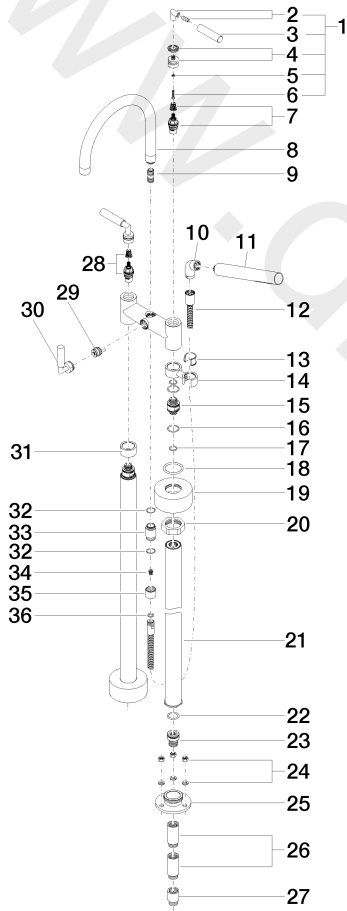

Bath - TARA

Two-hole bath mixer for free-standing assembly with hand shower set - Matte White

Article number: 25 943 882-10

Date of manufacture from 5/27/2021

Bath - TARA

Two-hole bath mixer for free-standing assembly with hand shower set - Matte White

Article number: 25 943 882-10

Date of manufacture from 5/27/2021

Spare parts list

Position	Quantity used	Item Number	Spare part	Delivery time
1	2	04 20 88 052 00-10	handle	40
2	2	04 18 20 022 00-10	angle	40
3	2	09 20 88 052-10	handle	40
4	2	90 12 12 007 00-10	base	40
5	2	09 30 11 029 90	disc	2
6	2	09 30 30 075 90	screw	2
7	1	90 90 03 130 00 90	top	2
8	1	90 28 22 222 00-10	spout	40
9	1	90 21 10 011 00 90	diverter	2
10	1	04 24 04 189 00-10	nipple	40
11	1	90 12 11 140 30-10	shower	40
12	1	90 30 02 072 00-10	Metal shower hose 1/2" x 3/8" x 1250 mm - Matte White	40
13	1	09 18 40 035 90	sleeve	2
14	1	04 28 10 029 01-10	holder	40
15	2	09 29 05 021 20 90	nipple	2
16	4	09 14 10 112 90	seal	2
17	4	09 14 10 055 90	seal	2
18	2	09 14 10 041 90	seal	2
19	2	09 27 89 025-10	rosette	40
20	2	09 23 30 040-07	nut	30
21	2	04 28 22 009 20-10	connection	40
22	2	09 14 10 081 90	seal	2
23	2	09 24 03 094-07	nipple	30
24	6	04 23 10 023 00 90	fixing set	2
25	2	09 30 11 130-07	connection	30
26	4	09 24 03 081 10 90	extension	2
27	2	09 24 03 080 90	extension	2
28	1	90 90 03 131 00 90	top	2
29	1	90 15 01 005 00 90	insert	2
30	1	90 18 20 025 00-10	diverter	40
31	1	09 28 10 028-10	sleeve	40
32	1	09 14 10 032 90	seal	2
33	1	09 24 03 121-10	nipple	40
34	1	09 23 01 131 90	back-flow preventer	2
35	1	09 21 02 143-10	sleeve	40
36	1	09 14 20 026 90	seal	2