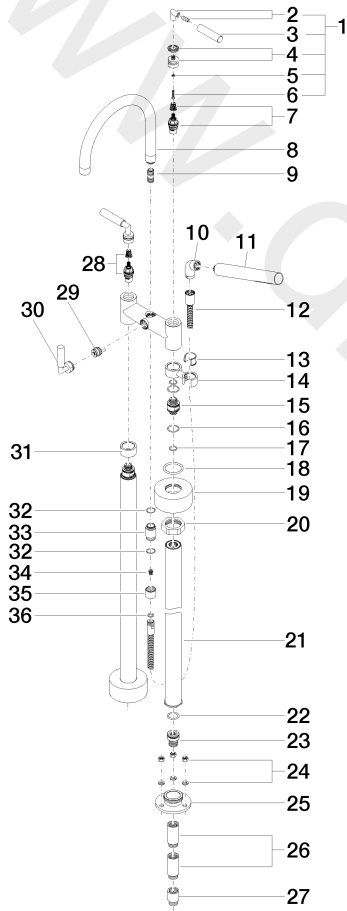

Bath - TARA

Two-hole bath mixer for free-standing assembly with hand shower set - Platinum

Article number: 25 943 882-08

Date of manufacture from 5/27/2021

Bath - TARA

Two-hole bath mixer for free-standing assembly with hand shower set - Platinum

Article number: 25 943 882-08

Date of manufacture from 5/27/2021

Spare parts list

Position	Quantity used	Item Number	Spare part	Delivery time
1	2	04 20 88 052 00-08	handle	20
2	2	04 18 20 022 00-08	angle	Not available anymore
3	2	09 20 88 052-08	handle	20
4	2	90 12 12 007 00-08	base	20
5	2	09 30 11 029 90	disc	2
6	2	09 30 30 075 90	screw	2
7	1	90 90 03 130 00 90	top	2
8	1	90 28 22 222 00-08	spout	20
9	1	90 21 10 011 00 90	diverter	2
10	1	04 24 04 189 00-08	nipple	20
11	1	90 12 11 140 30-08	shower	20
12	1	90 30 02 072 00-08	Metal shower hose 1/2" x 3/8" x 1250 mm - Platinum	20
13	1	09 18 40 035 90	sleeve	2
14	1	04 28 10 029 01-08	holder	20
15	2	09 29 05 021 20 90	nipple	2
16	4	09 14 10 112 90	seal	2
17	4	09 14 10 055 90	seal	2
18	2	09 14 10 041 90	seal	2
19	2	09 27 89 025-08	rosette	20
20	2	09 23 30 040-07	nut	30
21	2	04 28 22 009 20-08	connection	20
22	2	09 14 10 081 90	seal	2
23	2	09 24 03 094-07	nipple	30
24	6	04 23 10 023 00 90	fixing set	2
25	2	09 30 11 130-07	connection	30
26	4	09 24 03 081 10 90	extension	2
27	2	09 24 03 080 90	extension	2
28	1	90 90 03 131 00 90	top	2
29	1	90 15 01 005 00 90	insert	2
30	1	90 18 20 025 00-08	diverter	20
31	1	09 28 10 028-08	sleeve	20
32	1	09 14 10 032 90	seal	2
33	1	09 24 03 121-08	nipple	20
34	1	09 23 01 131 90	back-flow preventer	2
35	1	09 21 02 143-08	sleeve	20
36	1	09 14 20 026 90	seal	2