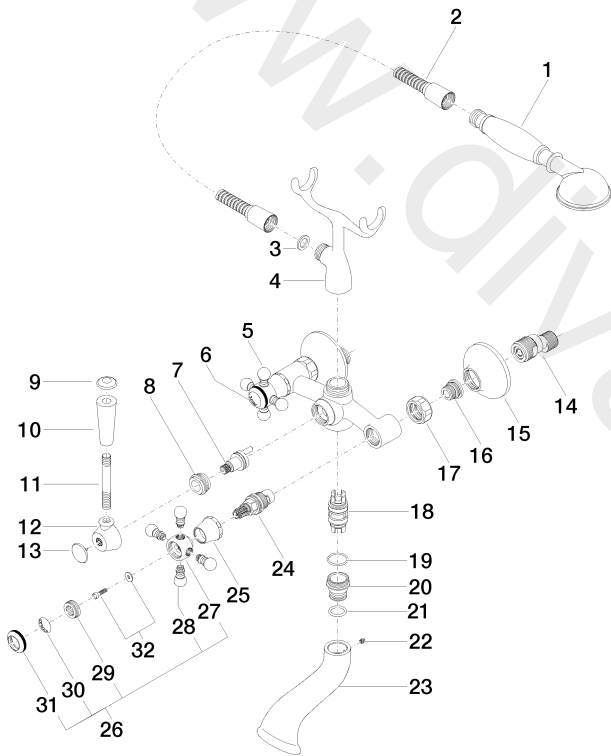

Bath - MADISON

Bath mixer for wall mounting with hand shower set - Platinum

Article number: 25 023 360-08

Bath - MADISON

Bath mixer for wall mounting with hand shower set - Platinum

Article number: 25 023 360-08

Spare parts list

Position	Quantity used	Item Number	Spare part	Delivery time
1	1	28 002 970-08	Metal hand shower with porcelain insert (white) - Platinum	20
2	1	28 104 970-08	Metal shower hose 1/2" x 1/2" x 1250 mm - Platinum	2
3	1	09 14 20 002 90	seal	2
4	1	04 17 20 010 00-08	holder	Not available anymore
5	1	04 20 36 002 07-08	handle (hot)	20
6	1	09 26 01 011 90	accessories	2
7	1	04 15 01 001 00 90	diverter	2
8	1	09 23 10 007 90	nut	2
9	1	09 30 30 062-08	screw	20
10	1	11 170 370-08	Lever insert - Platinum	20
11	1	09 28 22 013 90	pipe	2
12	1	09 18 20 011-08	base	20
13	1	09 30 30 064-08	screw	20
14	2	04 11 04 030 00 90	connection	2
15	2	09 27 39 010-08	rosette	20
16	2	04 29 05 014 00 90	nipple	2
17	2	09 23 30 010-08	nut	60
18	1	04 21 10 010 00 90	insert	2
19	1	09 14 10 056 90	seal	2
20	1	09 24 03 123 20 90	nipple	2
21	1	09 14 10 022 90	seal	2
22	1	09 31 11 030 90	pin	2
23	1	09 11 06 033 20-08	spout	20
24	2	90 90 03 131 00 90	top	2
25	2	09 21 02 055-08	cover	20
26	1	04 20 36 002 06-08	handle (cold)	20
27	2	09 20 36 002-08	handle	20
28	8	09 20 36 004-08	handle	20
29	2	09 20 83 006 90	handle	2
30	1	09 26 01 010 90	accessories	2
31	2	09 20 36 005-08	handle	20
32	2	04 30 30 029 00 90	fixing set	2