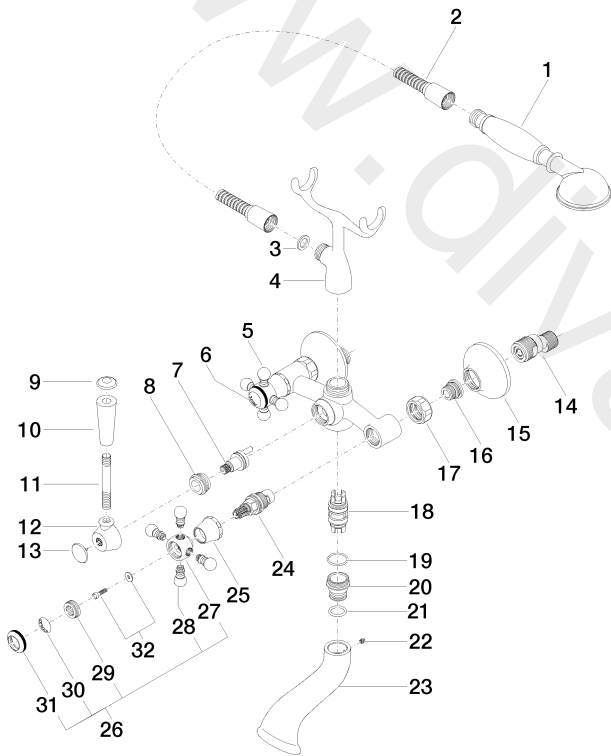

Bath - MADISON

Bath mixer for wall mounting with hand shower set - Brushed Platinum

Article number: 25 023 360-06

Bath - MADISON

Bath mixer for wall mounting with hand shower set - Brushed Platinum

Article number: 25 023 360-06

Spare parts list

Position	Quantity used	Item Number	Spare part	Delivery time
1	1	28 002 970-06	Metal hand shower with porcelain insert (white) - Brushed Platinum	10
2	1	28 104 970-06	Metal shower hose 1/2" x 1/2" x 1250 mm - Brushed Platinum	2
3	1	09 14 20 002 90	seal	2
4	1	04 17 20 010 00-06	holder	Not available anymore
5	1	04 20 36 002 07-06	handle (hot)	10
6	1	09 26 01 011 90	accessories	2
7	1	04 15 01 001 00 90	diverter	2
8	1	09 23 10 007 90	nut	2
9	1	09 30 30 062-06	screw	10
10	1	11 170 370-06	Lever insert - Brushed Platinum	10
11	1	09 28 22 013 90	pipe	2
12	1	09 18 20 011-06	base	10
13	1	09 30 30 064-06	screw	10
14	2	04 11 04 030 00 90	connection	2
15	2	09 27 39 010-06	rosette	60
16	2	04 29 05 014 00 90	nipple	2
17	2	09 23 30 010-06	nut	10
18	1	04 21 10 010 00 90	insert	2
19	1	09 14 10 056 90	seal	2
20	1	09 24 03 123 20 90	nipple	2
21	1	09 14 10 022 90	seal	2
22	1	09 31 11 030 90	pin	2
23	1	09 11 06 033 20-06	spout	60
24	2	90 90 03 131 00 90	top	2
25	2	09 21 02 055-06	cover	10
26	1	04 20 36 002 06-06	handle (cold)	10
27	2	09 20 36 002-06	handle	10
28	8	09 20 36 004-06	handle	10
29	2	09 20 83 006 90	handle	2
30	1	09 26 01 010 90	accessories	2
31	2	09 20 36 005-06	handle	10
32	2	04 30 30 029 00 90	fixing set	2