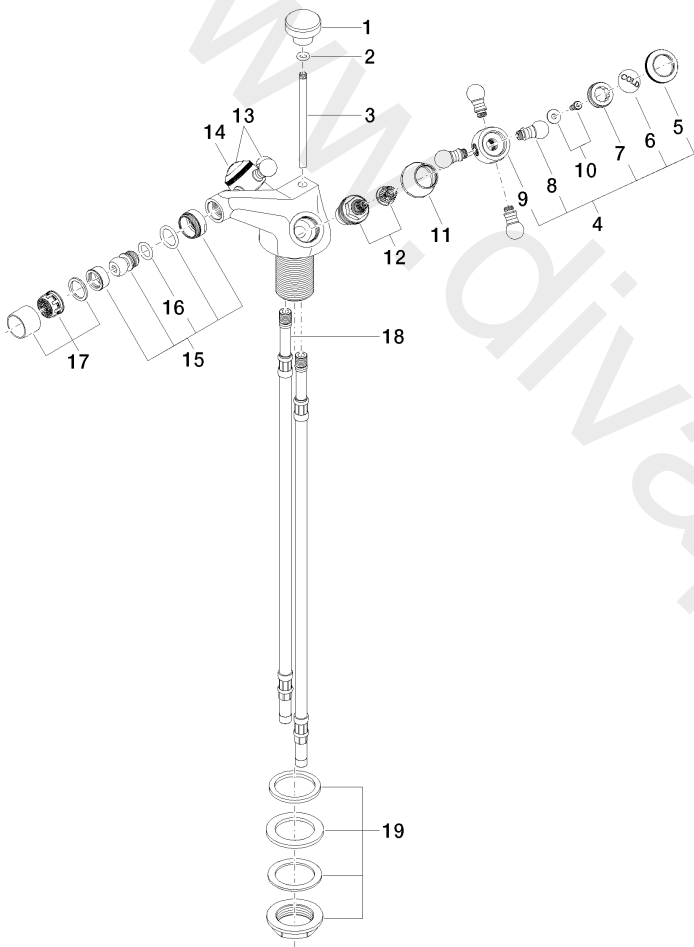

Bidet - MADISON

Single-hole bidet mixer with pop-up waste - Brushed Dark Platinum

Article number: 24 510 360-99

Date of manufacture from 7/31/2009

20 — Ablaufgerät 04.11.01.001.00.fr

## Bidet - MADISON

Single-hole bidet mixer with pop-up waste - Brushed Dark Platinum

Article number: 24 510 360-99

Date of manufacture from 7/31/2009

### Spare parts list

Position	Quantity used	Item Number	Spare part	Delivery time
1	1	09 20 36 030-99	handle	30
2	1	09 14 10 062 90	seal	2
3	1	09 31 09 004-99	pull-rod	30
4	1	04 20 36 002 06-99	handle ( cold )	30
5	2	09 20 36 005-99	handle	30
6	1	09 26 01 010 90	accessories	2
7	2	09 20 83 006 90	handle	2
8	4	09 20 36 004-99	handle	30
9	2	09 20 36 002-99	handle	30
10	2	04 30 30 029 00 90	fixing set	2
11	2	09 21 02 055-99	cover	30
12	2	90 90 03 151 00 90	top	2
13	1	04 20 36 002 07-99	handle ( hot )	30
14	1	09 26 01 011 90	accessories	2
15	1	04 21 40 007 00-99	joint	30
16	1	09 14 10 011 90	seal	2
17	1	90 23 01 119 02-99	aerator	30
18	2	04 30 04 064 00 90	hose	60
19	1	04 23 10 009 01 90	fixing set	2
20	1	04 11 01 001 00-99	pop-up waste	30