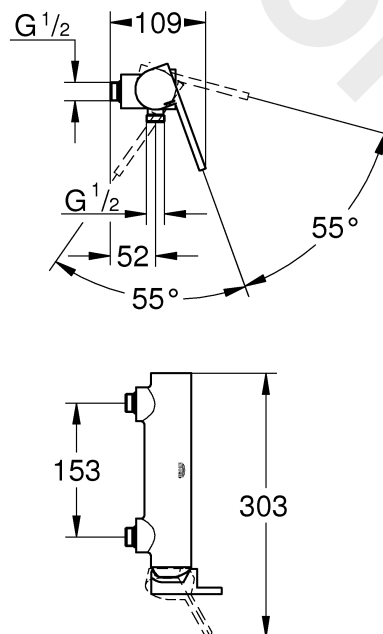

**33 553**

**33 577**

**33 547**

**23 874 (CH)**

**23 875 (CH)**

\* =

*19 377	30mm
	

	(CH)	*12 064	G 1/2
		*12 065	G 3/4

*19 332	32mm	*46 238	
			

DIN 1988

DIN EN 806

bar

max. 10

0,5

5 1

°C

max. 70°

60°

\*19 332  
32mm

\*19 377  
30mm

CH

\*12 064

\*12 065

1