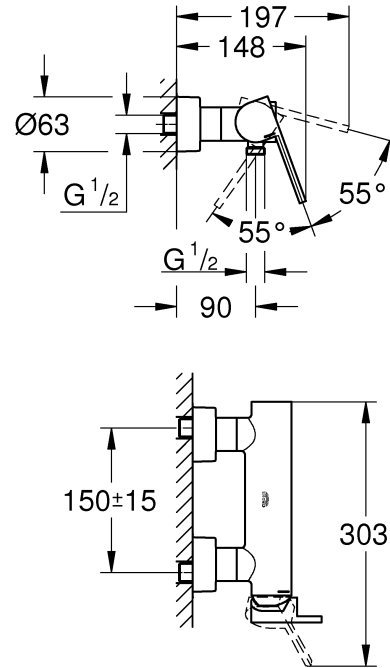

**33 553**

**33 577**

**33 547**

**23 874 (CH)**

**23 875 (CH)**

\* =

*19 377	30mm
	

	(CH)	*12 064	G 1/2
		*12 065	G 3/4

*19 332	32mm	*46 238	
			

DIN 1988

DIN EN 806

bar

max. 10

0,5

5 1

°C

max. 70°

60°

\*19 332  
32mm

\*19 377  
30mm

CH

\*12 064

\*12 065

1