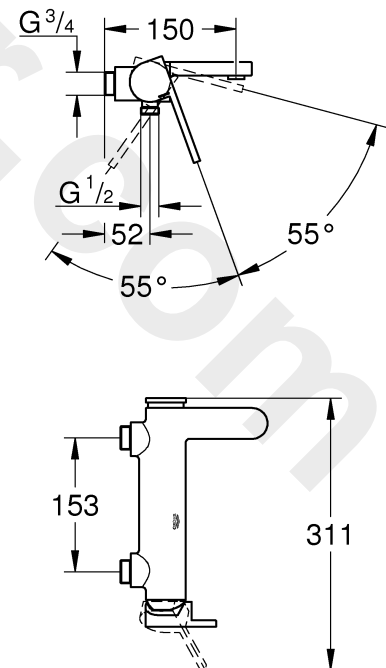

**33 553**

**33 577**

**33 547**

**23 874 (CH)**

**23 875 (CH)**

\* =

*19 377	30mm
	

	(CH)	*12 064	G 1/2
		*12 065	G 3/4

*19 332	32mm	*46 238	
			

DIN 1988

DIN EN 806

bar

max. 10

0,5

5 1

°C

max. 70°

60°

\*19 332  
32mm

\*19 377  
30mm

CH

\*12 064

\*12 065

1