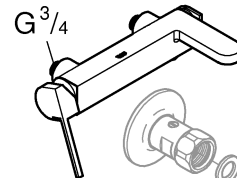

*19 332	32mm	*46 238	
			

DIN 1988

DIN EN 806

bar

max. 10

0,5

5 1

°C

max. 70°

60°

\*19 332  
32mm

\*19 377  
30mm

CH

\*12 064

\*12 065

1