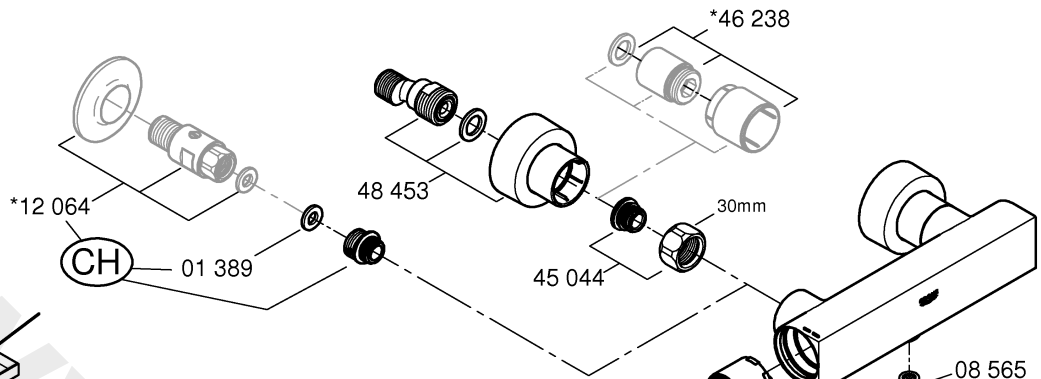

**33 553**

**33 577**

**33 547**

**23 874 (CH)**

**23 875 (CH)**

\* =

*19 377	30mm
	

	(CH)	*12 064	G 1/2
		*12 065	G 3/4

*19 332	32mm	*46 238	
			

DIN 1988

DIN EN 806

bar

max. 10

0,5

5 1

°C

max. 70°

60°

\*19 332  
32mm

\*19 377  
30mm

CH

\*12 064

\*12 065

1