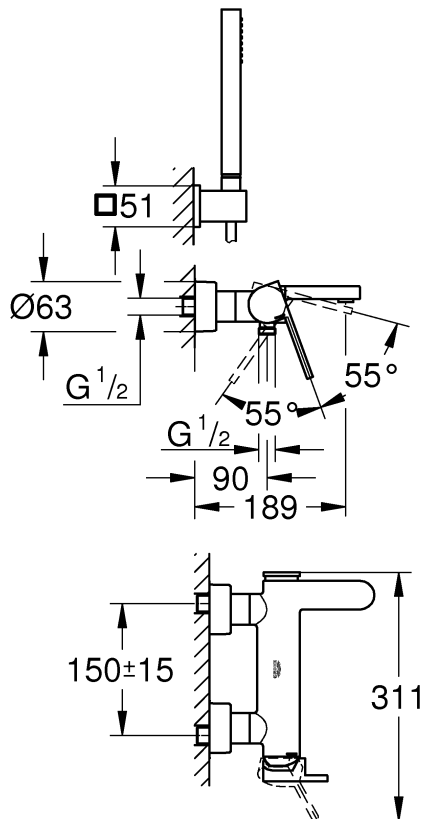

**33 553**

**33 577**

**33 547**

**23 874 (CH)**

**23 875 (CH)**

\* =

*19 377	30mm
	

	(CH)	*12 064	G 1/2
		*12 065	G 3/4

*19 332	32mm	*46 238	
			

DIN 1988

DIN EN 806

bar

max. 10

0,5

5 1

°C

max. 70°

60°

\*19 332  
32mm

\*19 377  
30mm

CH

\*12 064

\*12 065

1