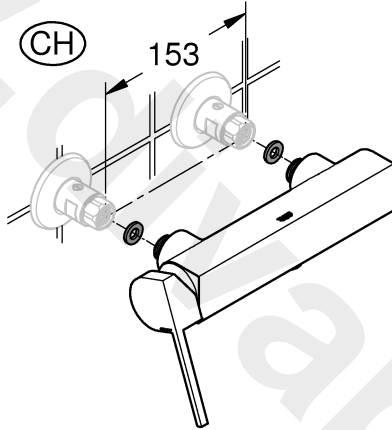

*19 332	32mm	*46 238	
			

DIN 1988

DIN EN 806

bar

max. 10

0,5

5 1

°C

max. 70°

60°

\*19 332  
32mm

\*19 377  
30mm

CH

\*12 064

\*12 065

1