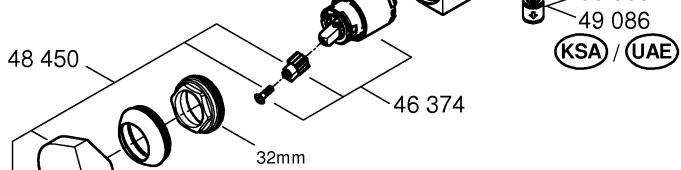

**33 553**

**33 577**

**33 547**

**23 874 (CH)**

**23 875 (CH)**

\* =

*19 377	30mm
	

	(CH)	*12 064	G 1/2
		*12 065	G 3/4

*19 332	32mm	*46 238	
			

DIN 1988

DIN EN 806

bar

max. 10

0,5

5 1

°C