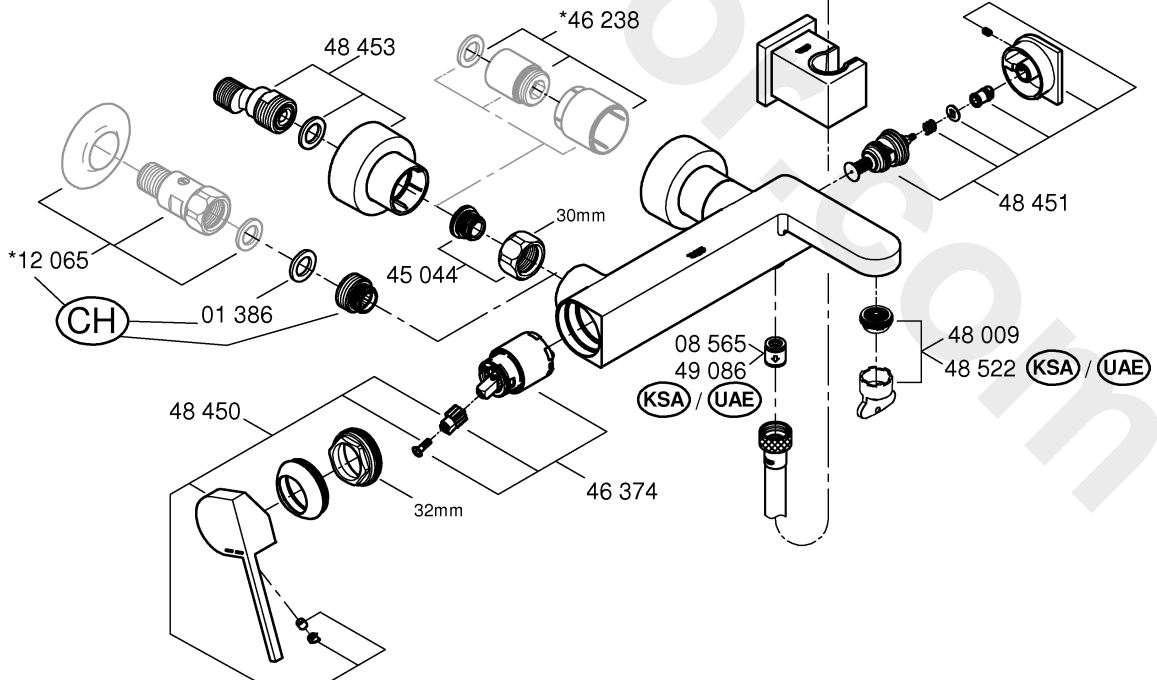

**33 553**

**33 577**

**33 547**

**23 874 (CH)**

**23 875 (CH)**

\* =

*19 377	30mm
	

	(CH)	*12 064	G 1/2
		*12 065	G 3/4

*19 332	32mm	*46 238	
			

DIN 1988

DIN EN 806

bar

max. 10

0,5

5 1

°C

max. 70°

60°

\*19 332  
32mm

\*19 377  
30mm

CH

\*12 064

\*12 065

1