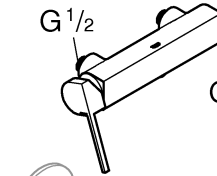

*19 332	32mm	*46 238	
			

DIN 1988

DIN EN 806

bar

max. 10

0,5

5 1

°C

max. 70°

60°

\*19 332  
32mm

\*19 377  
30mm

CH

\*12 064

\*12 065

1