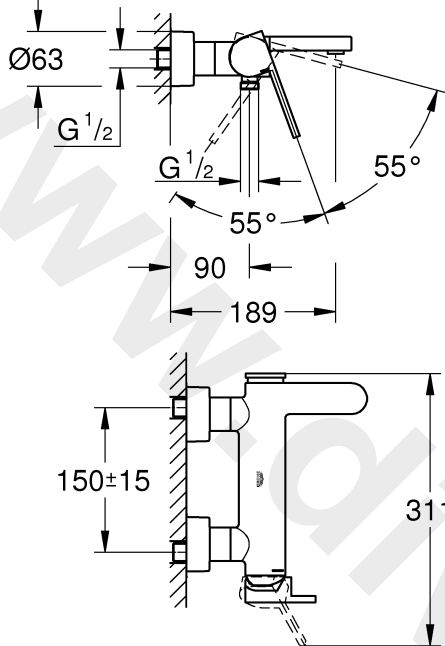

**33 553**

**33 577**

**33 547**

**23 874 (CH)**

**23 875 (CH)**

\* =

*19 377	30mm
	

	(CH)	*12 064	G 1/2
		*12 065	G 3/4

*19 332	32mm	*46 238	
			

DIN 1988

DIN EN 806

bar

max. 10

0,5

5 1

°C

max. 70°

60°

\*19 332  
32mm

\*19 377  
30mm

CH

\*12 064

\*12 065

1