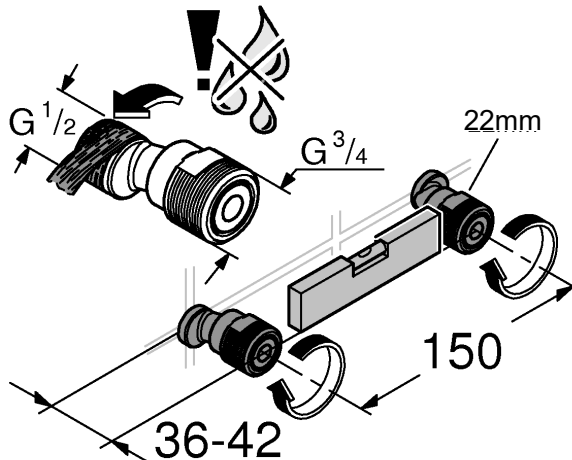

**33 553**

**33 577**

**33 547**

**23 874 (CH)**

**23 875 (CH)**

\* =

*19 377	30mm
	

	(CH)	*12 064	G 1/2
		*12 065	G 3/4

*19 332	32mm	*46 238	
			

DIN 1988

DIN EN 806

bar

max. 10

0,5

5 1

°C

max. 70°

60°

\*19 332  
32mm

\*19 377  
30mm

CH

\*12 064

\*12 065

1