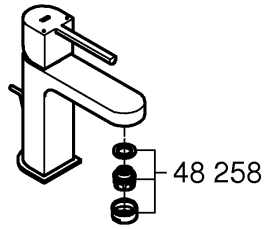

2

3

4

5

6

1

2

3

| | | |
|---------|---------|-------|
| *19 017 | 13mm | |
| | | |
| | 07 052 | 180mm |
| | *07 341 | 350mm |

Pure Freude
an Wasser

GROHE

D
☎ +49 571 39 89 333
service.de@grohe.com

A
☎ +43 1 6 80 60
info-at@grohe.com