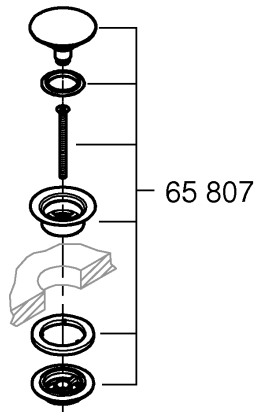

32 618

33 163

33 241

DIN
1988

DIN EN
806

 **bar**

max. 10
0,5 0,1 (UK)  5 1 0,2 (UK) 

 **°C**

2

3

4

5

6

1

2

3

| | | |
|---------|---------|-------|
| *19 017 | 13mm | |
| | | |
| | 07 052 | 180mm |
| | *07 341 | 350mm |

Pure Freude
an Wasser

GROHE

D
☎ +49 571 39 89 333
service.de@grohe.com

A
☎ +43 1 6 80 60
info-at@grohe.com