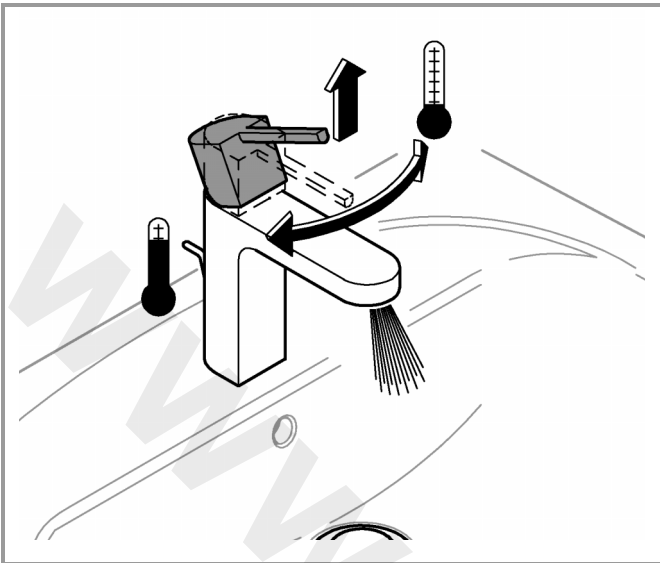

| | | |
|---------|---------|-------|
| *19 017 | 13mm | |
| | | |
| | 07 052 | 180mm |
| | *07 341 | 350mm |

Pure Freude
an Wasser

GROHE

D
☎ +49 571 39 89 333
service.de@grohe.com

A
☎ +43 1 6 80 60
info-at@grohe.com