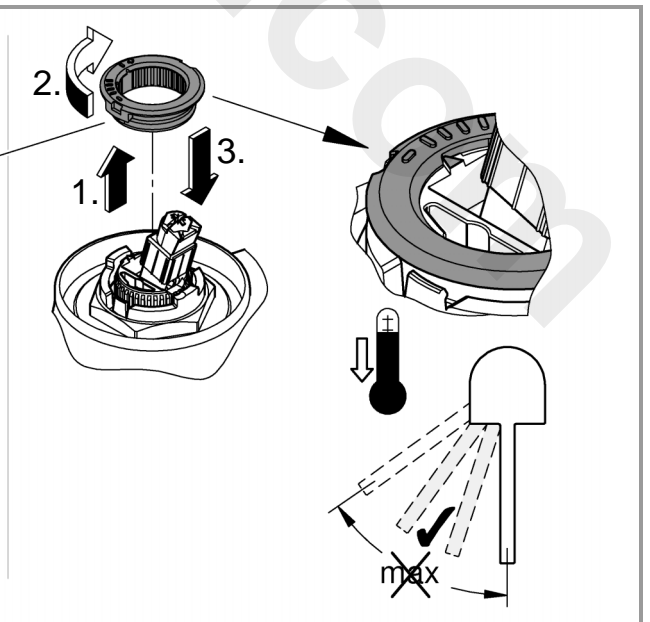

| | | |
|---------|---------|-------|
| *19 017 | 13mm | |
| | | |
| | 07 052 | 180mm |
| | *07 341 | 350mm |

Pure Freude
an Wasser

GROHE

D
☎ +49 571 39 89 333
service.de@grohe.com

A
☎ +43 1 6 80 60
info-at@grohe.com