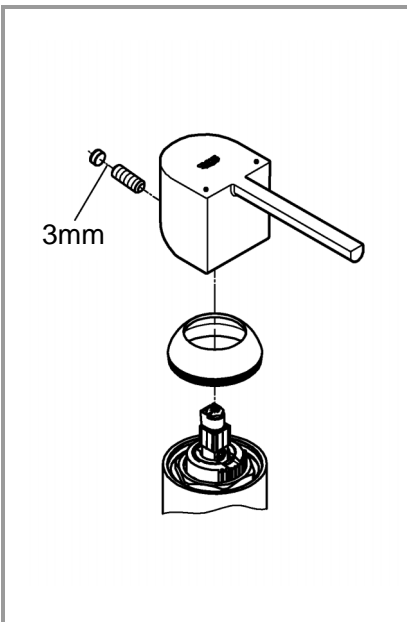

| | | |
|---------|---------|-------|
| *19 017 | 13mm | |
| | | |
| | 07 052 | 180mm |
| | *07 341 | 350mm |

Pure Freude
an Wasser

GROHE

D
☎ +49 571 39 89 333
service.de@grohe.com

A
☎ +43 1 6 80 60
info-at@grohe.com