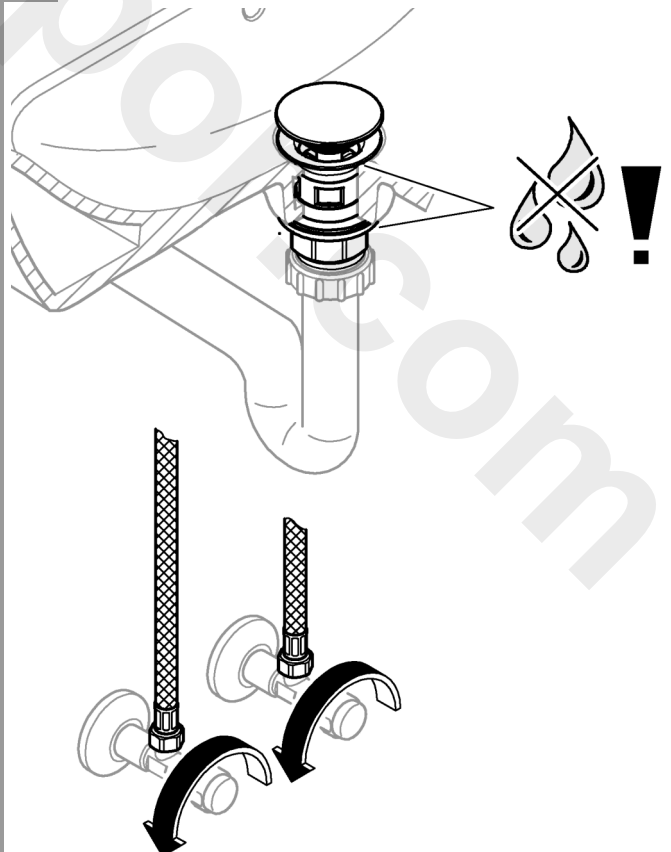

| | | |
|---------|---------|-------|
| *19 017 | 13mm | |
| | | |
| | 07 052 | 180mm |
| | *07 341 | 350mm |

Pure Freude
an Wasser

GROHE

D
☎ +49 571 39 89 333
service.de@grohe.com

A
☎ +43 1 6 80 60
info-at@grohe.com