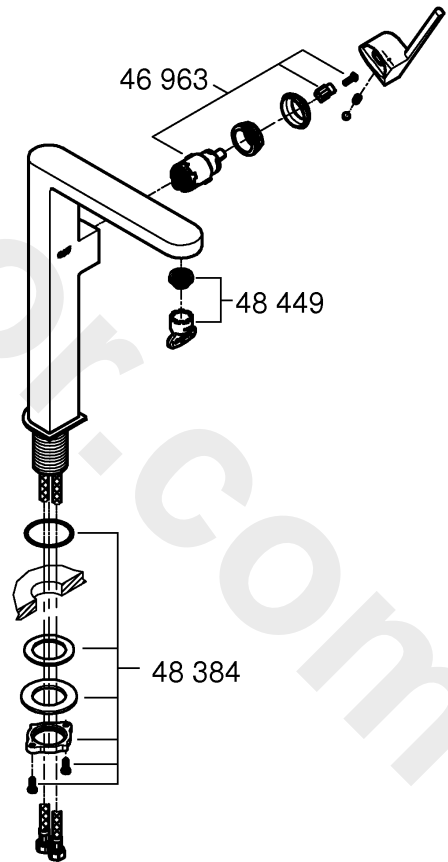

| | | |
|---------|---------|-------|
| *19 017 | 13mm | |
| | | |
| | 07 052 | 180mm |
| | *07 341 | 350mm |

Pure Freude
an Wasser

GROHE

D
☎ +49 571 39 89 333
service.de@grohe.com

A
☎ +43 1 6 80 60
info-at@grohe.com