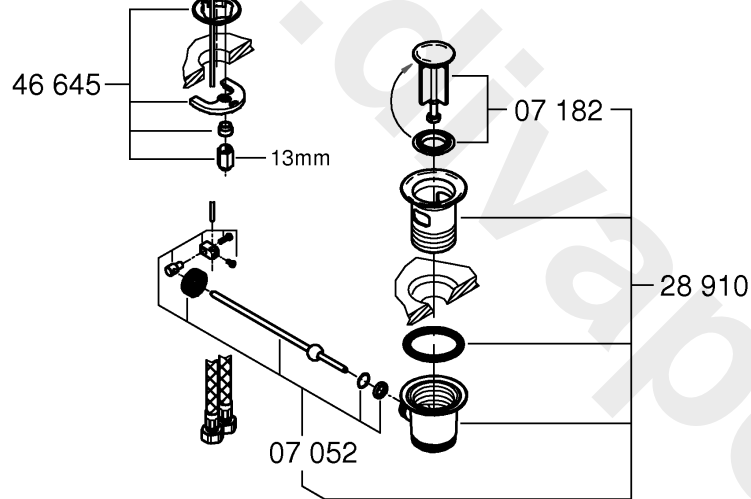

| | | |
|---------|---------|-------|
| *19 017 | 13mm | |
| | | |
| | 07 052 | 180mm |
| | *07 341 | 350mm |

Pure Freude
an Wasser

GROHE

D
☎ +49 571 39 89 333
service.de@grohe.com

A
☎ +43 1 6 80 60
info-at@grohe.com