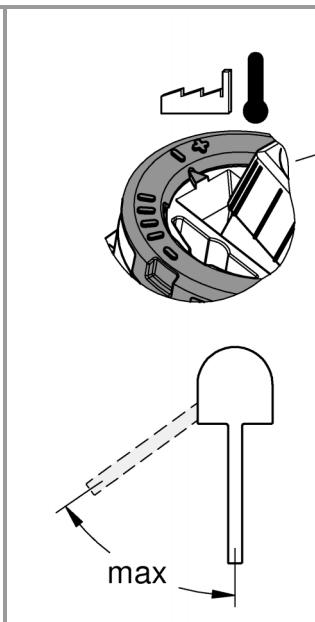

| | | |
|---------|---------|-------|
| *19 017 | 13mm | |
| | | |
| | 07 052 | 180mm |
| | *07 341 | 350mm |

Pure Freude
an Wasser

GROHE

D
☎ +49 571 39 89 333
service.de@grohe.com

A
☎ +43 1 6 80 60
info-at@grohe.com