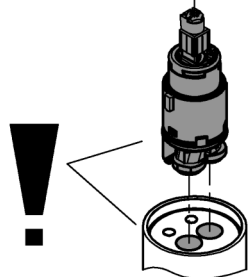

| | | |
|---------|---------|-------|
| *19 017 | 13mm | |
| | | |
| | 07 052 | 180mm |
| | *07 341 | 350mm |

Pure Freude
an Wasser

GROHE

D
☎ +49 571 39 89 333
service.de@grohe.com

A
☎ +43 1 6 80 60
info-at@grohe.com