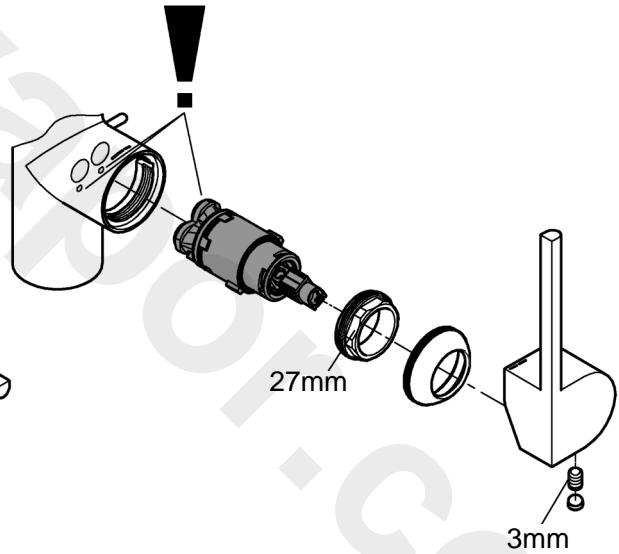

| | | |
|---------|---------|-------|
| *19 017 | 13mm | |
| | | |
| | 07 052 | 180mm |
| | *07 341 | 350mm |

Pure Freude
an Wasser

GROHE

D
☎ +49 571 39 89 333
service.de@grohe.com

A
☎ +43 1 6 80 60
info-at@grohe.com