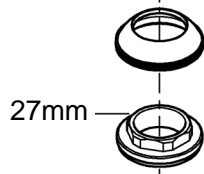

32 618

33 163

33 241

DIN
1988

DIN EN
806

 **bar**

max. 10
0,5 0,1 (UK)  5 1 0,2 (UK) 

 **°C**

2

3

4

5

6

1

2

3

| | | |
|---------|---------|-------|
| *19 017 | 13mm | |
| | | |
| | 07 052 | 180mm |
| | *07 341 | 350mm |

Pure Freude
an Wasser

GROHE

D
☎ +49 571 39 89 333
service.de@grohe.com

A
☎ +43 1 6 80 60
info-at@grohe.com