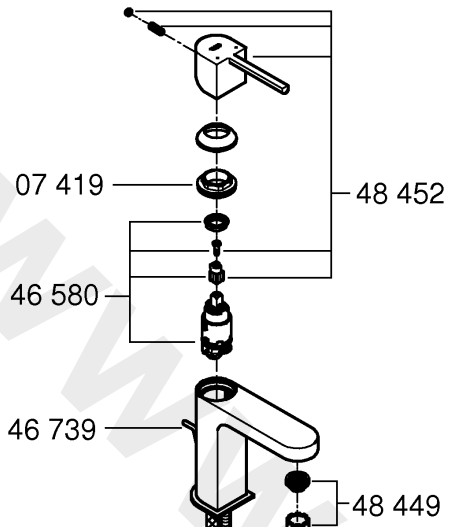

| | | |
|---------|---------|-------|
| *19 017 | 13mm | |
| | | |
| | 07 052 | 180mm |
| | *07 341 | 350mm |

Pure Freude
an Wasser

GROHE

D
☎ +49 571 39 89 333
service.de@grohe.com

A
☎ +43 1 6 80 60
info-at@grohe.com