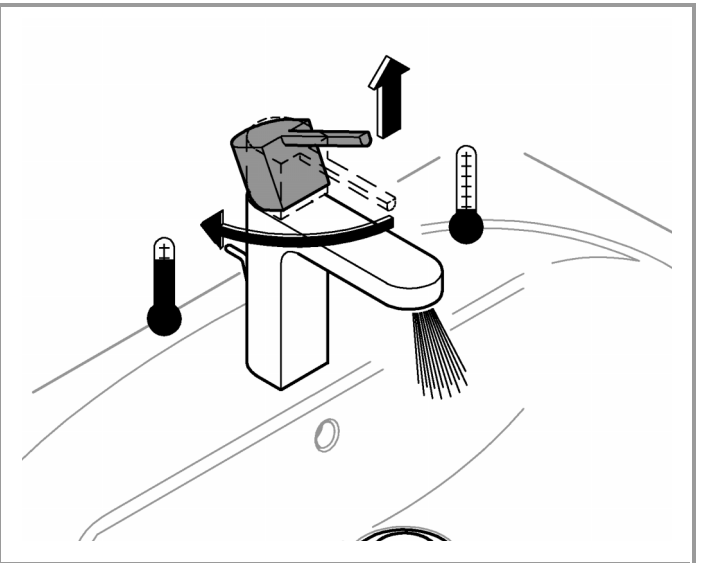

| | | |
|---------|---------|-------|
| *19 017 | 13mm | |
| | | |
| | 07 052 | 180mm |
| | *07 341 | 350mm |

Pure Freude
an Wasser

GROHE

D
☎ +49 571 39 89 333
service.de@grohe.com

A
☎ +43 1 6 80 60
info-at@grohe.com