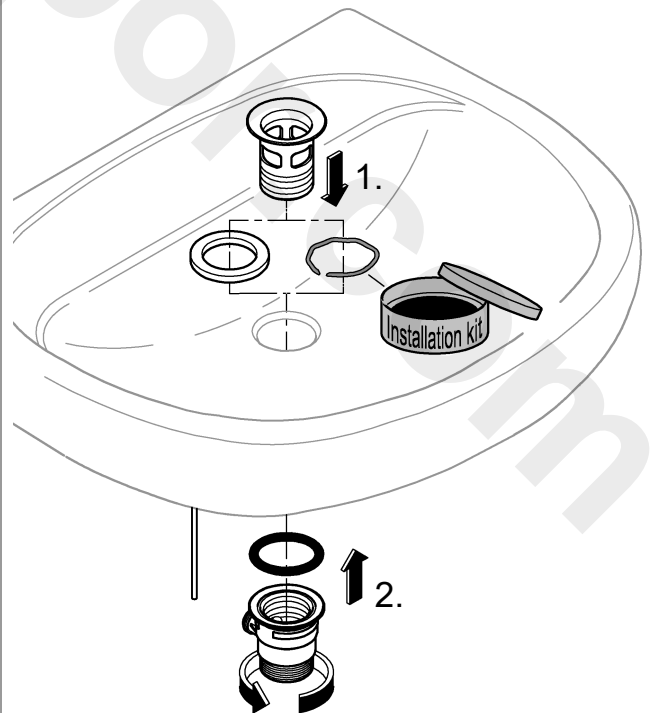

6

7

8

9

| | | | | |
|---------|------|--|---------|-------|
| *19 017 | 13mm | | 07 052 | 180mm |
| | | | *07 341 | 350mm |

Pure Freude an Wasser

GROHE
WAVES

D