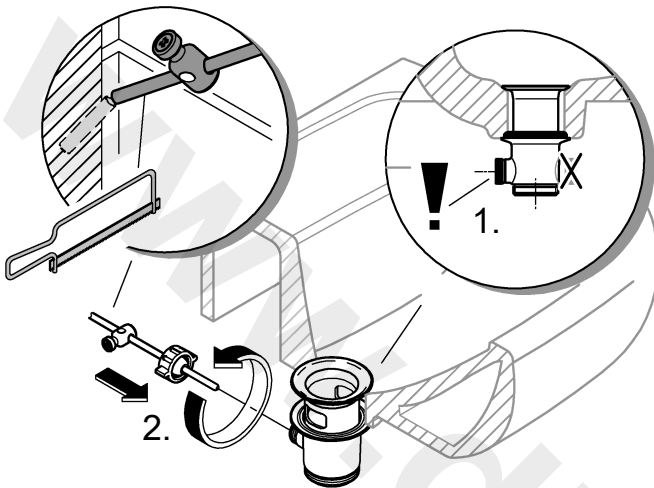

6

7

8

9

| | | | | |
|---------|------|--|---------|-------|
| *19 017 | 13mm | | 07 052 | 180mm |
| | | | *07 341 | 350mm |

Pure Freude an Wasser

GROHE
WAVES

D