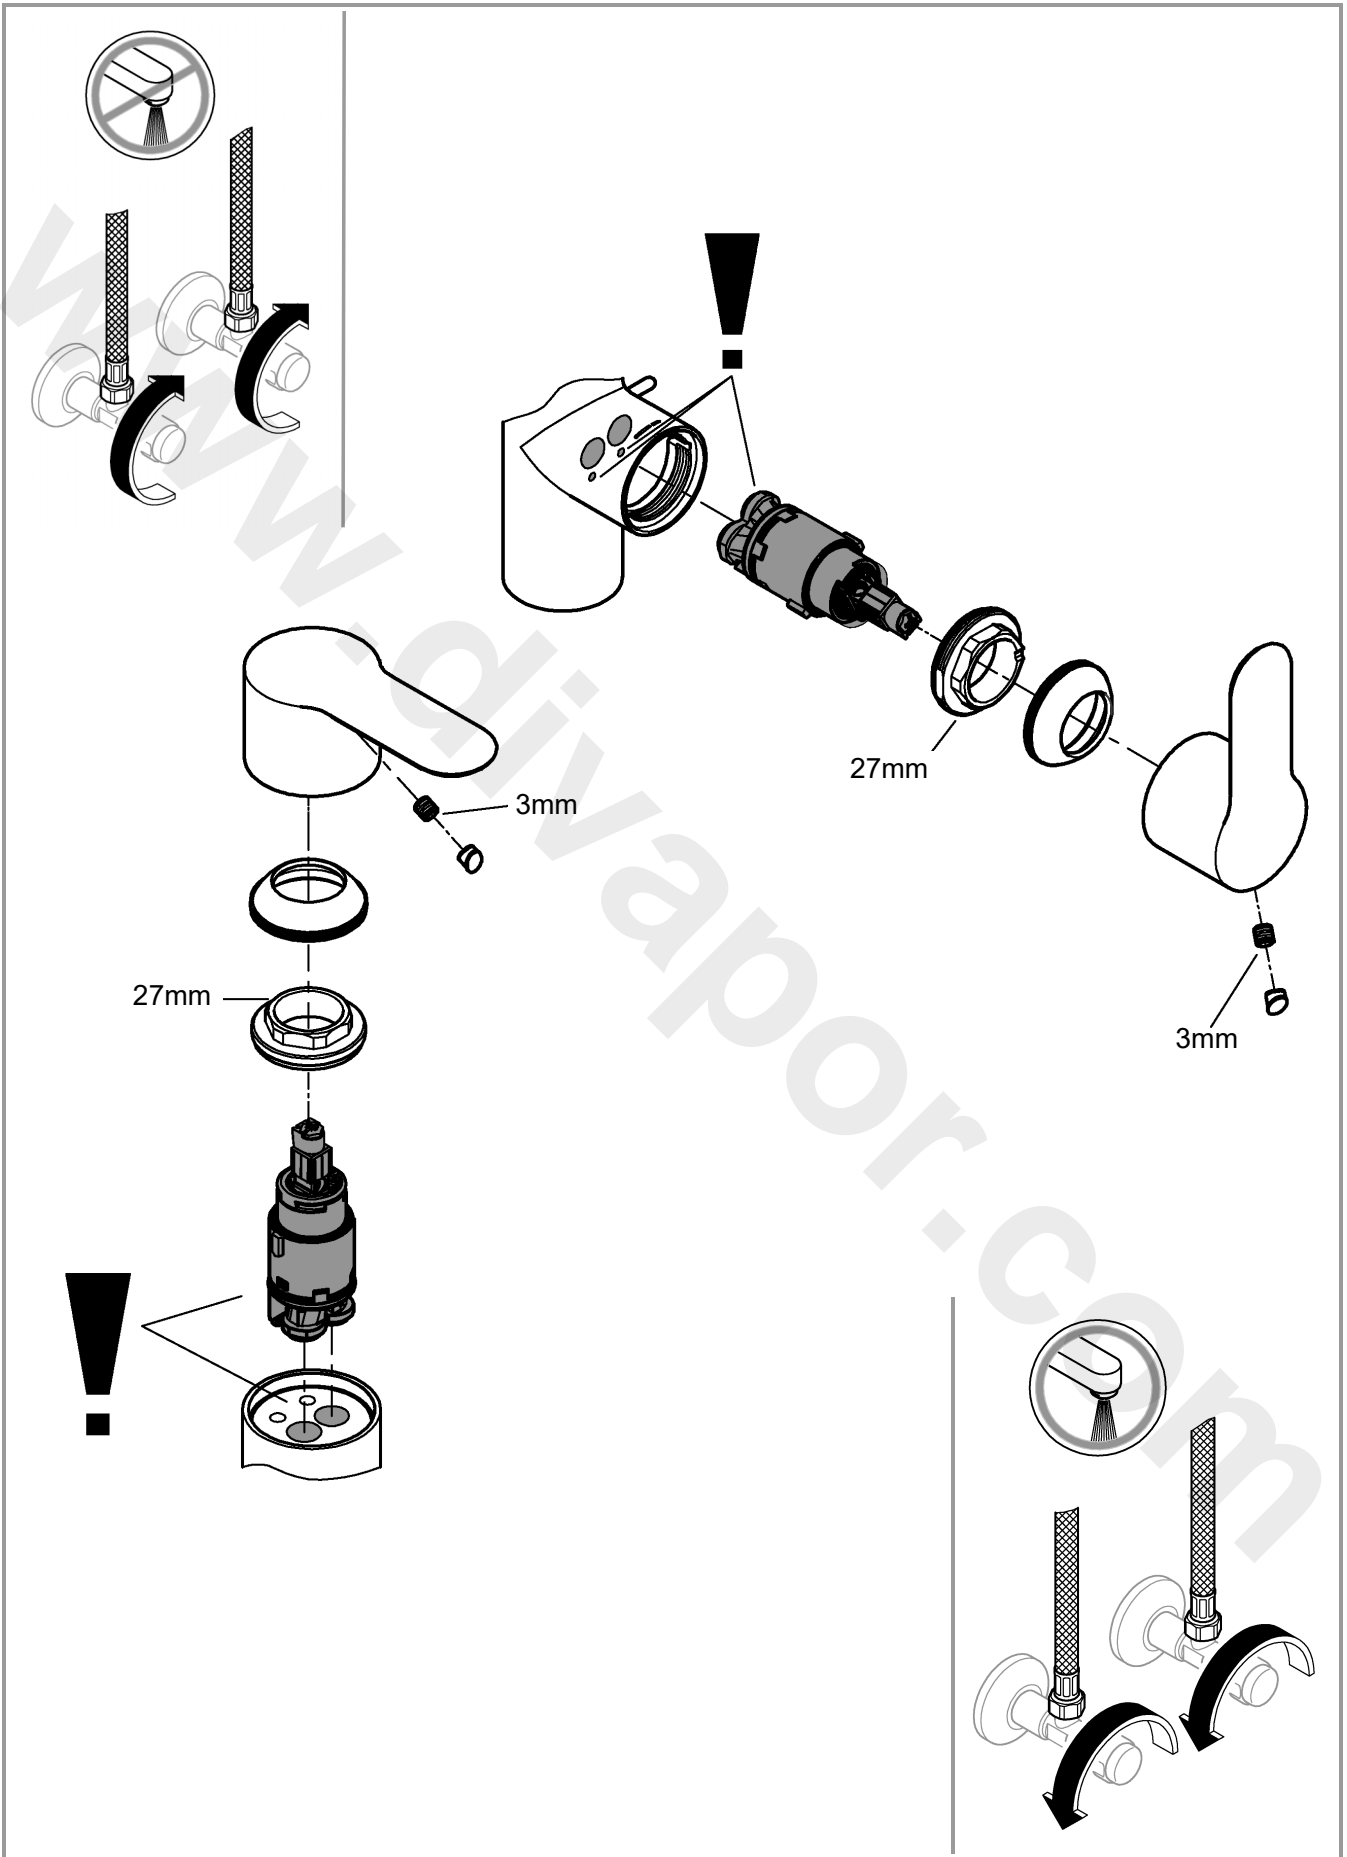

6

7

8

9

| | | | | |
|---------|------|--|---------|-------|
| *19 017 | 13mm | | 07 052 | 180mm |
| | | | *07 341 | 350mm |

Pure Freude an Wasser

GROHE
WAVES

D