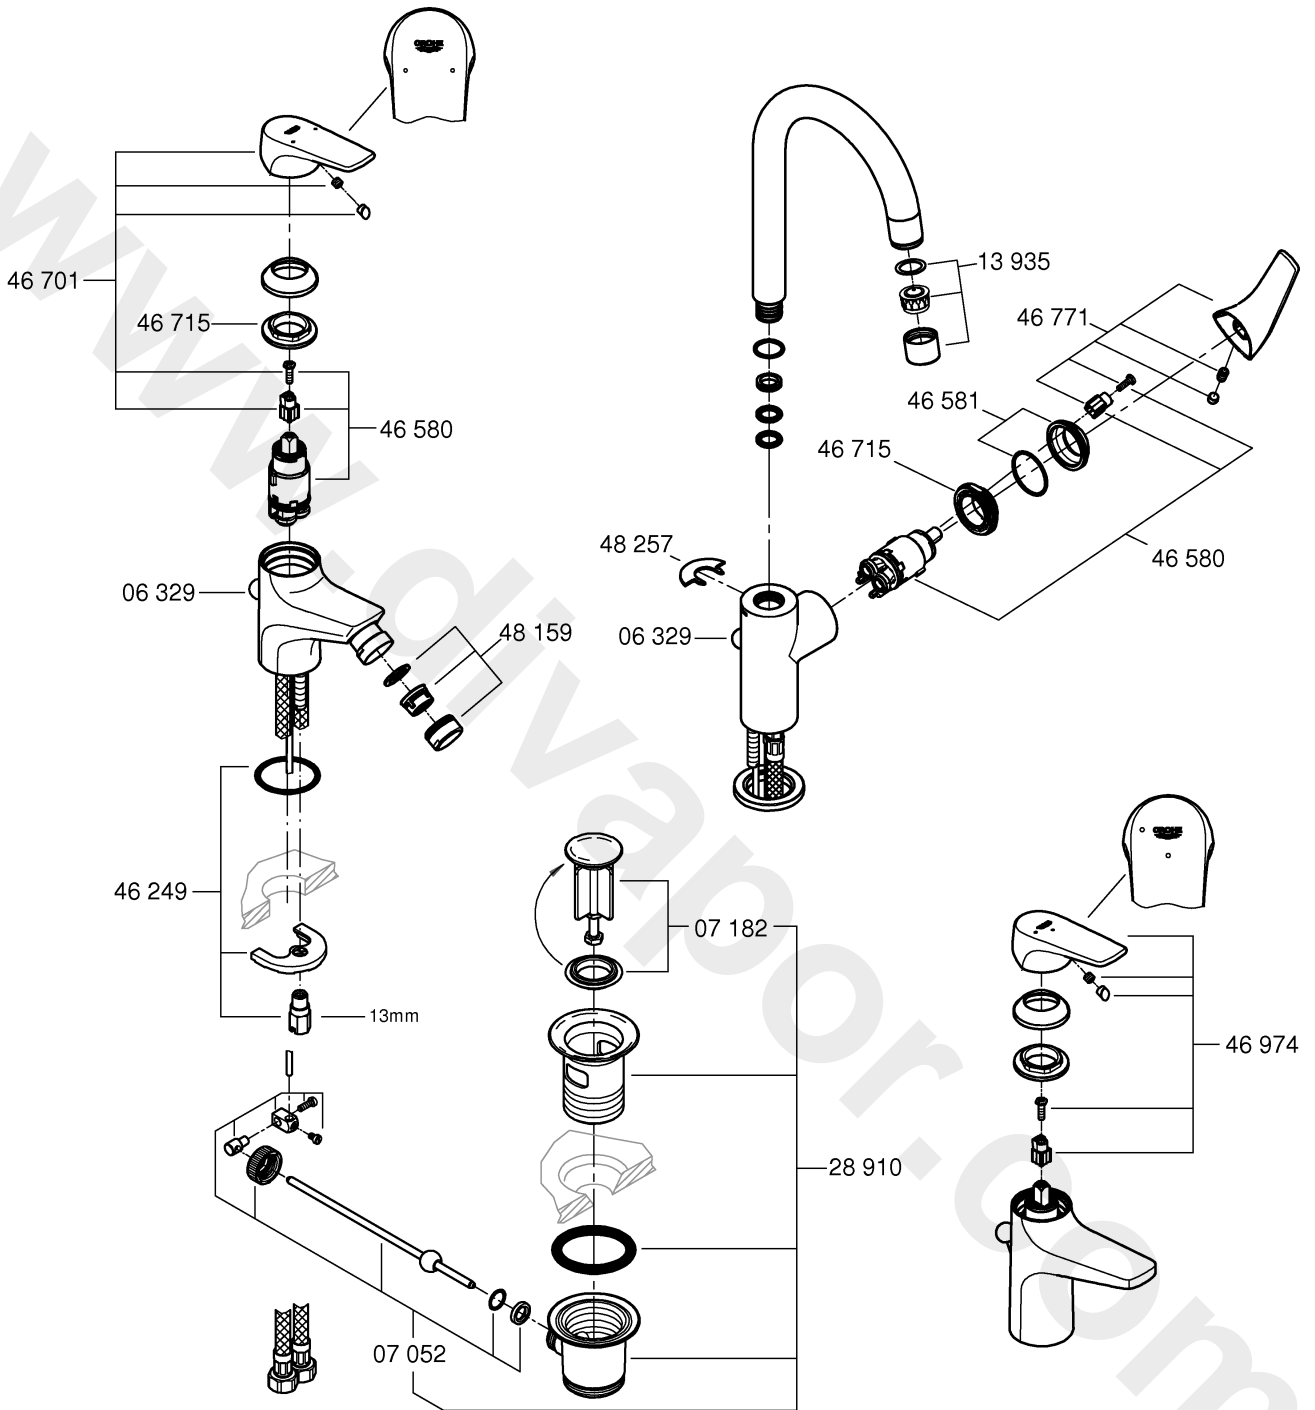

6

7

8

9

| | | | | |
|---------|------|--|---------|-------|
| *19 017 | 13mm | | 07 052 | 180mm |
| | | | *07 341 | 350mm |

Pure Freude an Wasser

GROHE
WAVES

D