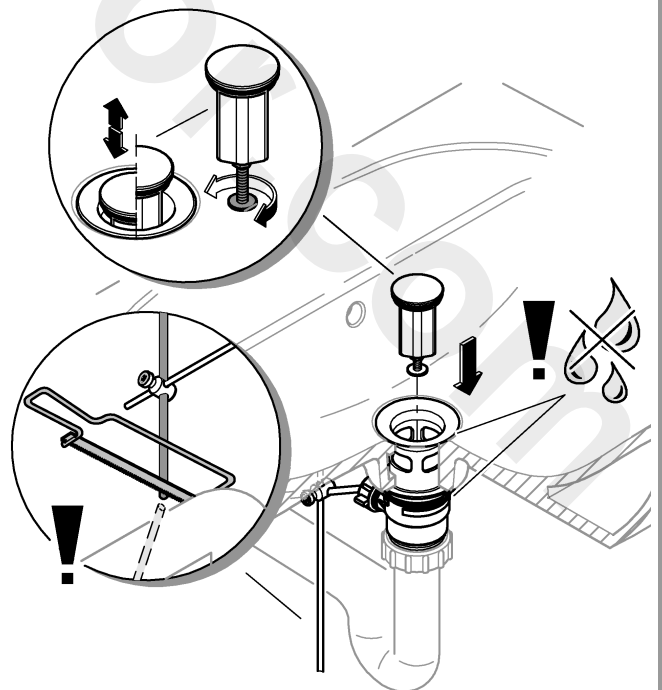

6

7

8

9

| | | | | |
|---------|------|--|---------|-------|
| *19 017 | 13mm | | 07 052 | 180mm |
| | | | *07 341 | 350mm |

Pure Freude an Wasser

GROHE
WAVES

D