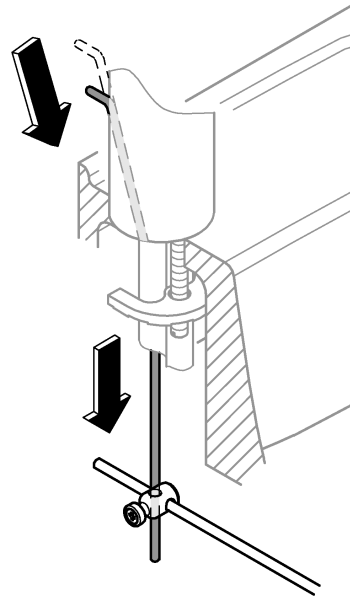

6

7

8

9

| | | | | |
|---------|------|--|---------|-------|
| *19 017 | 13mm | | 07 052 | 180mm |
| | | | *07 341 | 350mm |

Pure Freude an Wasser

GROHE
WAVES

D