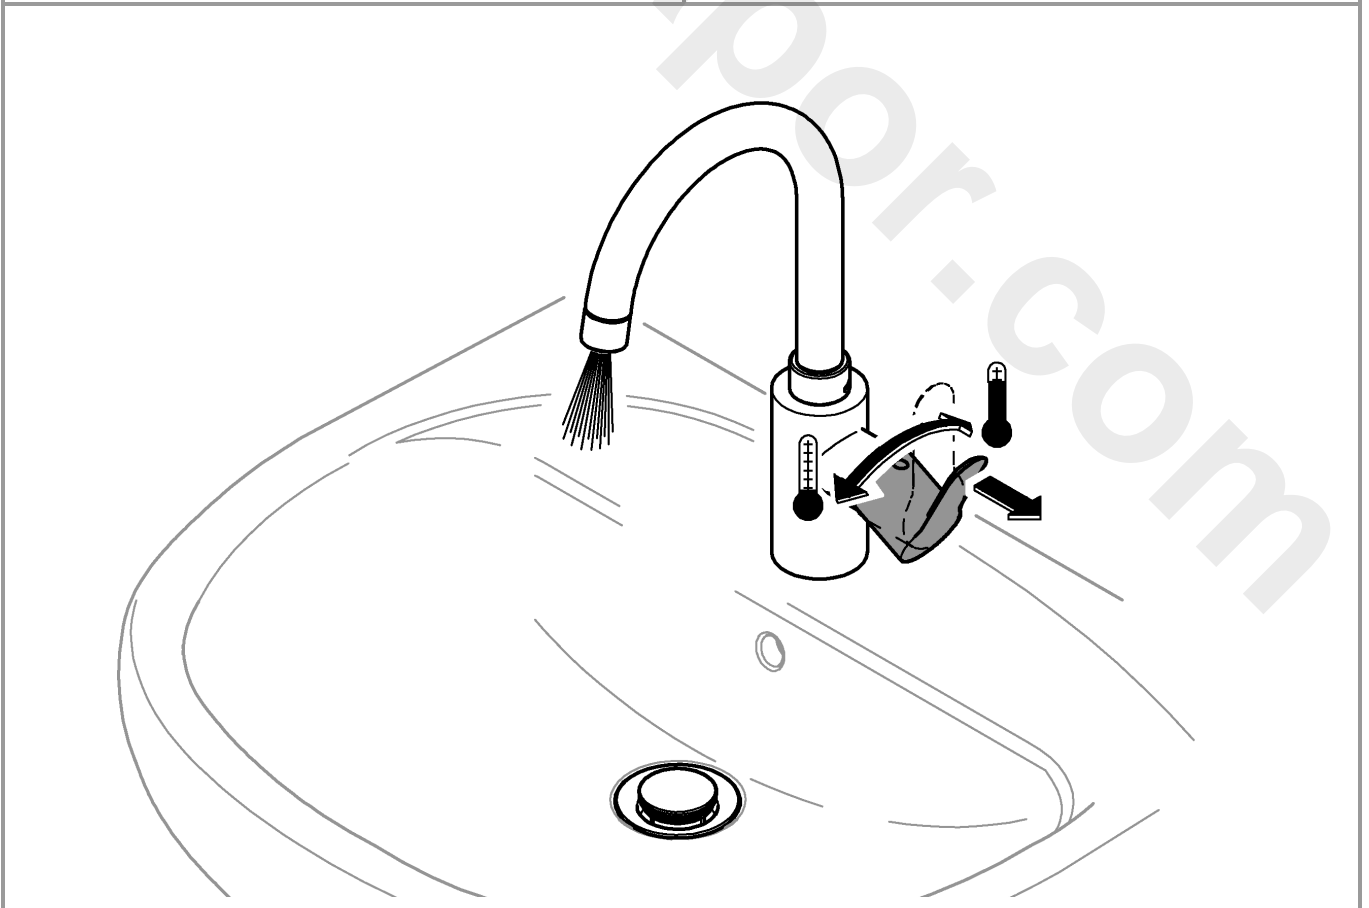

6

7

8

9

| | | | | |
|---------|------|--|---------|-------|
| *19 017 | 13mm | | 07 052 | 180mm |
| | | | *07 341 | 350mm |

Pure Freude an Wasser

GROHE
WAVES

D