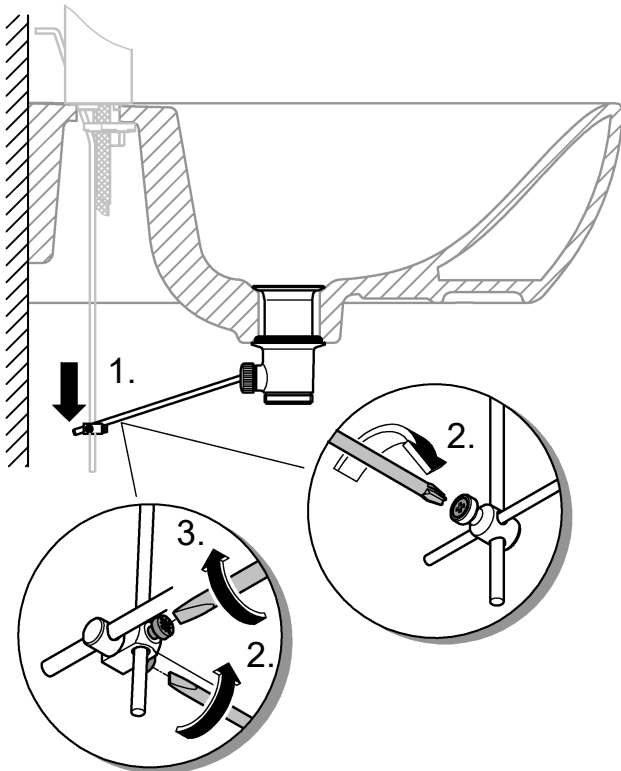

6

7

8

9

| | | | | |
|---------|------|--|---------|-------|
| *19 017 | 13mm | | 07 052 | 180mm |
| | | | *07 341 | 350mm |

Pure Freude an Wasser

GROHE
WAVES

D