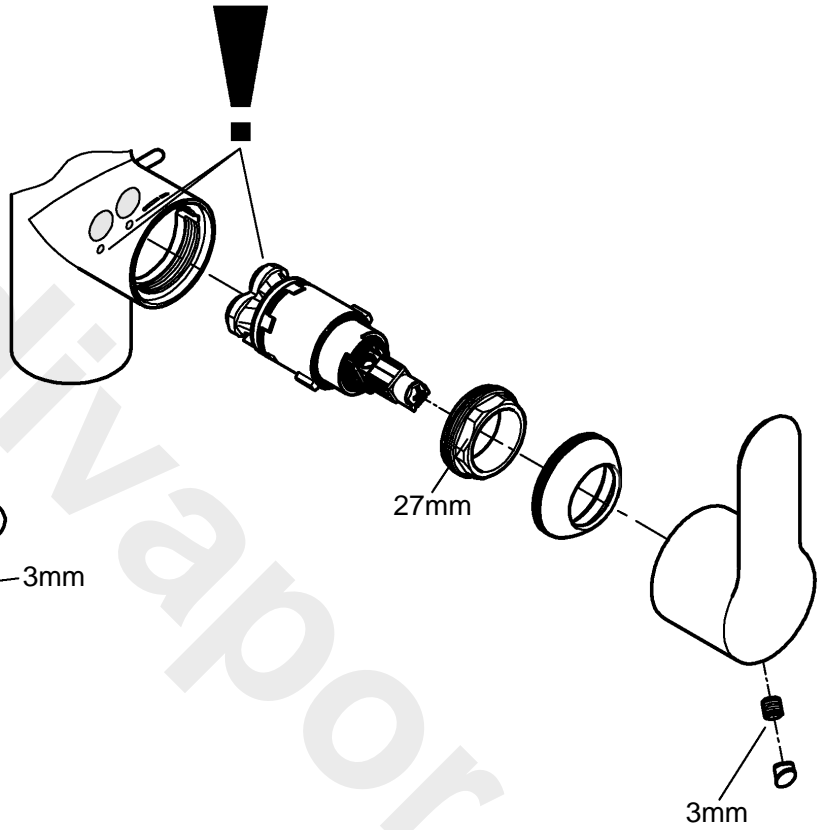

6

1

2

3

*19 017	13mm		07 052   180mm
			*07 341   350mm

Pure Freude an Wasser

**GROHE**  
WAVES

**D**