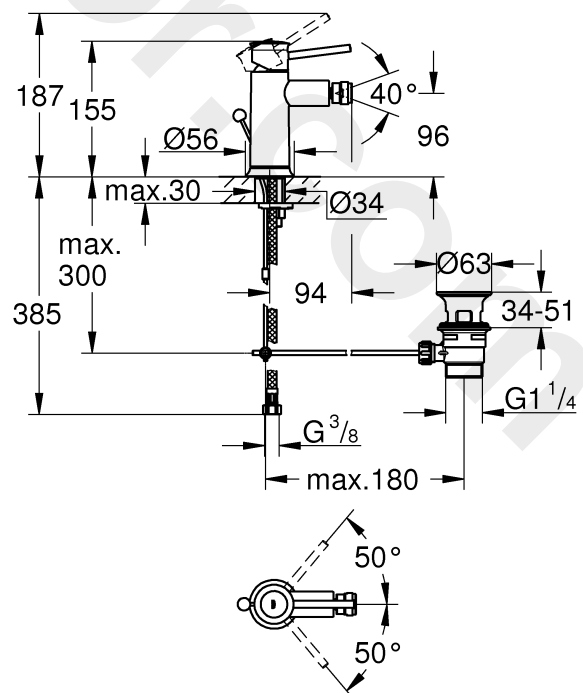

23 784

23 785

DIN 1988  
DIN EN 806

1

Installation kit

3

4

5

6

1

2

3

*19 017	13mm		07 052   180mm
			*07 341   350mm

Pure Freude an Wasser

**GROHE**  
WAVES

**D**