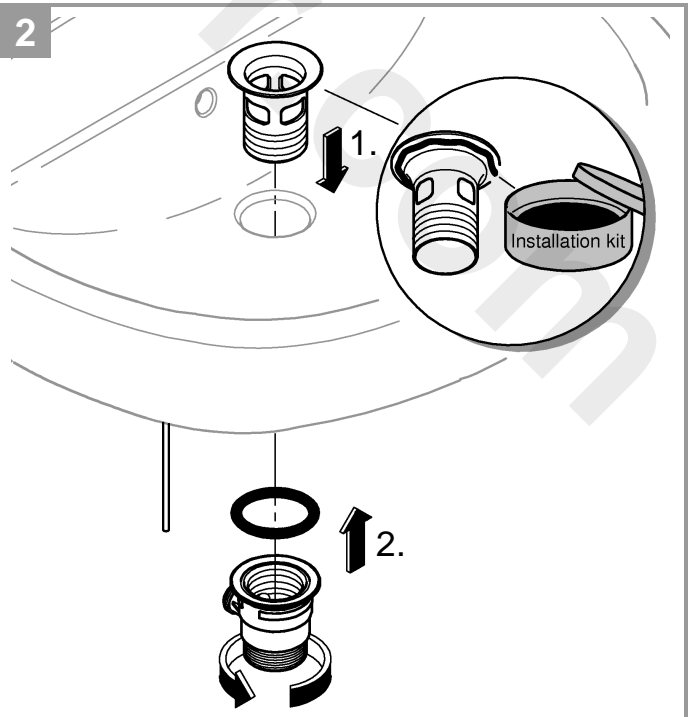

Installation kit