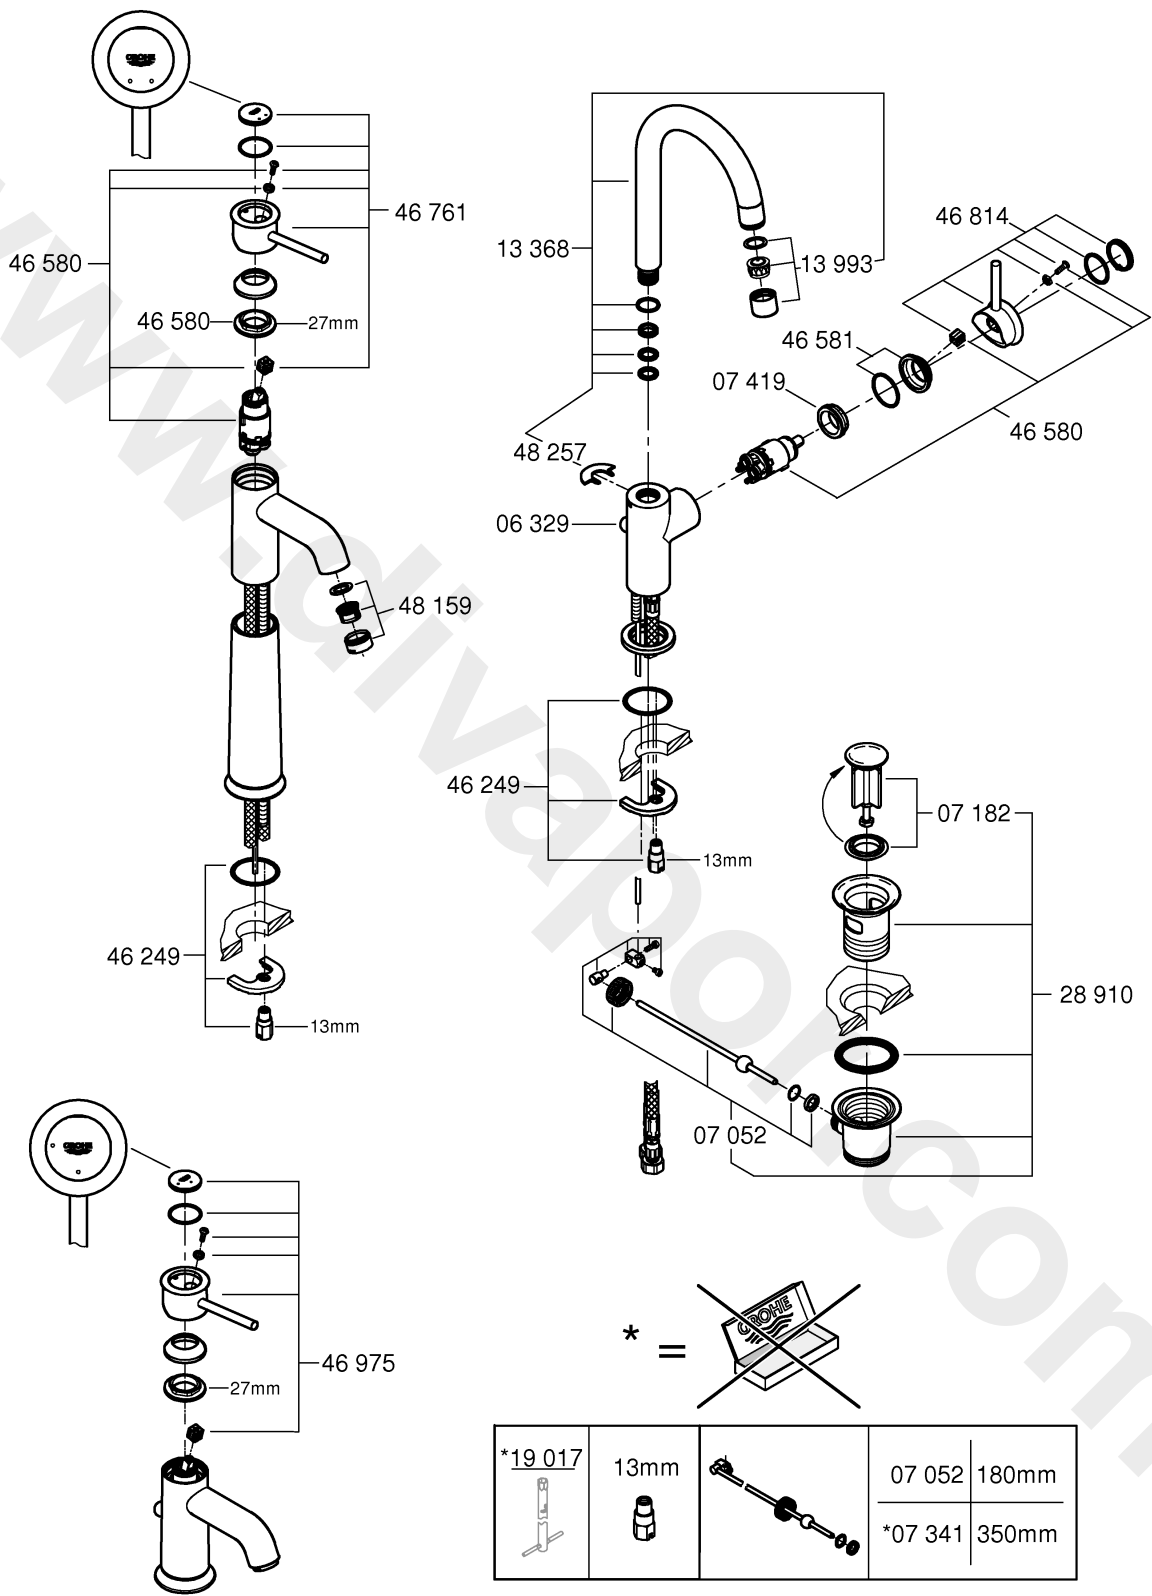

6

1

2

3

*19 017	13mm		07 052   180mm
			*07 341   350mm

Pure Freude an Wasser

**GROHE**  
WAVES

**D**