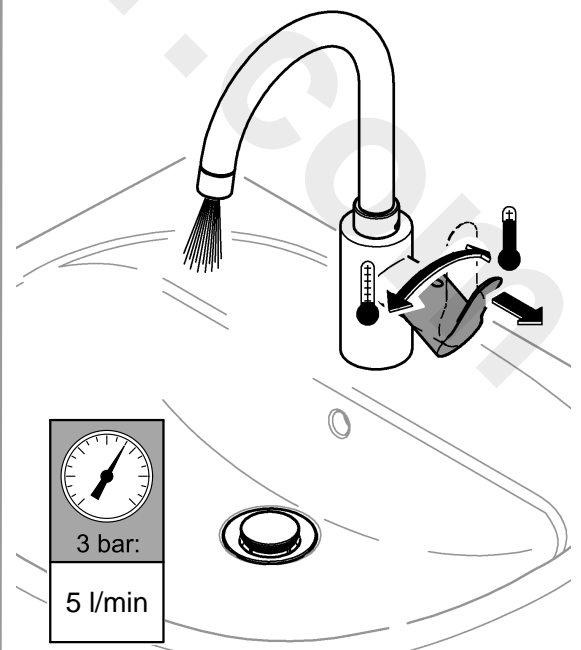

6

1

2

3

*19 017	13mm		07 052   180mm
			*07 341   350mm

Pure Freude an Wasser

**GROHE**  
WAVES

**D**