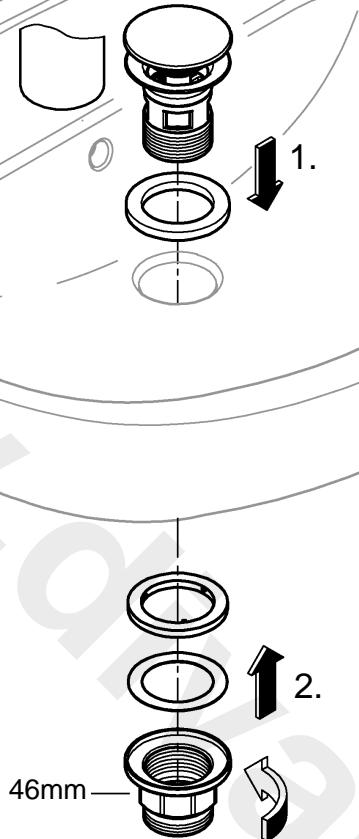

6

1

2

3

*19 017	13mm		07 052   180mm
			*07 341   350mm

Pure Freude an Wasser

**GROHE**  
WAVES

**D**