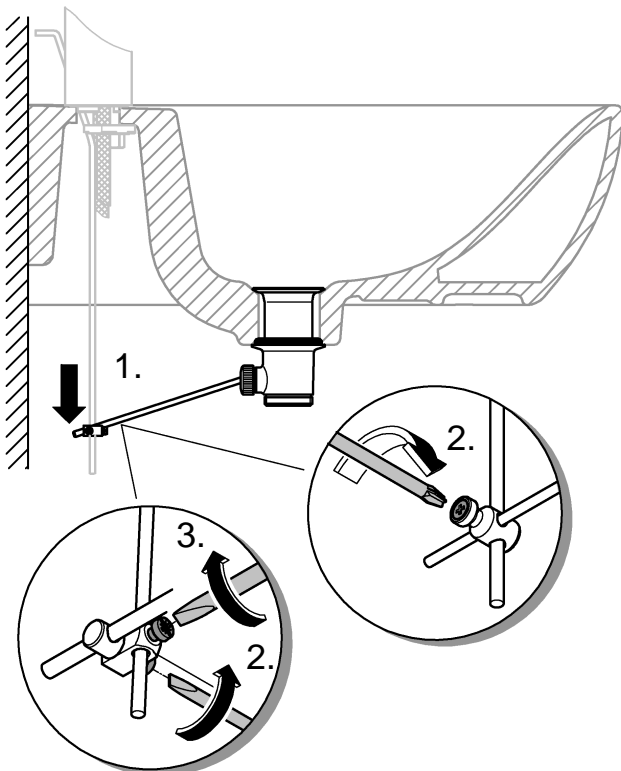

6

1

2

3

*19 017	13mm		07 052   180mm
			*07 341   350mm

Pure Freude an Wasser

**GROHE**  
WAVES

**D**