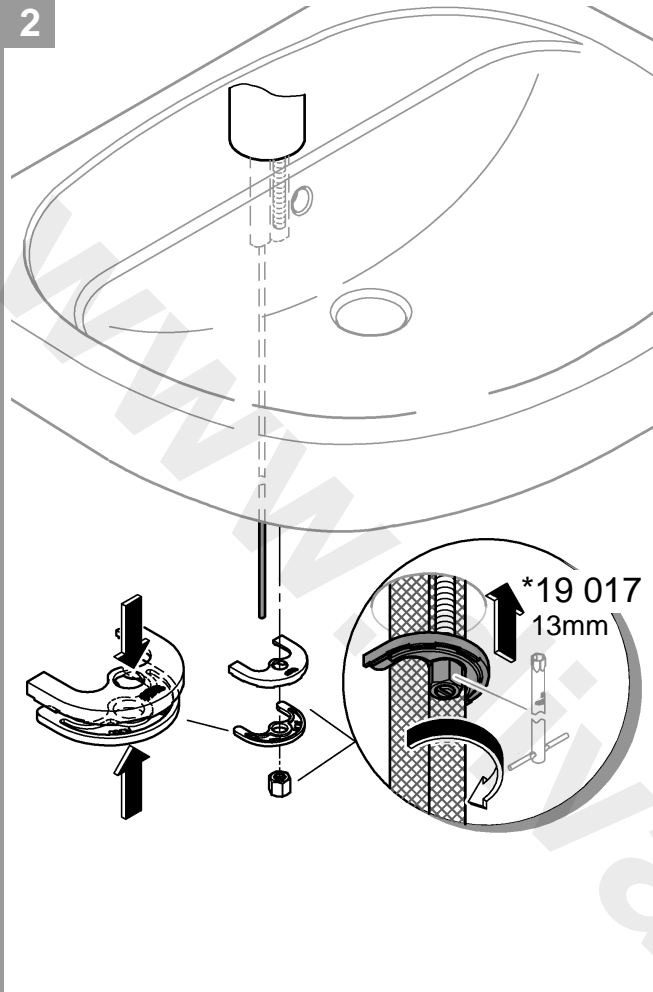

23 784

23 785

DIN 1988  
DIN EN 806

1

Installation kit

3

4

5

6

1

2

3

*19 017	13mm		07 052   180mm
			*07 341   350mm

Pure Freude an Wasser

**GROHE**  
WAVES

**D**