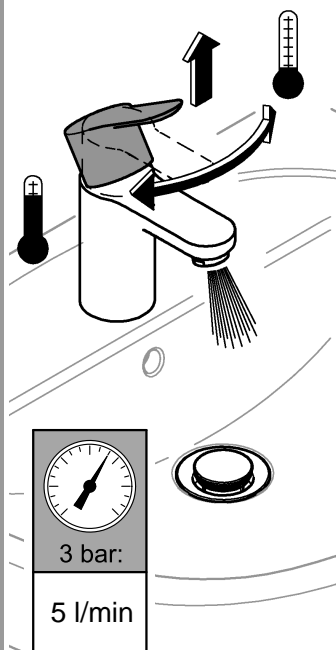

6

1

2

3

*19 017	13mm		07 052   180mm
			*07 341   350mm

Pure Freude an Wasser

**GROHE**  
WAVES

**D**