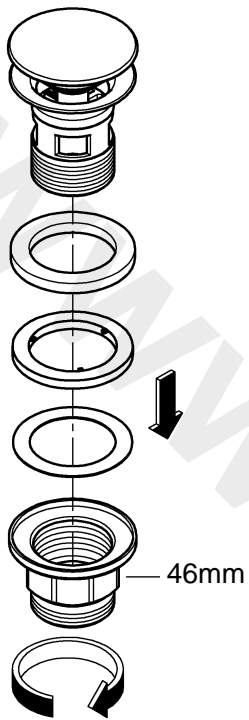

6

1

2

3

*19 017	13mm		07 052   180mm
			*07 341   350mm

Pure Freude an Wasser

**GROHE**  
WAVES

**D**