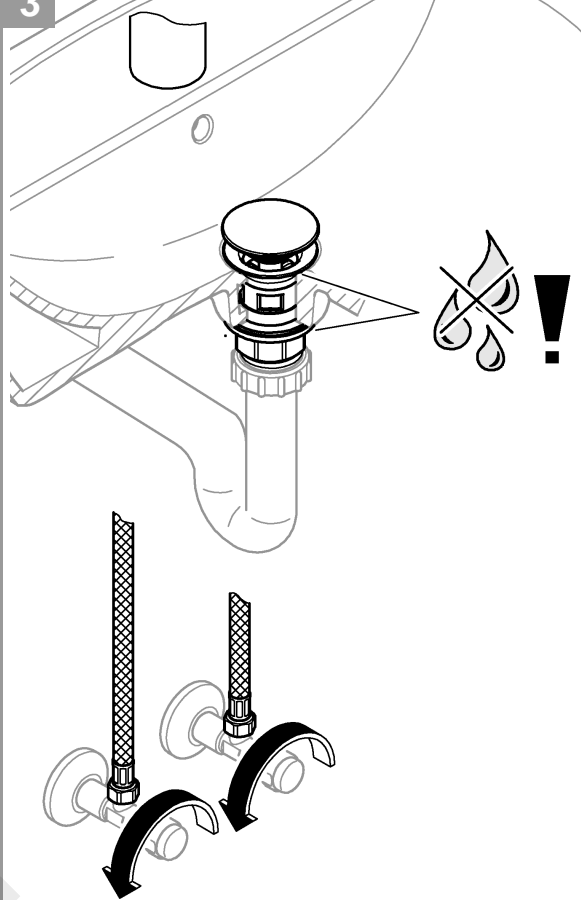

6

1

2

3

*19 017	13mm		07 052   180mm
			*07 341   350mm

Pure Freude an Wasser

**GROHE**  
WAVES

**D**