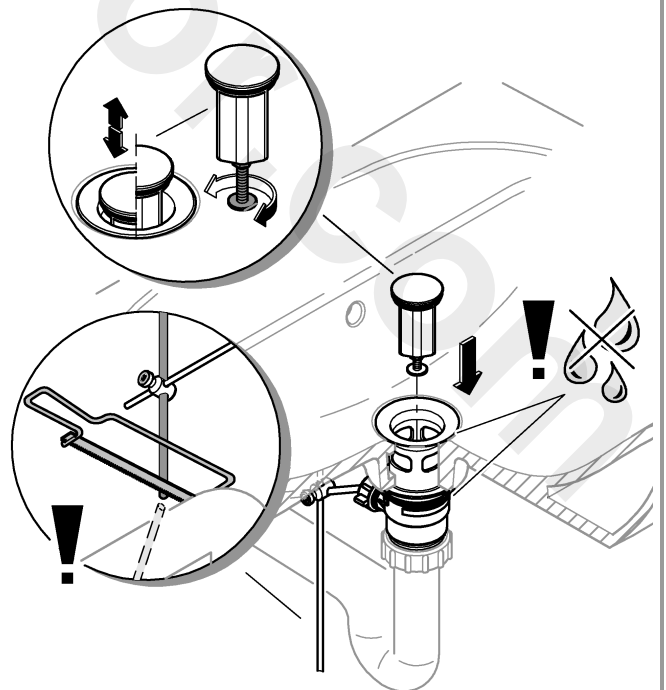

23 784

23 785

DIN 1988  
DIN EN 806

1

Installation kit

3

4

5

6

1

2

3

*19 017	13mm		07 052   180mm
			*07 341   350mm

Pure Freude an Wasser

**GROHE**  
WAVES

**D**