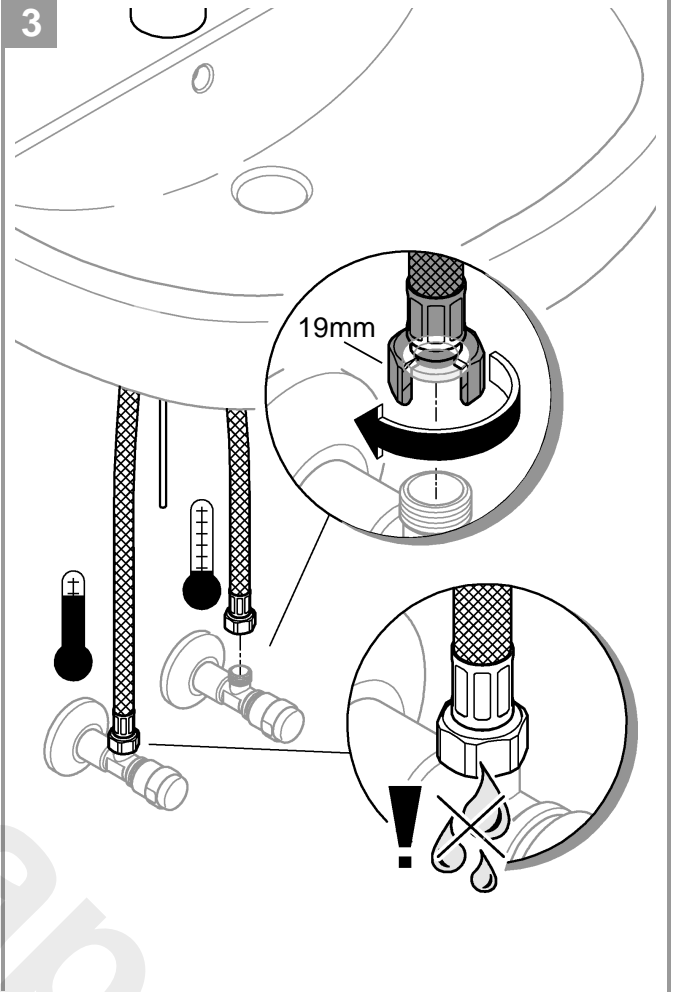

Installation kit