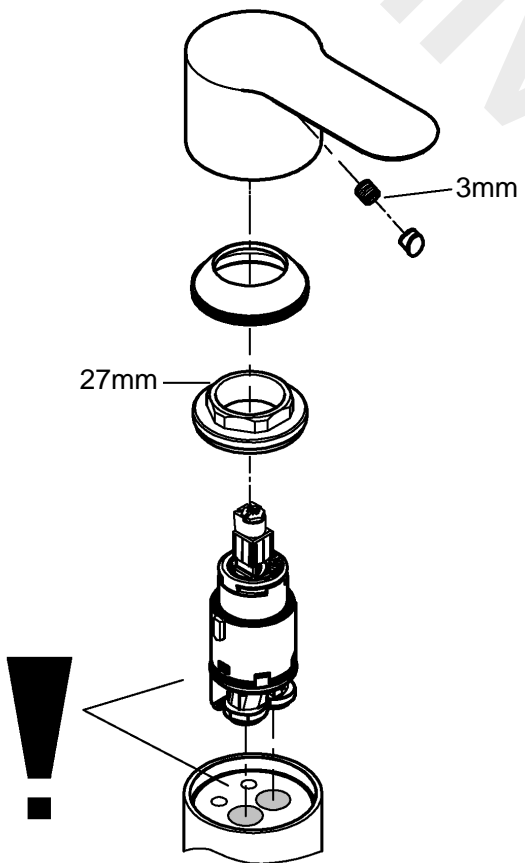

6

1

2

3

*19 017	13mm		07 052   180mm
			*07 341   350mm

Pure Freude an Wasser

**GROHE**  
WAVES

**D**