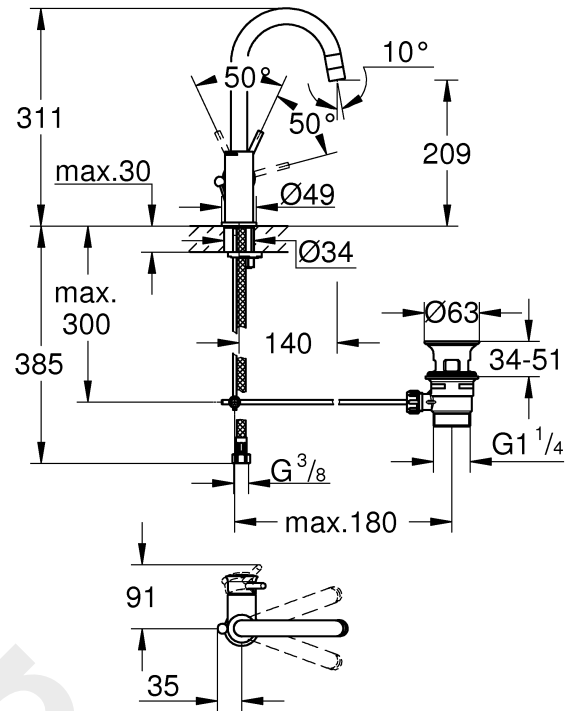

23 784

23 785

DIN 1988  
DIN EN 806

1

Installation kit

3

4

5

6

1

2

3

*19 017	13mm		07 052   180mm
			*07 341   350mm

Pure Freude an Wasser

**GROHE**  
WAVES

**D**