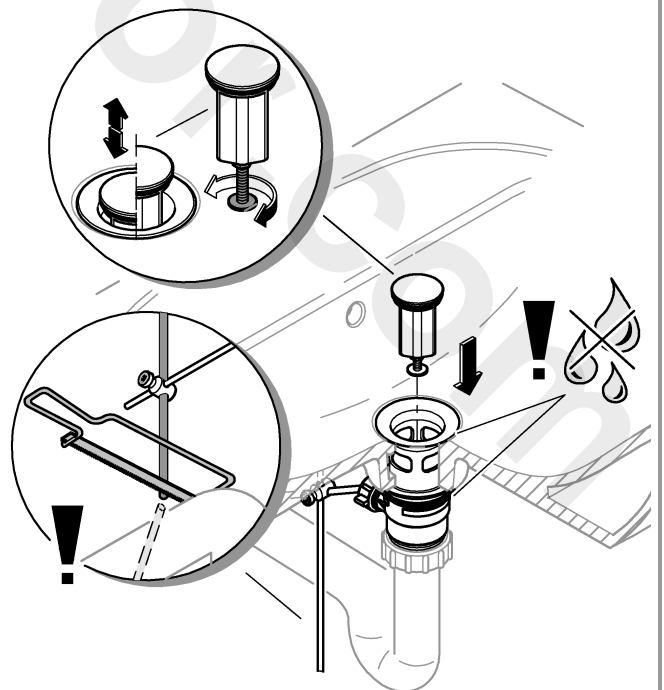

*19 017	13mm		07 052	180mm
			*07 341	350mm

Pure Freude an Wasser

**GROHE**  
WAVES

**D**

+49 571 3989 333  
helpline@grohe.de

**A**

+43 1 68060  
info-at@grohe.com

**AUS**