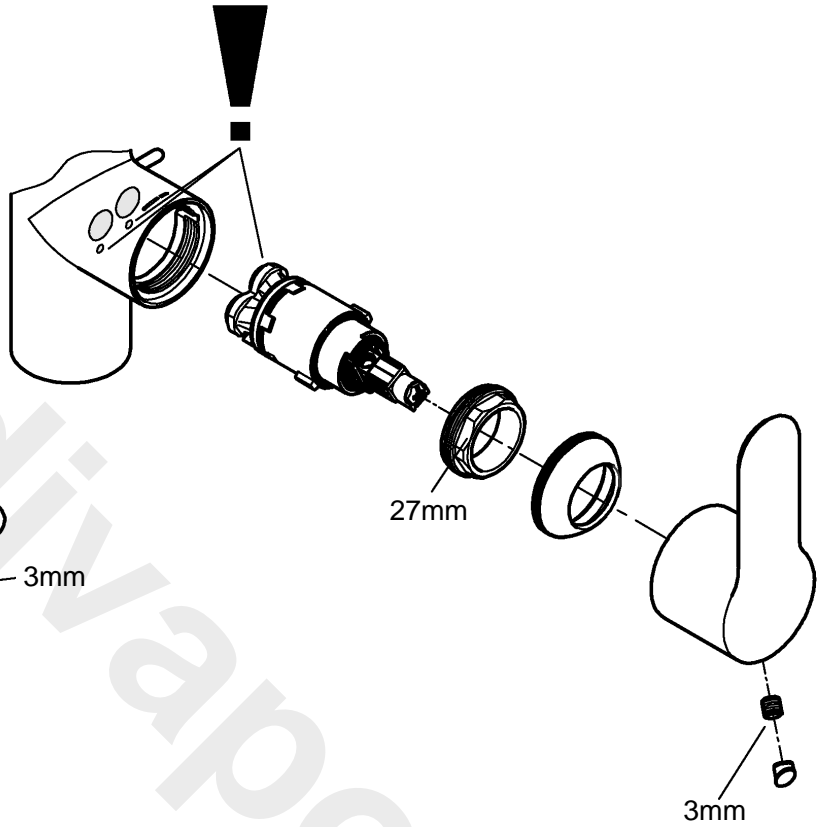

*19 017	13mm		07 052	180mm
			*07 341	350mm

Pure Freude an Wasser

**GROHE**  
WAVES

**D**

+49 571 3989 333  
helpline@grohe.de

**A**

+43 1 68060  
info-at@grohe.com

**AUS**