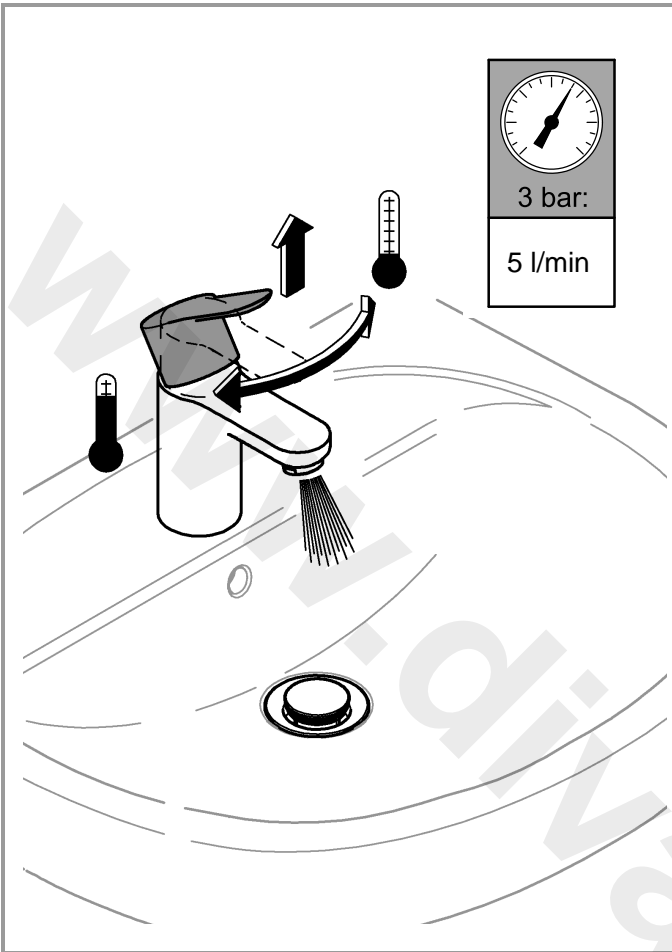

*19 017	13mm		07 052	180mm
			*07 341	350mm

Pure Freude an Wasser

**GROHE**  
WAVES

**D**

+49 571 3989 333  
helpline@grohe.de

**A**

+43 1 68060  
info-at@grohe.com

**AUS**