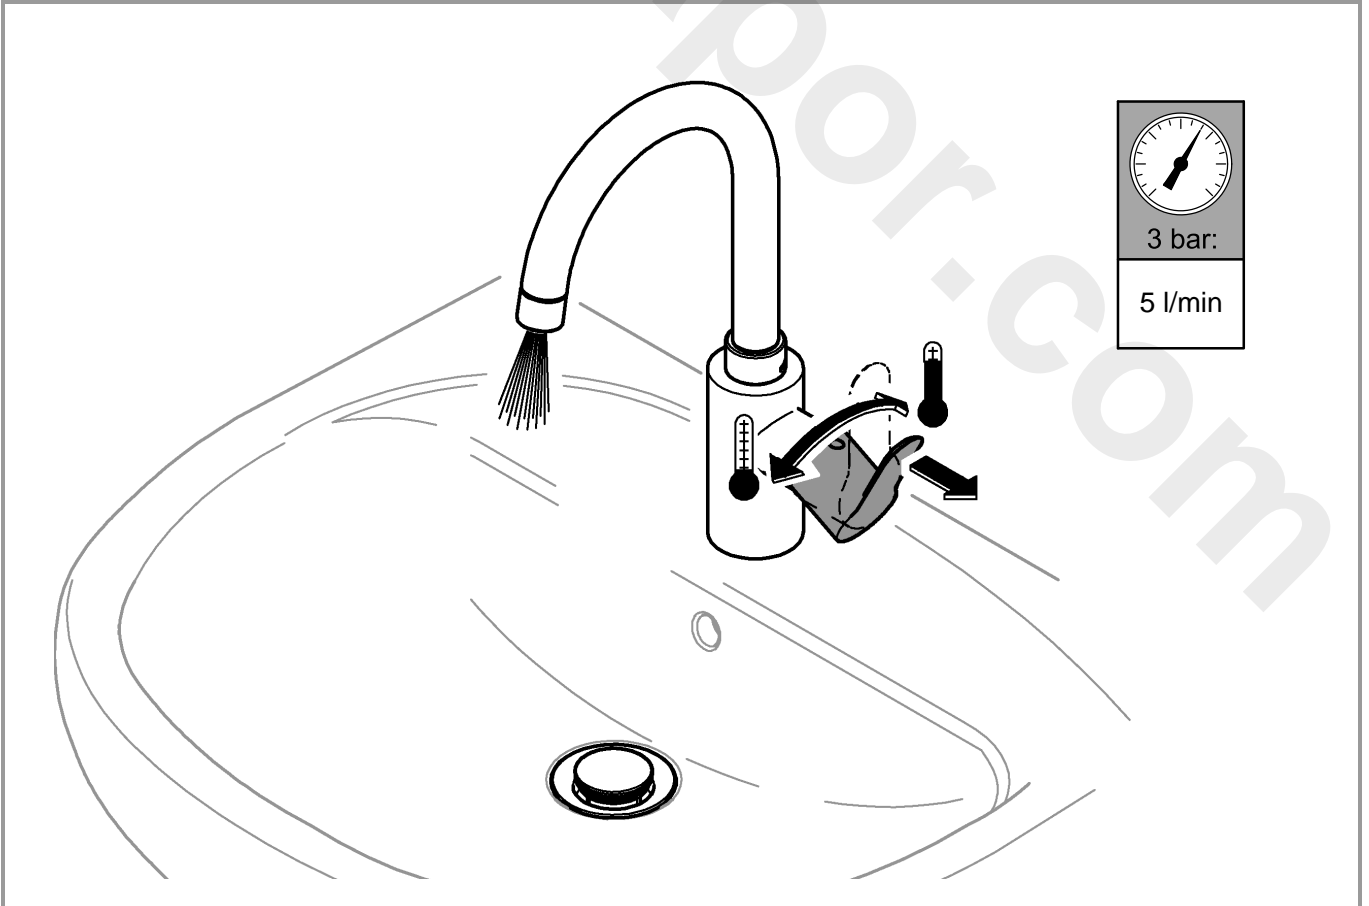

*19 017	13mm		07 052	180mm
			*07 341	350mm

Pure Freude an Wasser

**GROHE**  
WAVES

**D**

+49 571 3989 333  
helpline@grohe.de

**A**

+43 1 68060  
info-at@grohe.com

**AUS**