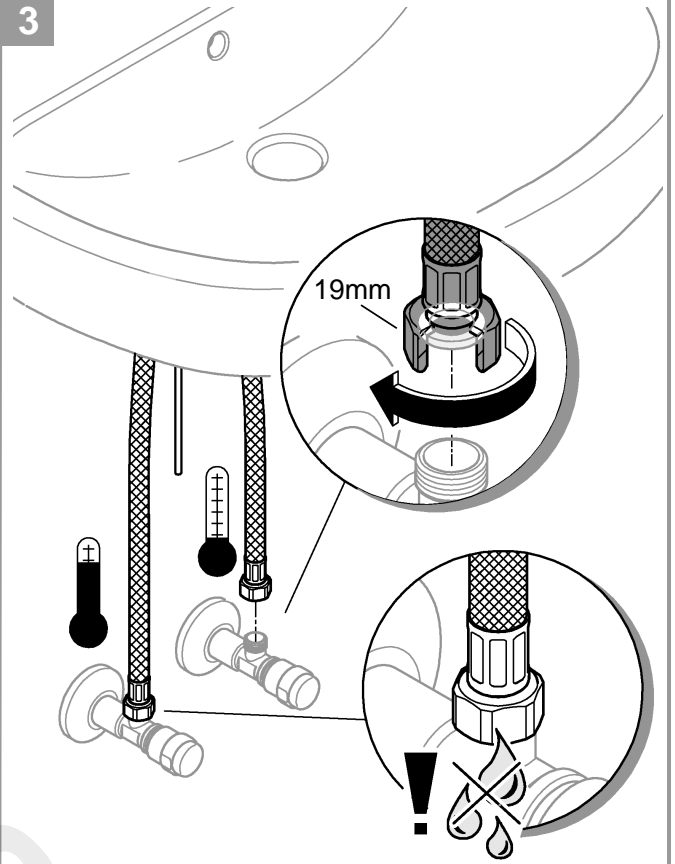

DIN 1988
DIN EN 806

bar

max. 10
0,5 5 1

°C

max. 70° 60°

1

2

3