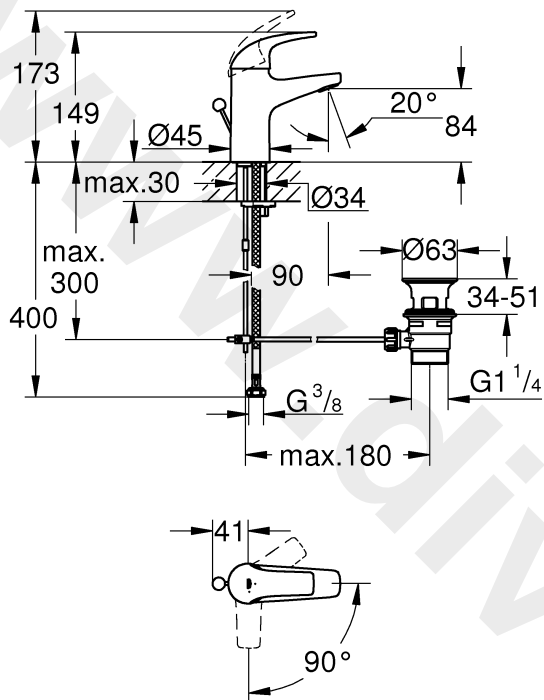

StartCurve

DESIGN + ENGINEERING
GROHE GERMANY

99.0711.031/ÄM 237973/02.17

www.grohe.com

Pure Freude an Wasser

23 765

23 766

23 805

DIN 1988
DIN EN 806

bar

max. 10
0,5 5 1

°C

max. 70° 60°

1

2

3