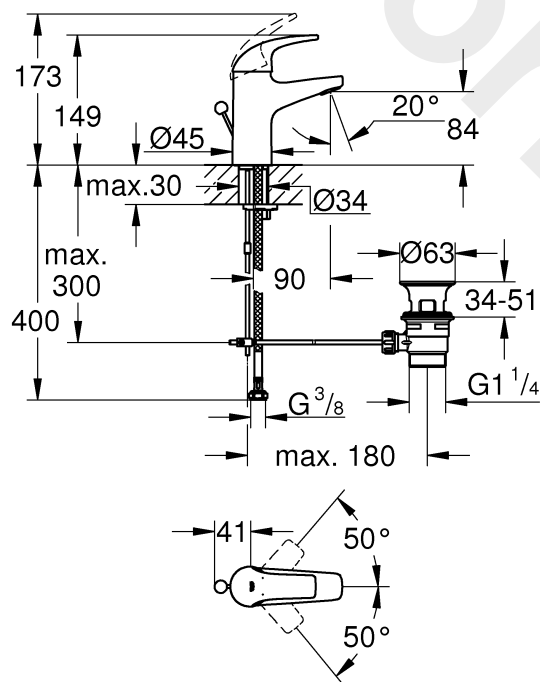

StartCurve

DESIGN + ENGINEERING
GROHE GERMANY

99.0711.031/ÄM 237973/02.17

www.grohe.com

Pure Freude an Wasser

23 765

23 766

23 805

DIN 1988
DIN EN 806

bar

max. 10
0,5 5 1

°C

max. 70° 60°

1

2

3