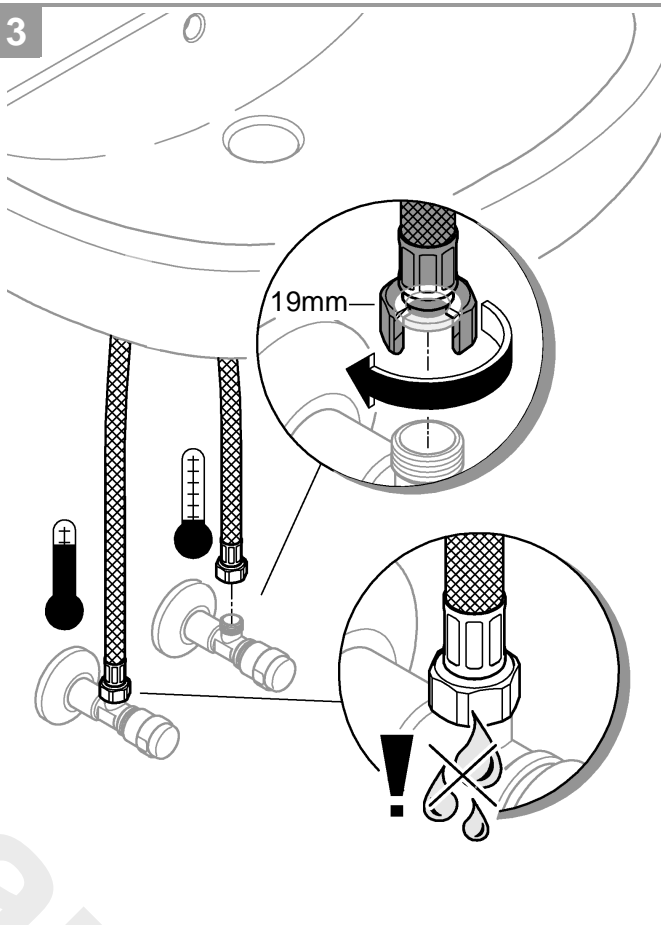

23 800

DIN 1988
DIN EN 806

13mm
*19 017

1

2

3

4

5

6

SERVICE

*

=

*19 017	13mm

Pure Freude an Wasser

GROHE
WAVES

D