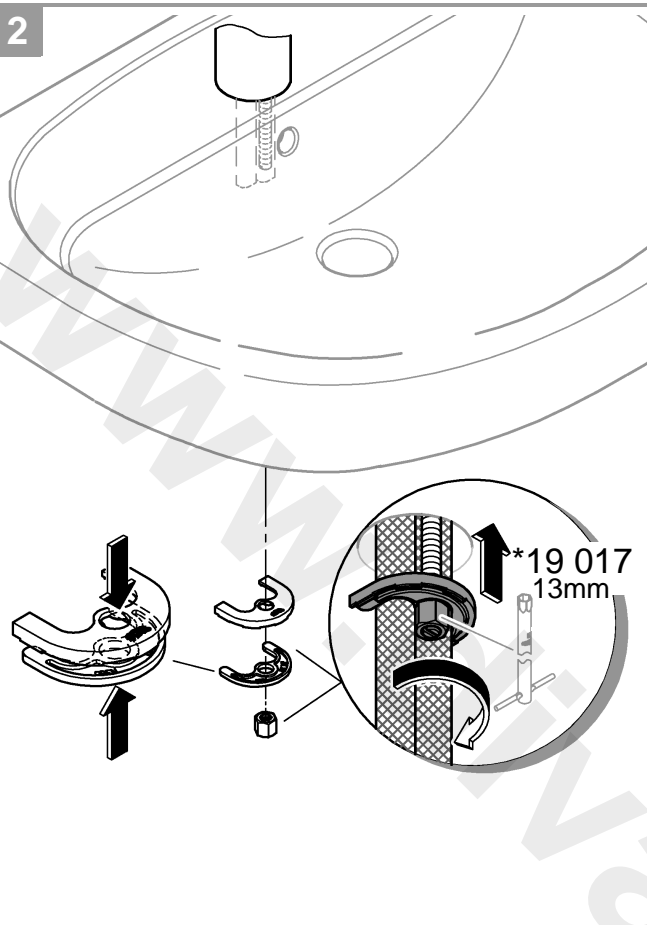

23 800

DIN 1988
DIN EN 806

13mm
*19 017

1

2

3

4

5

6

SERVICE

*

=

*19 017	13mm

Pure Freude an Wasser

GROHE
WAVES

D