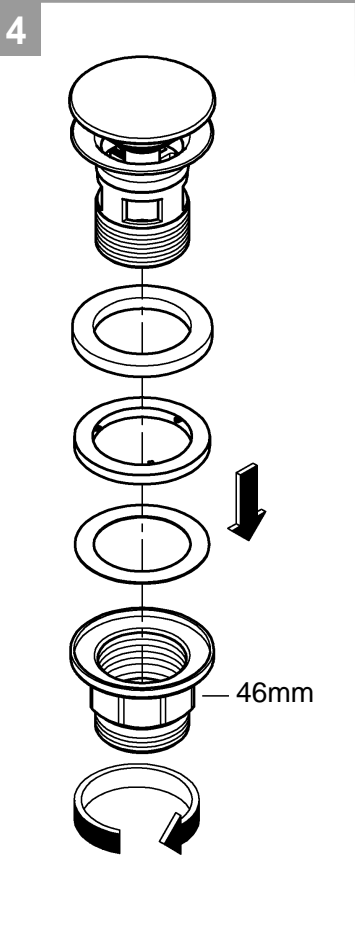

23 800

DIN 1988
DIN EN 806

13mm
*19 017

1

2

3

4

5

6

SERVICE

*

=

*19 017	13mm

Pure Freude an Wasser

GROHE
WAVES

D