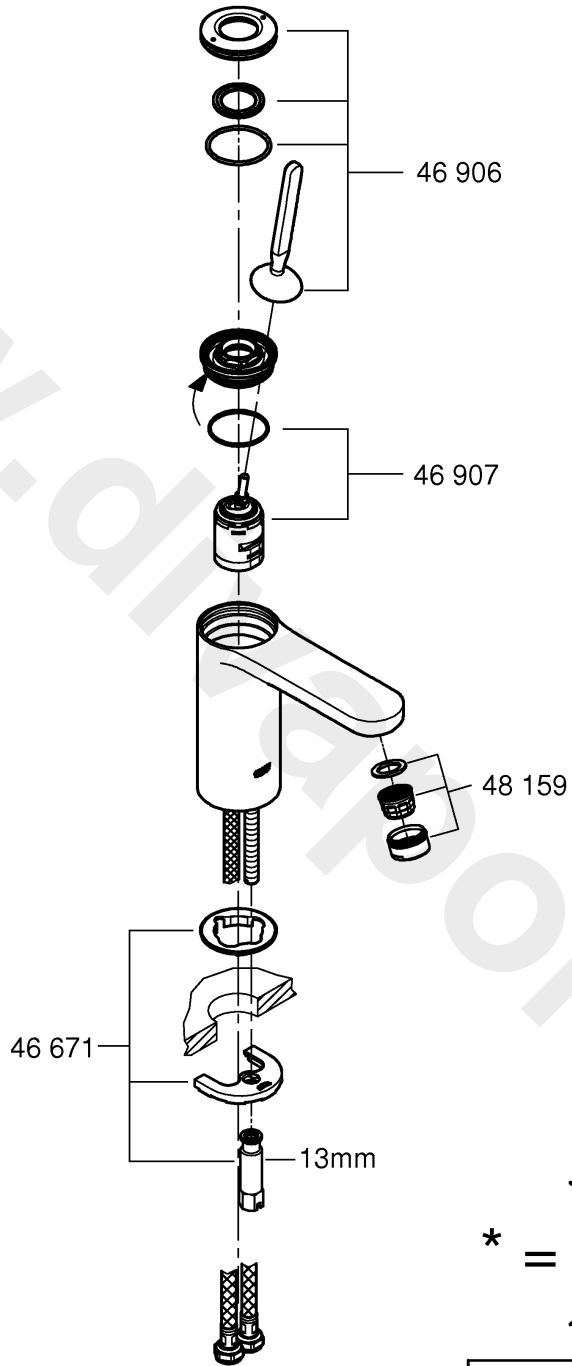

23 800

DIN 1988
DIN EN 806

13mm
*19 017

1

2

3

4

5

6

SERVICE

*

=

*19 017	13mm

Pure Freude an Wasser

GROHE
WAVES

D