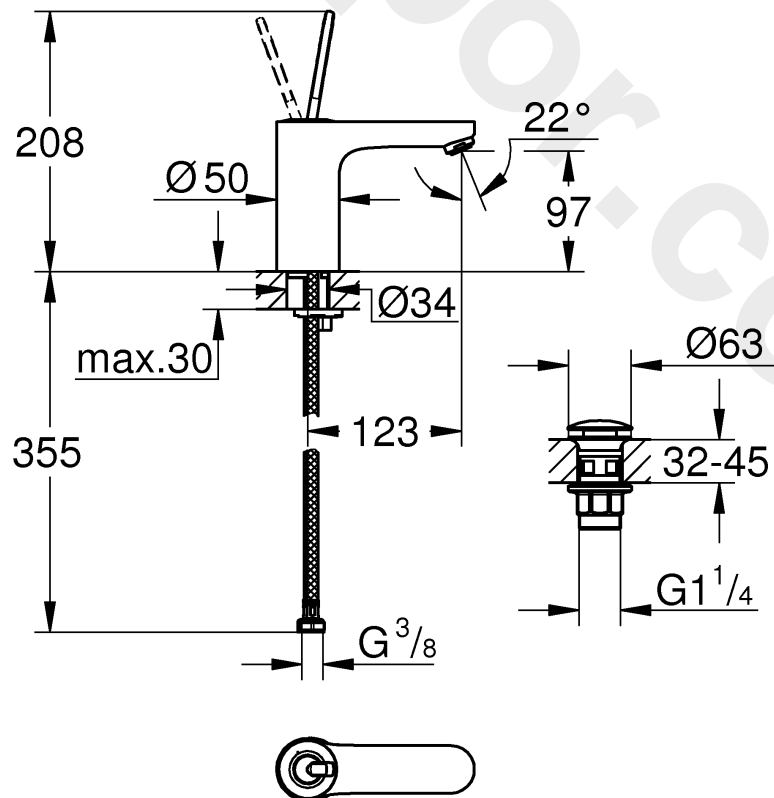

23 800

DIN 1988
DIN EN 806

13mm
*19 017

1

2

3

4

5

6

SERVICE

*

=

*19 017	13mm

Pure Freude an Wasser

GROHE
WAVES

D