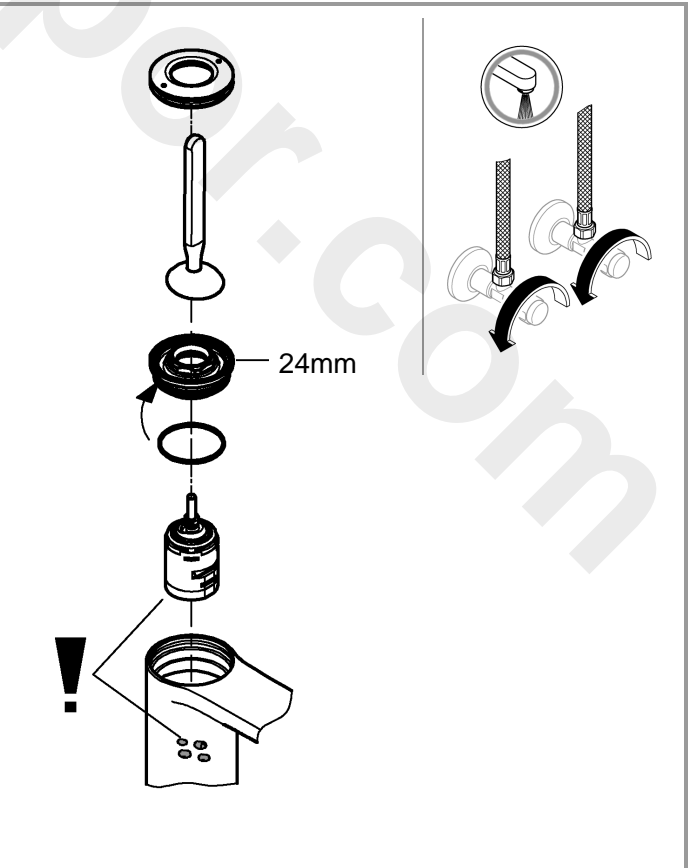

23 800

DIN 1988
DIN EN 806

13mm
*19 017

1

2

3

4

5

6

SERVICE

*

=

*19 017	13mm

Pure Freude an Wasser

GROHE
WAVES

D