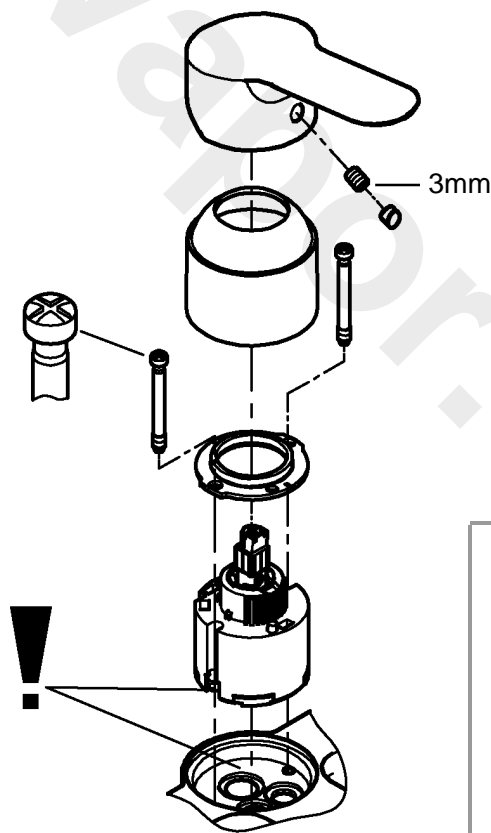

23 786

23 787

DIN 1988
DIN EN 806

Pure Freude an Wasser

GROHE
WAVES

D

+49 571 3989 333
helpline@grohe.de

A