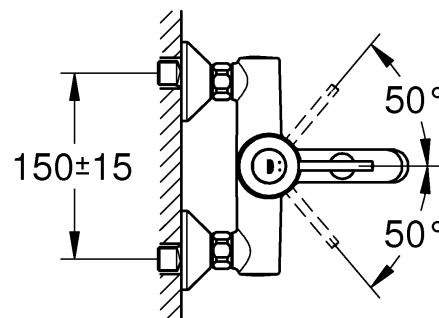

23 786

23 787

DIN 1988
DIN EN 806

Pure Freude an Wasser

GROHE
WAVES

D

+49 571 3989 333
helpline@grohe.de

A