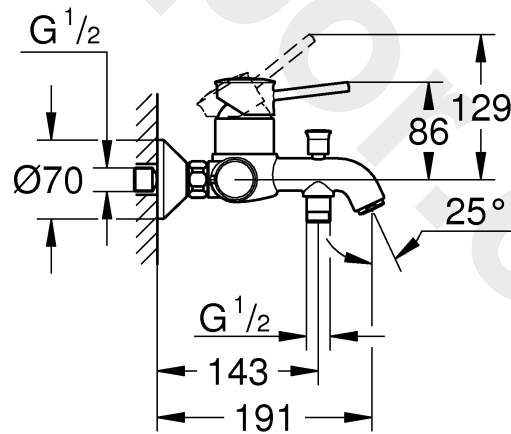

23 786

23 787

DIN 1988
DIN EN 806

Pure Freude an Wasser

GROHE
WAVES

D

+49 571 3989 333
helpline@grohe.de

A