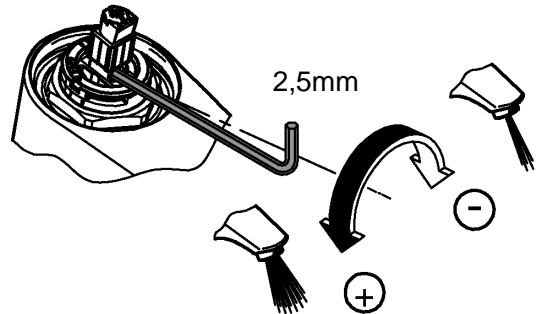

23 786

23 787

DIN 1988
DIN EN 806

Pure Freude an Wasser

GROHE
WAVES

D

+49 571 3989 333
helpline@grohe.de

A