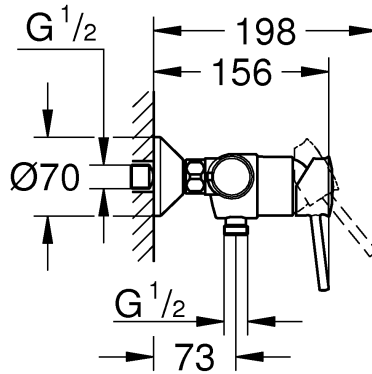

23 786

23 787

DIN 1988
DIN EN 806

Pure Freude an Wasser

GROHE
WAVES

D

+49 571 3989 333
helpline@grohe.de

A