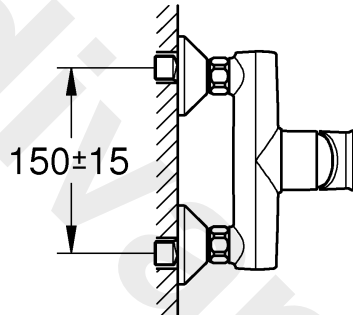

23 786

23 787

DIN 1988
DIN EN 806

Pure Freude an Wasser

GROHE
WAVES

D

+49 571 3989 333
helpline@grohe.de

A