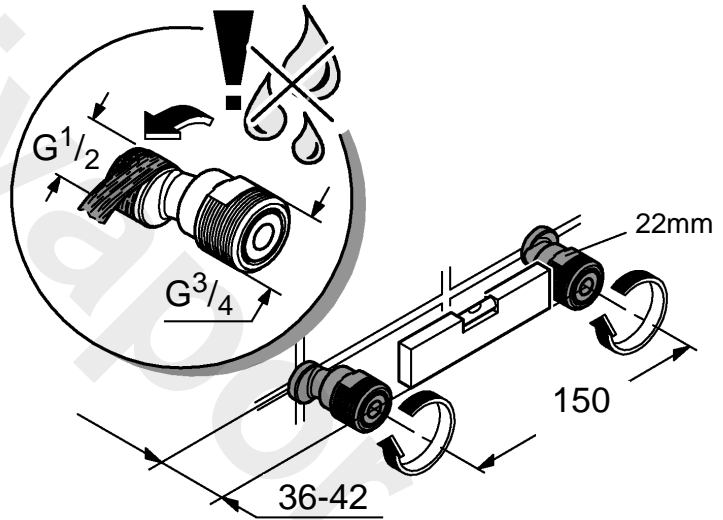

23 786

23 787

DIN 1988
DIN EN 806

Pure Freude an Wasser

GROHE
WAVES

D

+49 571 3989 333
helpline@grohe.de

A