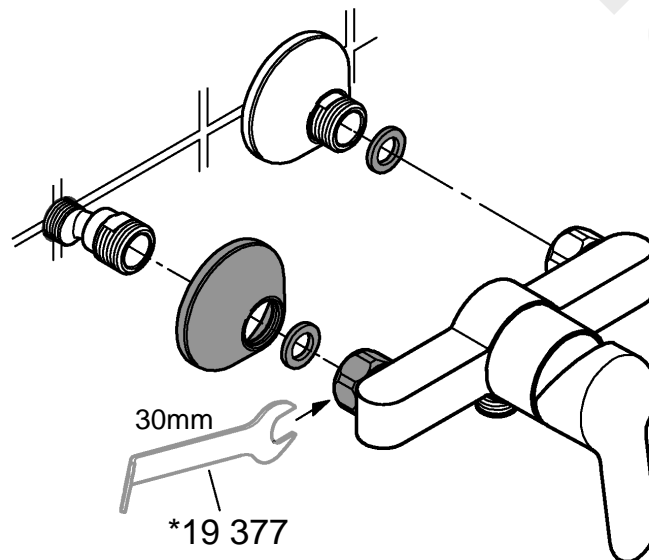

23 786

23 787

DIN 1988
DIN EN 806

Pure Freude an Wasser

GROHE
WAVES

D

+49 571 3989 333
helpline@grohe.de

A