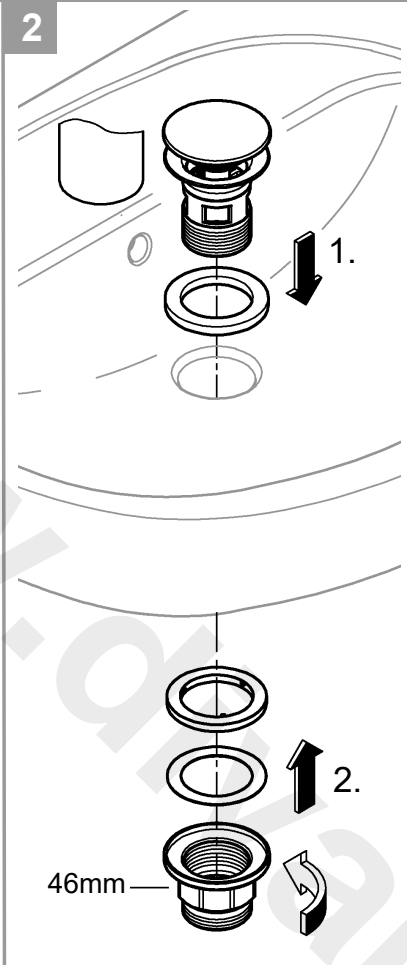

3

4

5

6

	07 052	180mm	*19 017	 13mm
	*07 341	350mm		

Pure Freude an Wasser

GROHE
WAVES

D