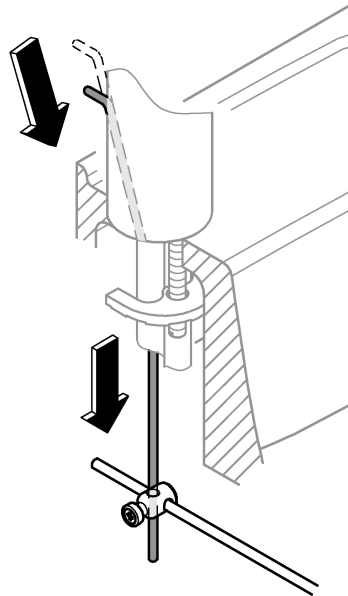

3

4

5

6

	07 052	180mm	*19 017	 13mm
	*07 341	350mm		

Pure Freude an Wasser

GROHE
WAVES

D