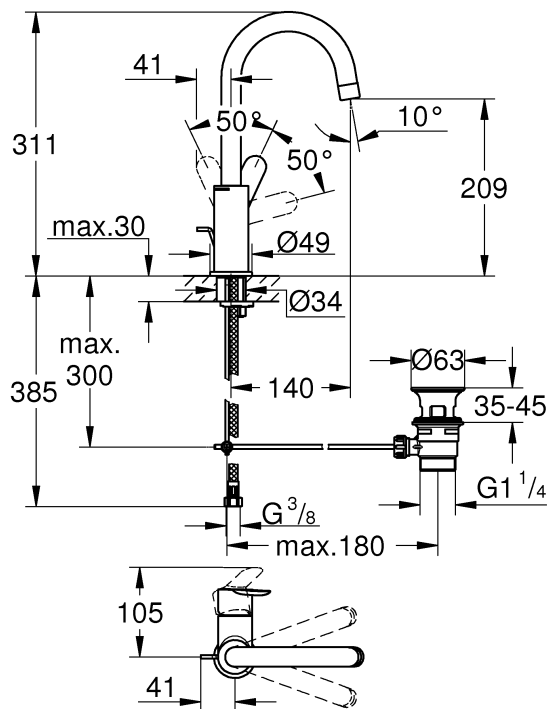

23 774

23 775

23 776

23 777

DIN
1988

DIN EN
806

1a

1b

3

4

5

6

	07 052	180mm	*19 017	 13mm
	*07 341	350mm		

Pure Freude an Wasser

GROHE
WAVES

D