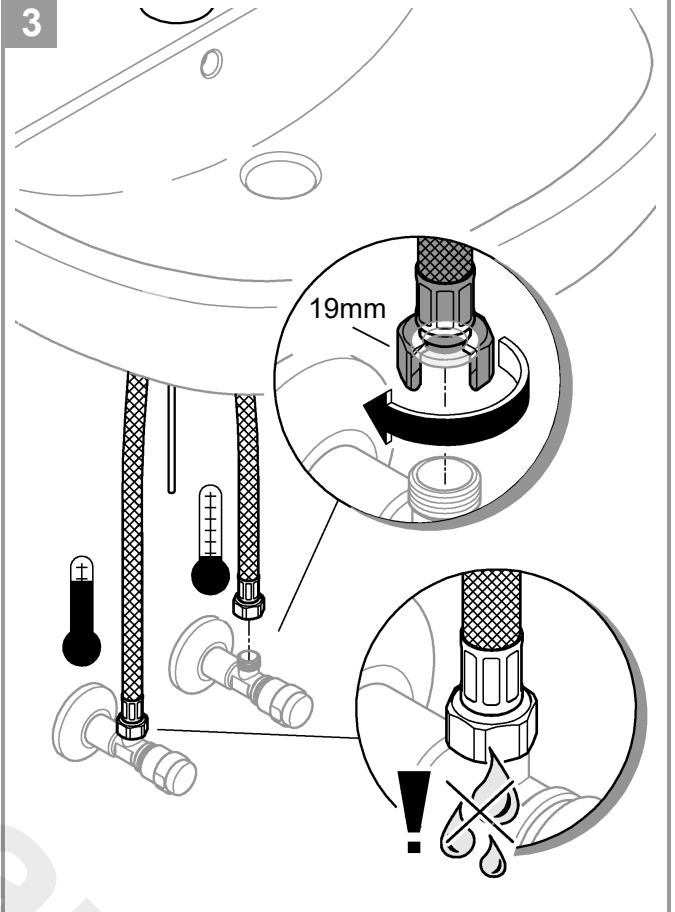

3

4

5

6

	07 052	180mm	*19 017	 13mm
	*07 341	350mm		

Pure Freude an Wasser

GROHE
WAVES

D