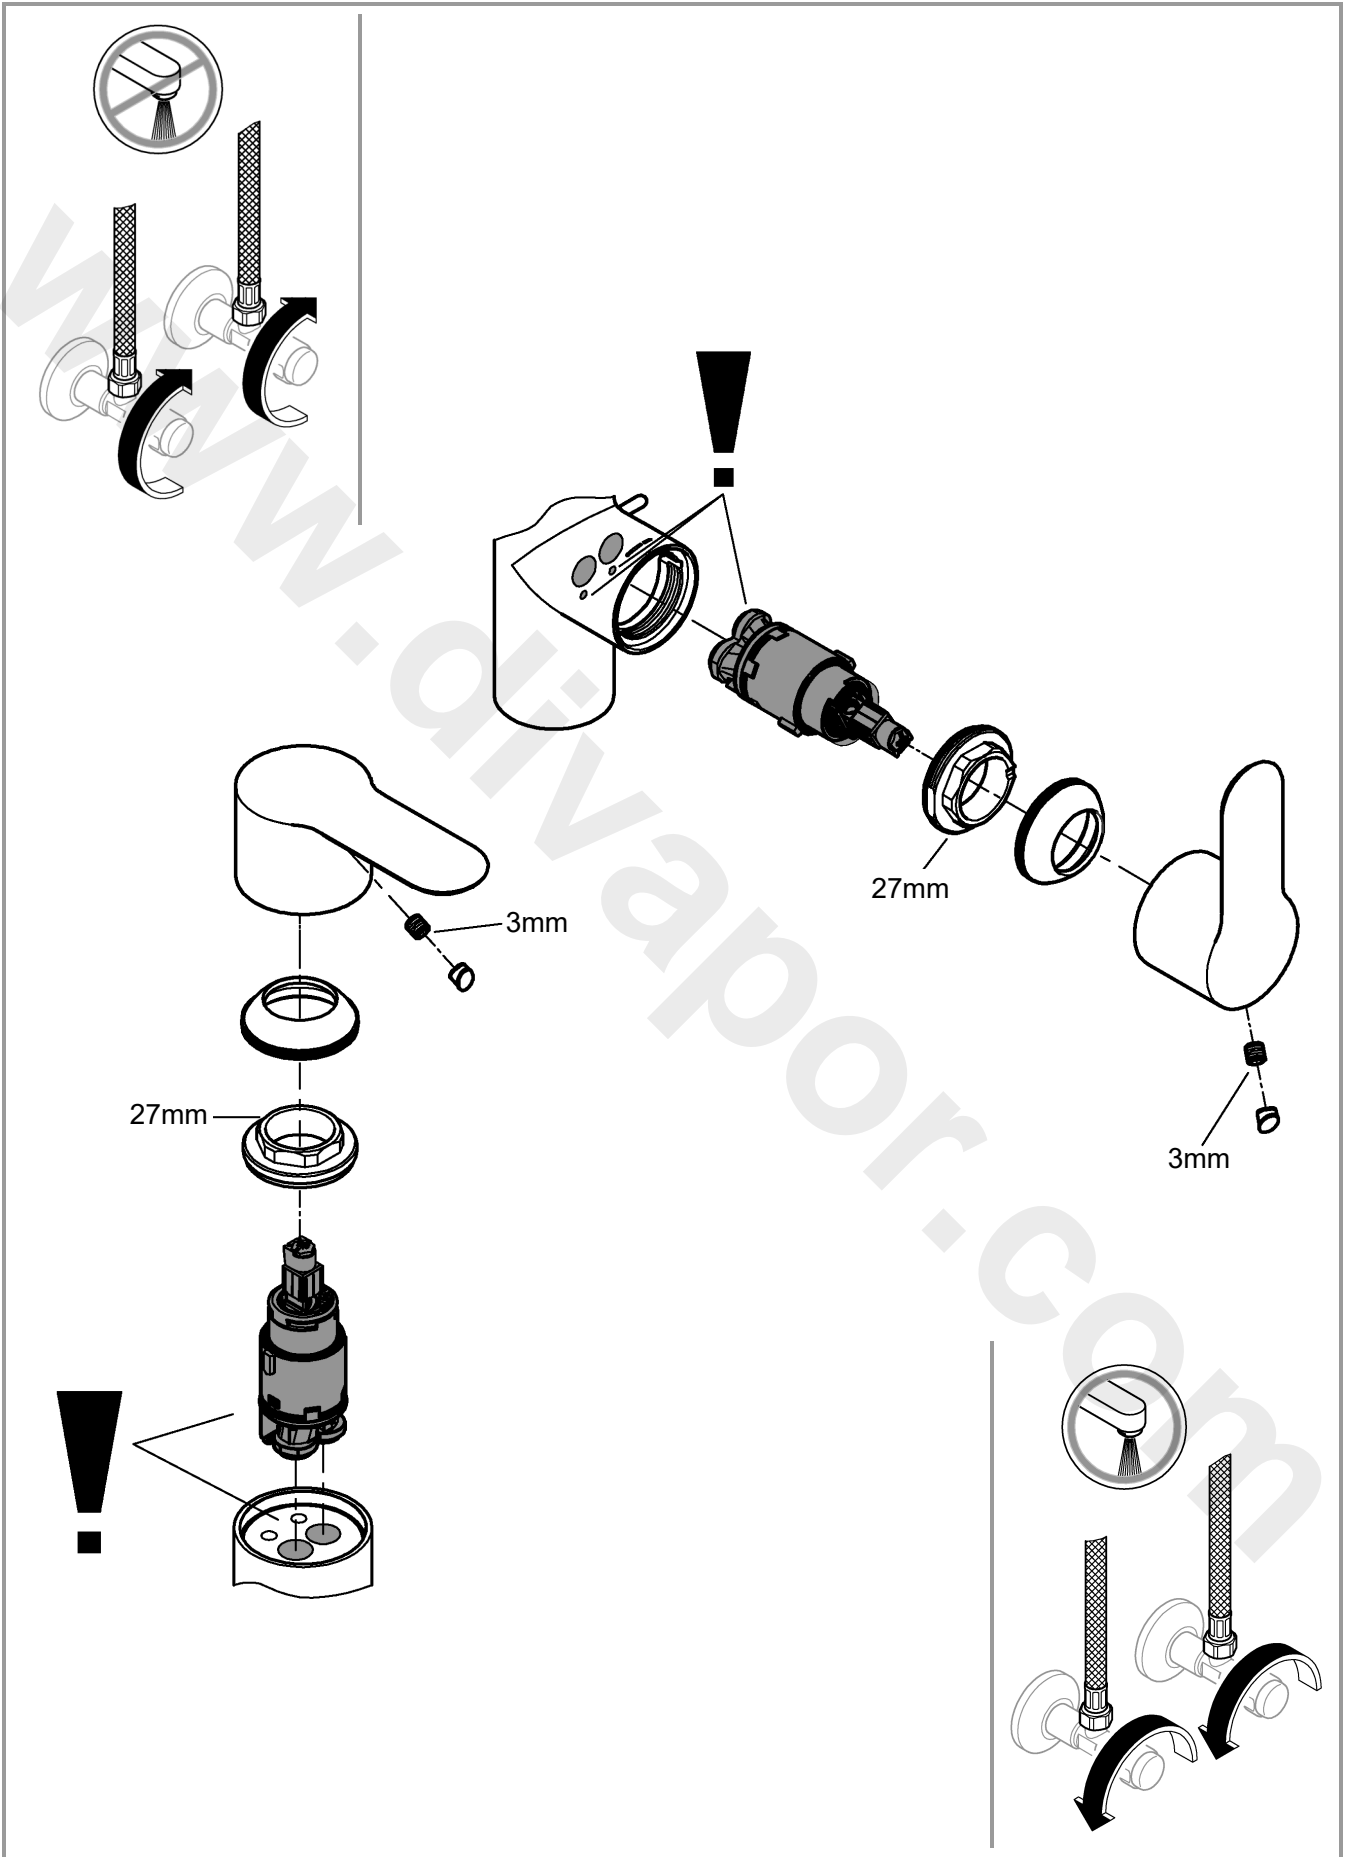

3

4

5

6

	07 052	180mm	*19 017	 13mm
	*07 341	350mm		

Pure Freude an Wasser

GROHE
WAVES

D