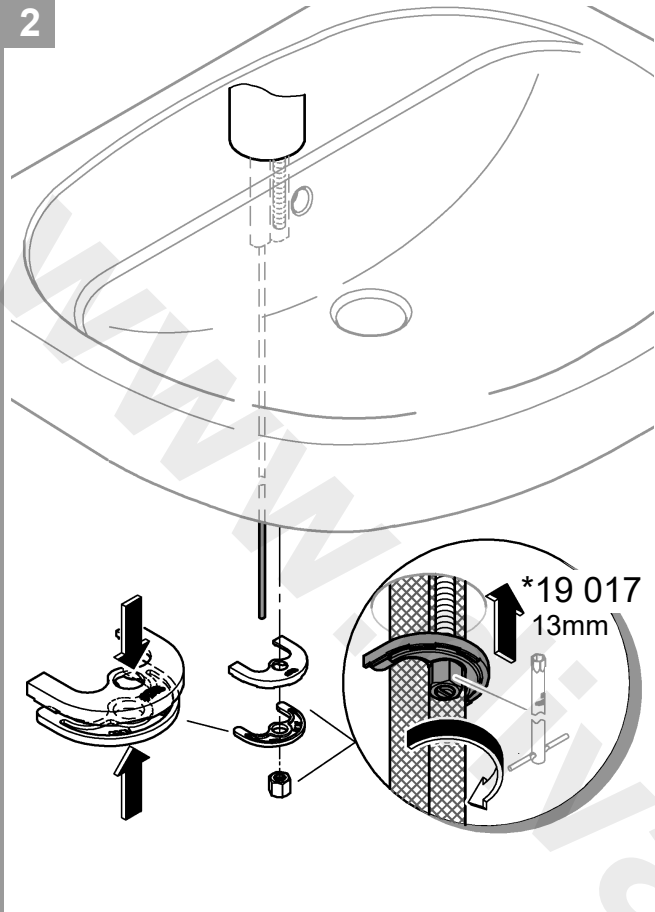

3

4

5

6

	07 052	180mm	*19 017	 13mm
	*07 341	350mm		

Pure Freude an Wasser

GROHE
WAVES

D