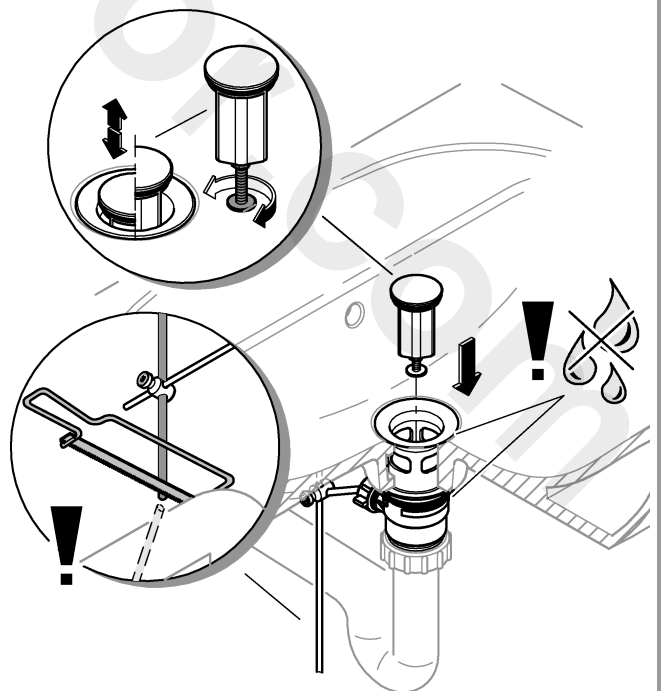

3

4

5

6

	07 052	180mm	*19 017	 13mm
	*07 341	350mm		

Pure Freude an Wasser

GROHE
WAVES

D