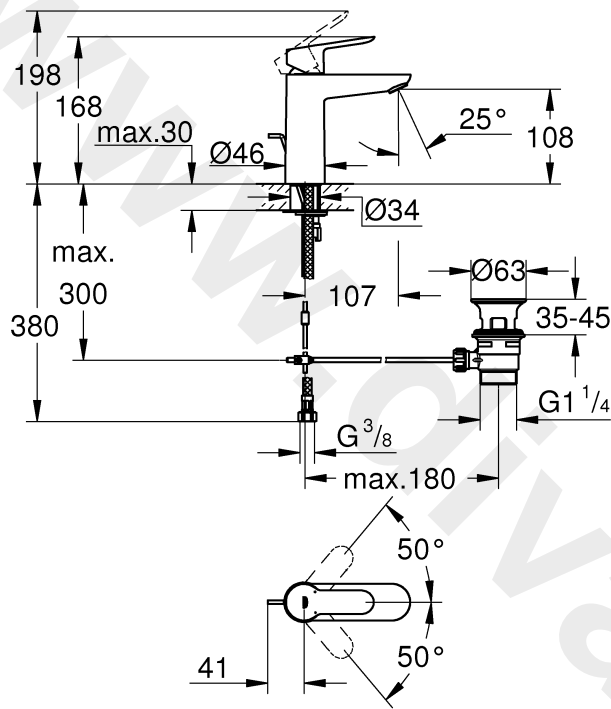

23 774

23 775

23 776

23 777

DIN
1988

DIN EN
806

1a

1b

3

4

5

6

	07 052	180mm	*19 017	 13mm
	*07 341	350mm		

Pure Freude an Wasser

GROHE
WAVES

D