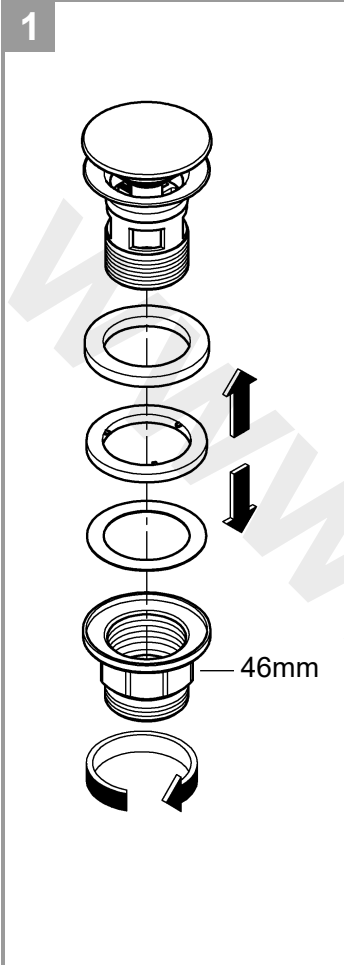

3

4

5

6

	07 052	180mm	*19 017	 13mm
	*07 341	350mm		

Pure Freude an Wasser

GROHE
WAVES

D