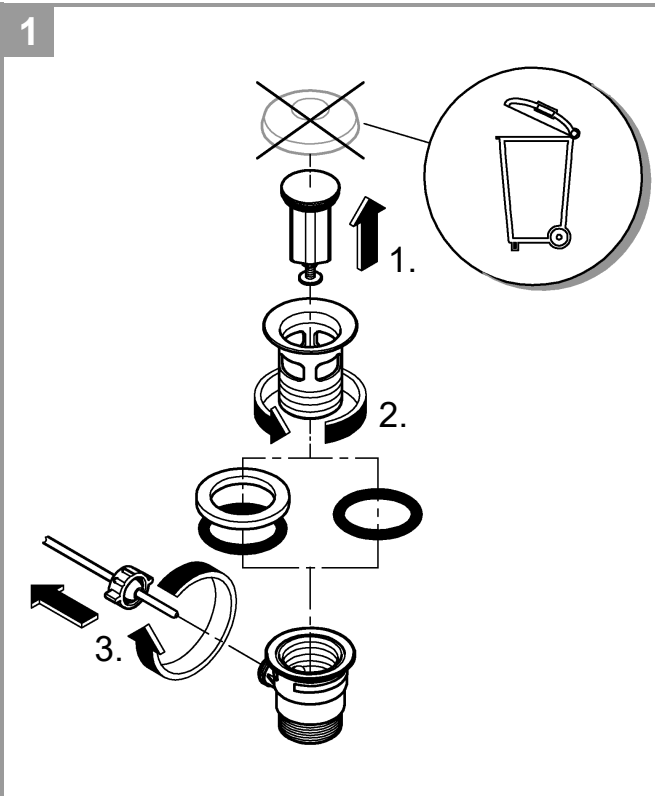

3

4

5

6

	07 052	180mm	*19 017	 13mm
	*07 341	350mm		

Pure Freude an Wasser

GROHE
WAVES

D