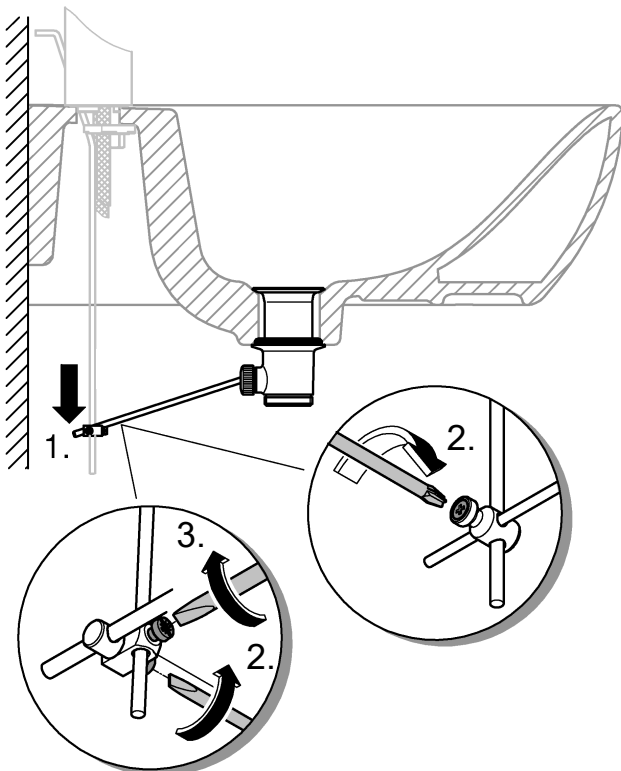

3

4

5

6

	07 052	180mm	*19 017	 13mm
	*07 341	350mm		

Pure Freude an Wasser

GROHE
WAVES

D