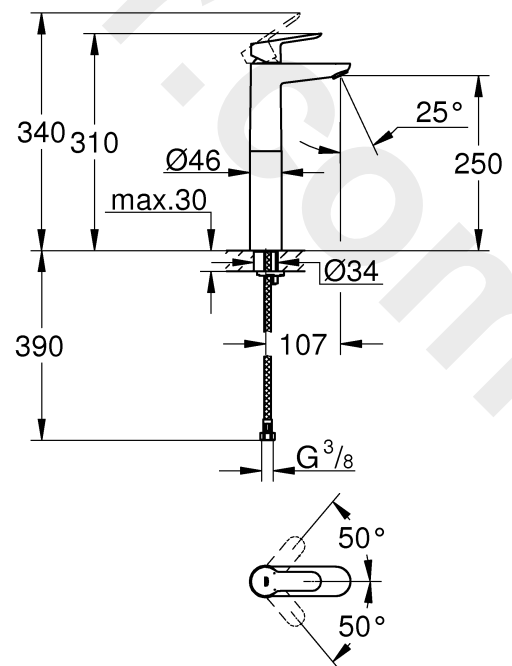

23 774

23 775

23 776

23 777

DIN
1988

DIN EN
806

1a

1b

3

4

5

6

	07 052	180mm	*19 017	 13mm
	*07 341	350mm		

Pure Freude an Wasser

GROHE
WAVES

D