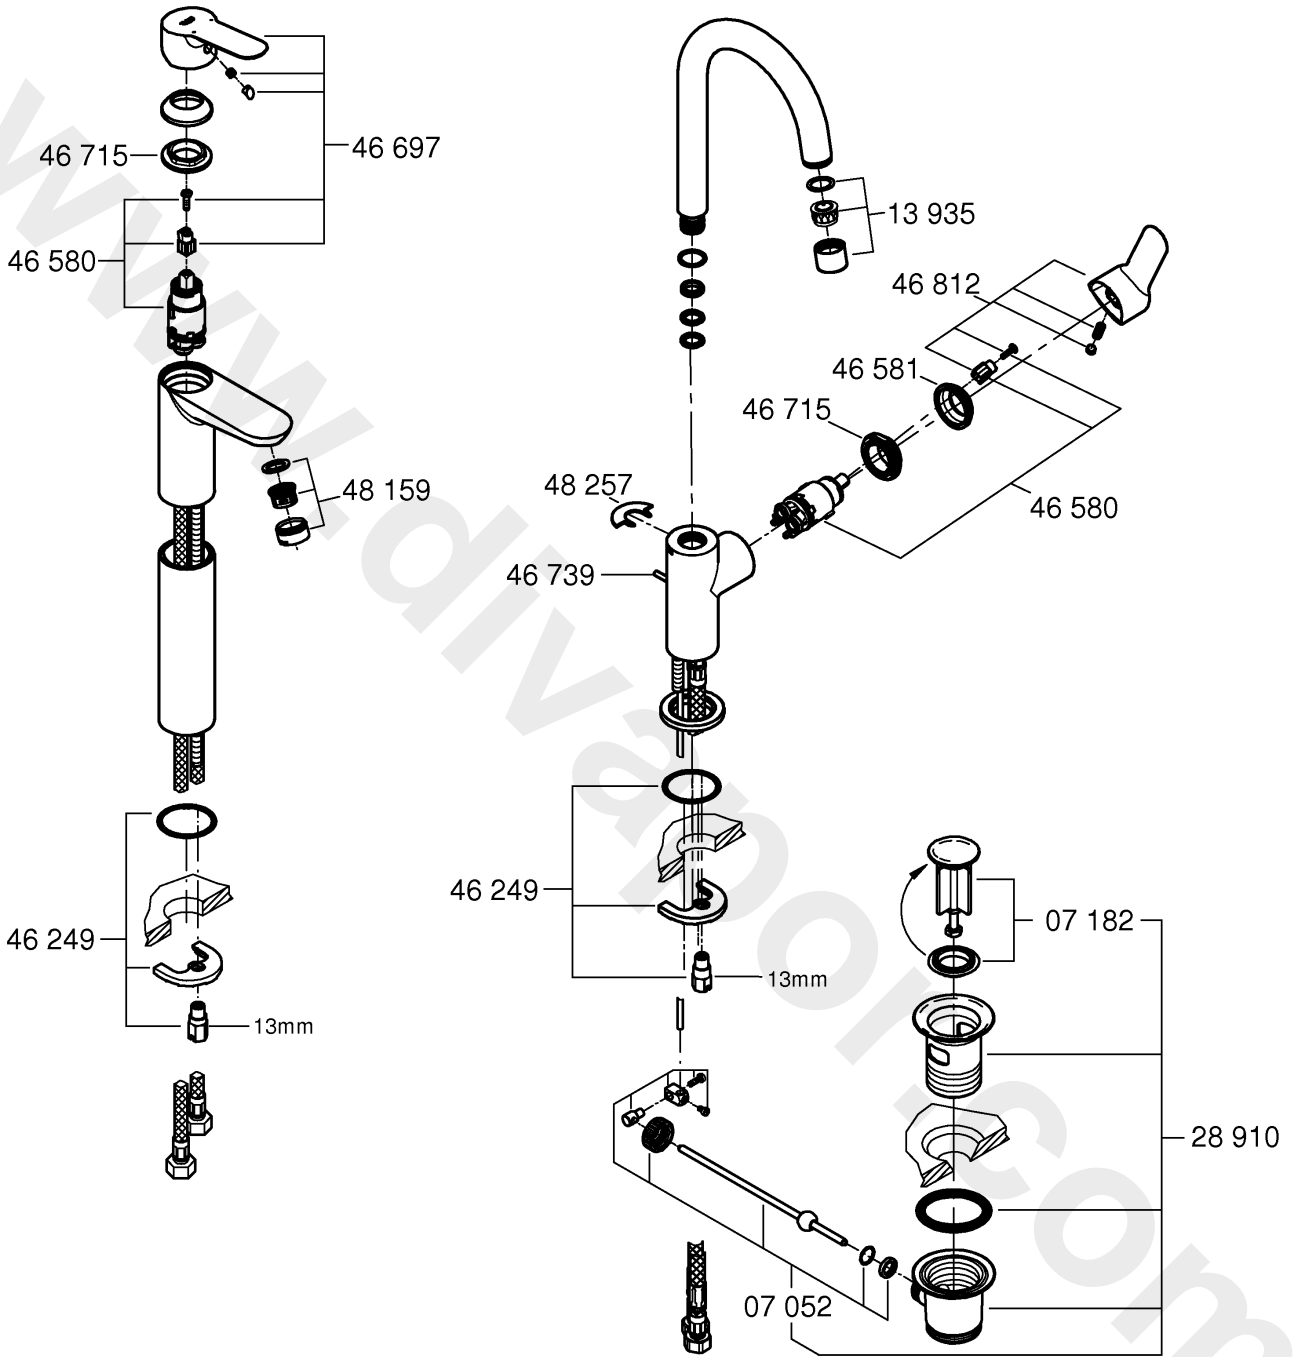

3

4

5

6

	07 052	180mm	*19 017	 13mm
	*07 341	350mm		

Pure Freude an Wasser

GROHE
WAVES

D