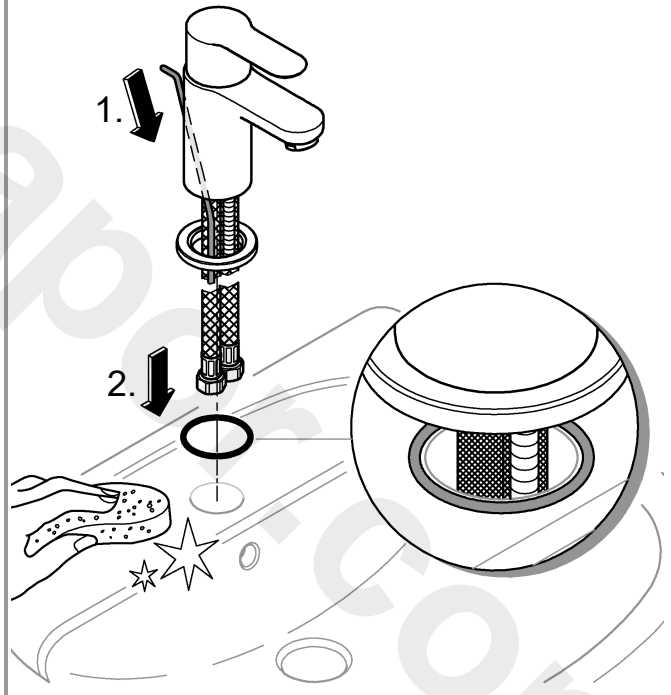

3

4

5

6

	07 052	180mm	*19 017	 13mm
	*07 341	350mm		

Pure Freude an Wasser

GROHE
WAVES

D