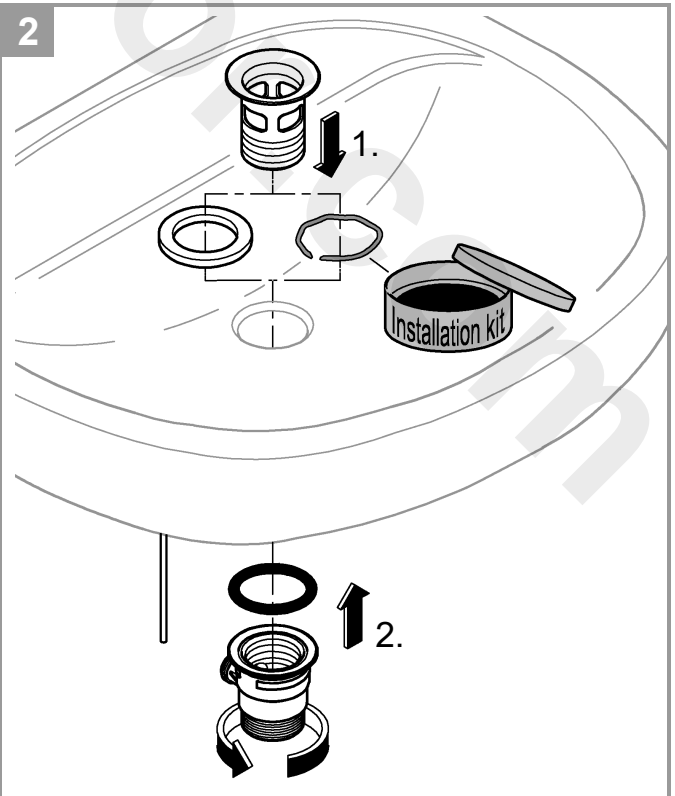

3

4

5

6

	07 052	180mm	*19 017	 13mm
	*07 341	350mm		

Pure Freude an Wasser

GROHE
WAVES

D