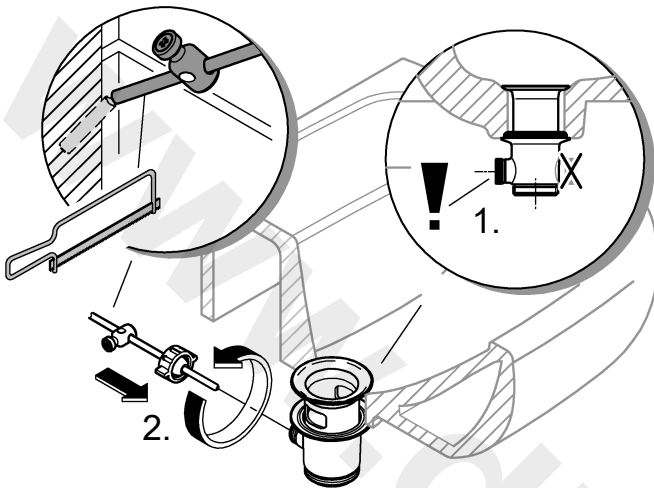

3

4

5

6

	07 052	180mm	*19 017	 13mm
	*07 341	350mm		

Pure Freude an Wasser

GROHE
WAVES

D