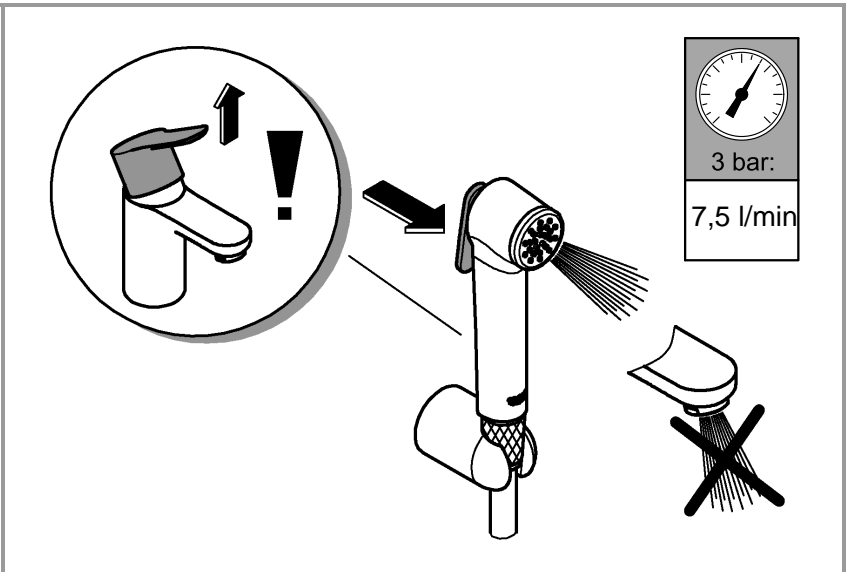

*46 375	
*19 332	32mm 
*19 017	13mm 

Pure Freude an Wasser

**GROHE**  
WAVES

**D**

+49 571 3989 333  
helpline@grohe.de

**A**

+43 1 68060  
info-at@grohe.com

**AUS**