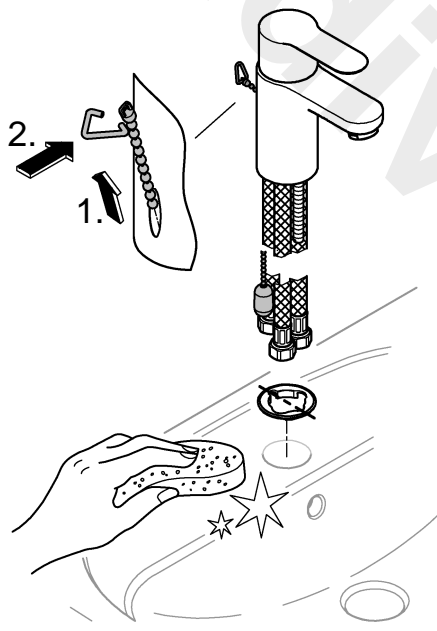

§
DIN 1988
DIN EN 806
DIN 1717

1

2

3