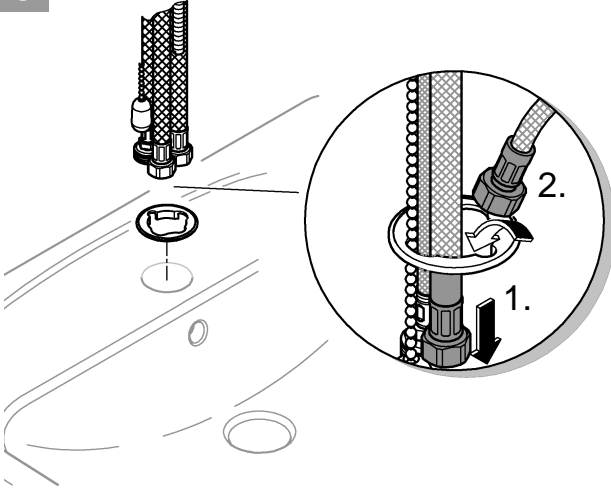

§
DIN 1988
DIN EN 806
DIN 1717

1

2

3