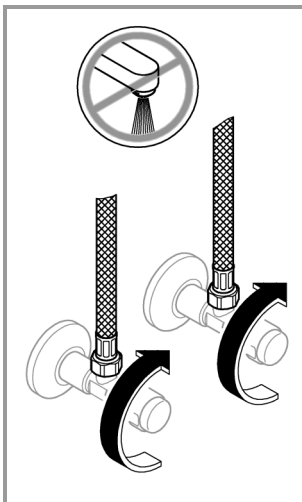

*46 375	
*19 332	32mm 
*19 017	13mm 

Pure Freude an Wasser

**GROHE**  
WAVES

**D**

+49 571 3989 333  
helpline@grohe.de

**A**

+43 1 68060  
info-at@grohe.com

**AUS**