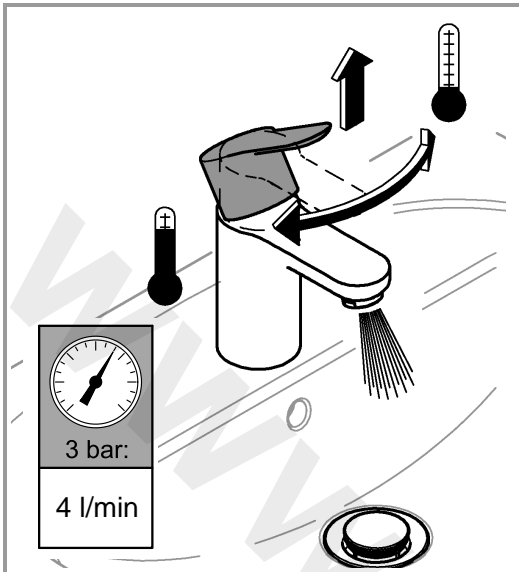

*46 375	
*19 332	32mm 
*19 017	13mm 

Pure Freude an Wasser

**GROHE**  
WAVES

**D**

+49 571 3989 333  
helpline@grohe.de

**A**

+43 1 68060  
info-at@grohe.com

**AUS**