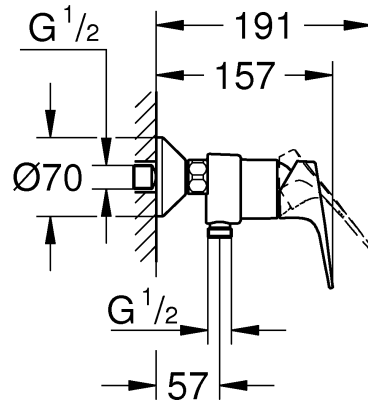

23 771

23 772

DIN 1988
DIN EN 806

*19 332
32mm

*19 377
30mm

*07 130	
*19 377	
*46 375	

Pure Freude an Wasser

GROHE
WAVES