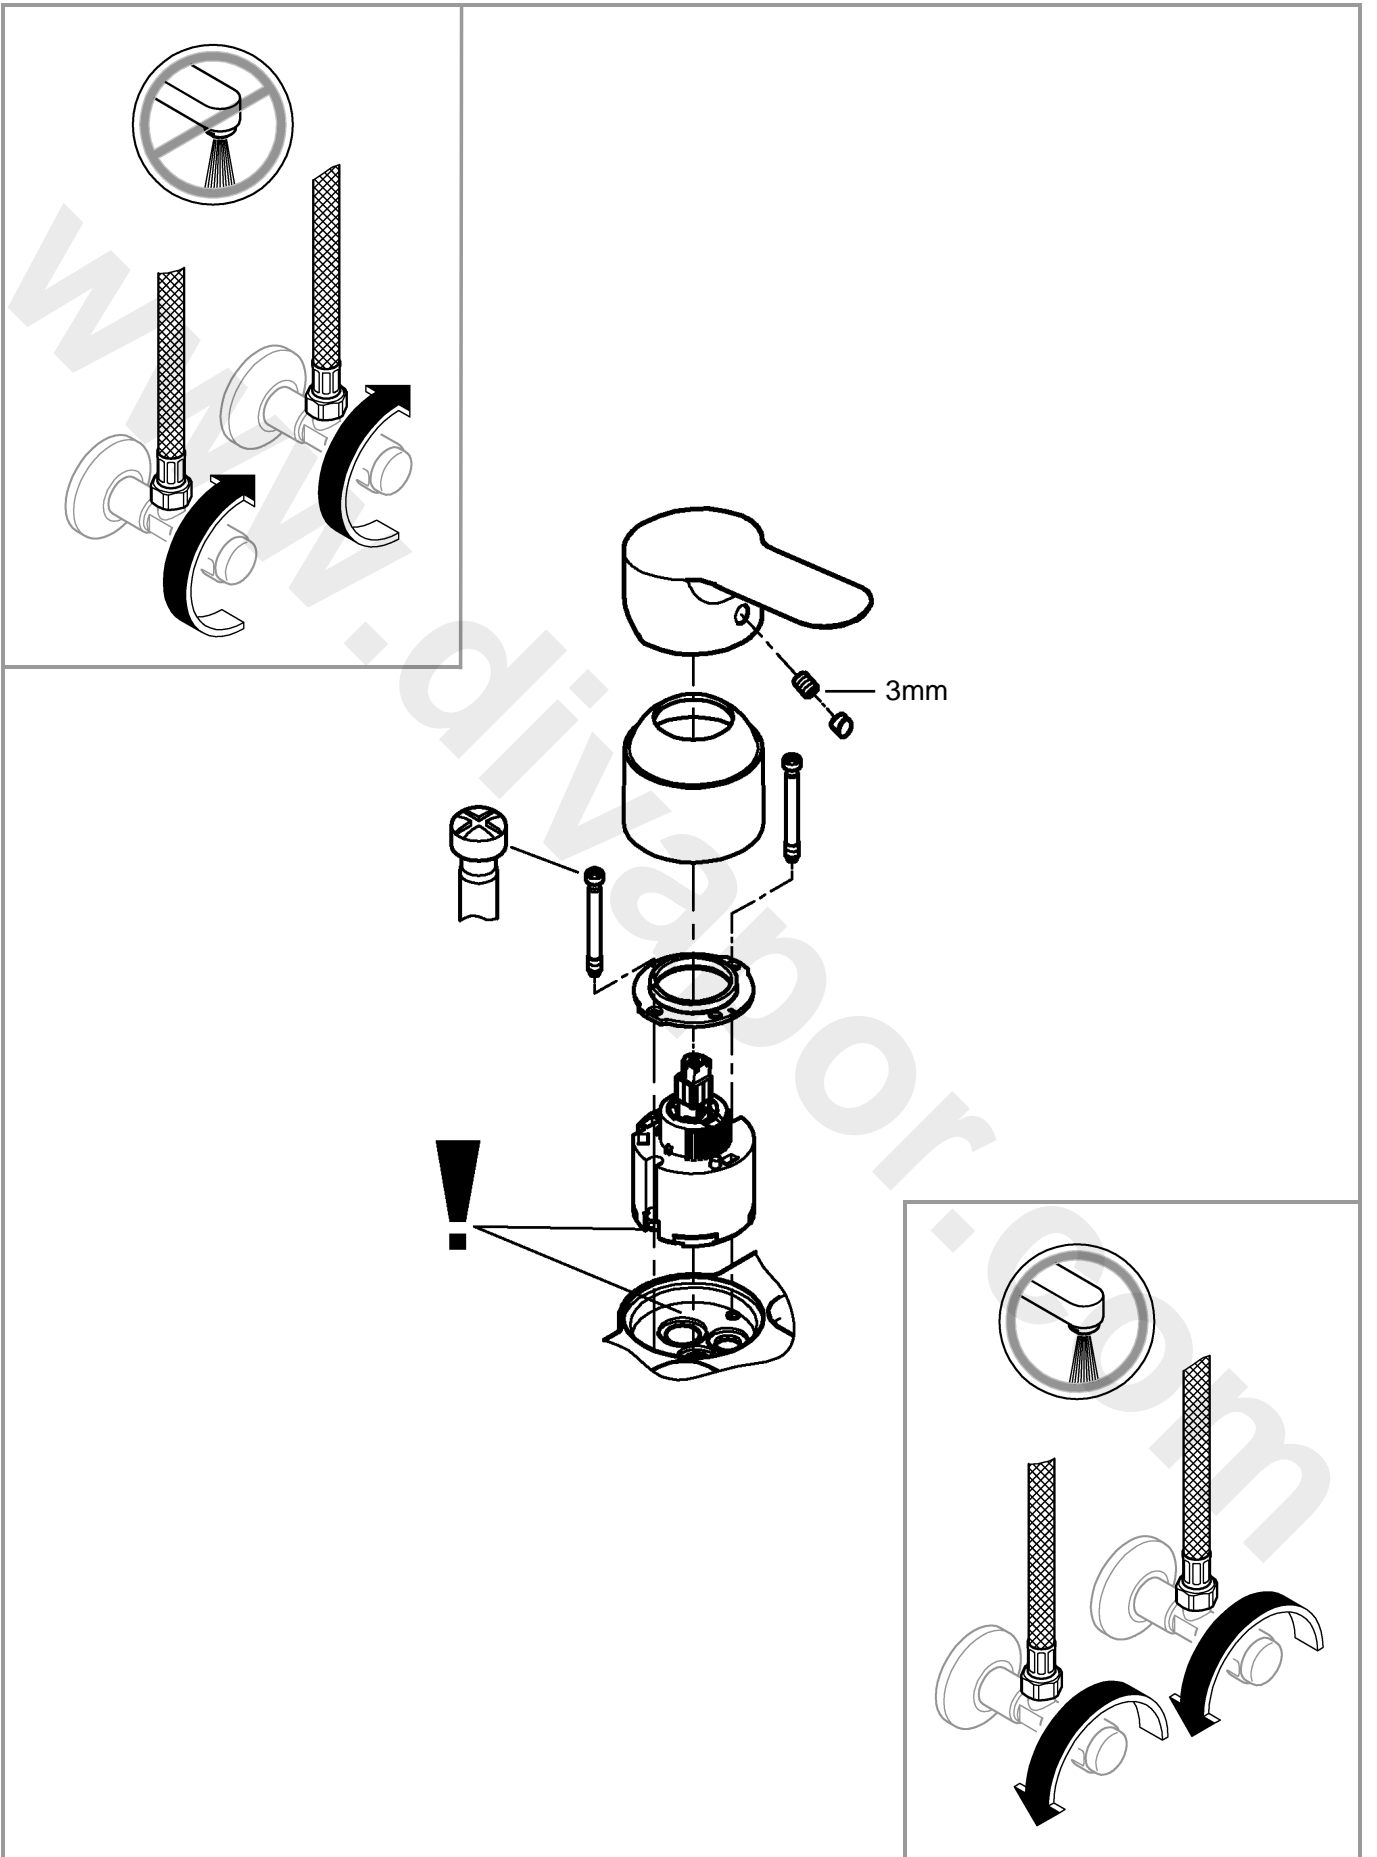

23 771

23 772

DIN 1988
DIN EN 806

*19 332
32mm

*19 377
30mm

*07 130	
*19 377	
*46 375	

Pure Freude an Wasser

GROHE
WAVES