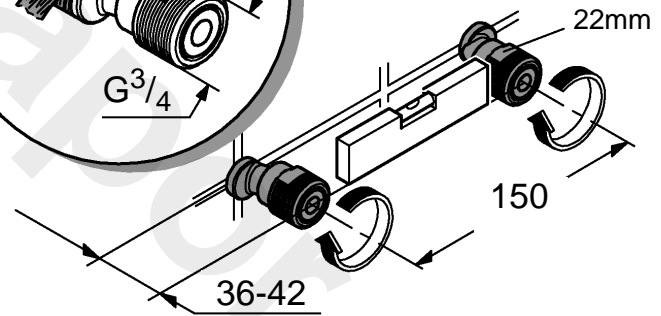

23 771

23 772

DIN 1988
DIN EN 806

*19 332
32mm

*19 377
30mm

*07 130	
*19 377	
*46 375	

Pure Freude an Wasser

GROHE
WAVES