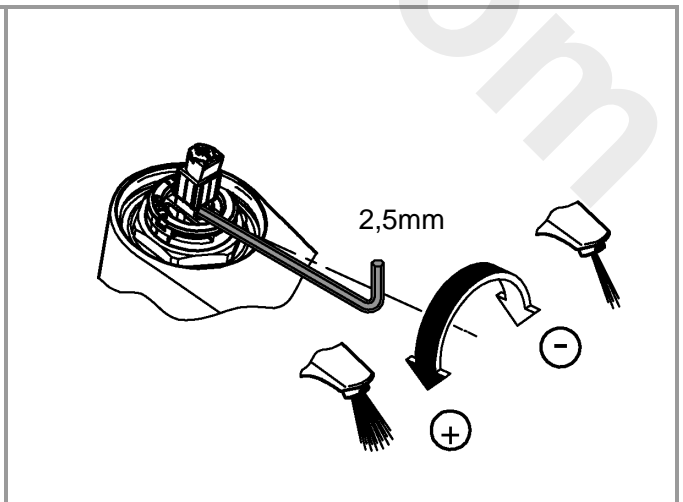

23 771

23 772

DIN 1988
DIN EN 806

*19 332
32mm

*19 377
30mm

*07 130	
*19 377	
*46 375	

Pure Freude an Wasser

GROHE
WAVES