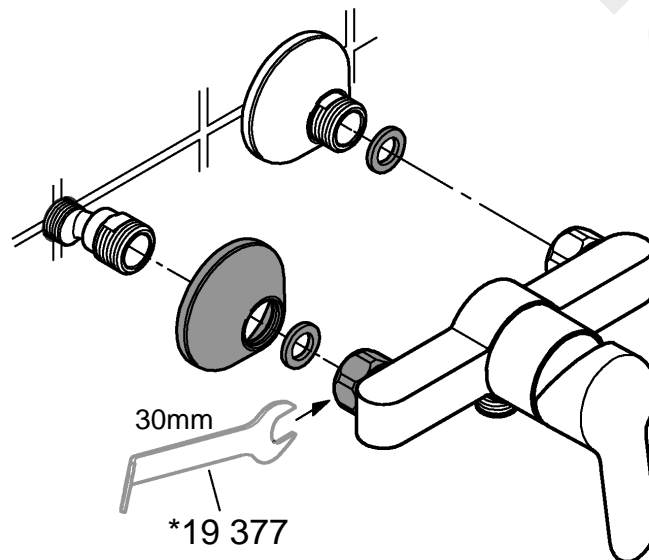

23 771

23 772

DIN 1988
DIN EN 806

*19 332
32mm

*19 377
30mm

*07 130	
*19 377	
*46 375	

Pure Freude an Wasser

GROHE
WAVES