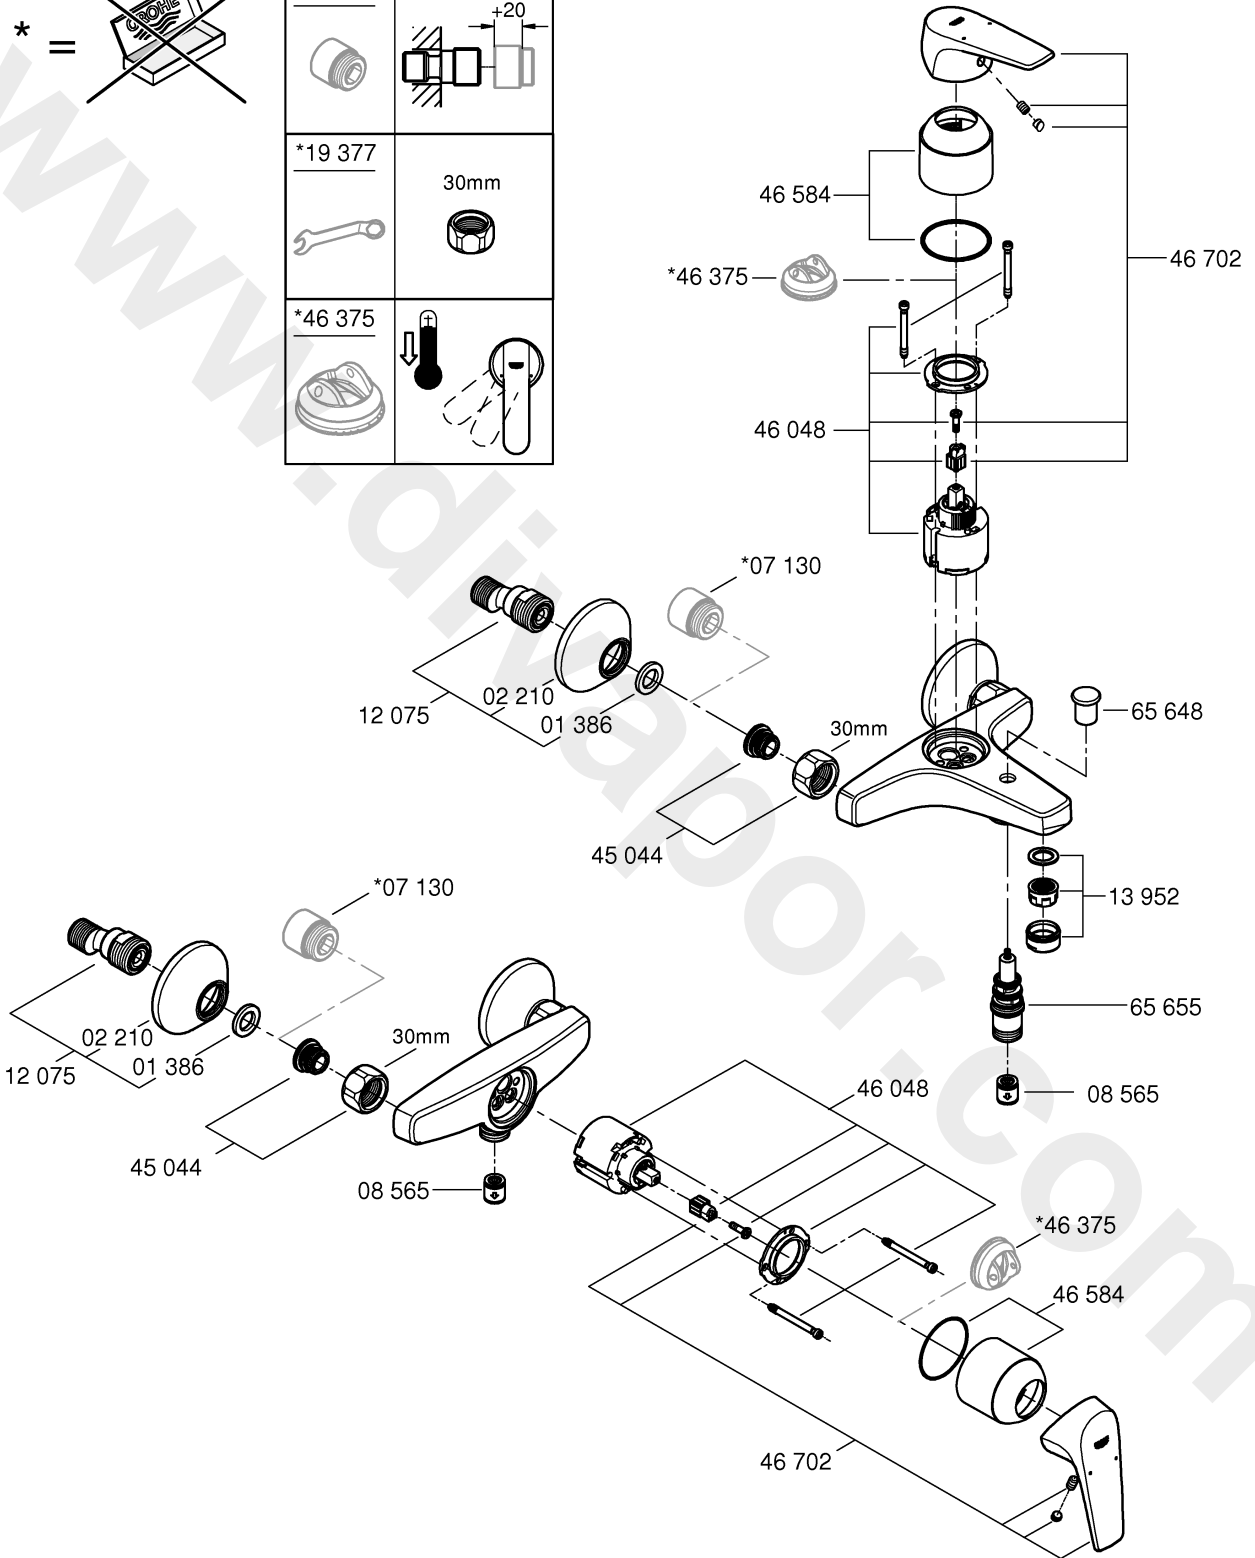

23 771

23 772

DIN 1988
DIN EN 806

*19 332
32mm

*19 377
30mm

*07 130	
*19 377	
*46 375	

Pure Freude an Wasser

GROHE
WAVES