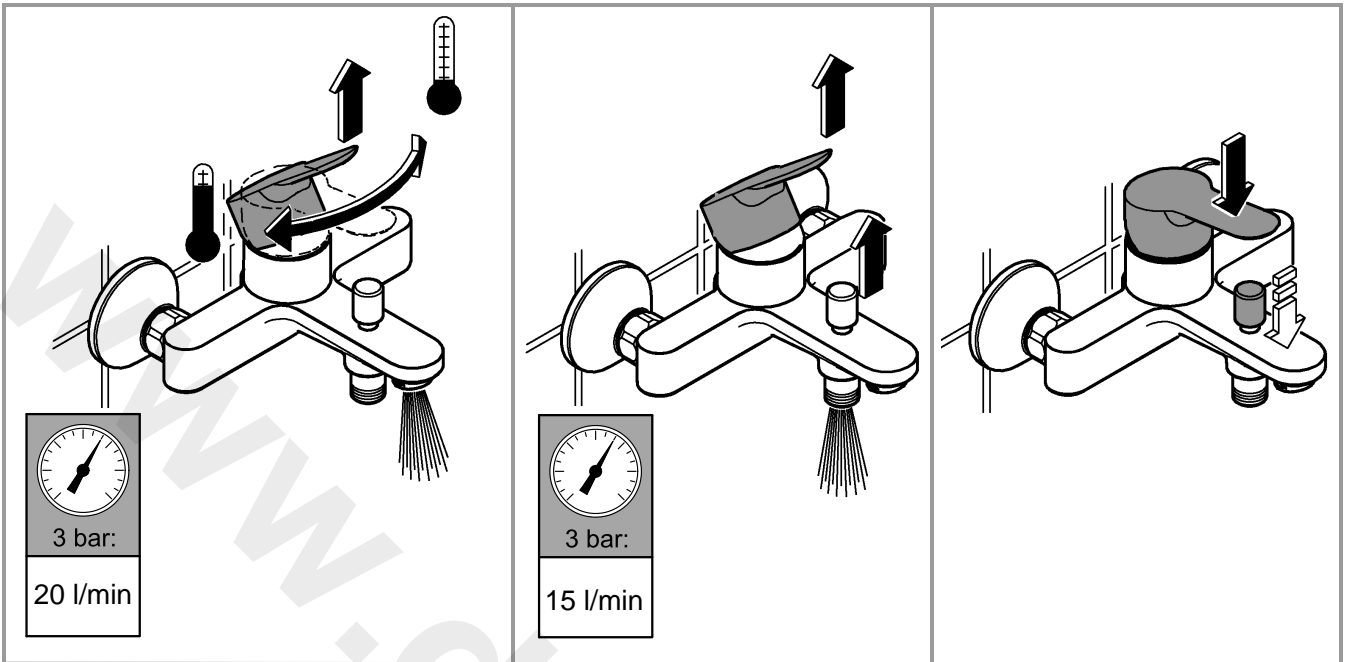

23 771

23 772

DIN 1988
DIN EN 806

*19 332
32mm

*19 377
30mm

*07 130	
*19 377	
*46 375	

Pure Freude an Wasser

GROHE
WAVES