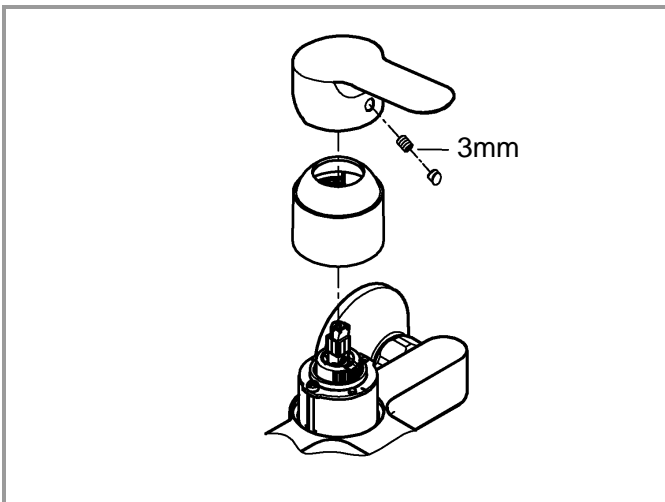

23 771

23 772

DIN 1988
DIN EN 806

*19 332
32mm

*19 377
30mm

*07 130	
*19 377	
*46 375	

Pure Freude an Wasser

GROHE
WAVES