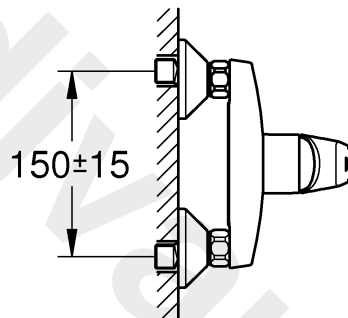

23 771

23 772

DIN 1988
DIN EN 806

*19 332
32mm

*19 377
30mm

*07 130	
*19 377	
*46 375	

Pure Freude an Wasser

GROHE
WAVES