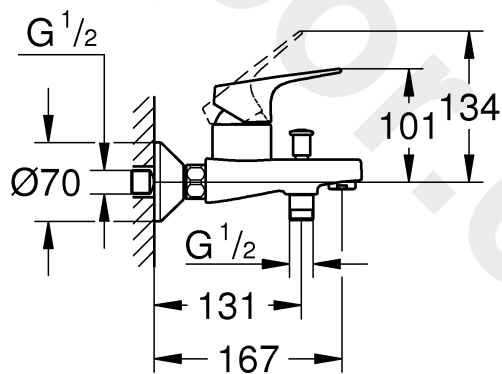

23 771

23 772

DIN 1988
DIN EN 806

*19 332
32mm

*19 377
30mm

*07 130	
*19 377	
*46 375	

Pure Freude an Wasser

GROHE
WAVES