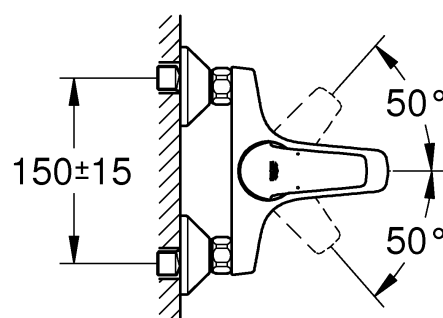

23 771

23 772

DIN 1988
DIN EN 806

*19 332
32mm

*19 377
30mm

*07 130	
*19 377	
*46 375	

Pure Freude an Wasser

GROHE
WAVES