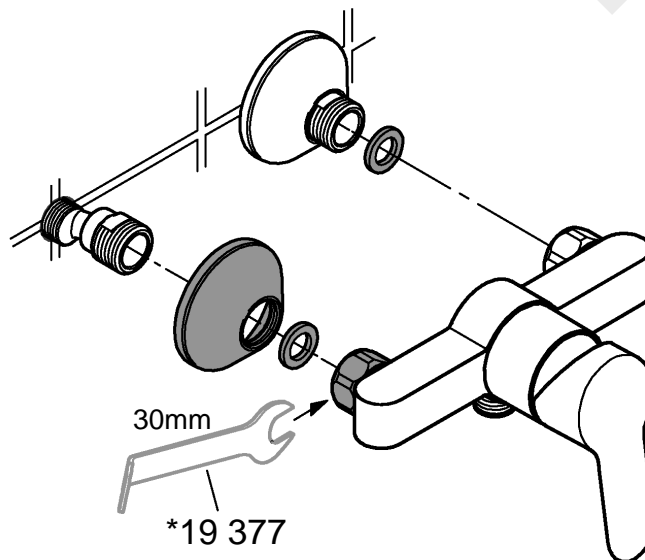

23 767

23 768

DIN 1988
DIN EN 806

*19 332
32mm

*19 377
30mm

*07 130	
*19 377	30mm
*46 375	

Pure Freude an Wasser

GROHE
WAVES