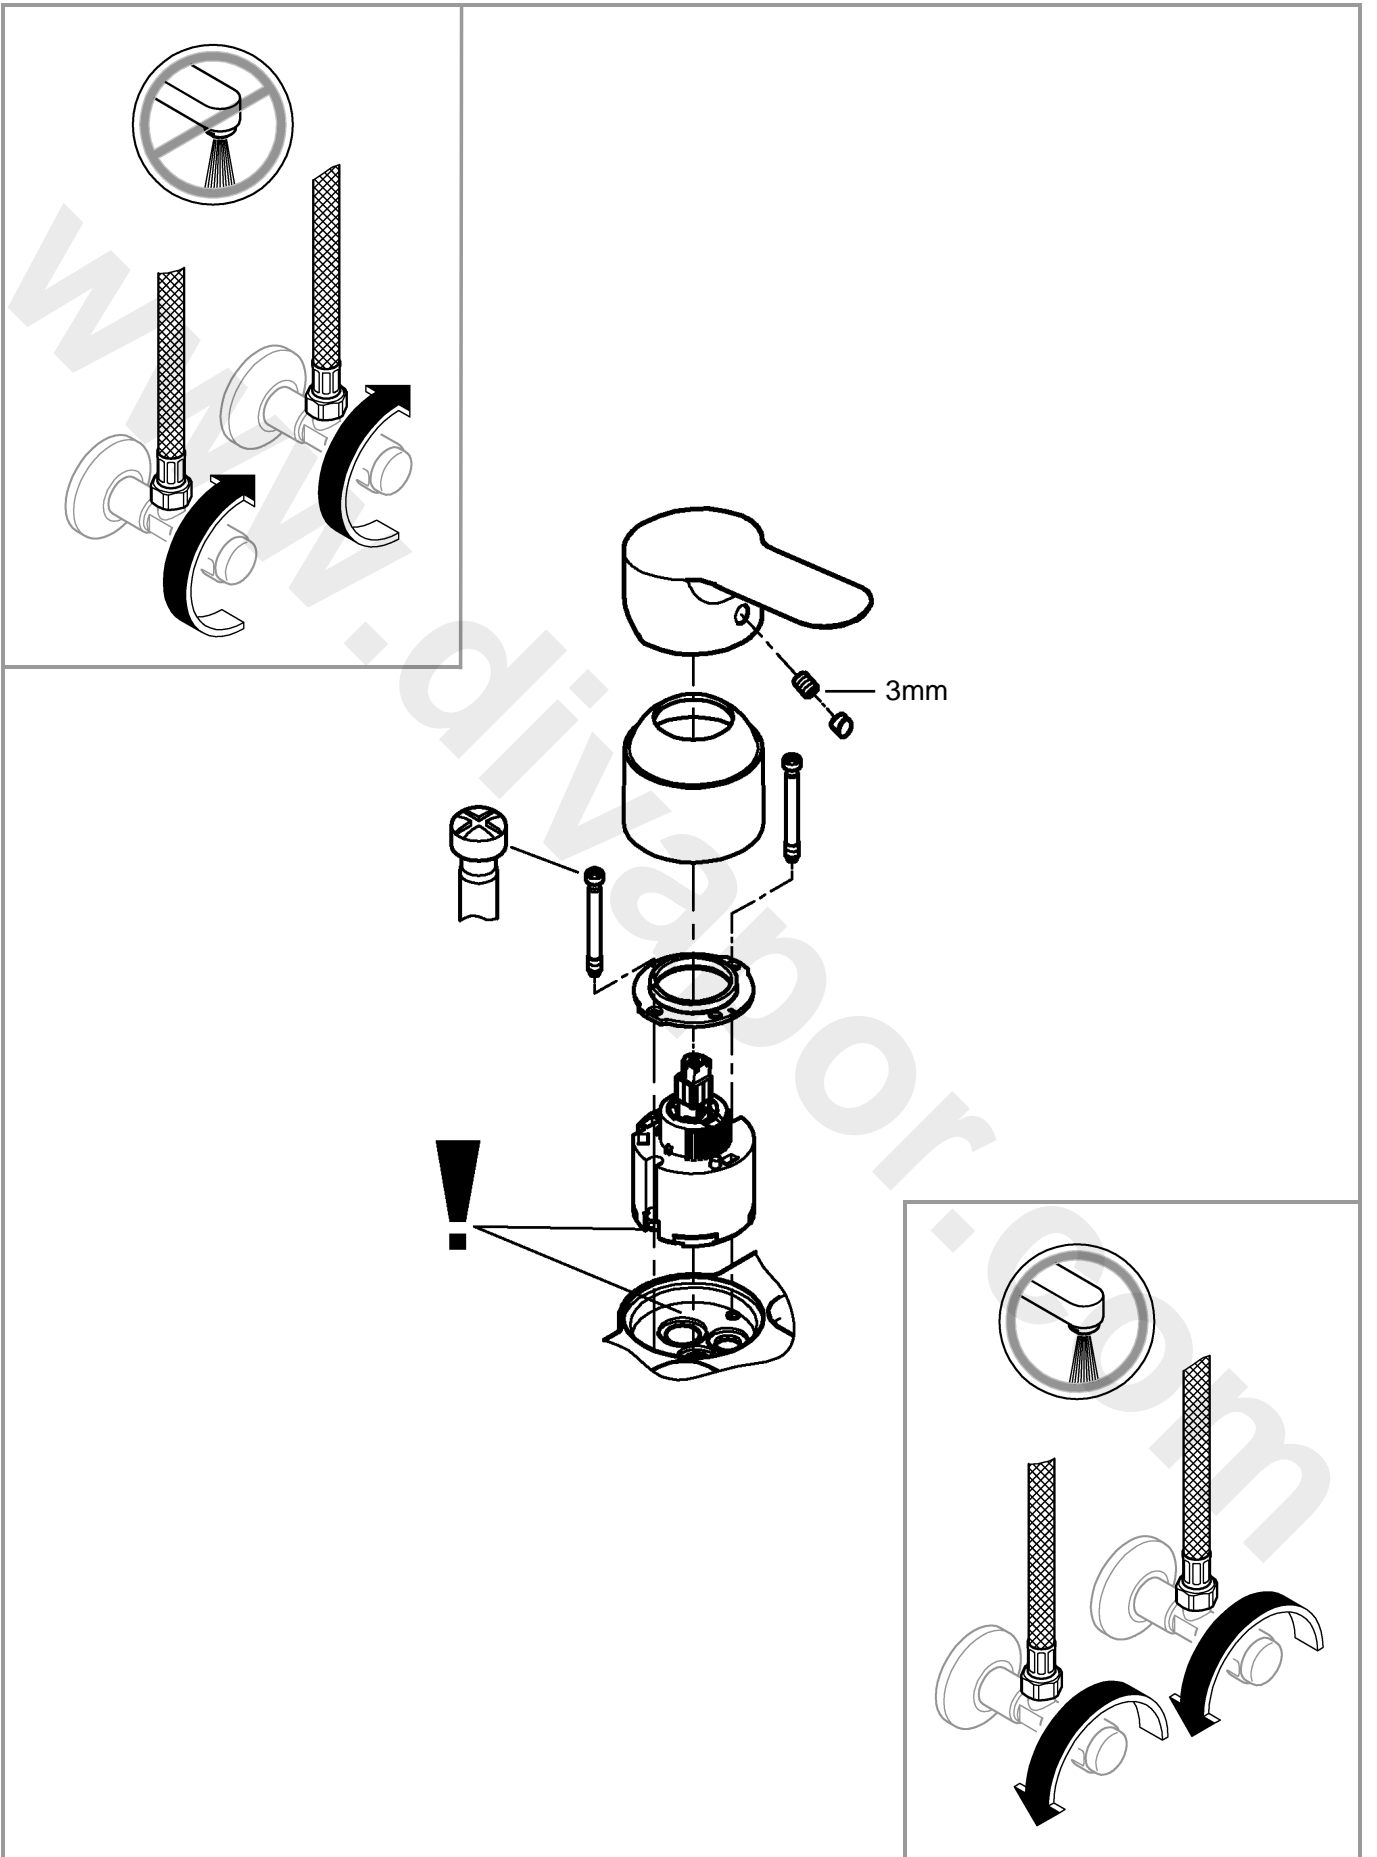

23 767

23 768

DIN 1988
DIN EN 806

*19 332
32mm

*19 377
30mm

*07 130	
*19 377	30mm
*46 375	

Pure Freude an Wasser

GROHE
WAVES