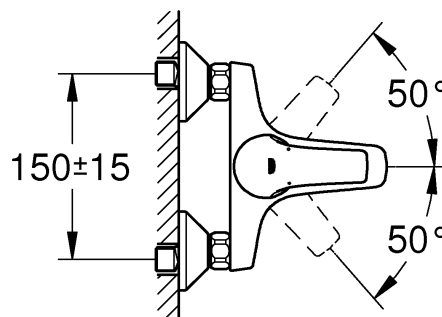

23 767

23 768

DIN 1988
DIN EN 806

*19 332
32mm

*19 377
30mm

*07 130	
*19 377	30mm
*46 375	

Pure Freude an Wasser

GROHE
WAVES