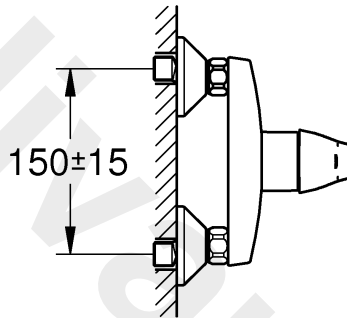

23 767

23 768

DIN 1988
DIN EN 806

*19 332
32mm

*19 377
30mm

*07 130	
*19 377	30mm
*46 375	

Pure Freude an Wasser

GROHE
WAVES