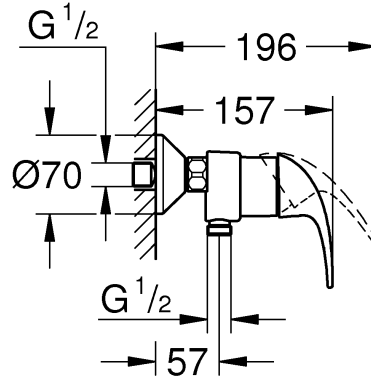

23 767

23 768

DIN 1988
DIN EN 806

*19 332
32mm

*19 377
30mm

*07 130	
*19 377	30mm
*46 375	

Pure Freude an Wasser

GROHE
WAVES