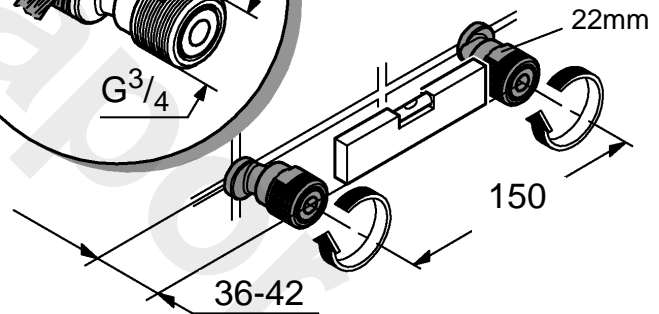

23 767

23 768

DIN 1988
DIN EN 806

*19 332
32mm

*19 377
30mm

*07 130	
*19 377	30mm
*46 375	

Pure Freude an Wasser

GROHE
WAVES