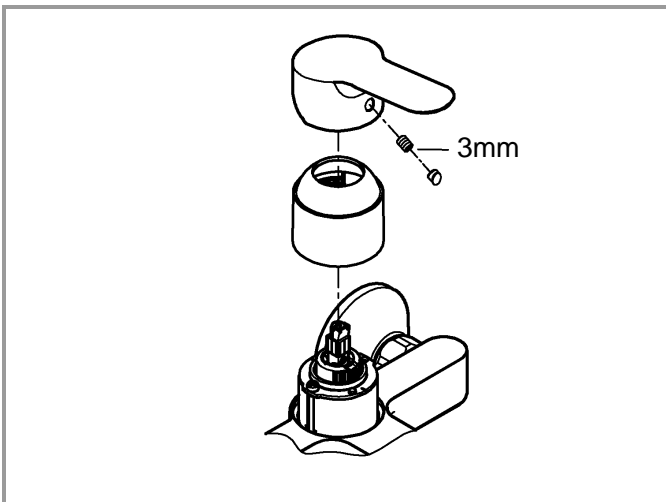

23 767

23 768

DIN 1988
DIN EN 806

*19 332
32mm

*19 377
30mm

*07 130	
*19 377	30mm
*46 375	

Pure Freude an Wasser

GROHE
WAVES