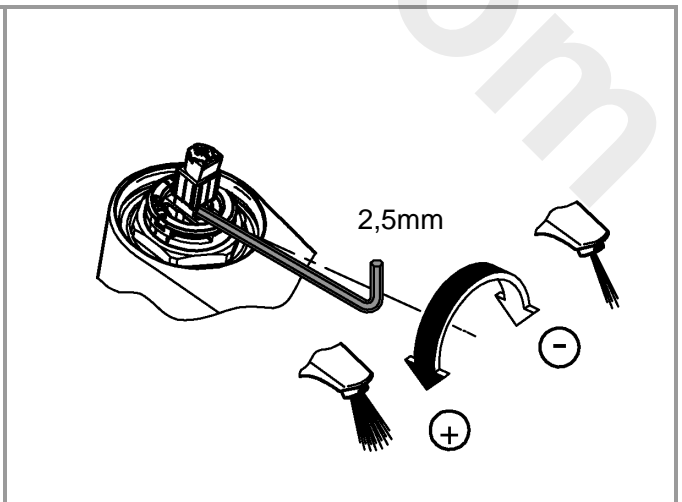

23 767

23 768

DIN 1988
DIN EN 806

*19 332
32mm

*19 377
30mm

*07 130	
*19 377	30mm
*46 375	

Pure Freude an Wasser

GROHE
WAVES