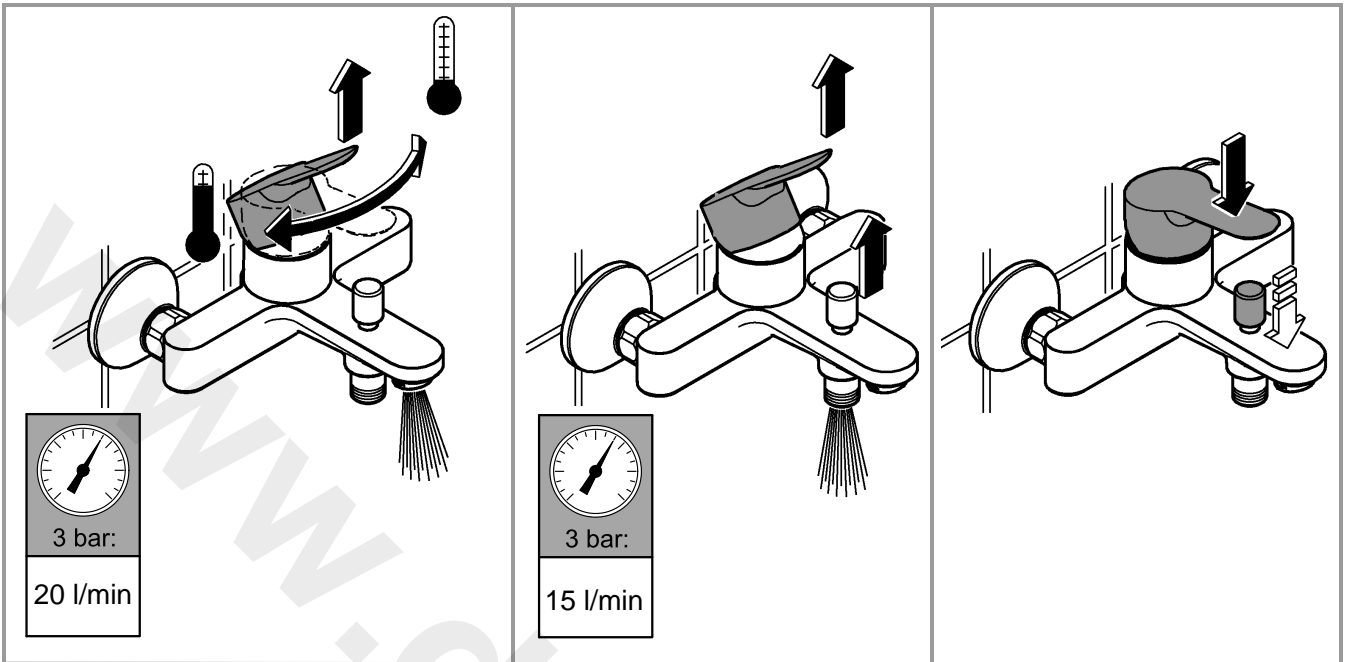

23 767

23 768

DIN 1988
DIN EN 806

*19 332
32mm

*19 377
30mm

*07 130	
*19 377	30mm
*46 375	

Pure Freude an Wasser

GROHE
WAVES