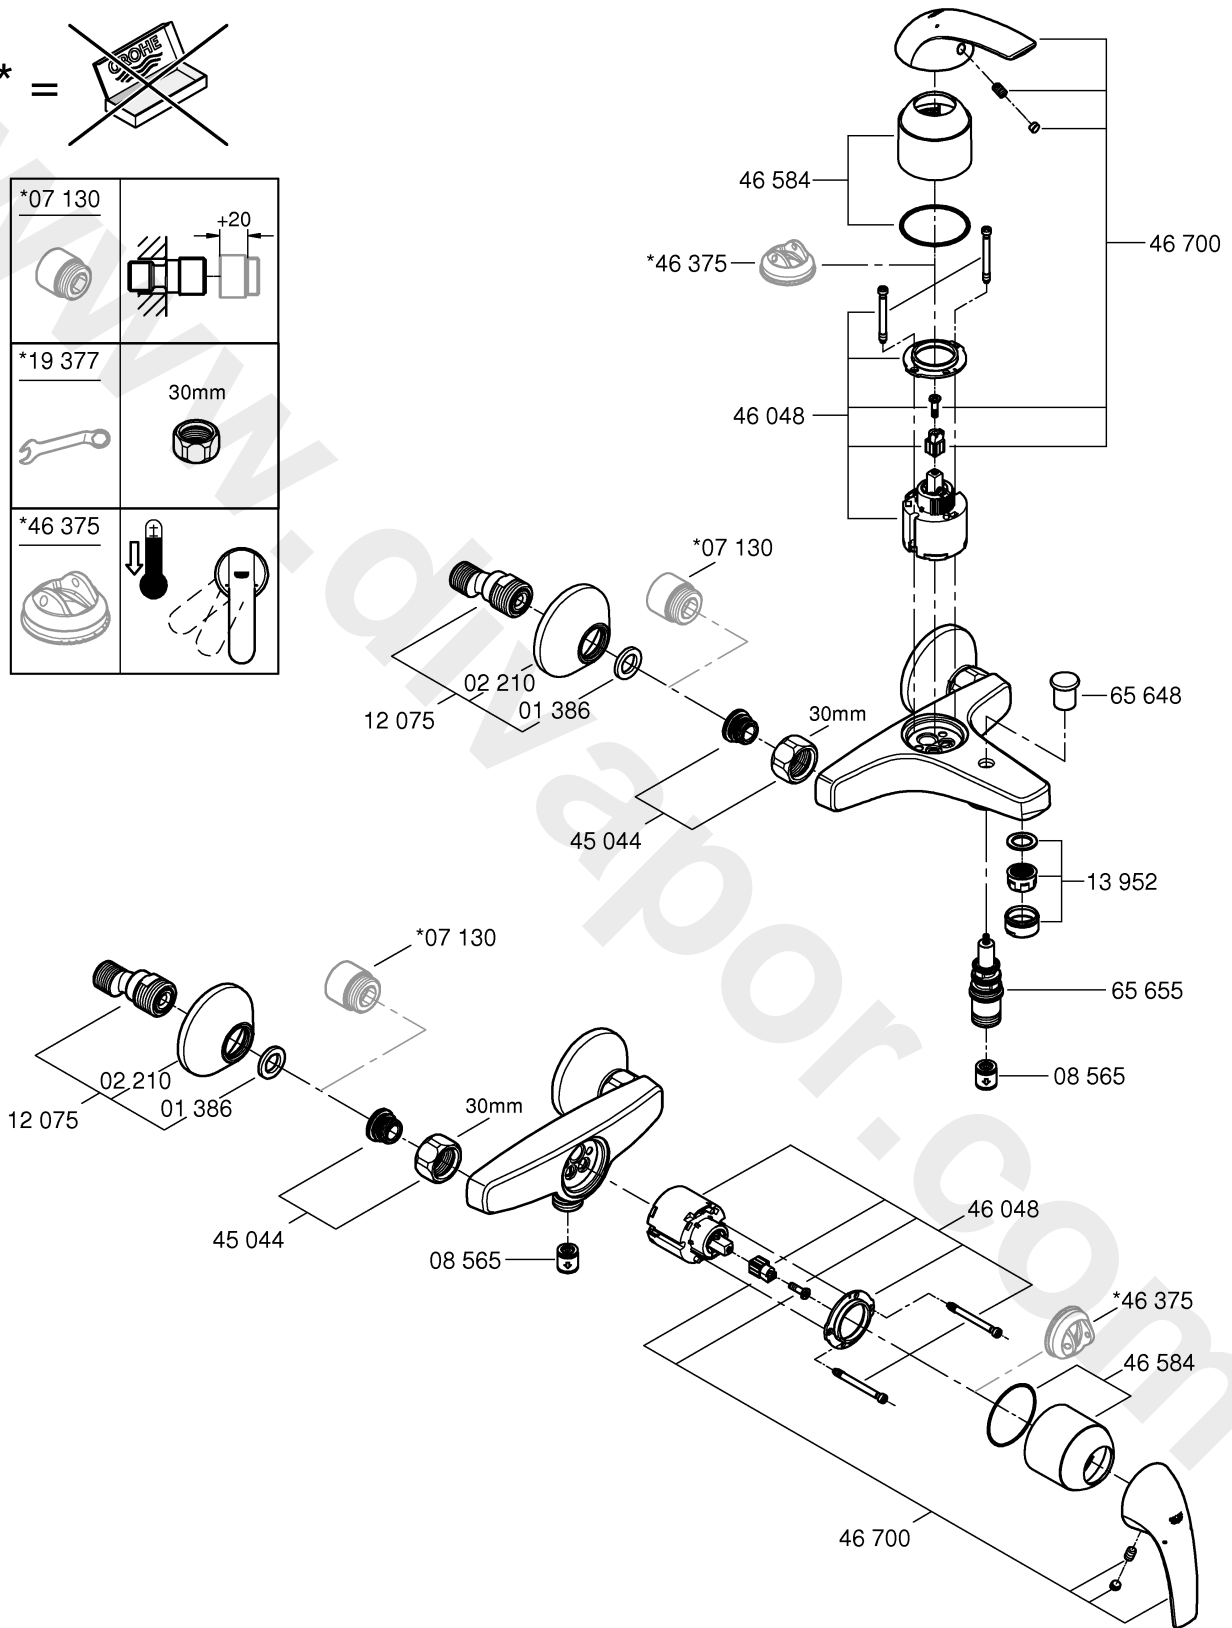

23 767

23 768

DIN 1988
DIN EN 806

*19 332
32mm

*19 377
30mm

*07 130	
*19 377	30mm
*46 375	

Pure Freude an Wasser

GROHE
WAVES