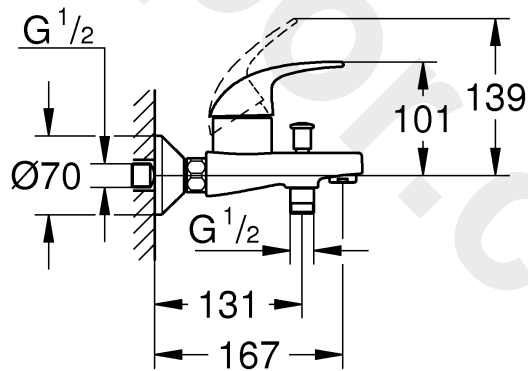

23 767

23 768

DIN 1988
DIN EN 806

*19 332
32mm

*19 377
30mm

*07 130	
*19 377	30mm
*46 375	

Pure Freude an Wasser

GROHE
WAVES