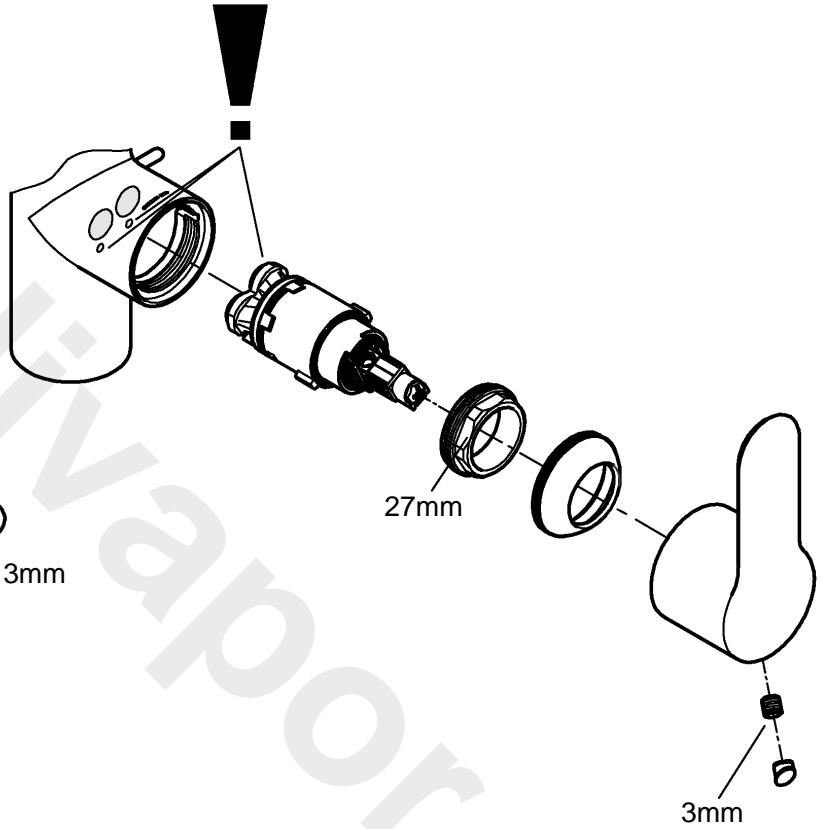

*19 017	13mm		07 052   180mm
			*07 341   350mm

Pure Freude an Wasser

**GROHE**  
WAVES

**D**

+49 571 3989 333  
helpline@grohe.de

**A**

+43 1 68060  
info-at@grohe.com

**AUS**