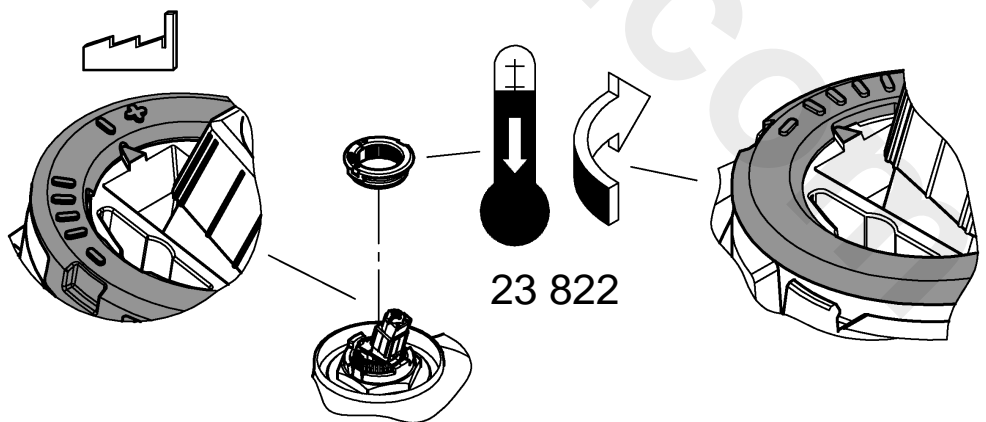

*19 017	13mm		07 052   180mm
			*07 341   350mm

Pure Freude an Wasser

**GROHE**  
WAVES

**D**

+49 571 3989 333  
helpline@grohe.de

**A**

+43 1 68060  
info-at@grohe.com

**AUS**