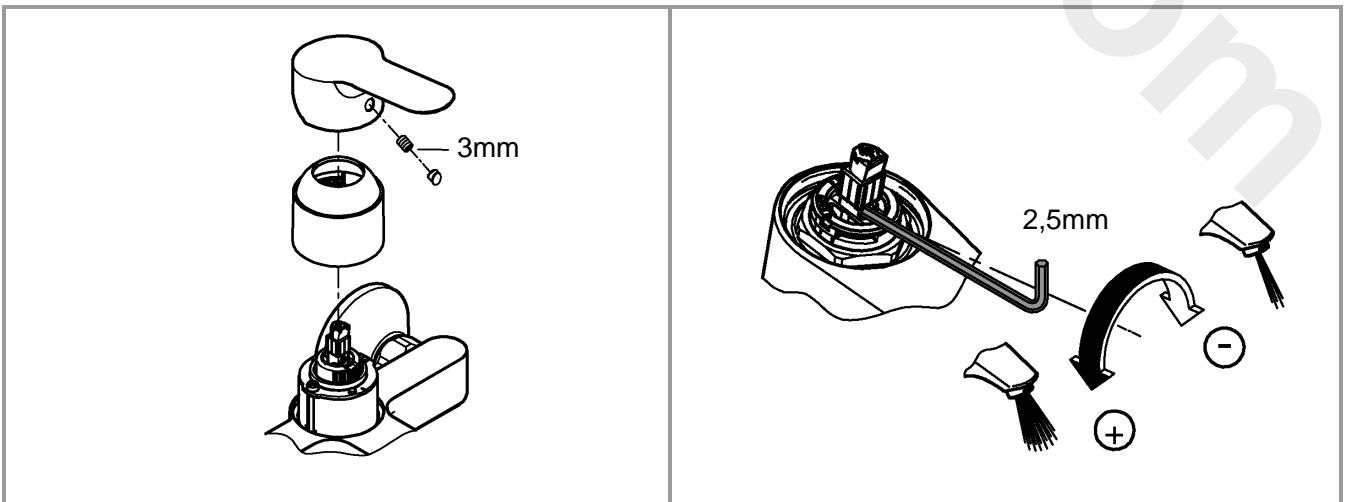

23 755

23 756

DIN 1988
DIN EN 806

*19 332
32mm

*19 377
30mm

*07 130	
*19 377	30mm
*46 375	

Pure Freude an Wasser

GROHE
WAVES