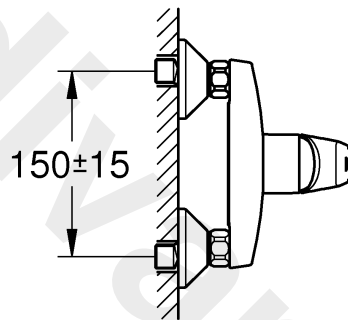

23 755

23 756

DIN 1988
DIN EN 806

*19 332
32mm

*19 377
30mm

*07 130	
*19 377	30mm
*46 375	

Pure Freude an Wasser

GROHE
WAVES