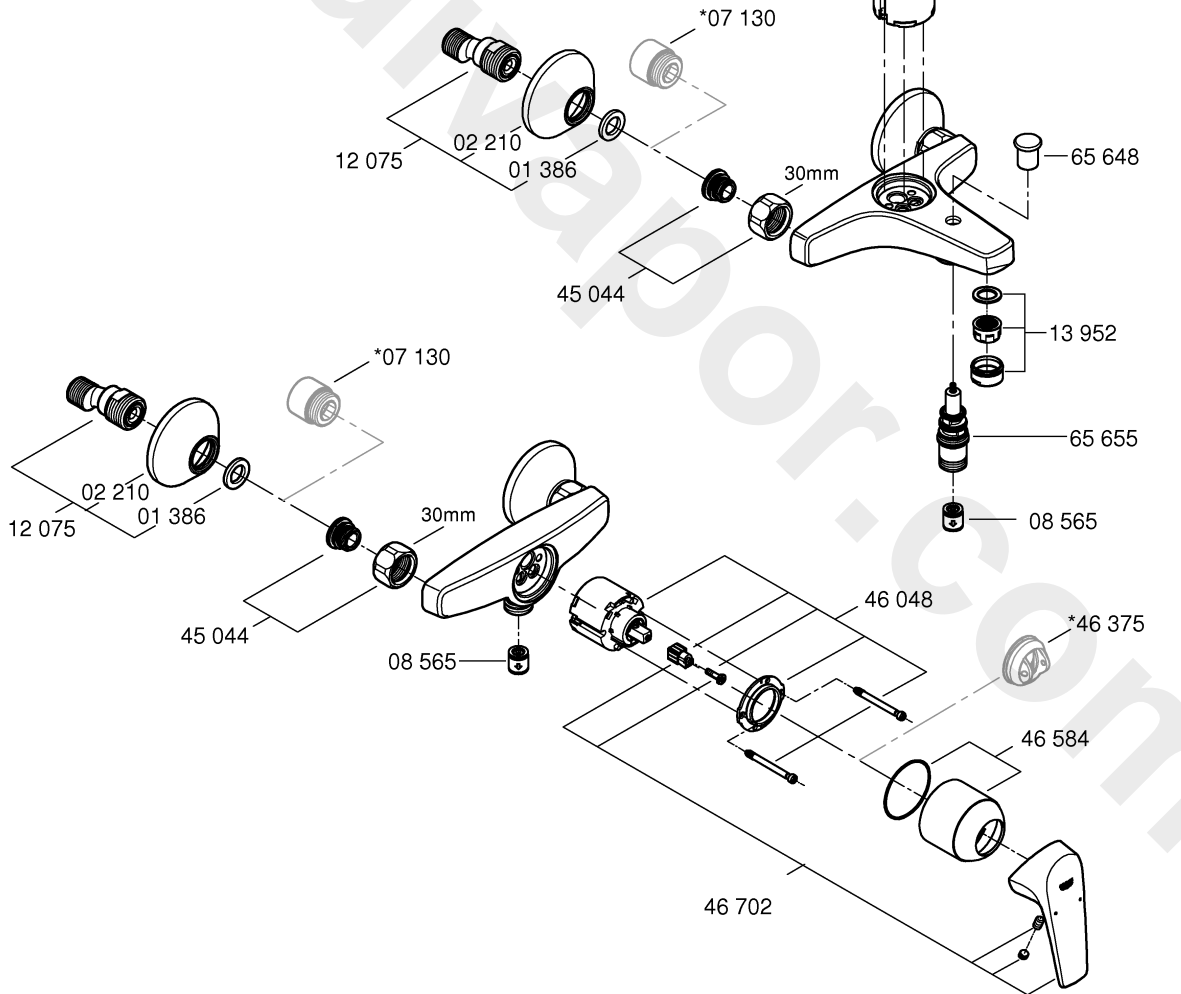

23 755

23 756

DIN 1988
DIN EN 806

*19 332
32mm

*19 377
30mm

*07 130	
*19 377	30mm
*46 375	

Pure Freude an Wasser

GROHE
WAVES