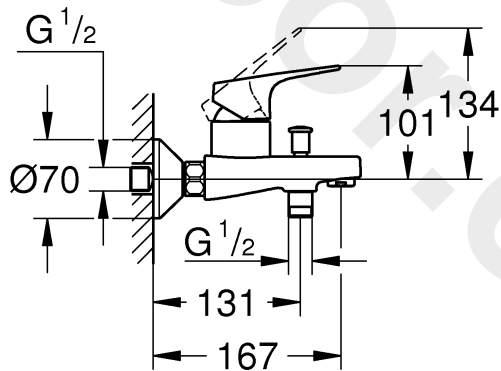

23 755

23 756

DIN 1988
DIN EN 806

*19 332
32mm

*19 377
30mm

*07 130	
*19 377	30mm
*46 375	

Pure Freude an Wasser

GROHE
WAVES