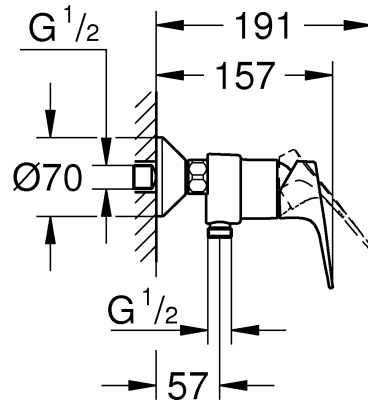

23 755

23 756

DIN 1988
DIN EN 806

*19 332
32mm

*19 377
30mm

*07 130	
*19 377	30mm
*46 375	

Pure Freude an Wasser

GROHE
WAVES