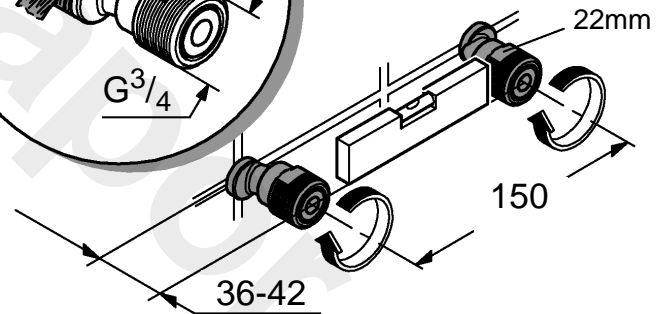

23 755

23 756

DIN 1988
DIN EN 806

*19 332
32mm

*19 377
30mm

*07 130	
*19 377	30mm
*46 375	

Pure Freude an Wasser

GROHE
WAVES