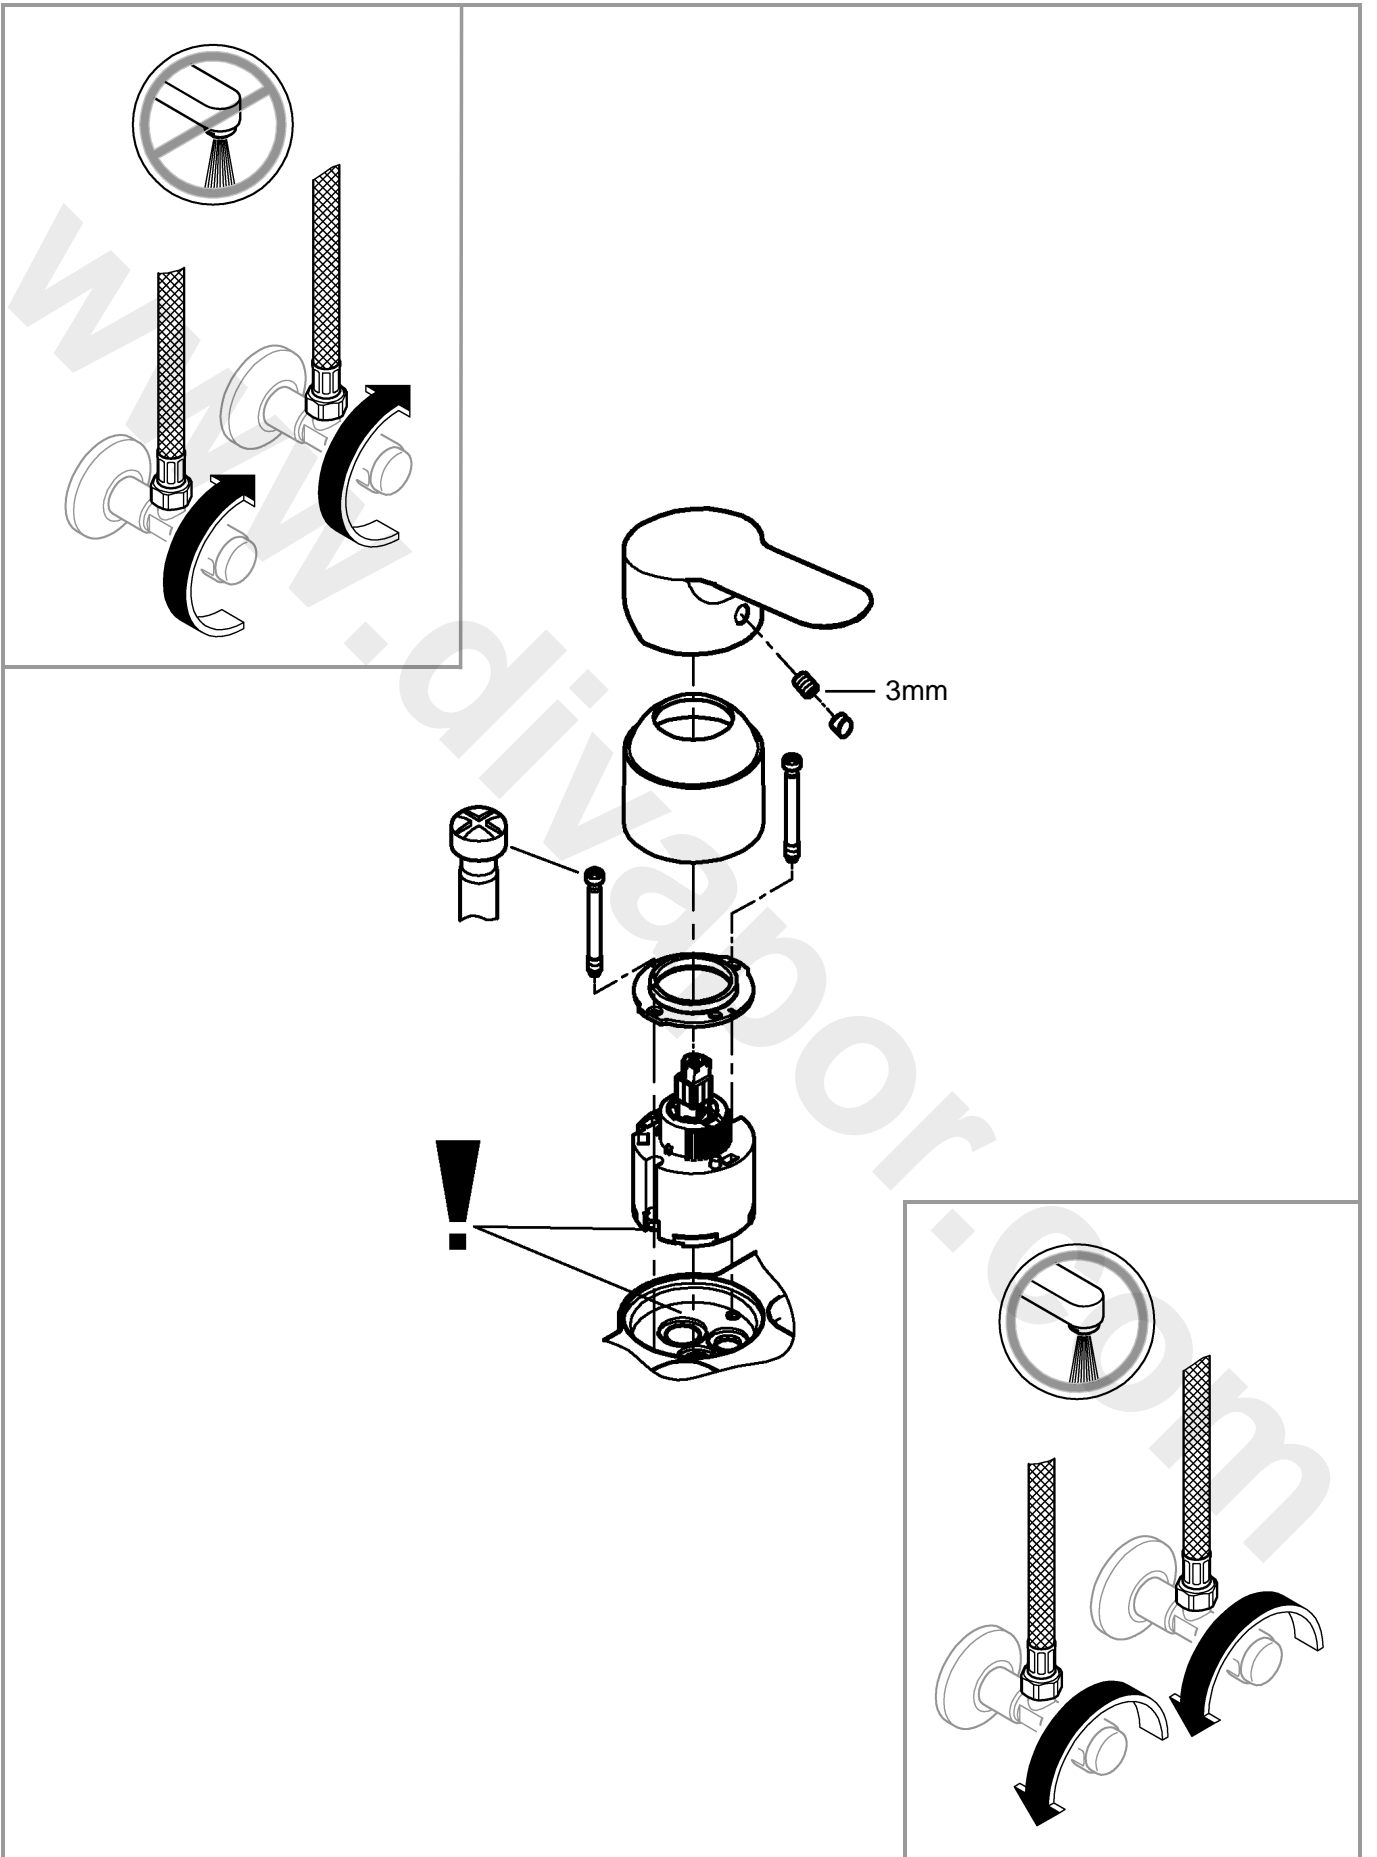

23 755

23 756

DIN 1988
DIN EN 806

*19 332
32mm

*19 377
30mm

*07 130	
*19 377	30mm
*46 375	

Pure Freude an Wasser

GROHE
WAVES