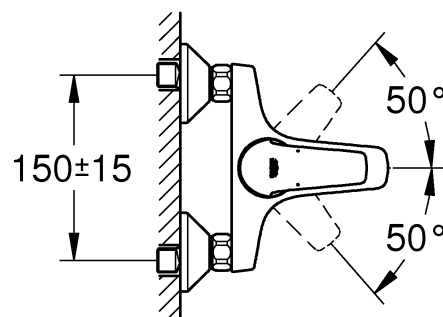

23 755

23 756

DIN 1988
DIN EN 806

*19 332
32mm

*19 377
30mm

*07 130	
*19 377	30mm
*46 375	

Pure Freude an Wasser

GROHE
WAVES