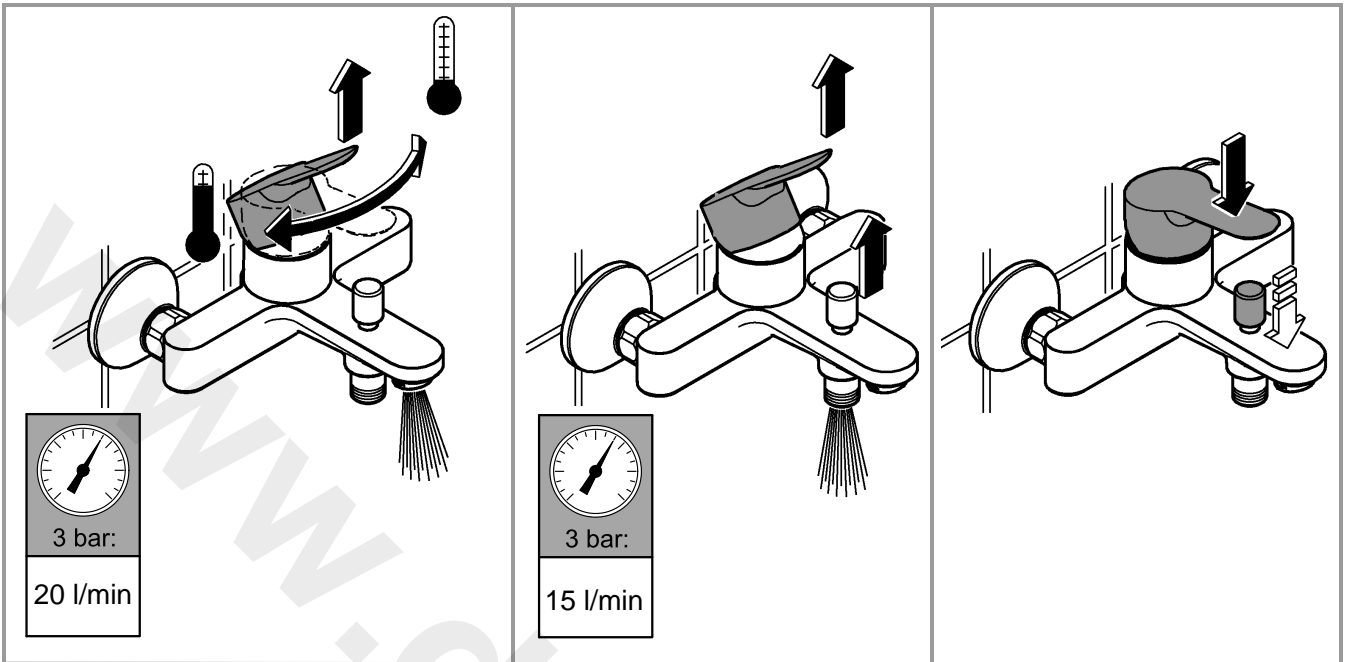

23 755

23 756

DIN 1988
DIN EN 806

*19 332
32mm

*19 377
30mm

*07 130	
*19 377	30mm
*46 375	

Pure Freude an Wasser

GROHE
WAVES