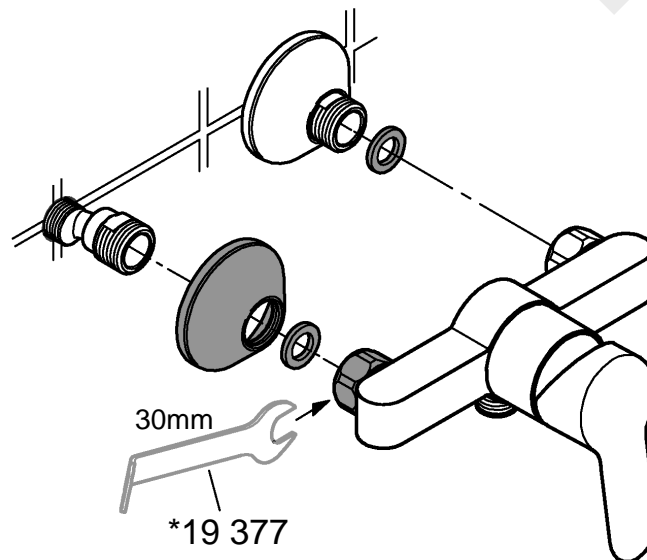

23 755

23 756

DIN 1988
DIN EN 806

*19 332
32mm

*19 377
30mm

*07 130	
*19 377	30mm
*46 375	

Pure Freude an Wasser

GROHE
WAVES