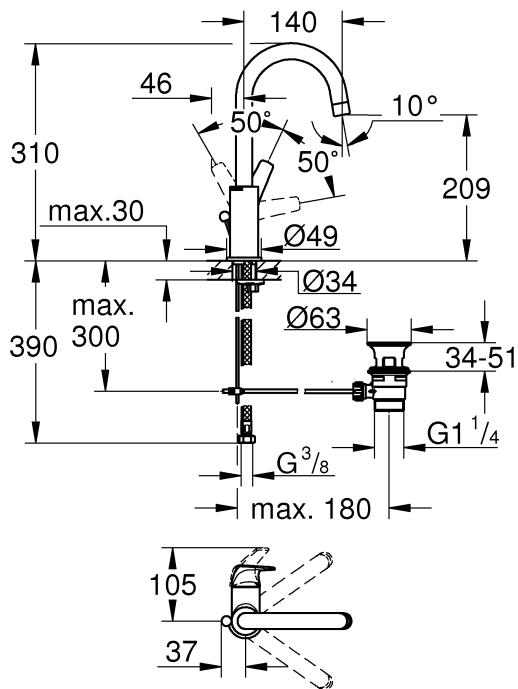

23 751

23 752

23 753

23 754

DIN 1988  
DIN EN 806

1

2

3

4

5

6

7

8

9

*19 017 	13mm 		07 052   180mm
			*07 341   350mm

Pure Freude an Wasser