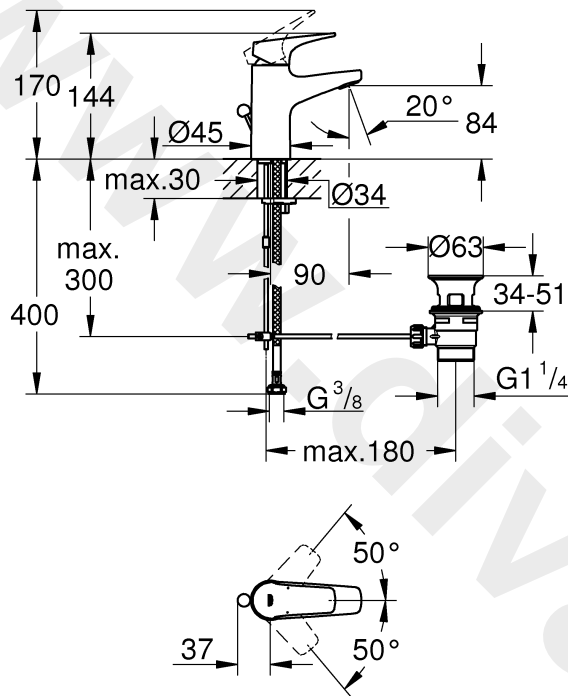

23 751

23 752

23 753

23 754

DIN 1988  
DIN EN 806

1

2

3

4

5

6

7

8

9

*19 017 	13mm 		07 052   180mm
			*07 341   350mm

Pure Freude an Wasser