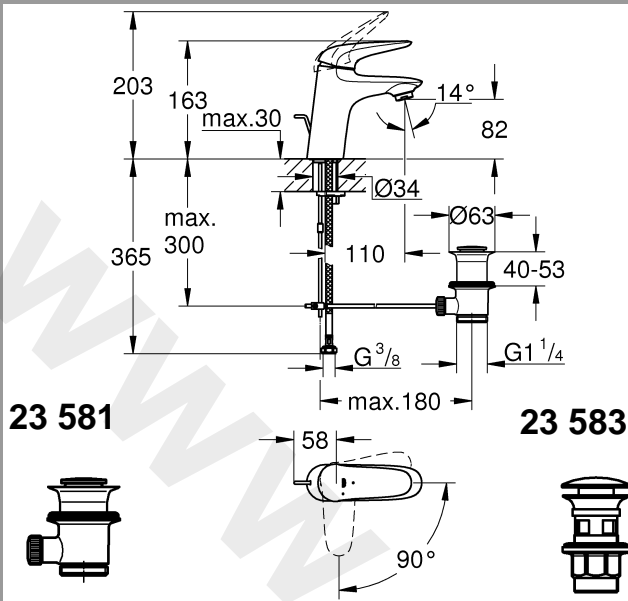

3 - 5

6

7

8

9

	23 581	23 582	23 583	23 584	23 585	32 284	32 288	23 748
	X	X	X			X		X
							X	
				X				
					X			
	X			X		X	X	
		X	X		X			X
	X	X	X	X	X	X	X	X

DIN 1988
DIN EN 806

bar

max. 10

5 1

°C

max. 70°

60°

13mm
*19 017

32mm
*19 332

1