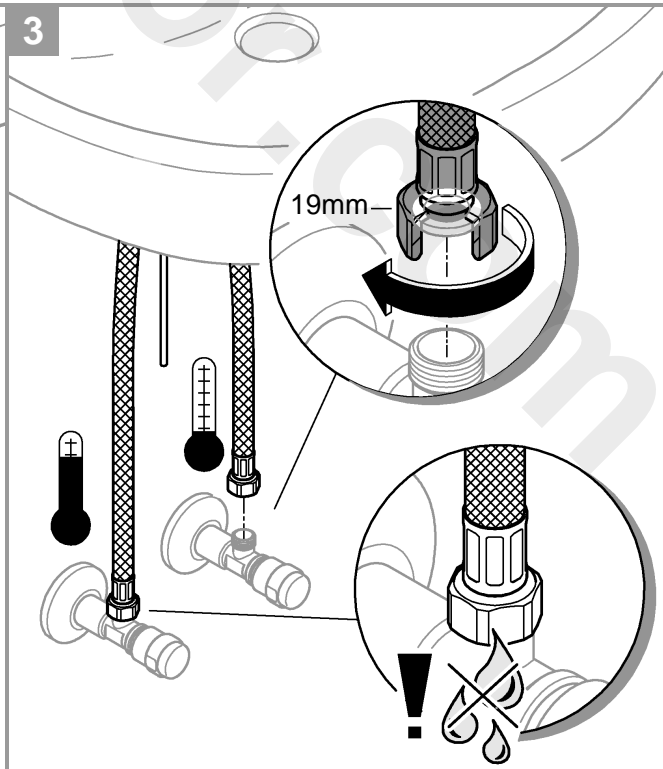

DIN  
1988

DIN EN  
806

bar

\*19 332  
32mm  
13mm  
\*19 017

1

2

3

	07 052	180mm		
	*07 341	350mm		
*19 332	32mm	*19 017	13mm	