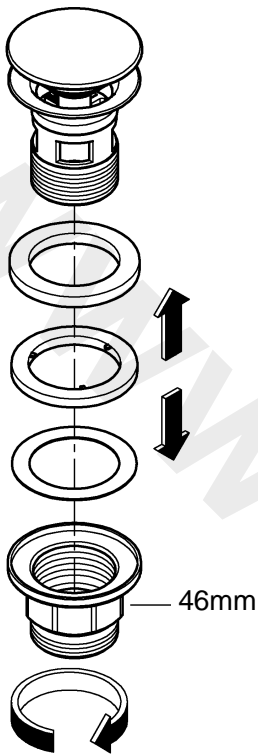

DIN  
1988

DIN EN  
806

bar

\*19 332  
32mm  
13mm  
\*19 017

1

2

3

	07 052	180mm		
	*07 341	350mm		
*19 332	32mm	*19 017	13mm	