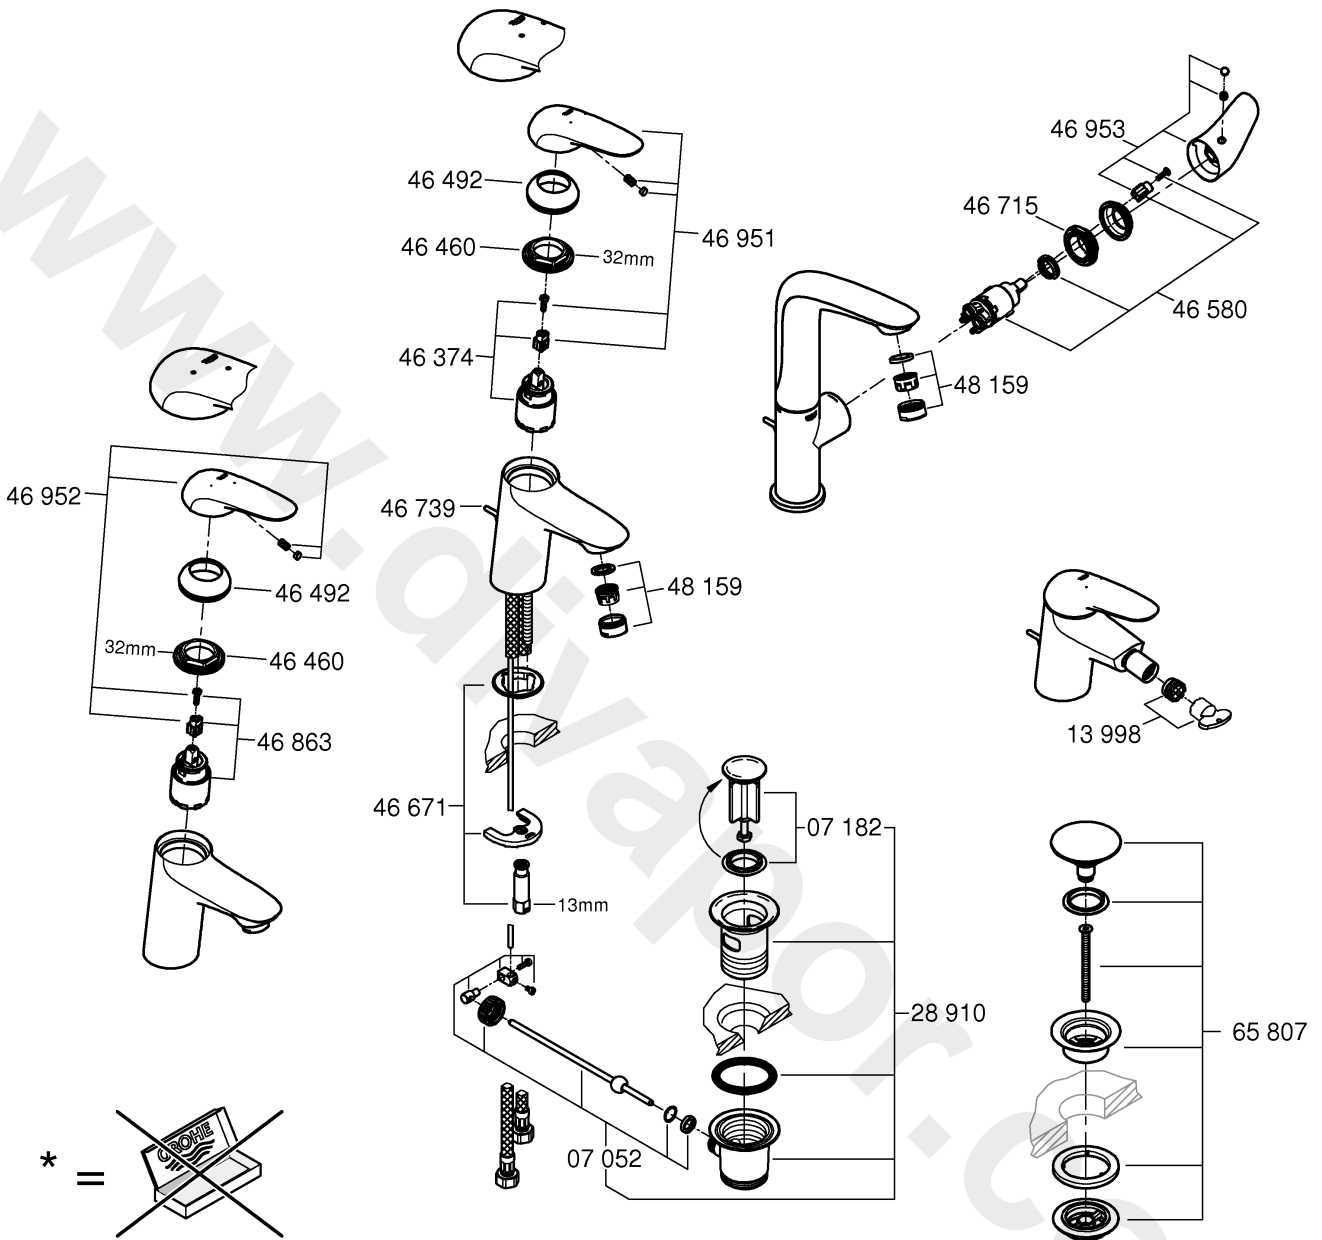

DIN  
1988

DIN EN  
806

bar

\*19 332  
32mm  
13mm  
\*19 017

1

2

3

	07 052	180mm		
	*07 341	350mm		
*19 332	32mm	*19 017	13mm	