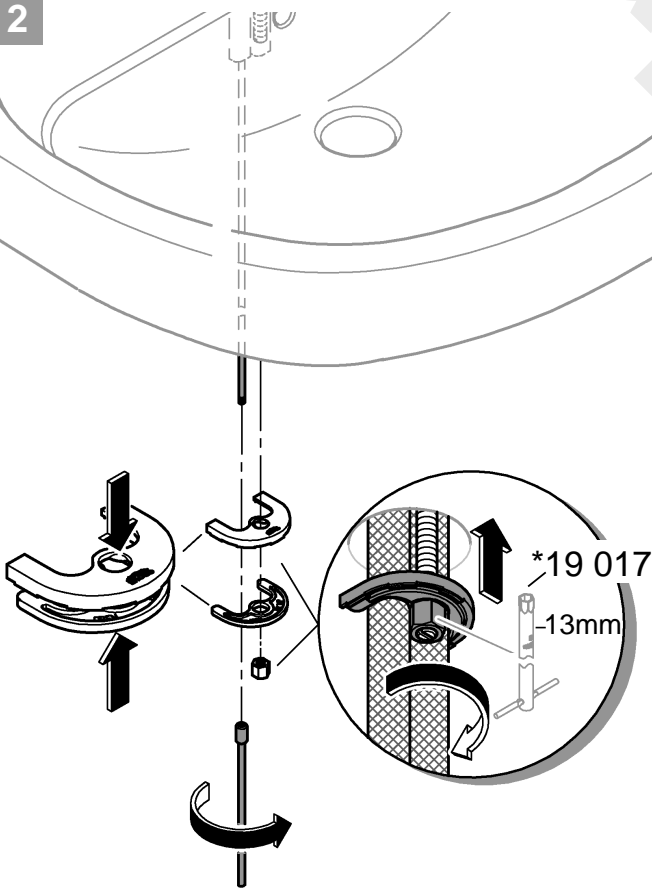

23 712

23 717

DIN 1988
DIN EN 806

DIN EN 13618

2,5mm
3mm

1

2

3

4

5

6

7

| | |
|---------|------|
| *19 332 | 32mm |
| | |
| *19 017 | 13mm |
| | |

| | | |
|--|---------|-------|
| | 07 052 | 180mm |
| | *07 341 | 350mm |

Pure Freude an Wasser

GROHE
WAVES