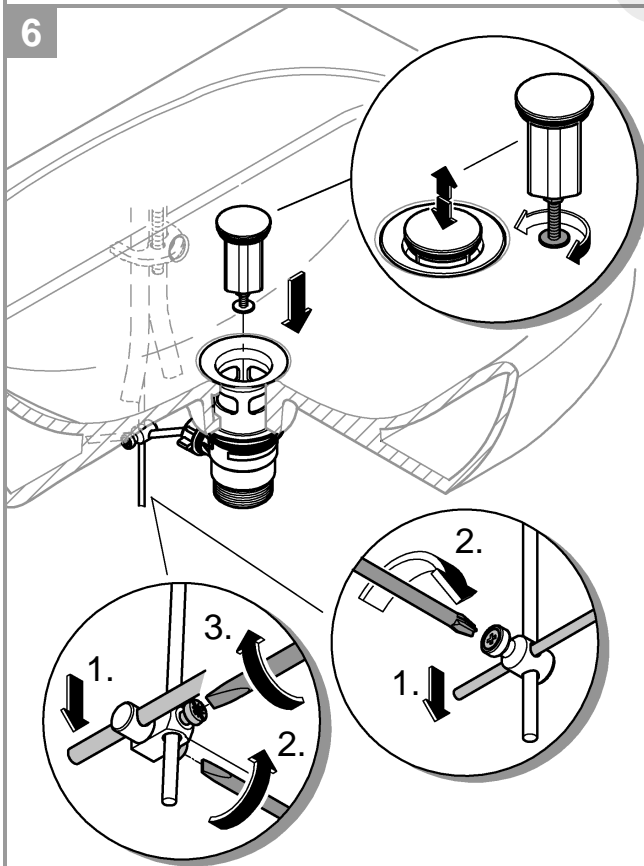

4

5

6

7

| | |
|---------|------|
| *19 332 | 32mm |
| | |
| *19 017 | 13mm |
| | |

| | | |
|--|---------|-------|
| | 07 052 | 180mm |
| | *07 341 | 350mm |

Pure Freude an Wasser

GROHE
WAVES