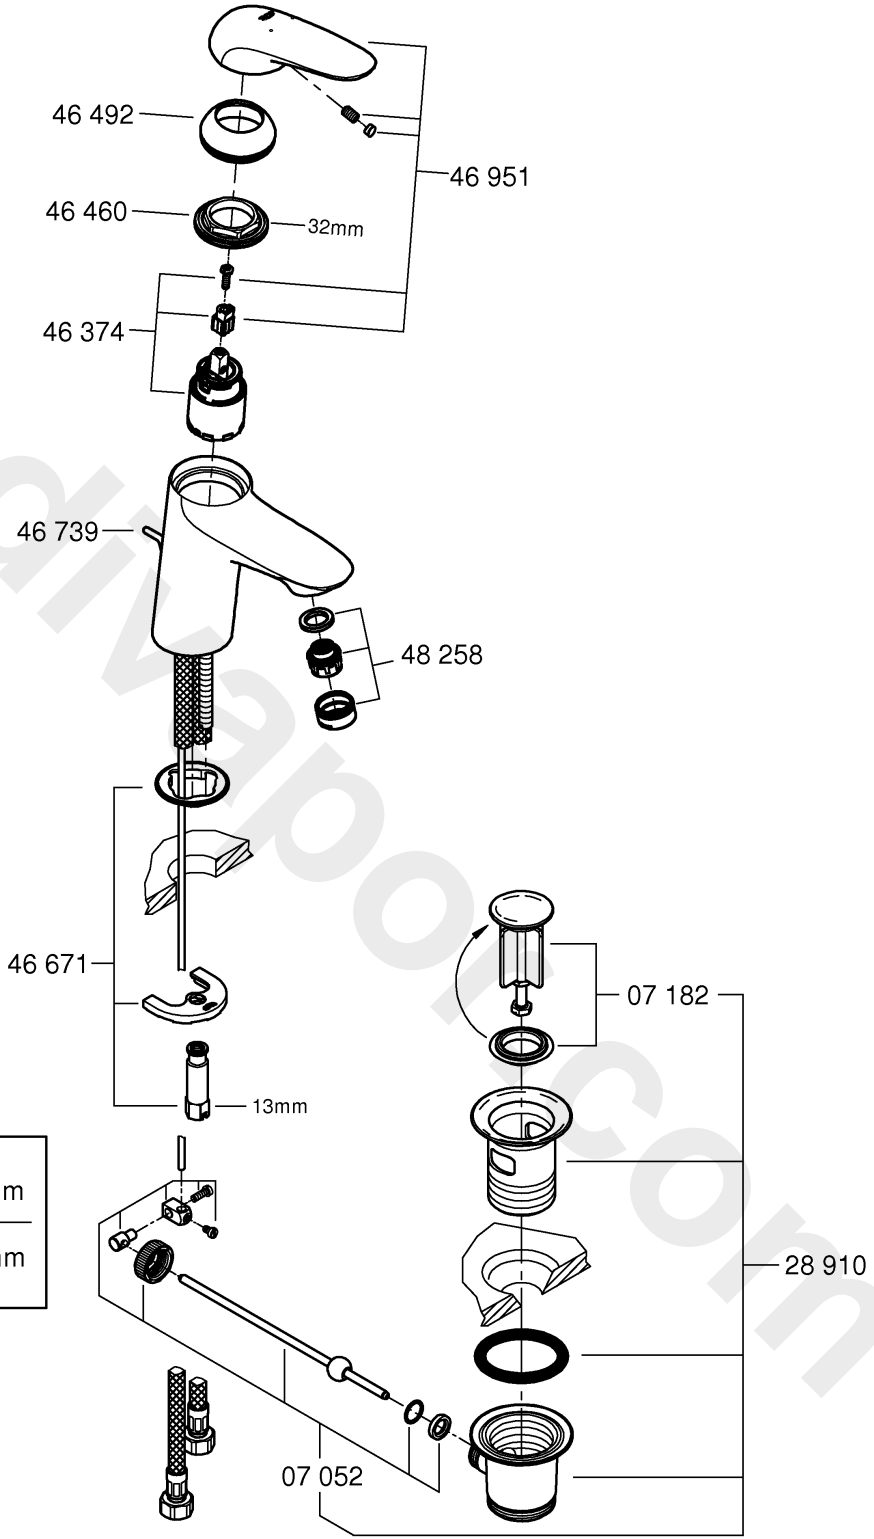

4

5

6

7

| | |
|---------|------|
| *19 332 | 32mm |
| | |
| *19 017 | 13mm |
| | |

| | | |
|--|---------|-------|
| | 07 052 | 180mm |
| | *07 341 | 350mm |

Pure Freude an Wasser

GROHE
WAVES