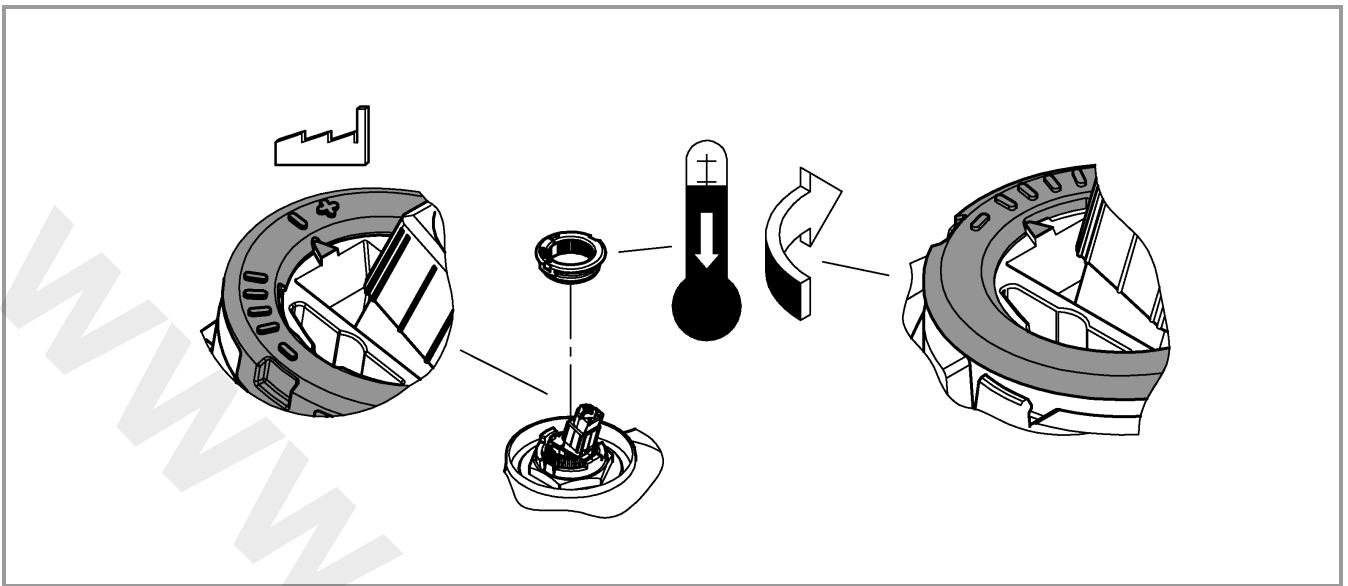

4

5

6

7

| | |
|---------|------|
| *19 332 | 32mm |
| | |
| *19 017 | 13mm |
| | |

| | | |
|--|---------|-------|
| | 07 052 | 180mm |
| | *07 341 | 350mm |

Pure Freude an Wasser

GROHE
WAVES