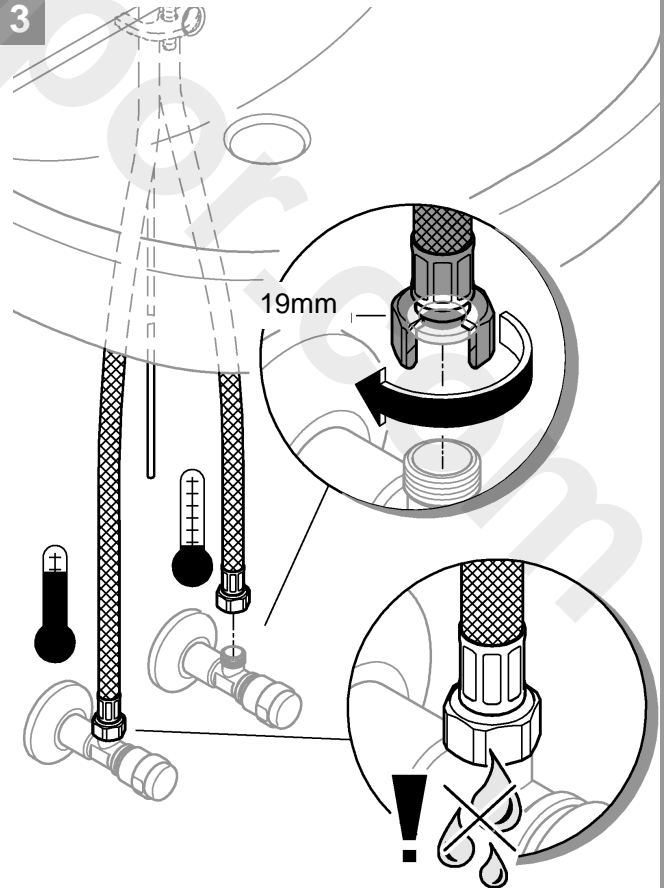

4

5

6

7

| | |
|---------|------|
| *19 332 | 32mm |
| | |
| *19 017 | 13mm |
| | |

| | | |
|--|---------|-------|
| | 07 052 | 180mm |
| | *07 341 | 350mm |

Pure Freude an Wasser

GROHE
WAVES