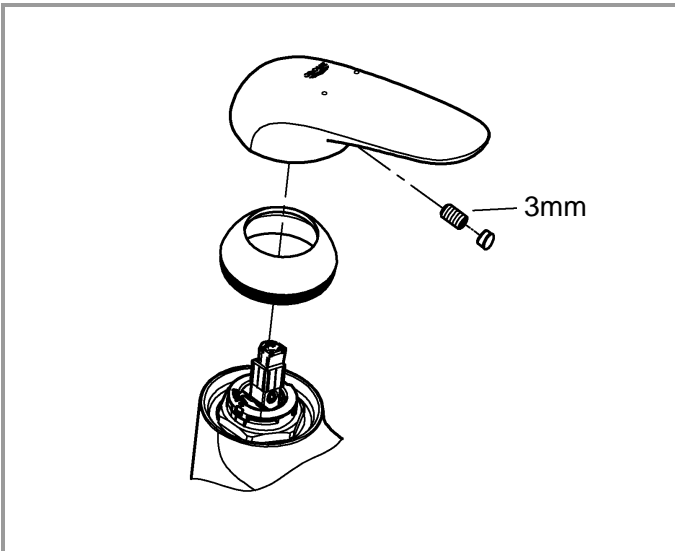

4

5

6

7

| | |
|---------|------|
| *19 332 | 32mm |
| | |
| *19 017 | 13mm |
| | |

| | | |
|--|---------|-------|
| | 07 052 | 180mm |
| | *07 341 | 350mm |

Pure Freude an Wasser

GROHE
WAVES