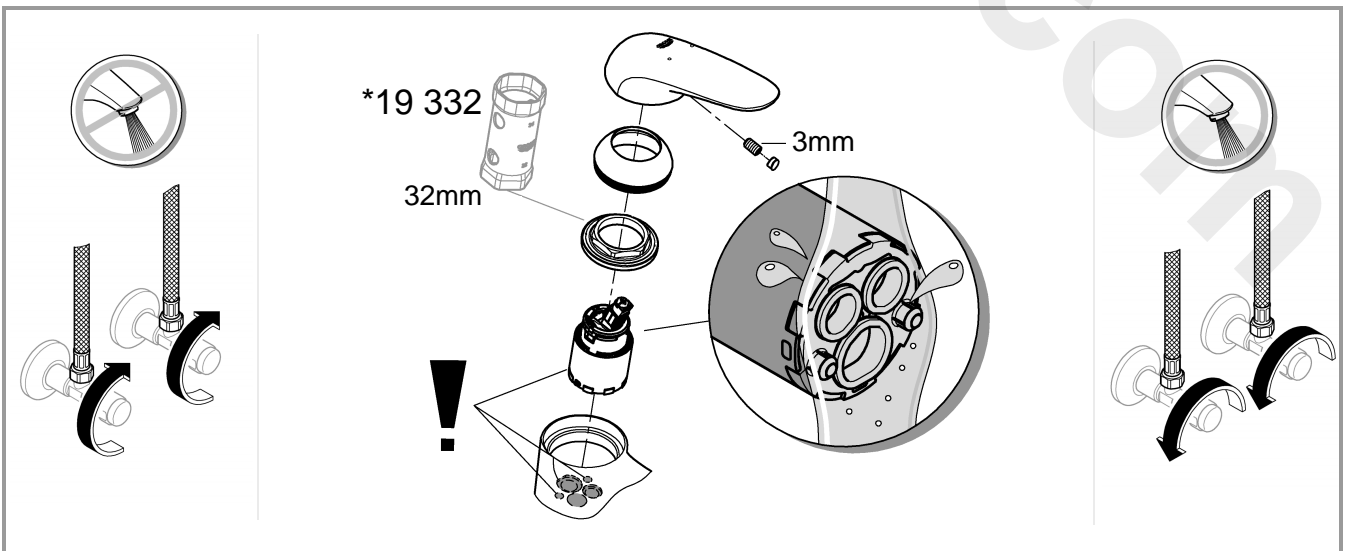

4

5

6

7

| | |
|---------|------|
| *19 332 | 32mm |
| | |
| *19 017 | 13mm |
| | |

| | | |
|--|---------|-------|
| | 07 052 | 180mm |
| | *07 341 | 350mm |

Pure Freude an Wasser

GROHE
WAVES