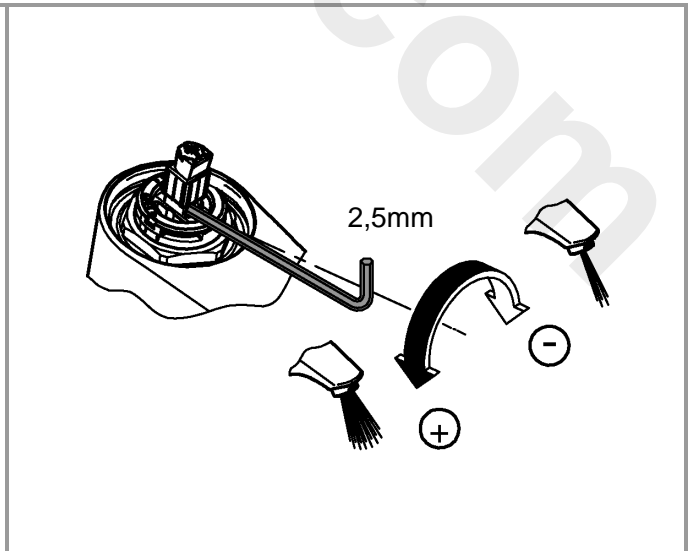

4

5

6

7

| | |
|---------|------|
| *19 332 | 32mm |
| | |
| *19 017 | 13mm |
| | |

| | | |
|--|---------|-------|
| | 07 052 | 180mm |
| | *07 341 | 350mm |

Pure Freude an Wasser

GROHE
WAVES