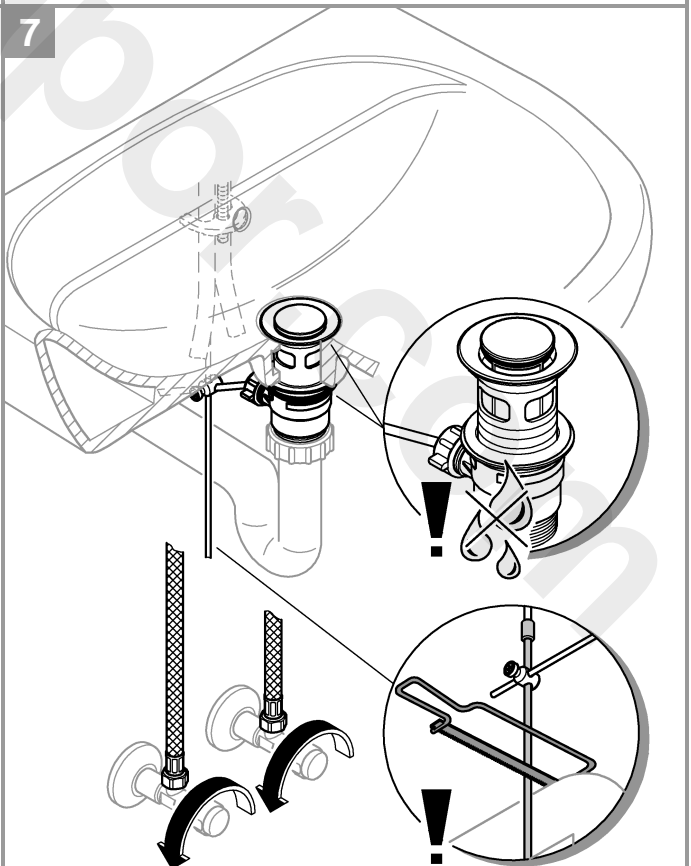

4

5

6

7

| | |
|---------|------|
| *19 332 | 32mm |
| | |
| *19 017 | 13mm |
| | |

| | | |
|--|---------|-------|
| | 07 052 | 180mm |
| | *07 341 | 350mm |

Pure Freude an Wasser

GROHE
WAVES