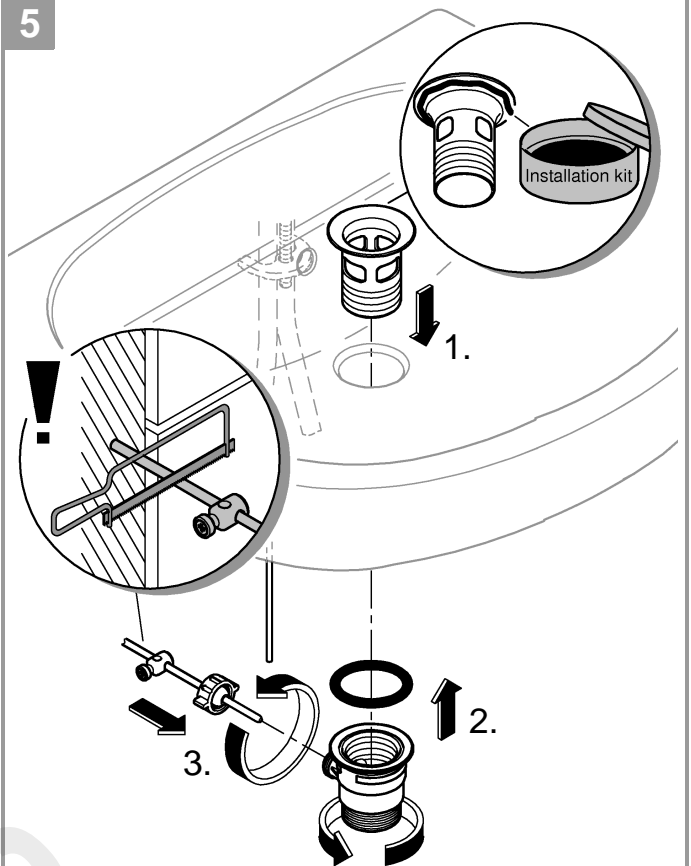

4

5

6

7

| | |
|---------|------|
| *19 332 | 32mm |
| | |
| *19 017 | 13mm |
| | |

| | | |
|--|---------|-------|
| | 07 052 | 180mm |
| | *07 341 | 350mm |

Pure Freude an Wasser

GROHE
WAVES