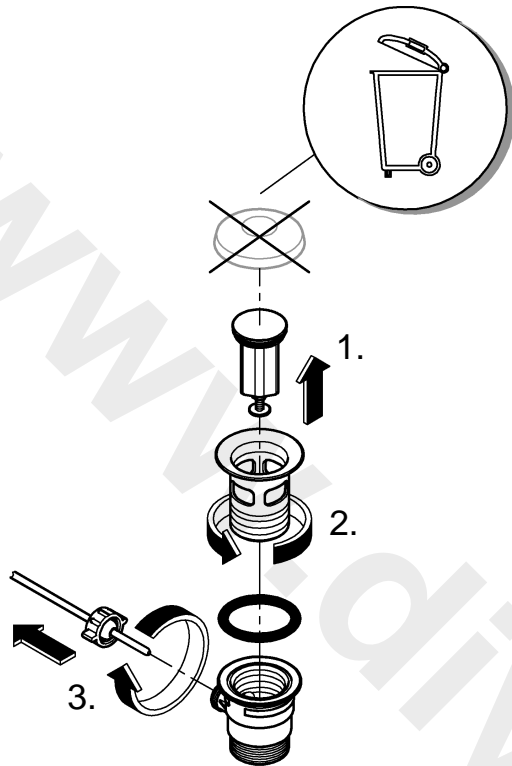

4

5

6

7

| | |
|---------|------|
| *19 332 | 32mm |
| | |
| *19 017 | 13mm |
| | |

| | | |
|--|---------|-------|
| | 07 052 | 180mm |
| | *07 341 | 350mm |

Pure Freude an Wasser

GROHE
WAVES