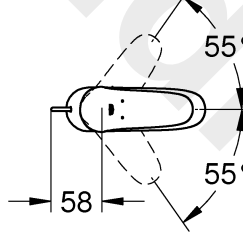

23 715

23 721

23 720