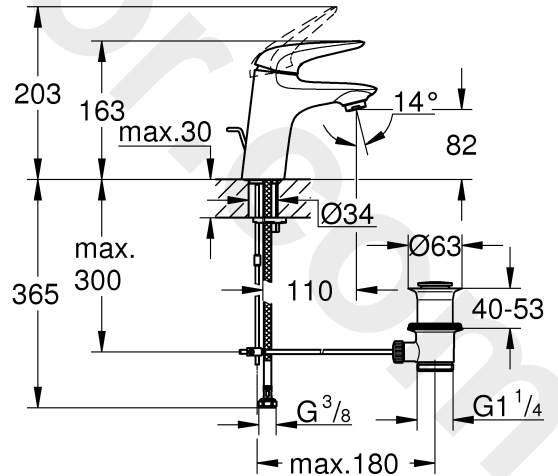

23 713

23 707

23 719

23 715

23 721

23 720

23 709