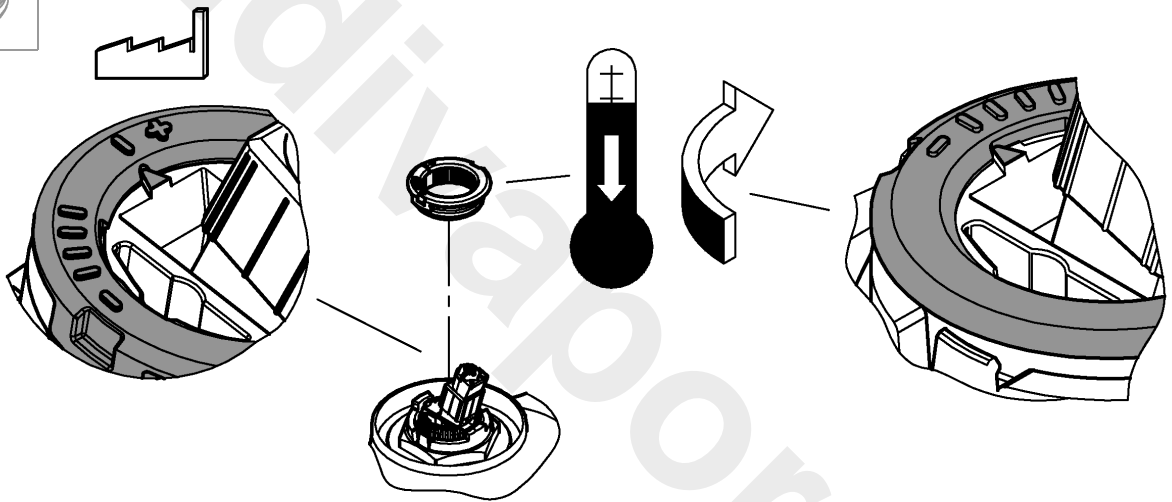

6

7

\* =

*19 332	32mm	*19 017	13mm

Pure Freude an Wasser

**GROHE**  
WAVES

**D**

+49 571 3989 333  
impressum@grohe.de