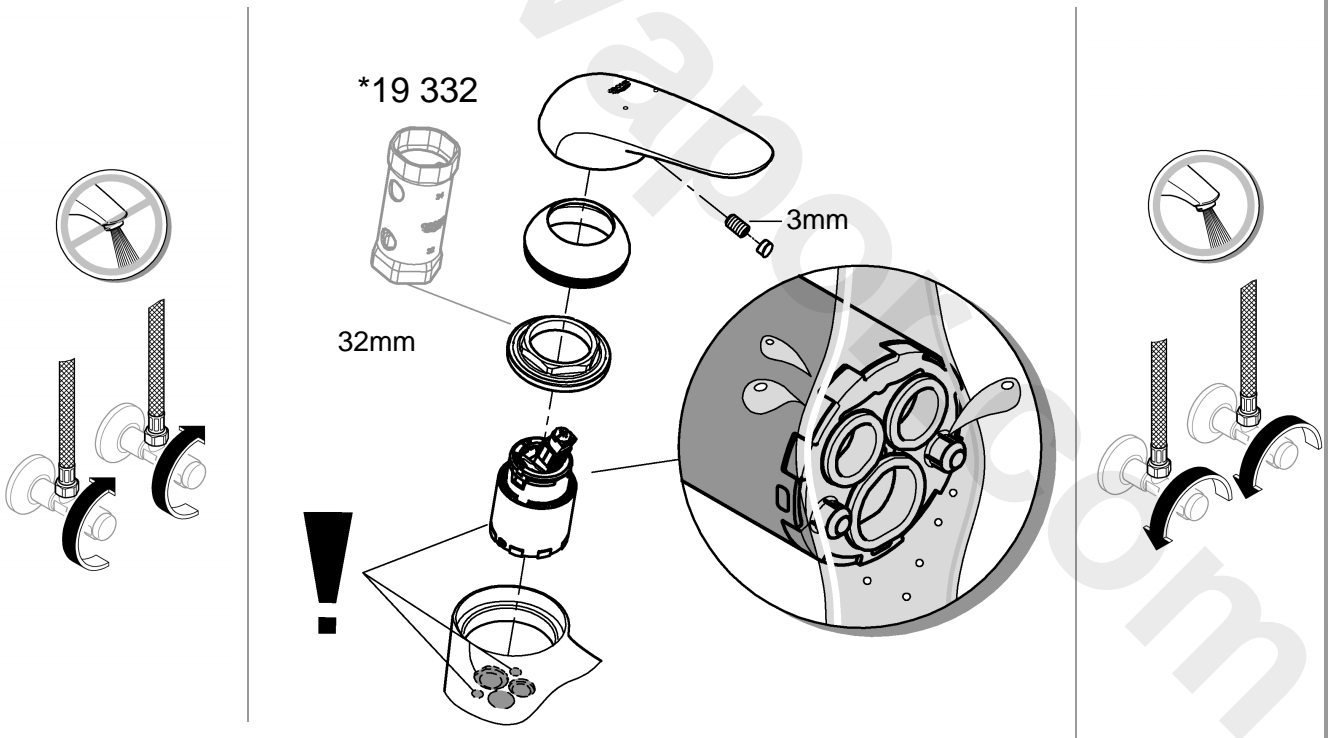

6

7

\* =

*19 332	32mm	*19 017	13mm

Pure Freude an Wasser

**GROHE**  
WAVES

**D**

+49 571 3989 333  
impressum@grohe.de