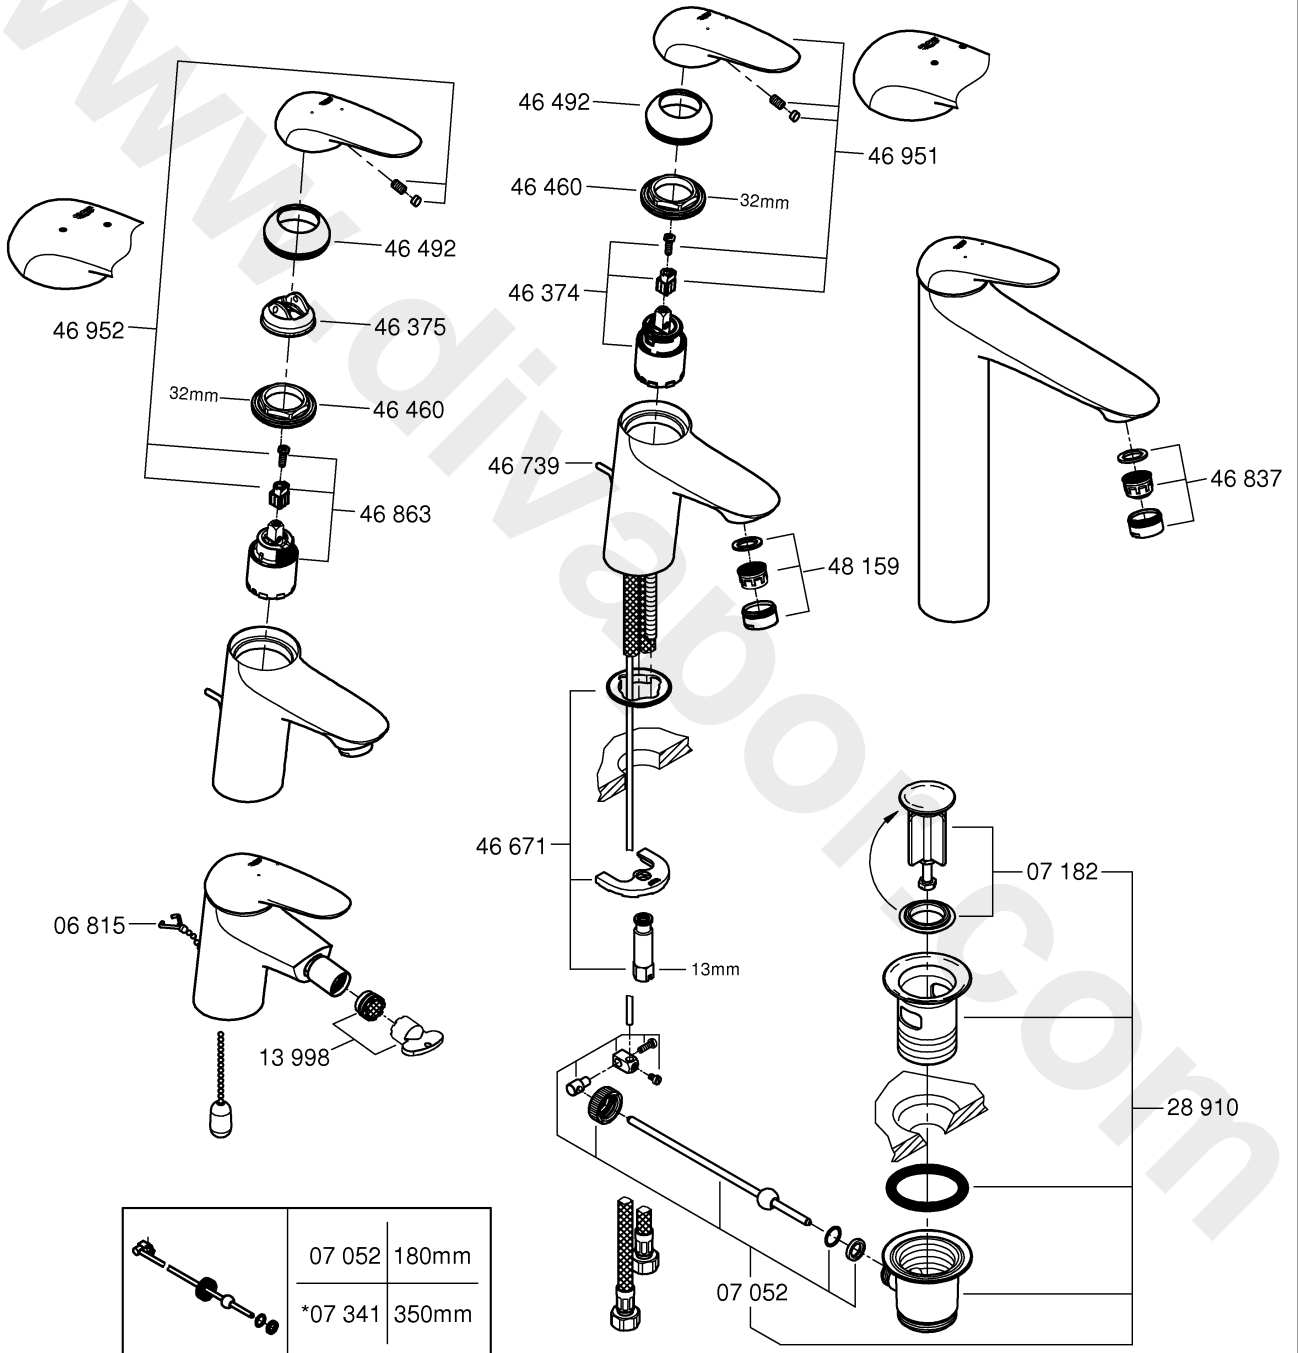

6

7

\* =

*19 332	32mm	*19 017	13mm

Pure Freude an Wasser

**GROHE**  
WAVES

**D**

+49 571 3989 333  
impressum@grohe.de