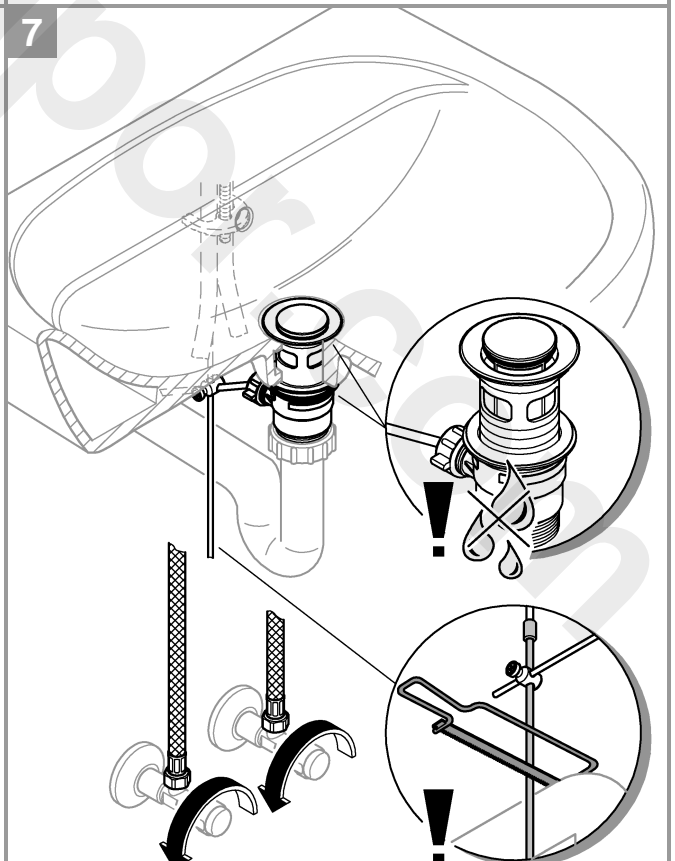

6

7

\* =

*19 332	32mm	*19 017	13mm

Pure Freude an Wasser

**GROHE**  
WAVES

**D**

+49 571 3989 333  
impressum@grohe.de