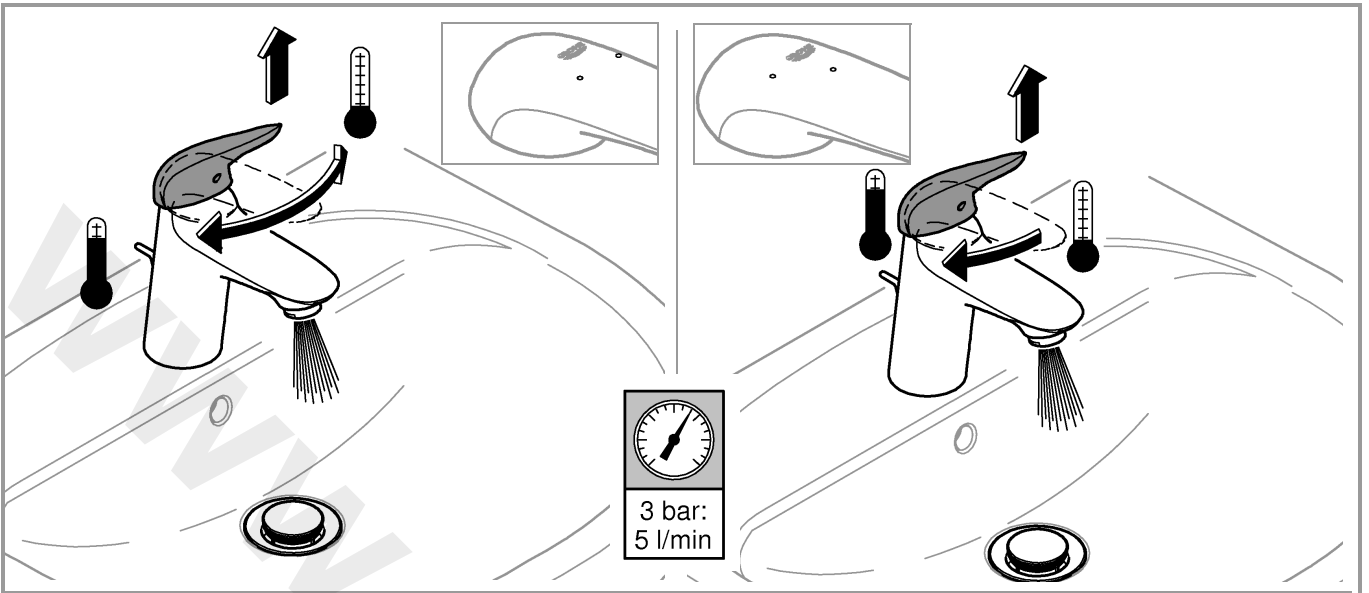

6

7

\* =

*19 332	32mm	*19 017	13mm

Pure Freude an Wasser

**GROHE**  
WAVES

**D**

+49 571 3989 333  
impressum@grohe.de