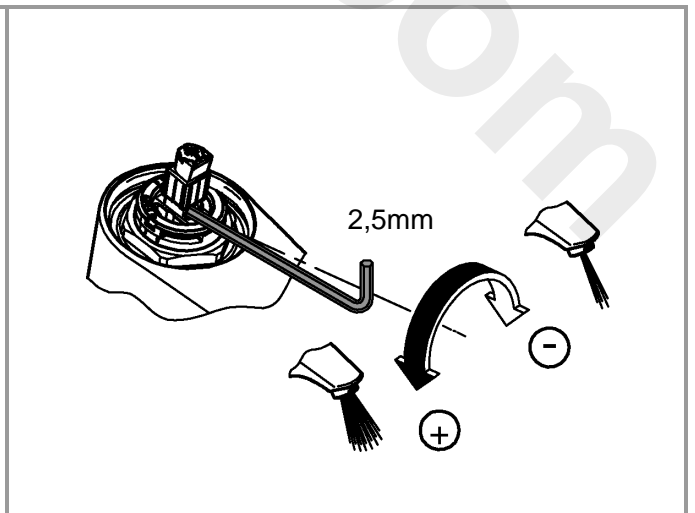

6

7

\* =

*19 332	32mm	*19 017	13mm

Pure Freude an Wasser

**GROHE**  
WAVES

**D**

+49 571 3989 333  
impressum@grohe.de