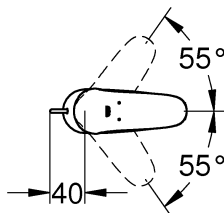

23 713

23 707

23 719

23 715

23 721

23 720

23 709