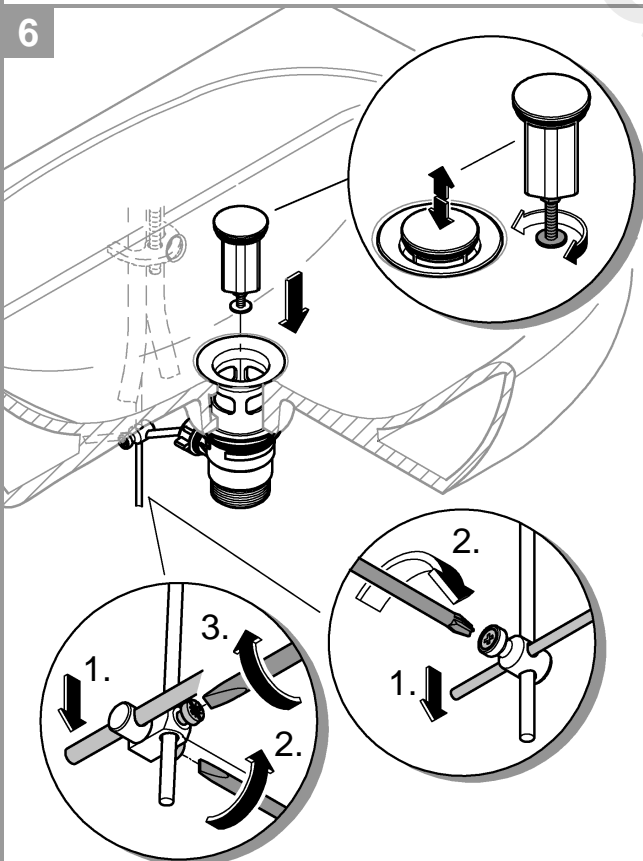

6

7

\* =

*19 332	32mm	*19 017	13mm

Pure Freude an Wasser

**GROHE**  
WAVES

**D**

+49 571 3989 333  
impressum@grohe.de