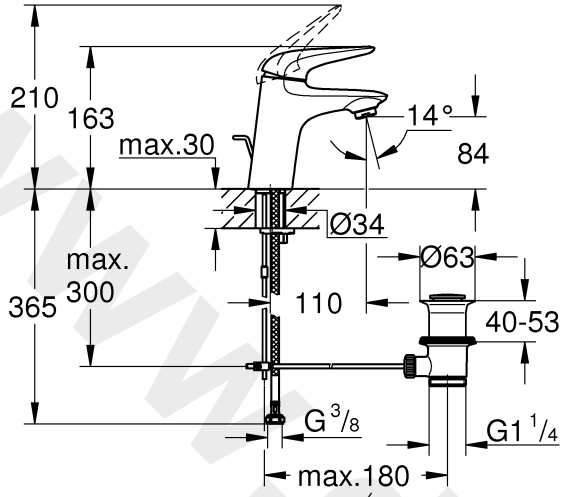

23 713

23 707