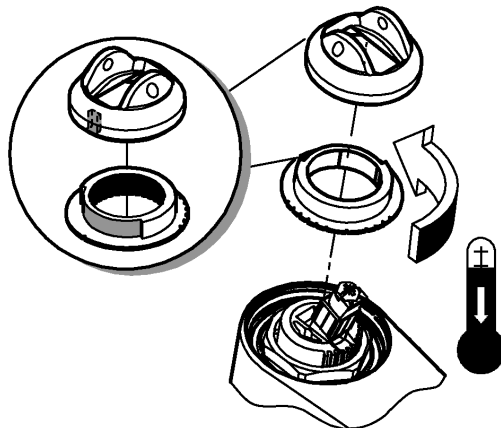

6

7

\* =

*19 332	32mm	*19 017	13mm

Pure Freude an Wasser

**GROHE**  
WAVES

**D**

+49 571 3989 333  
impressum@grohe.de