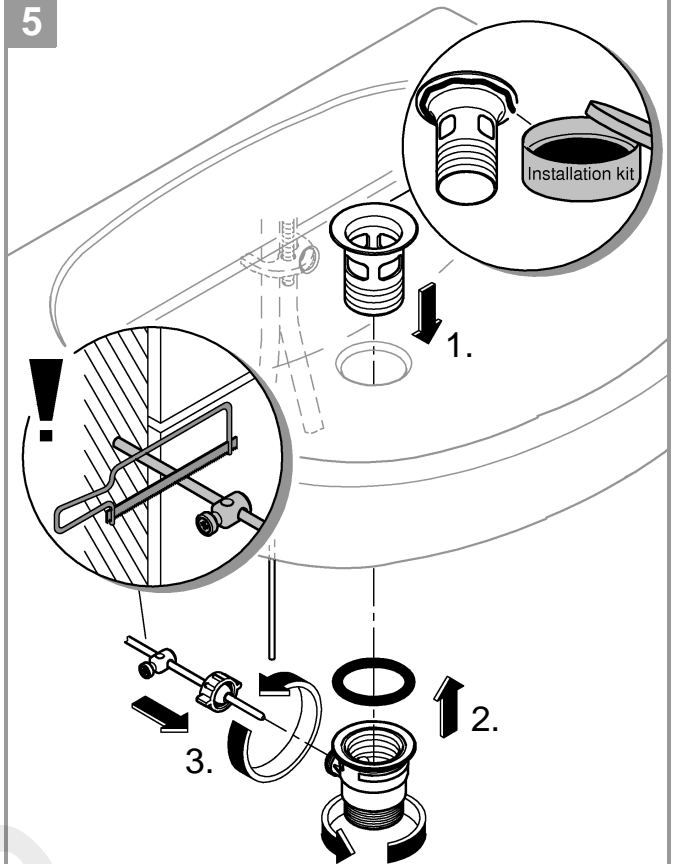

6

7

\* =

*19 332	32mm	*19 017	13mm

Pure Freude an Wasser

**GROHE**  
WAVES

**D**

+49 571 3989 333  
impressum@grohe.de