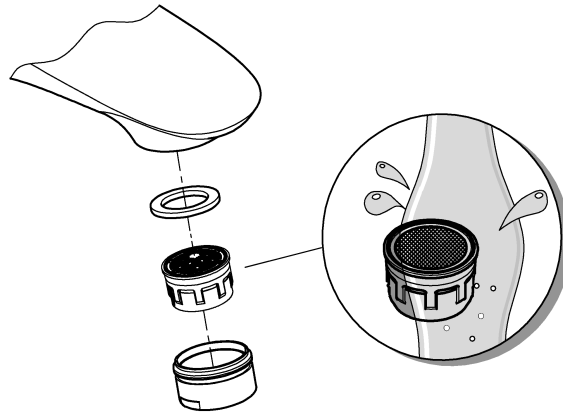

6

7

\* =

*19 332	32mm	*19 017	13mm

Pure Freude an Wasser

**GROHE**  
WAVES

**D**

+49 571 3989 333  
impressum@grohe.de