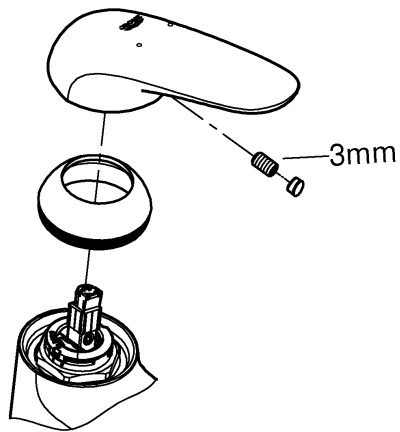

6

7

\* =

*19 332	32mm	*19 017	13mm

Pure Freude an Wasser

**GROHE**  
WAVES

**D**

+49 571 3989 333  
impressum@grohe.de