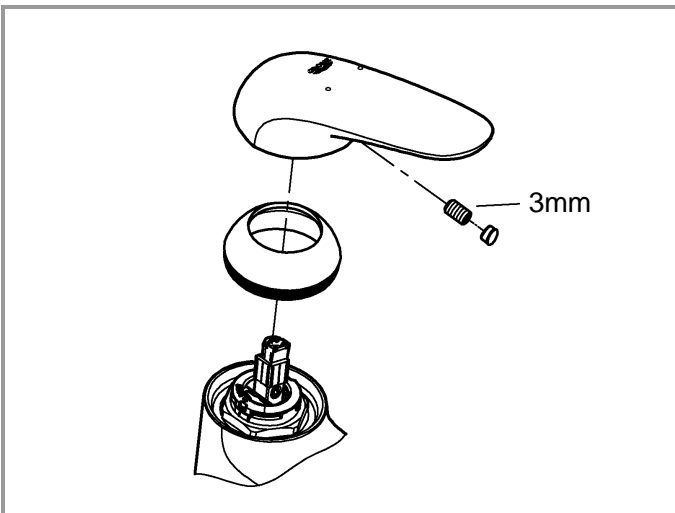

6

7

\* =

*19 332	32mm	*19 017	13mm

Pure Freude an Wasser

**GROHE**  
WAVES

**D**

+49 571 3989 333  
impressum@grohe.de