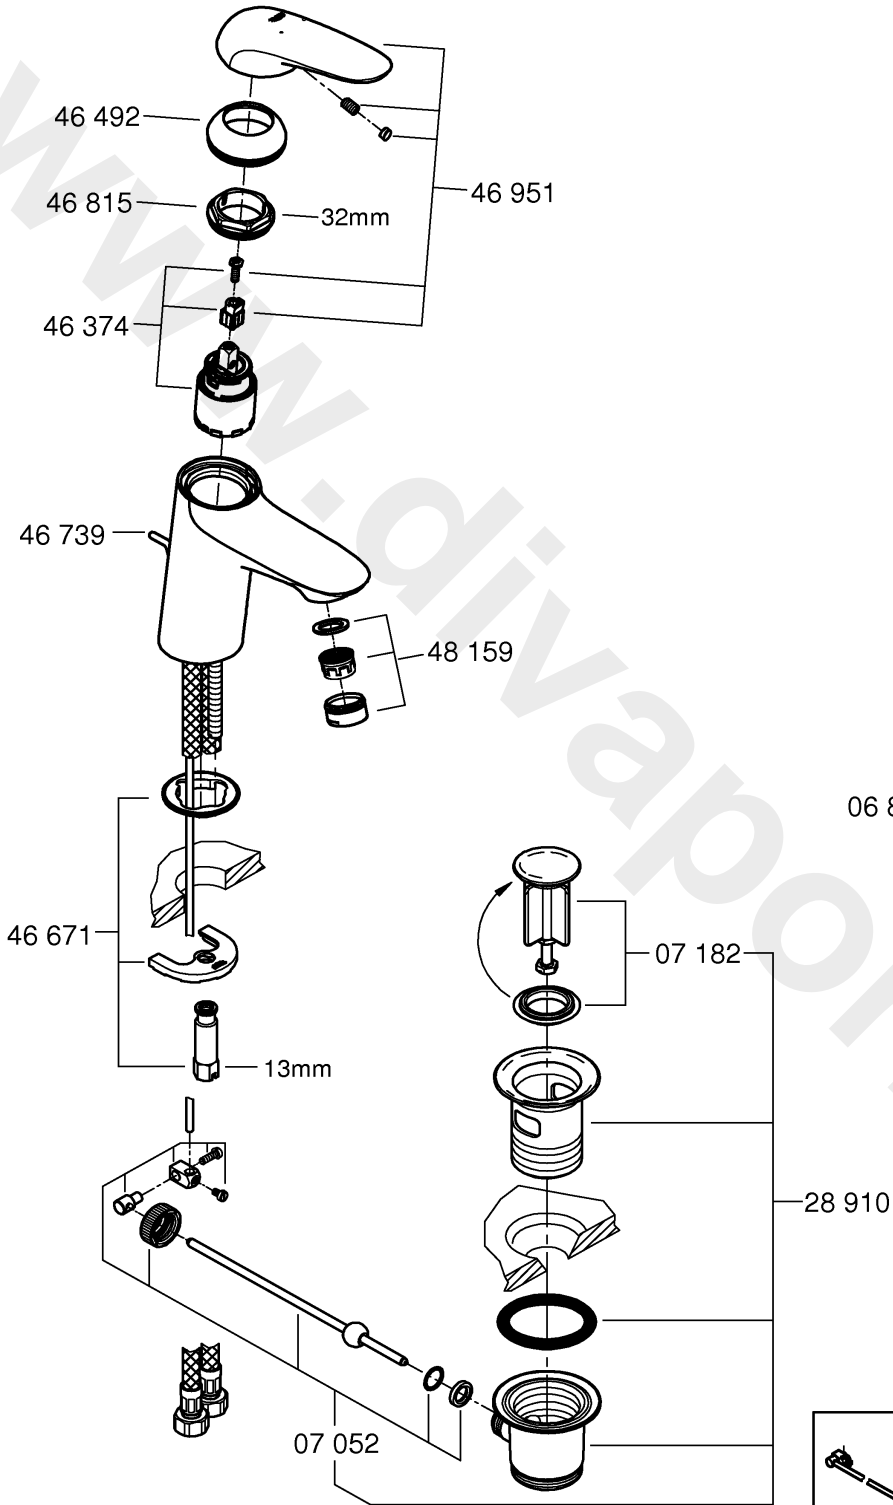

\*19 332

32mm

*19 332 	32mm 
*19 017 	13mm 

	07 052	180mm
	*07 341	350mm

Pure Freude an Wasser

**GROHE**  
WAVES

**D**

+49 571 3989 333  
helpline@grohe.de