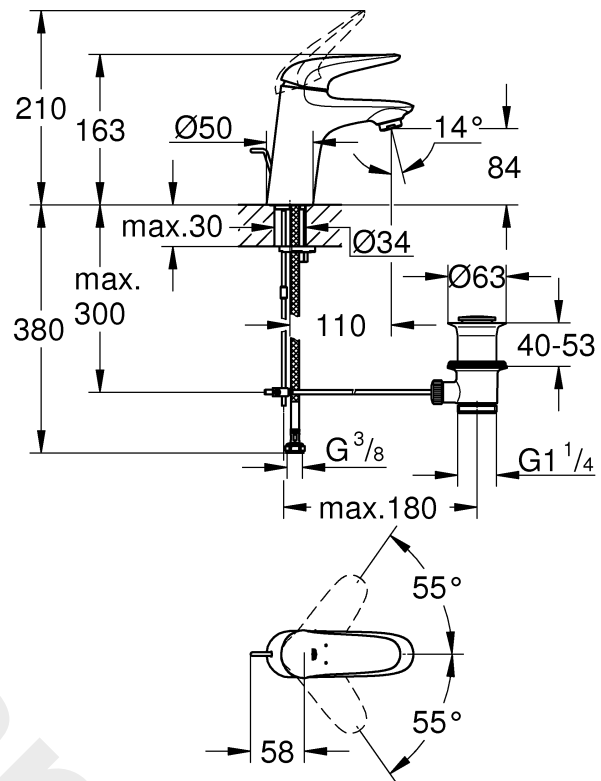

23 708

23 714

23 716

DIN 1988  
DIN EN 806

1a

1b

2

3

\*19 332

32mm

*19 332 	32mm 
*19 017 	13mm 

	07 052	180mm
	*07 341	350mm

Pure Freude an Wasser

**GROHE**  
WAVES

**D**

+49 571 3989 333  
helpline@grohe.de