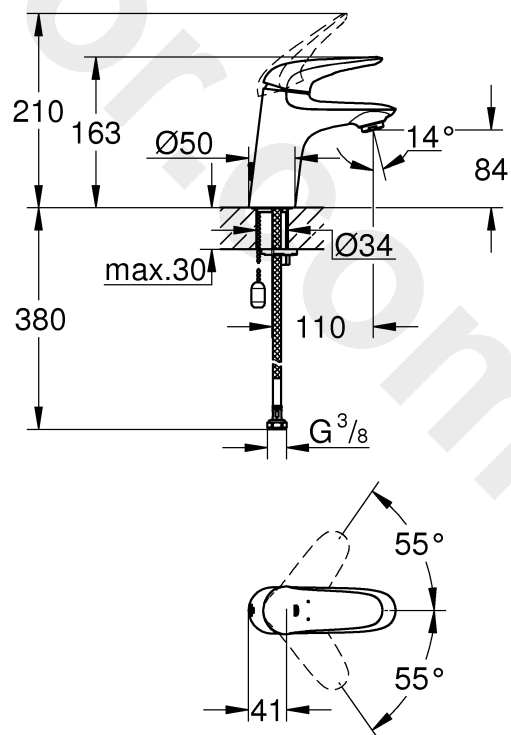

23 708

23 714

23 716

DIN 1988  
DIN EN 806

1a

1b

2

3

\*19 332

32mm

*19 332 	32mm 
*19 017 	13mm 

	07 052	180mm
	*07 341	350mm

Pure Freude an Wasser

**GROHE**  
WAVES

**D**

+49 571 3989 333  
helpline@grohe.de