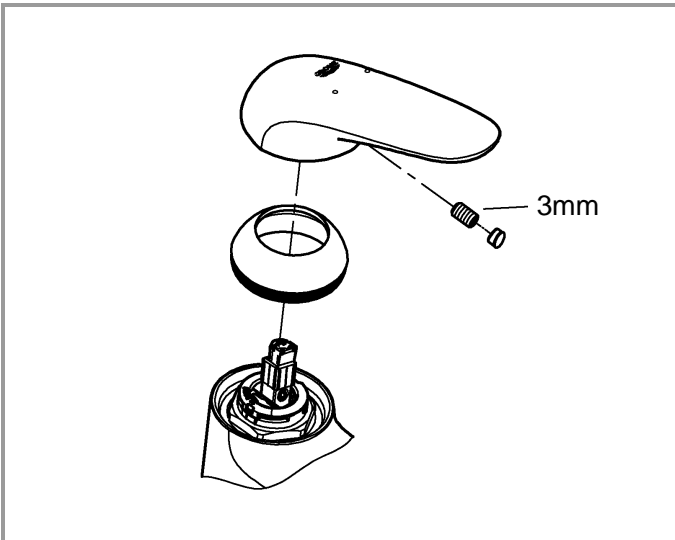

\*19 332

32mm

*19 332 	32mm 
*19 017 	13mm 

	07 052	180mm
	*07 341	350mm

Pure Freude an Wasser

**GROHE**  
WAVES

**D**

+49 571 3989 333  
helpline@grohe.de