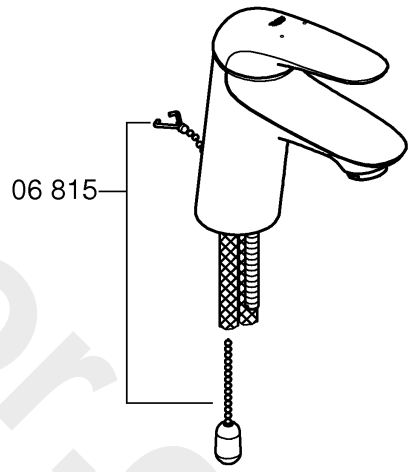

\*19 332

32mm

*19 332 	32mm 
*19 017 	13mm 

	07 052	180mm
	*07 341	350mm

Pure Freude an Wasser

**GROHE**  
WAVES

**D**

+49 571 3989 333  
helpline@grohe.de