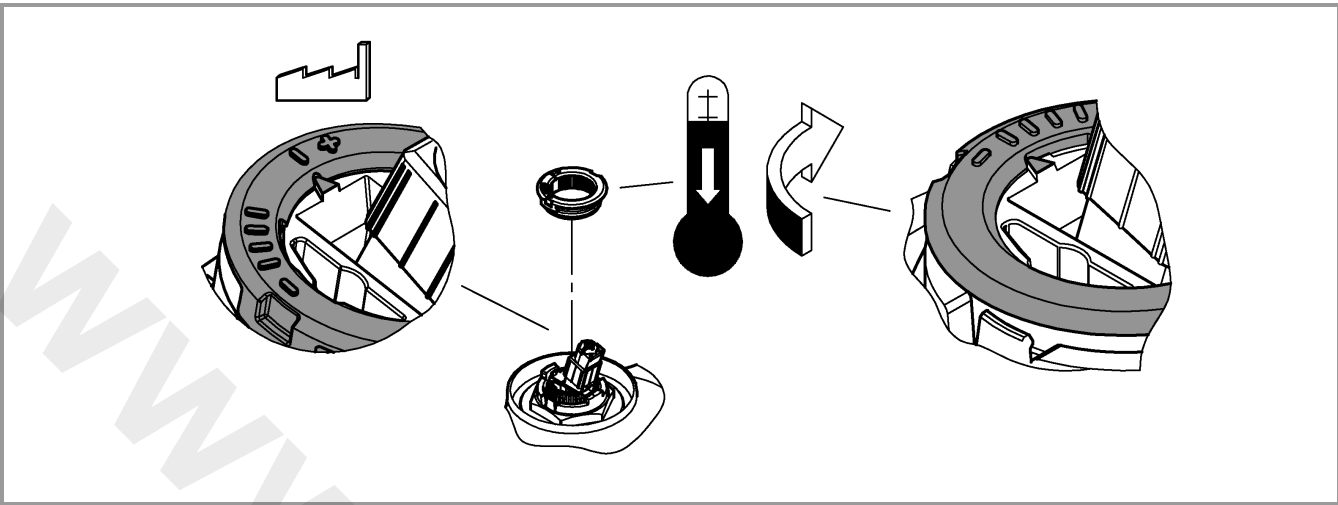

\*19 332

32mm

*19 332 	32mm 
*19 017 	13mm 

	07 052	180mm
	*07 341	350mm

Pure Freude an Wasser

**GROHE**  
WAVES

**D**

+49 571 3989 333  
helpline@grohe.de