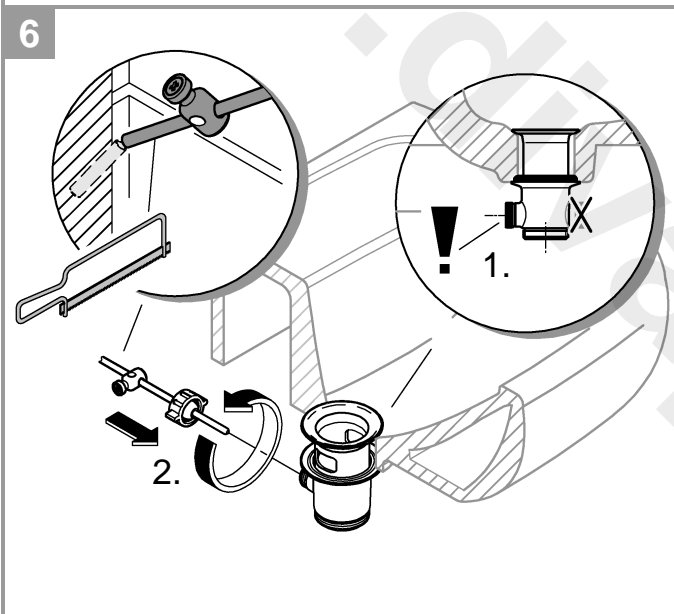

\*19 332

32mm

*19 332 	32mm 
*19 017 	13mm 

	07 052	180mm
	*07 341	350mm

Pure Freude an Wasser

**GROHE**  
WAVES

**D**

+49 571 3989 333  
helpline@grohe.de