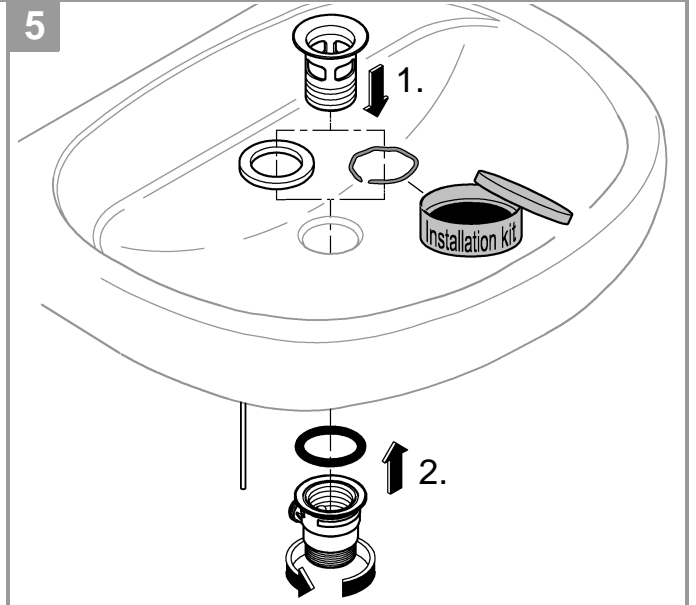

\*19 332

32mm

*19 332 	32mm 
*19 017 	13mm 

	07 052	180mm
	*07 341	350mm

Pure Freude an Wasser

**GROHE**  
WAVES

**D**

+49 571 3989 333  
helpline@grohe.de