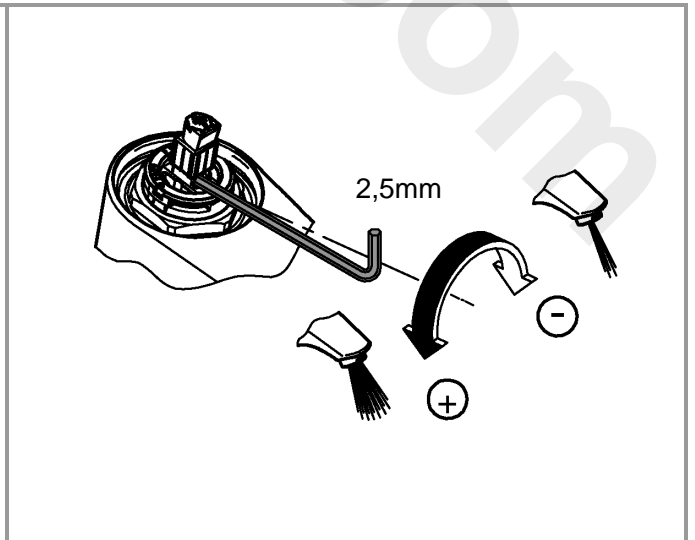

\*19 332

32mm

*19 332 	32mm 
*19 017 	13mm 

	07 052	180mm
	*07 341	350mm

Pure Freude an Wasser

**GROHE**  
WAVES

**D**

+49 571 3989 333  
helpline@grohe.de