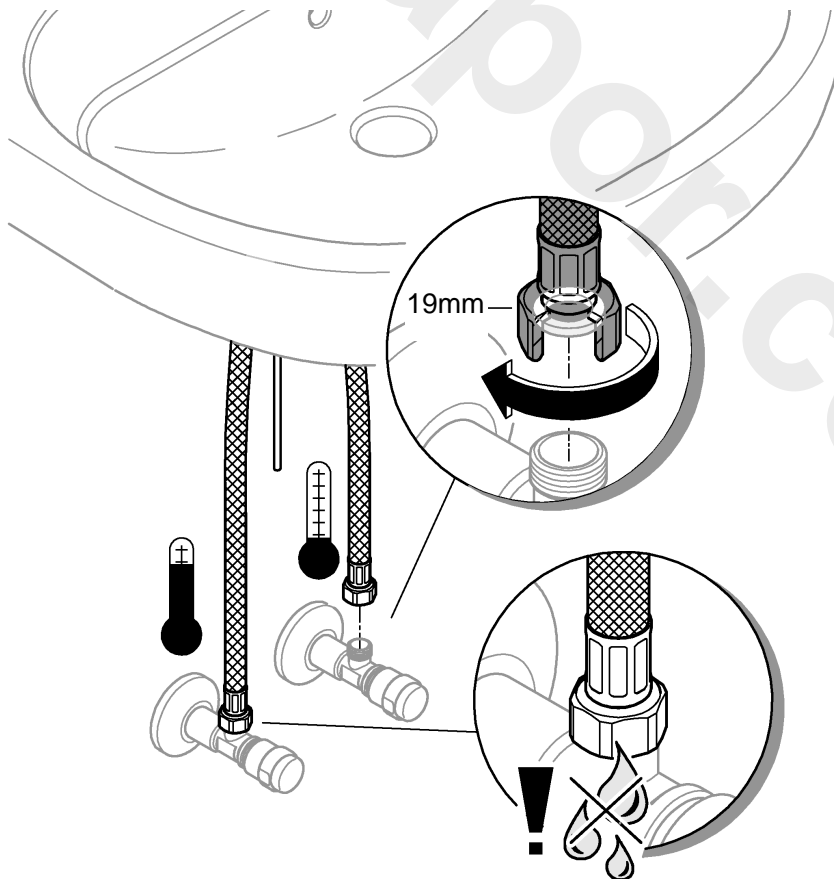

\*19 332

32mm

*19 332 	32mm 
*19 017 	13mm 

	07 052	180mm
	*07 341	350mm

Pure Freude an Wasser

**GROHE**  
WAVES

**D**

+49 571 3989 333  
helpline@grohe.de