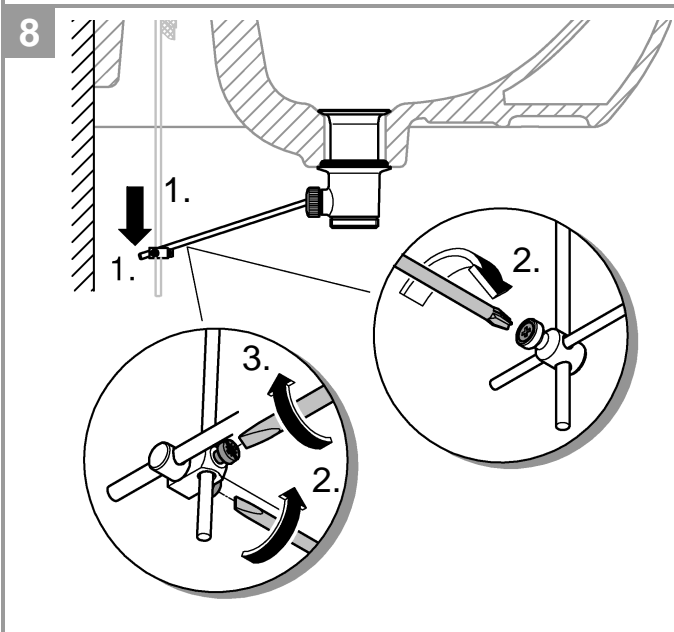

\*19 332

32mm

*19 332 	32mm 
*19 017 	13mm 

	07 052	180mm
	*07 341	350mm

Pure Freude an Wasser

**GROHE**  
WAVES

**D**

+49 571 3989 333  
helpline@grohe.de