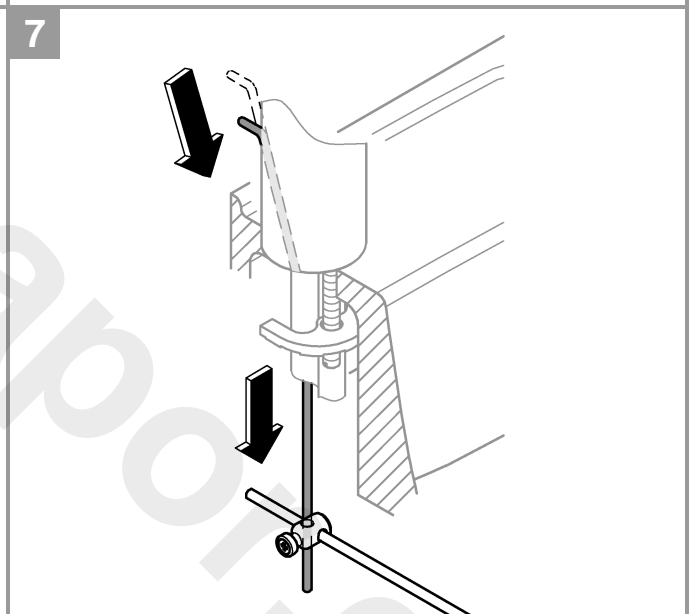

\*19 332

32mm

*19 332 	32mm 
*19 017 	13mm 

	07 052	180mm
	*07 341	350mm

Pure Freude an Wasser

**GROHE**  
WAVES

**D**

+49 571 3989 333  
helpline@grohe.de