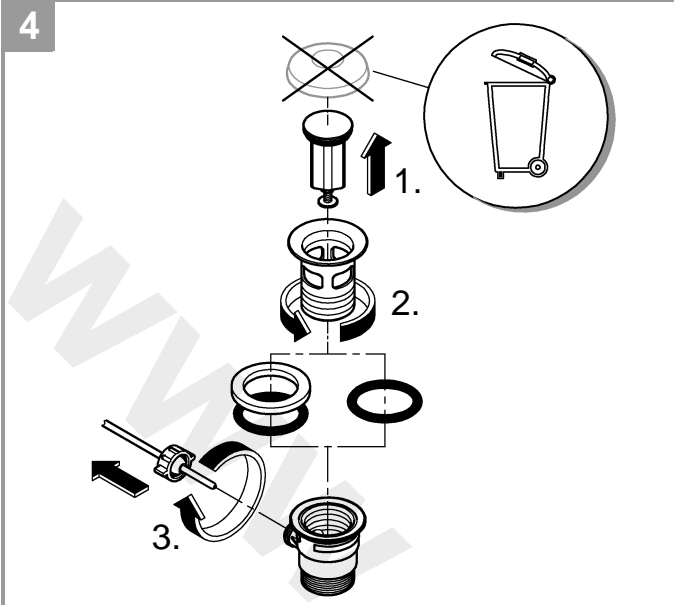

\*19 332

32mm

*19 332 	32mm 
*19 017 	13mm 

	07 052	180mm
	*07 341	350mm

Pure Freude an Wasser

**GROHE**  
WAVES

**D**

+49 571 3989 333  
helpline@grohe.de