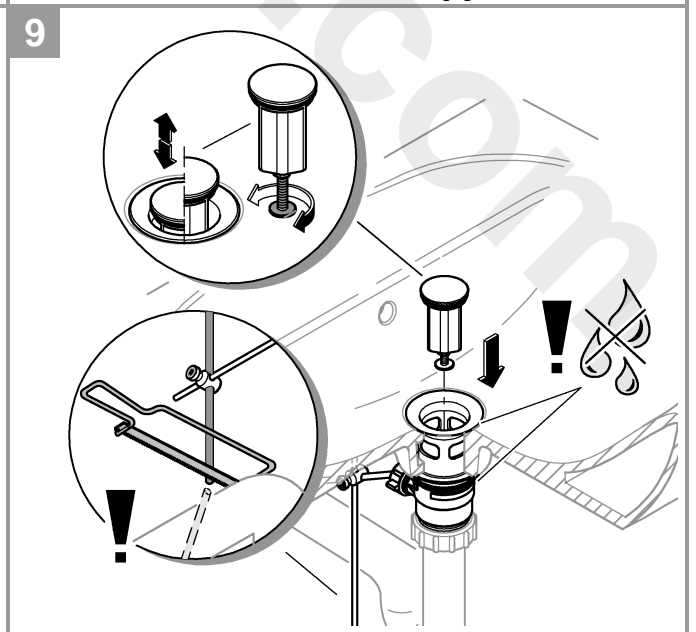

\*19 332

32mm

*19 332 	32mm 
*19 017 	13mm 

	07 052	180mm
	*07 341	350mm

Pure Freude an Wasser

**GROHE**  
WAVES

**D**

+49 571 3989 333  
helpline@grohe.de