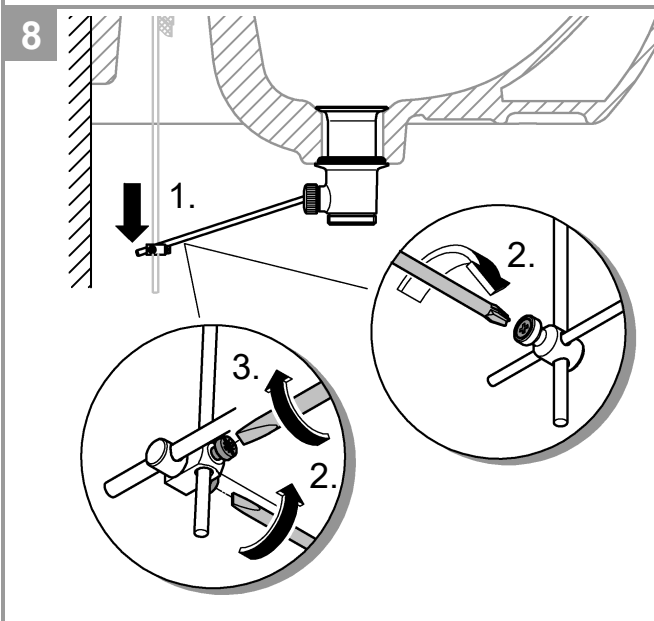

23 569

DIN  
1988

DIN EN  
806

1

2

3

Pure Freude an Wasser

**GROHE**  
WAVES