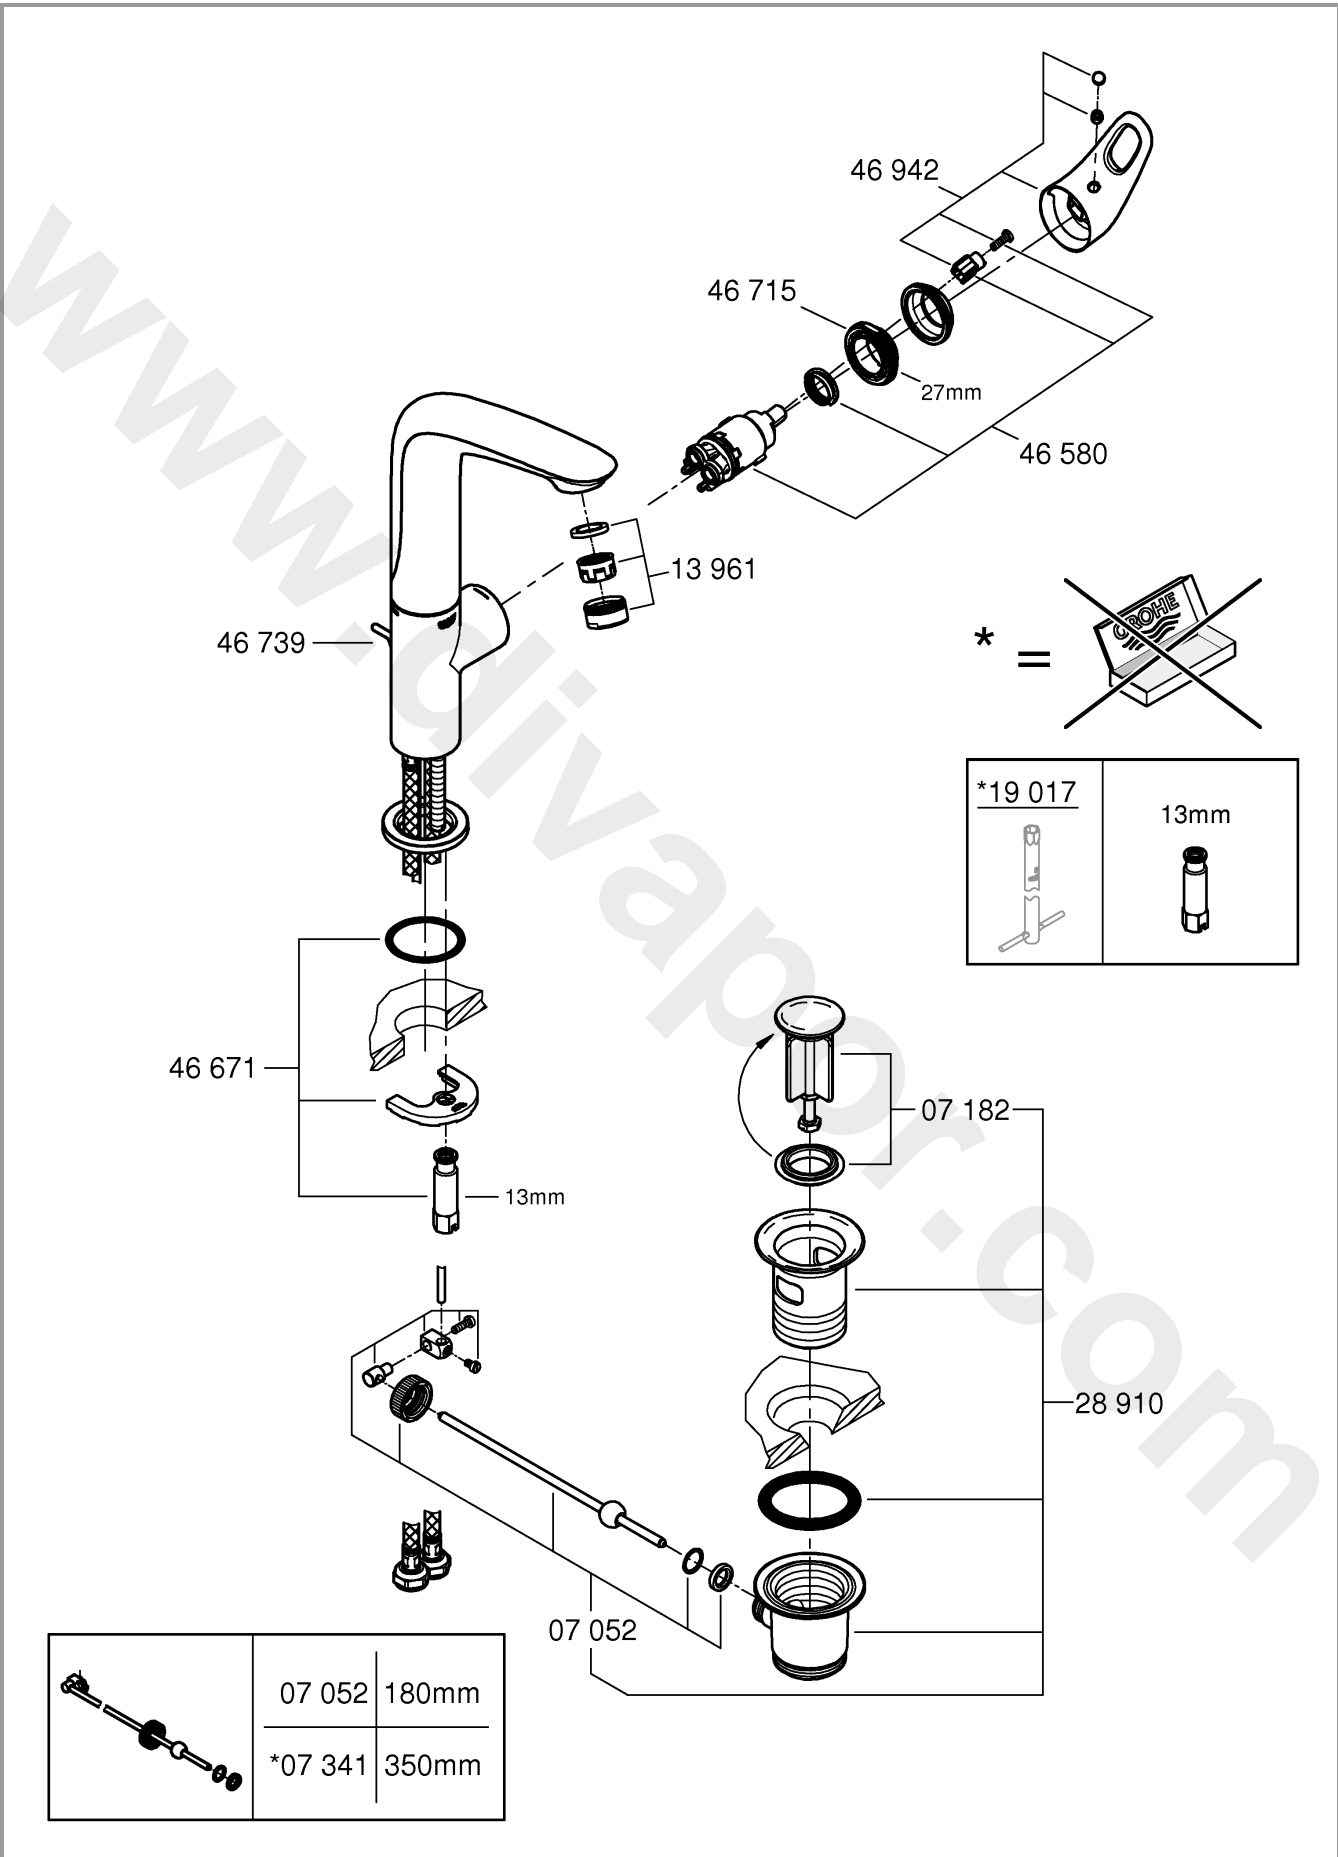

23 569

DIN  
1988

DIN EN  
806

1

2

3

Pure Freude an Wasser

**GROHE**  
WAVES