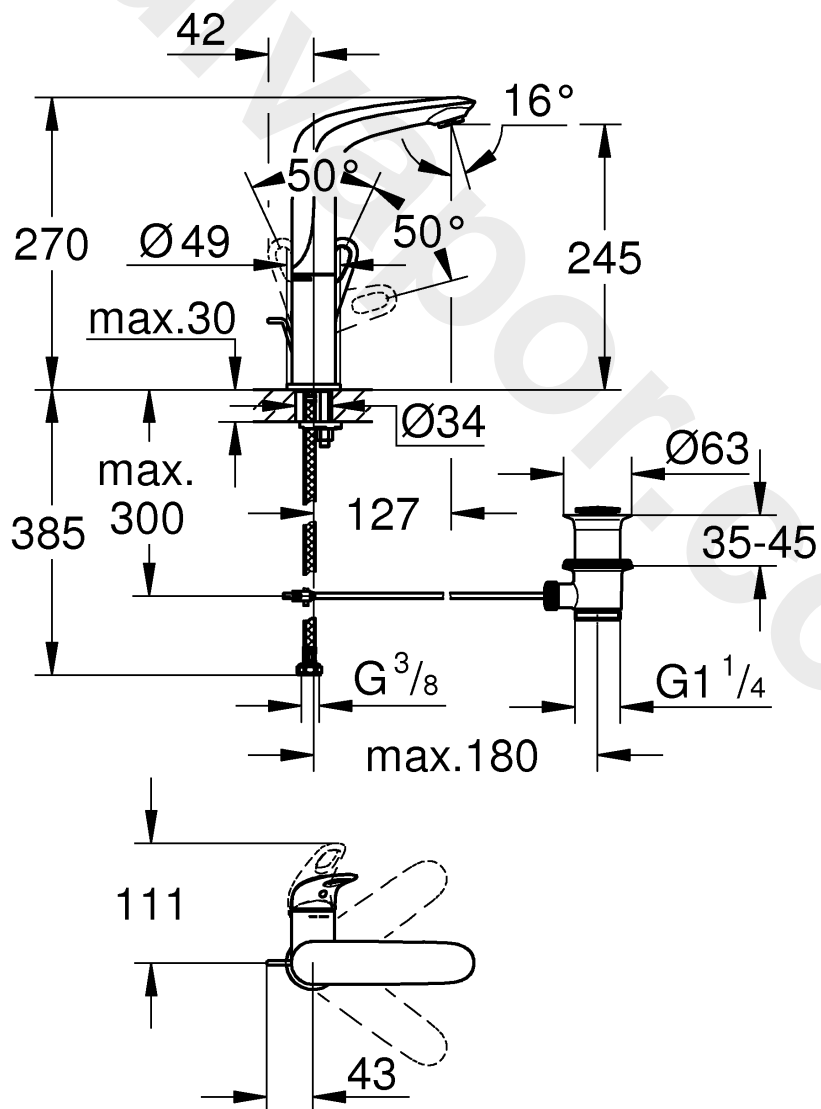

23 569

DIN  
1988

DIN EN  
806

1

2

3

Pure Freude an Wasser

**GROHE**  
WAVES