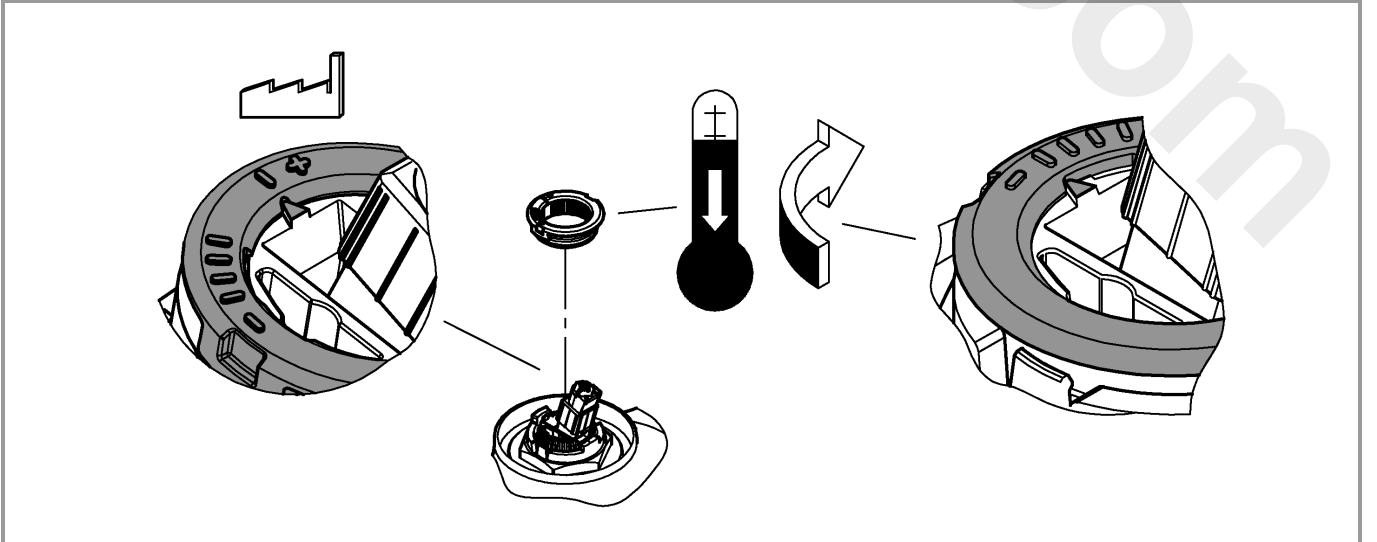

23 569

DIN  
1988

DIN EN  
806

1

2

3

Pure Freude an Wasser

**GROHE**  
WAVES