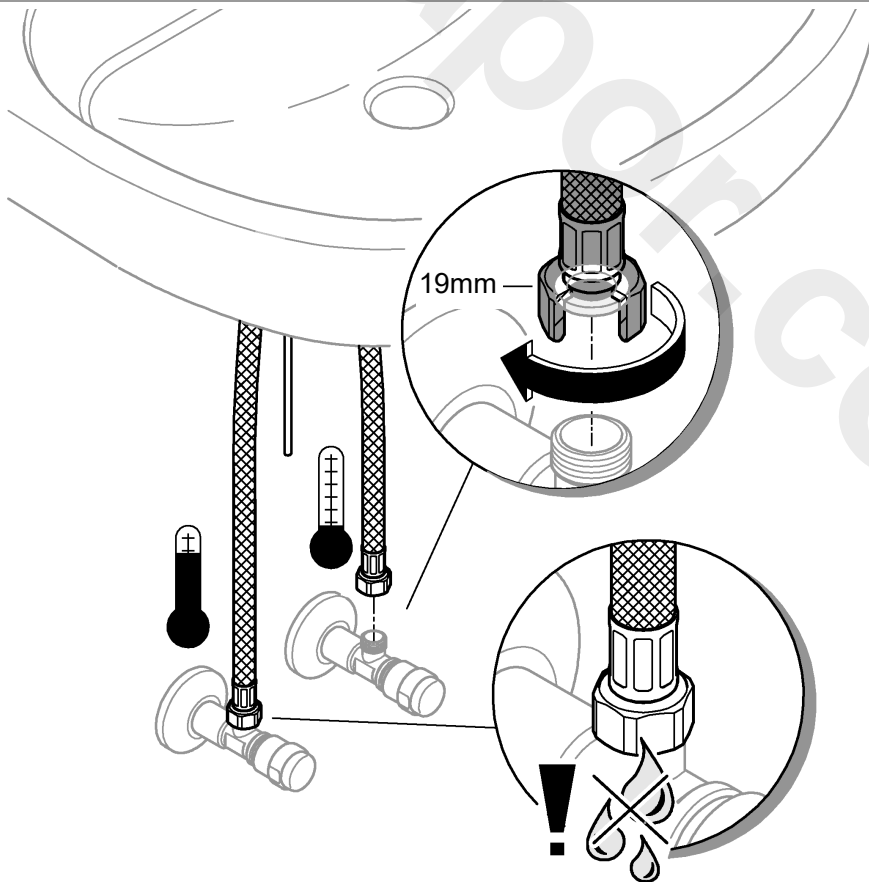

23 569

DIN  
1988

DIN EN  
806

1

2

3

Pure Freude an Wasser

**GROHE**  
WAVES