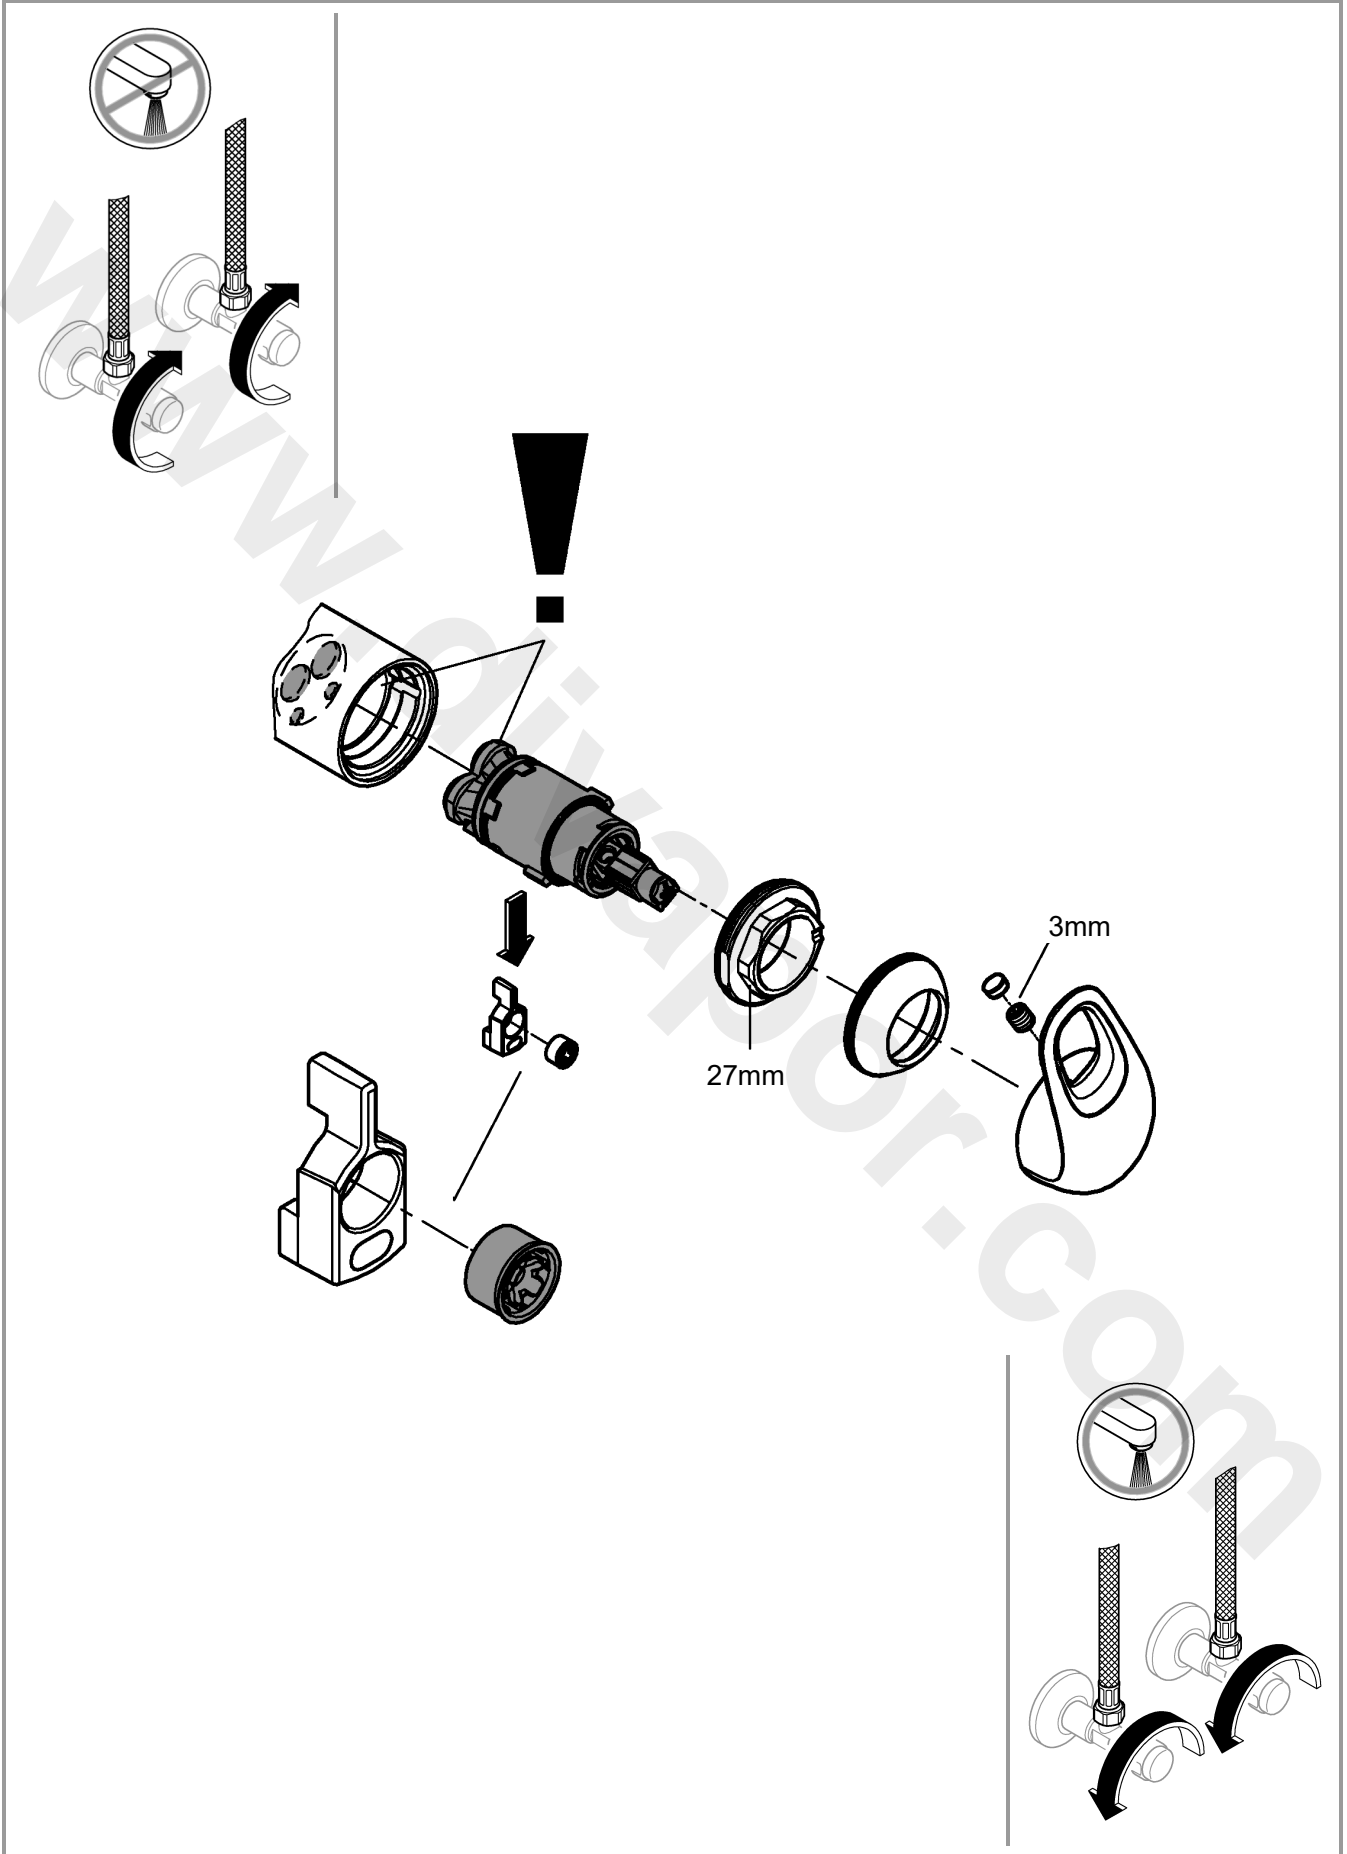

23 569

DIN  
1988

DIN EN  
806

1

2

3

Pure Freude an Wasser

**GROHE**  
WAVES