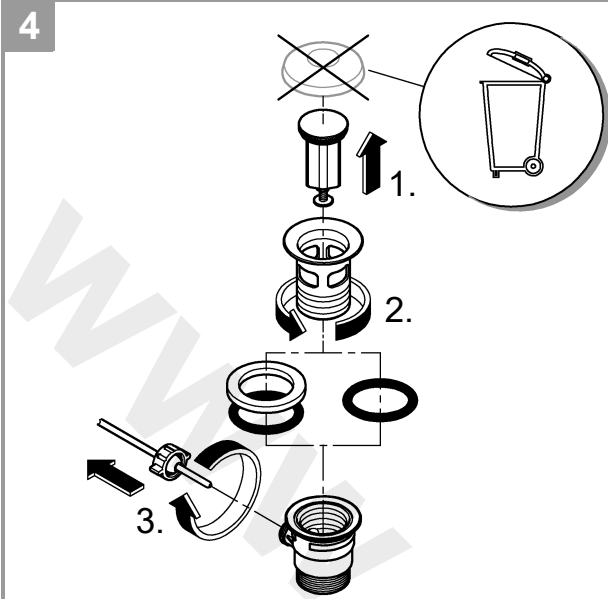

23 569

DIN  
1988

DIN EN  
806

1

2

3

Pure Freude an Wasser

**GROHE**  
WAVES