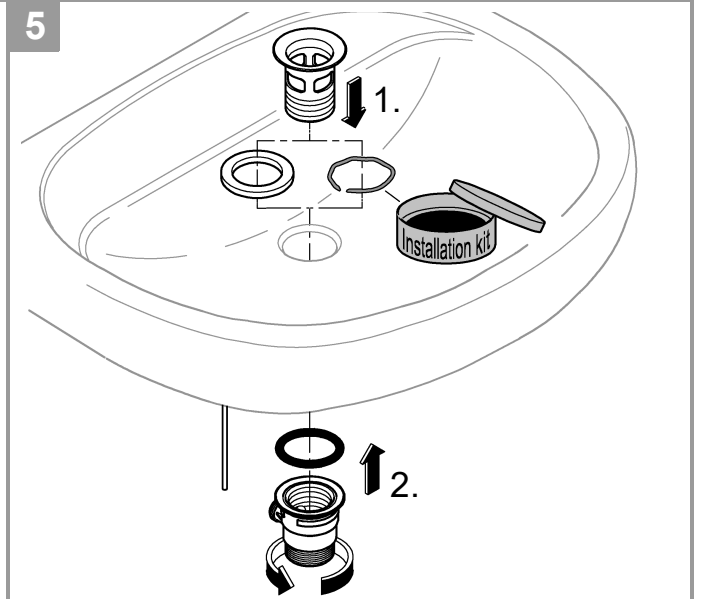

23 569

DIN  
1988

DIN EN  
806

1

2

3

Pure Freude an Wasser

**GROHE**  
WAVES