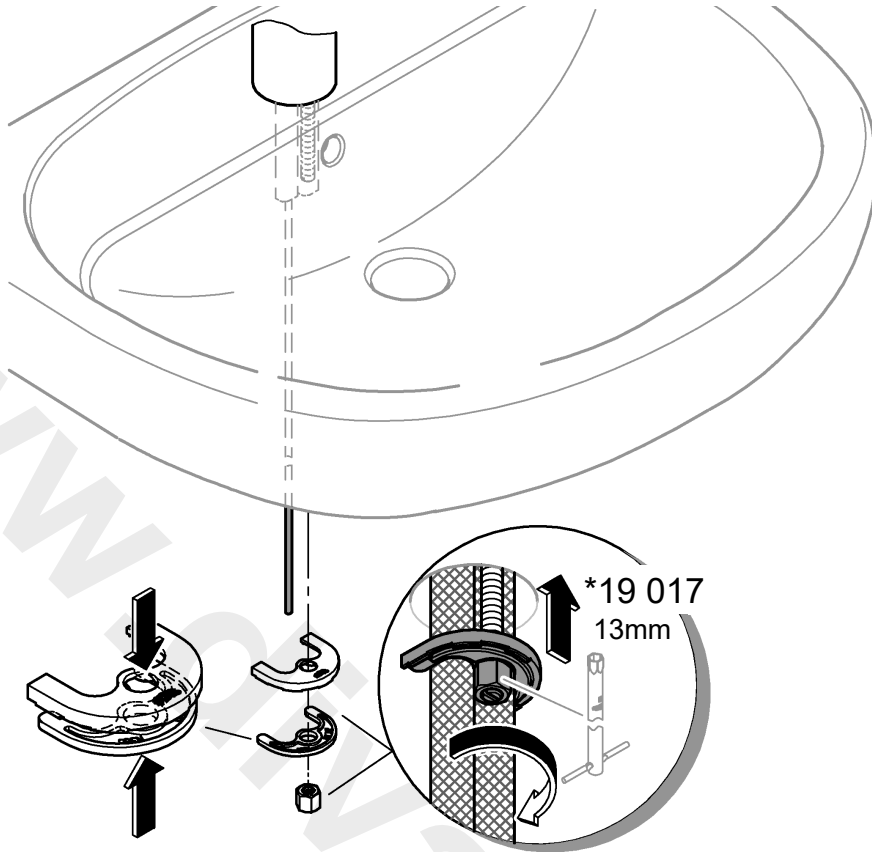

23 569

DIN  
1988

DIN EN  
806

1

2

3

Pure Freude an Wasser

**GROHE**  
WAVES