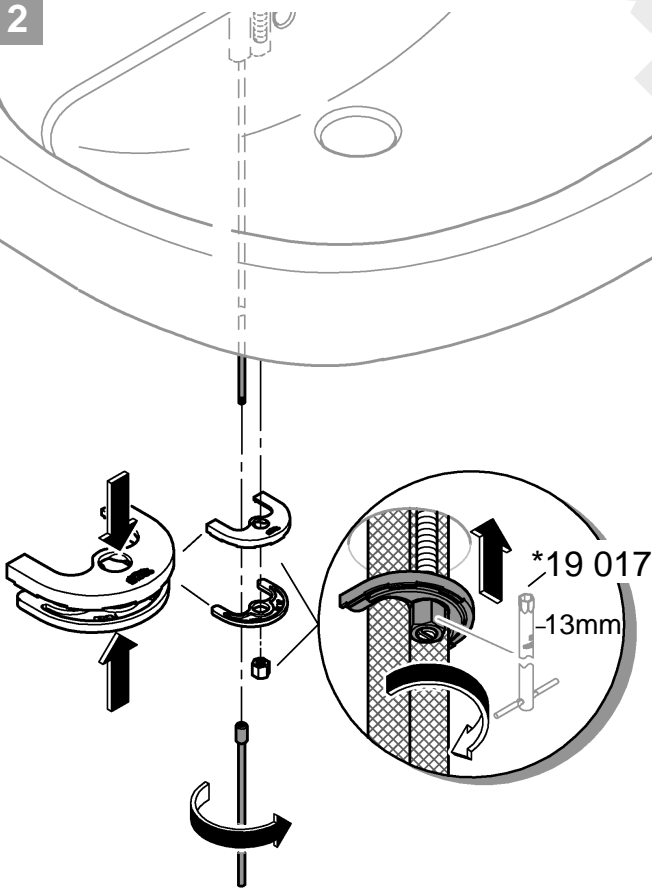

23 565

23 568

DIN 1988
DIN EN 806

DIN EN 13618

2,5mm
3mm

1a

2

3

*19 332	32mm
*19 017	13mm

	07 052	180mm
	*07 341	350mm

Pure Freude an Wasser

GROHE
WAVES

D

+49 571 3989 333
impressum@grohe.de

A

+43 1 68060
info-at@grohe.com