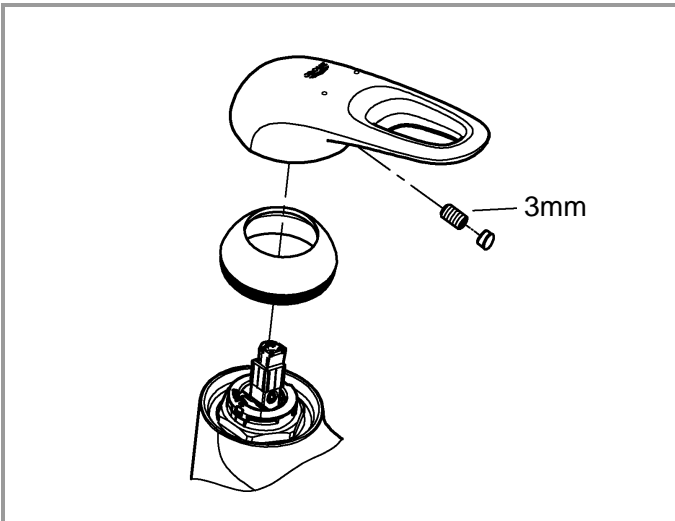

*19 332	32mm
*19 017	13mm

	07 052	180mm
	*07 341	350mm

Pure Freude an Wasser

GROHE
WAVES

D

+49 571 3989 333
impressum@grohe.de

A

+43 1 68060
info-at@grohe.com