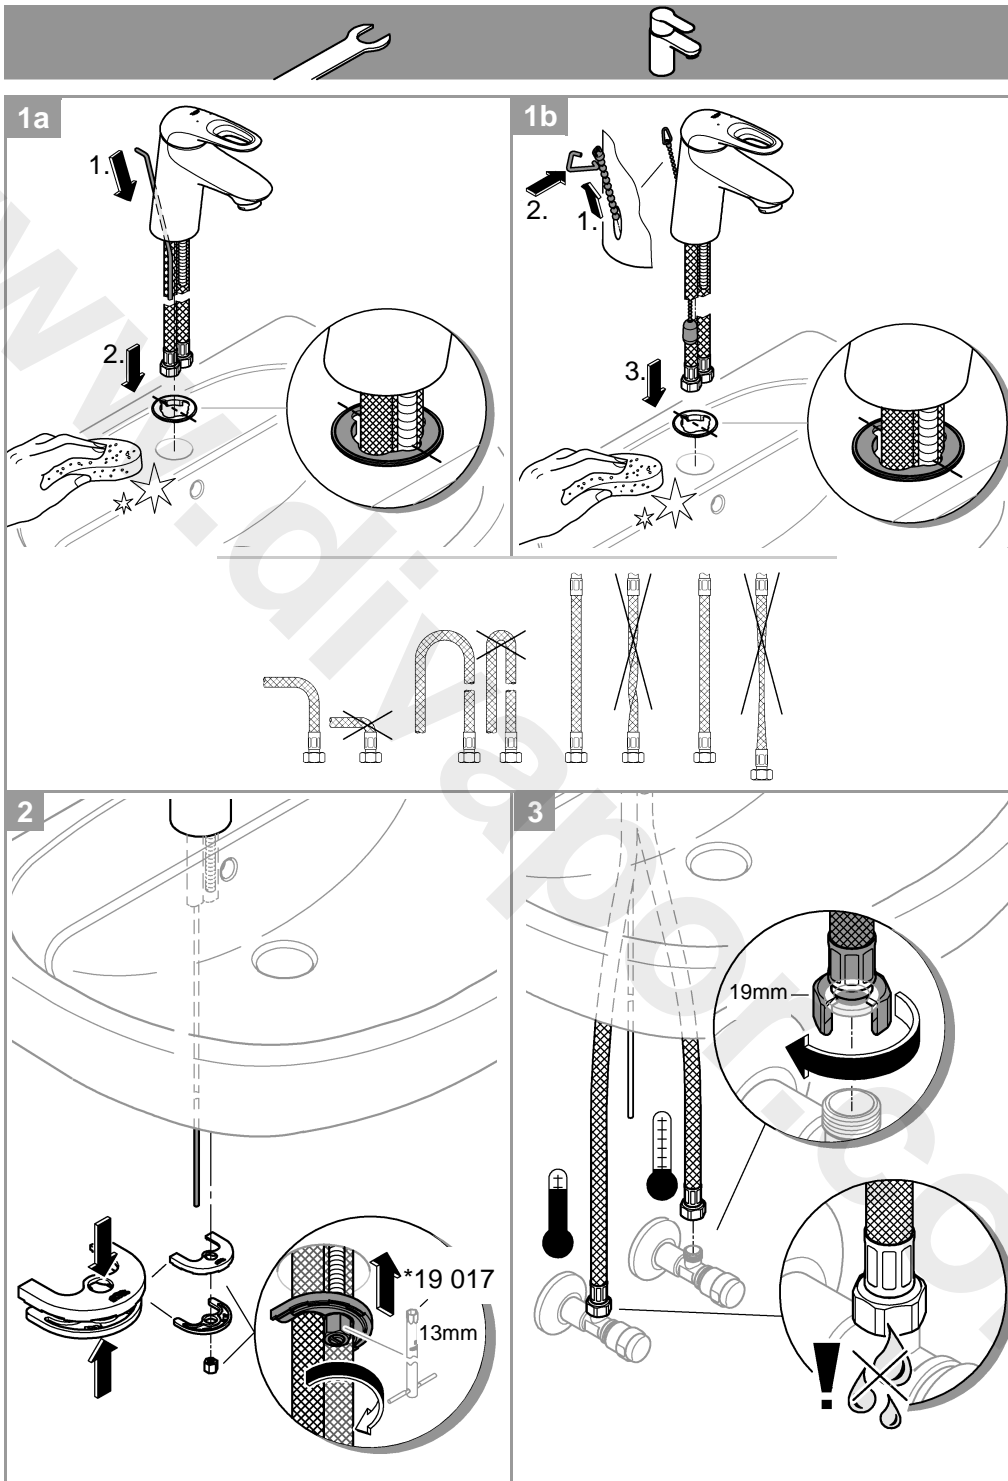

DIN 1988
DIN EN 806

bar

max. 10
5
1

°C

max. 70°
60°

Pure Freude an Wasser

GROHE

(D)
☎ +49 571 3989 333
impressum@grohe.de