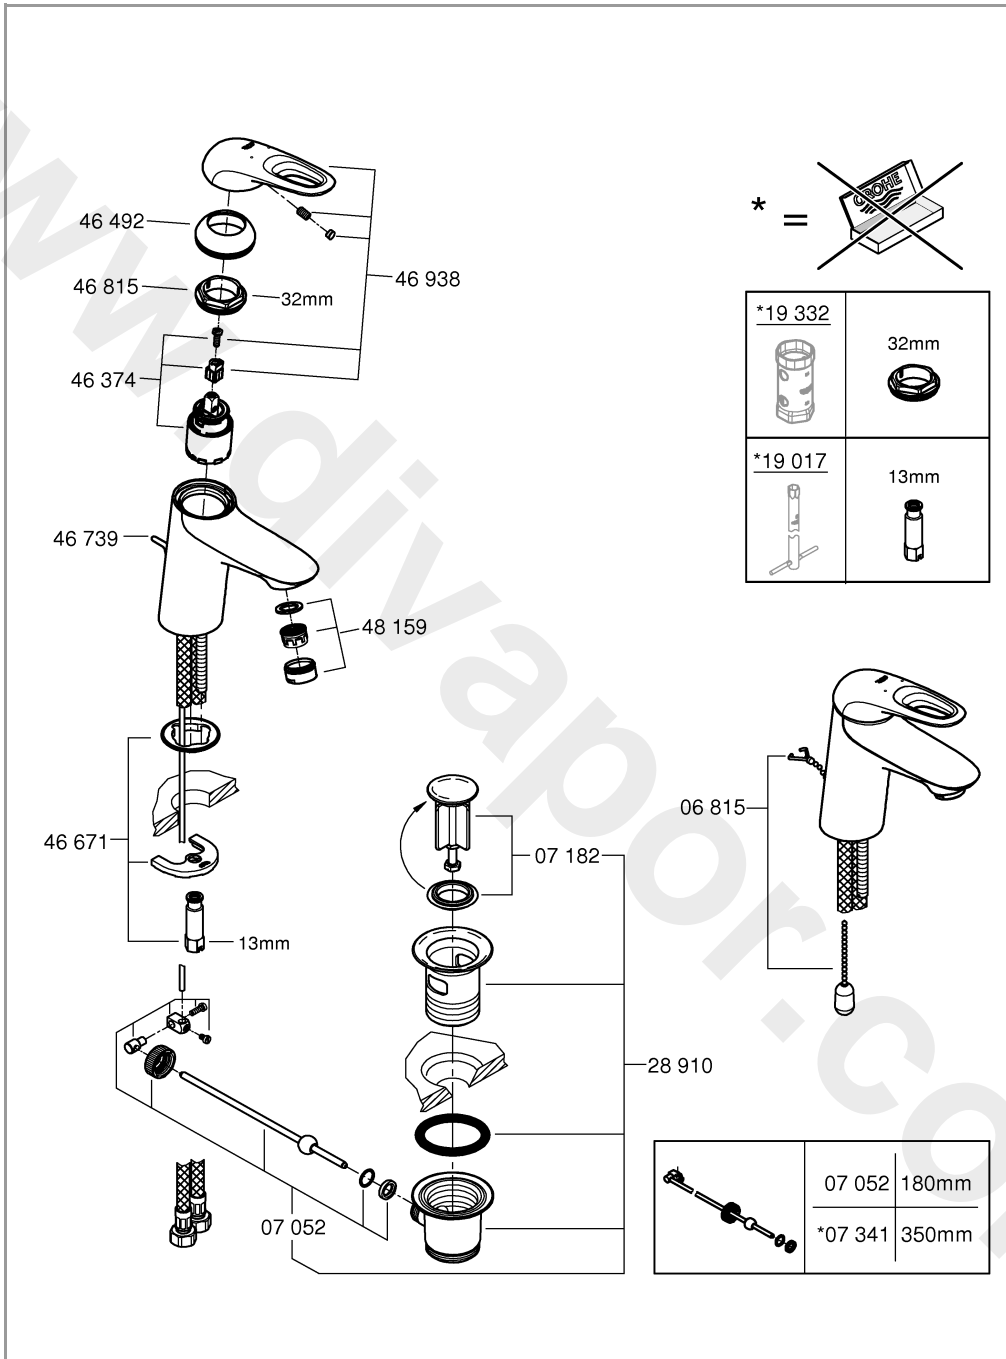

DIN 1988
DIN EN 806

bar

max. 10
5
1

°C

max. 70°
60°

Pure Freude an Wasser

GROHE

(D)
☎ +49 571 3989 333
impressum@grohe.de