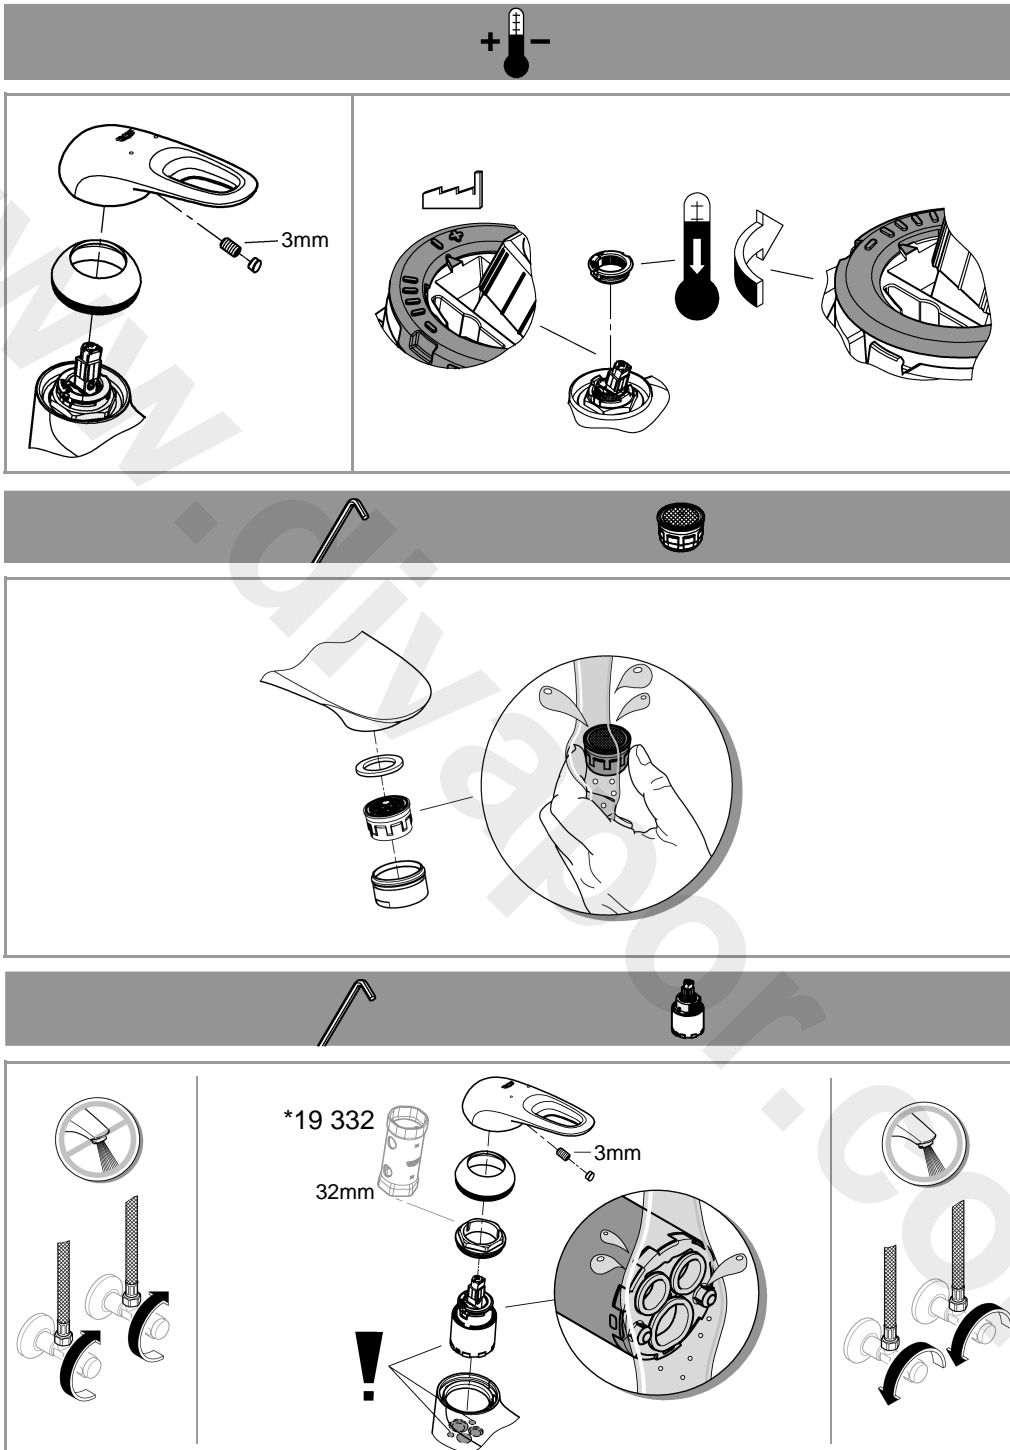

DIN 1988
DIN EN 806

bar

max. 10
5
1

°C

max. 70°
60°

Pure Freude an Wasser

GROHE

(D)
☎ +49 571 3989 333
impressum@grohe.de