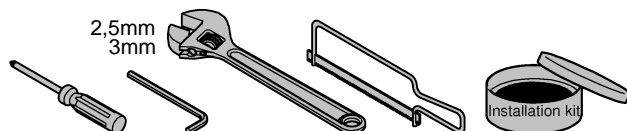

DIN 1988
DIN EN 806

bar

max. 10
5
1

°C

max. 70°
60°

Pure Freude an Wasser

GROHE

(D)
☎ +49 571 3989 333
impressum@grohe.de