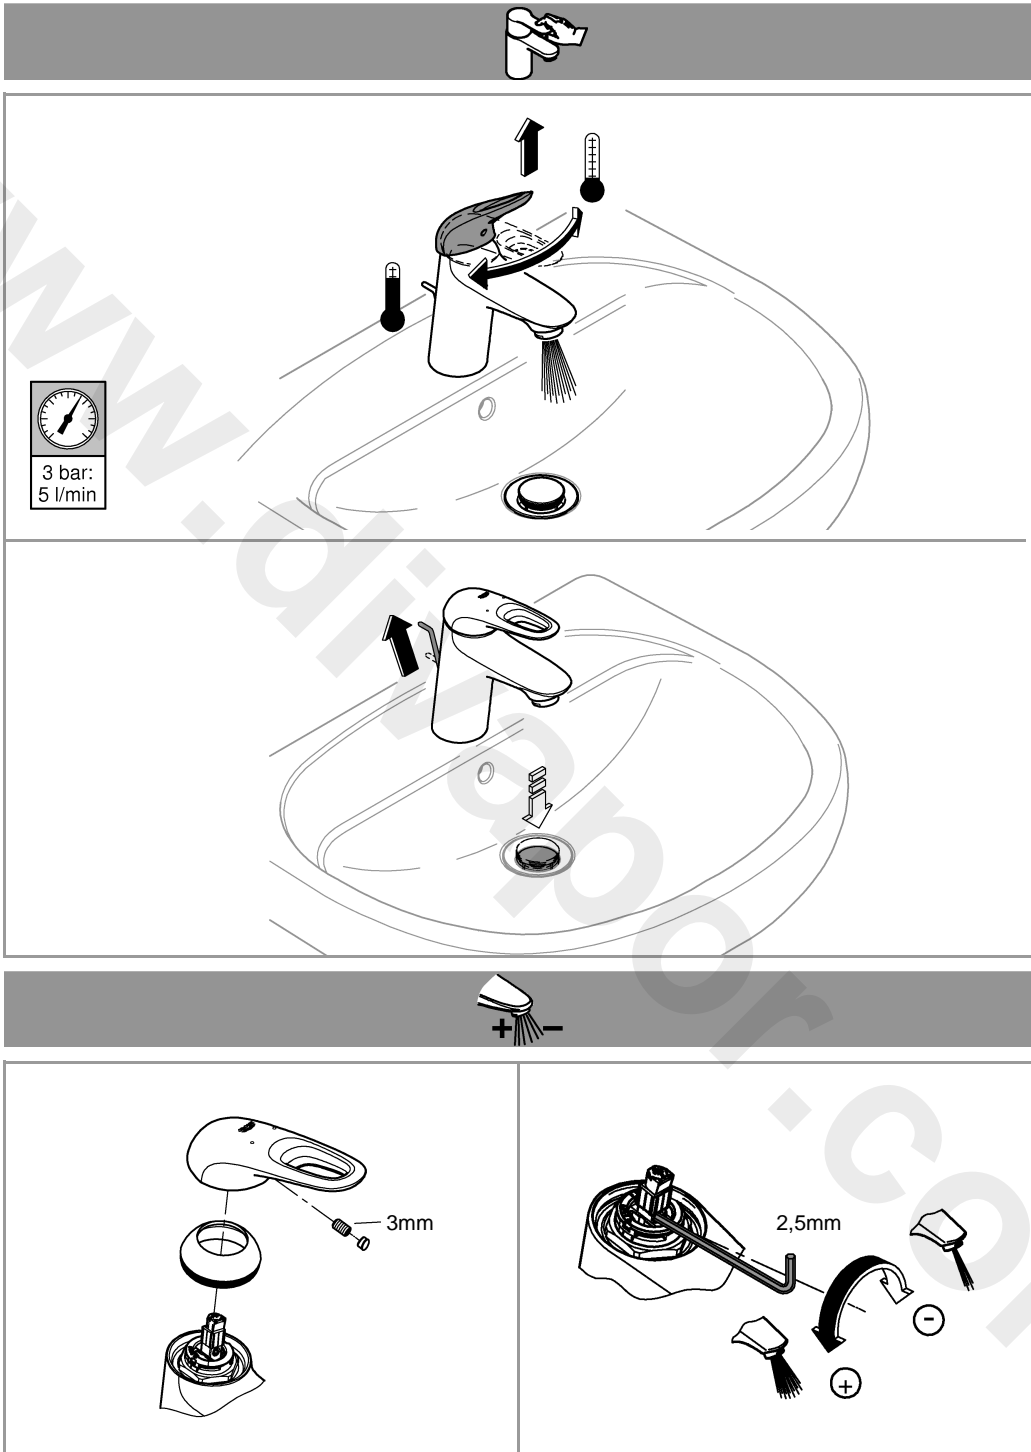

DIN 1988
DIN EN 806

bar

max. 10
5
1

°C

max. 70°
60°

Pure Freude an Wasser

GROHE

(D)
☎ +49 571 3989 333
impressum@grohe.de