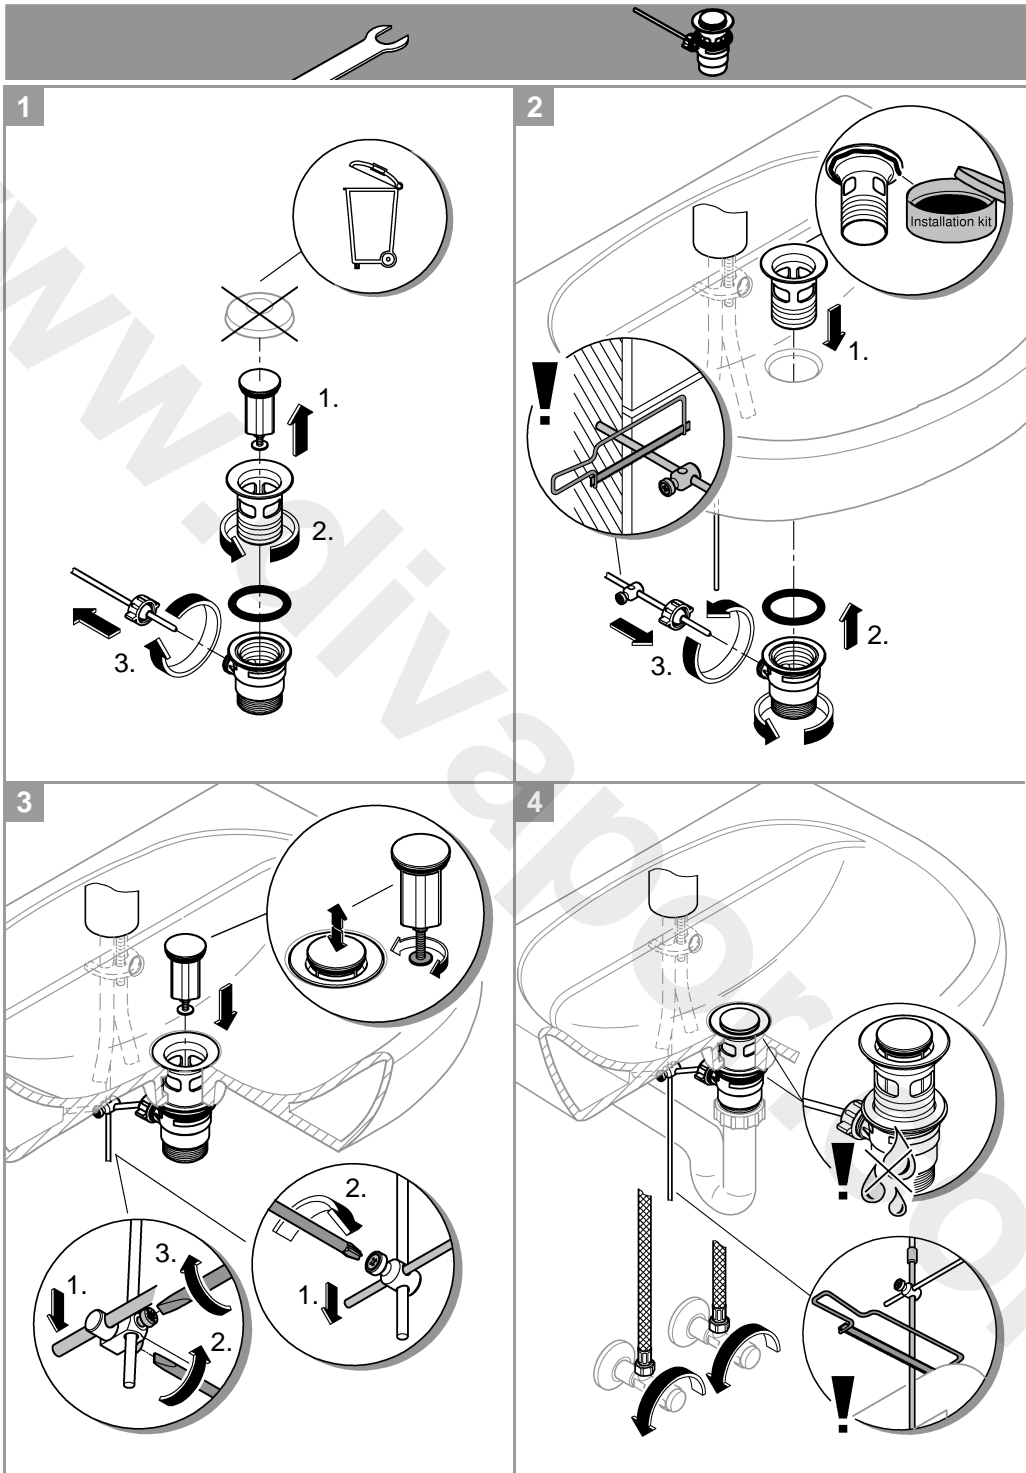

DIN 1988
DIN EN 806

bar

max. 10
5
1

°C

max. 70°
60°

Pure Freude an Wasser

GROHE

(D)
☎ +49 571 3989 333
impressum@grohe.de