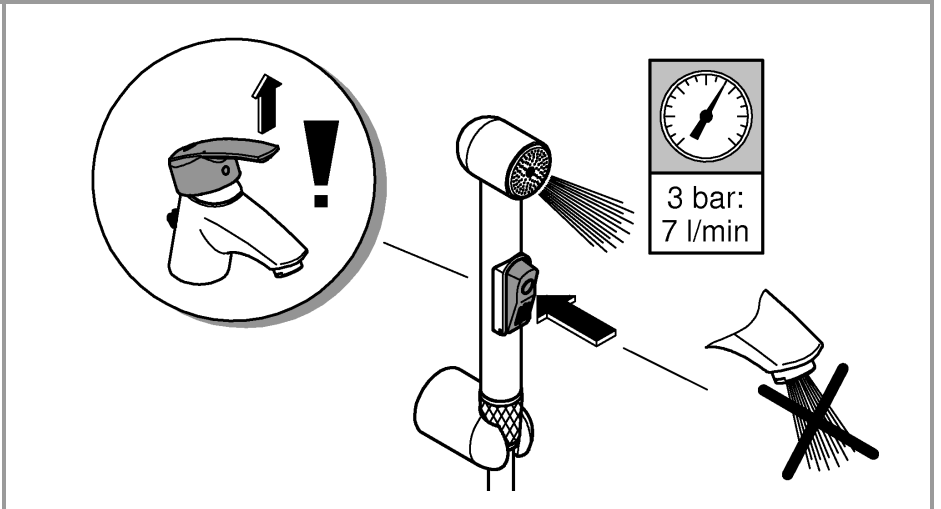

2

23 123
 X=46 897
 Y=46 492
 Z=46 671

23 547
 X=46 798
 Y=46 492
 Z=46 671

23 548
 X=46 604
 Y=46 436
 Z=46 249

*19 332 	32mm 
*19 017 	13mm 

Pure Freude an Wasser

GROHE
WAVES

D