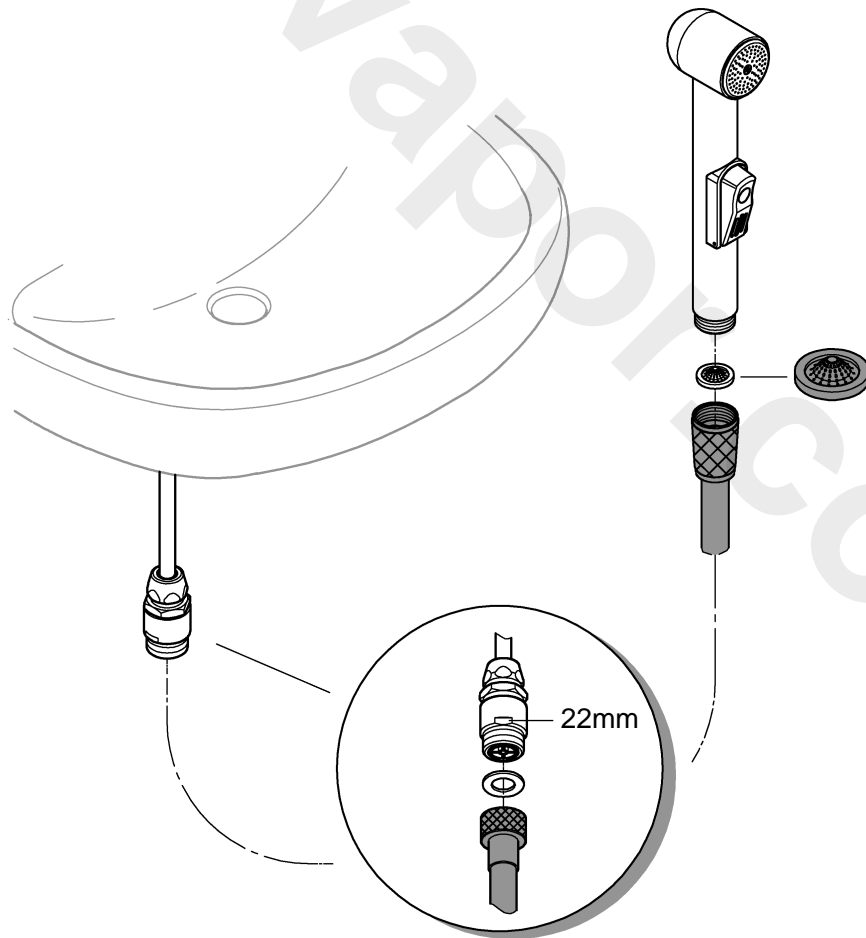

2

23 123
 X=46 897
 Y=46 492
 Z=46 671

23 547
 X=46 798
 Y=46 492
 Z=46 671

23 548
 X=46 604
 Y=46 436
 Z=46 249

*19 332 	32mm 
*19 017 	13mm 

Pure Freude an Wasser

GROHE
WAVES

D