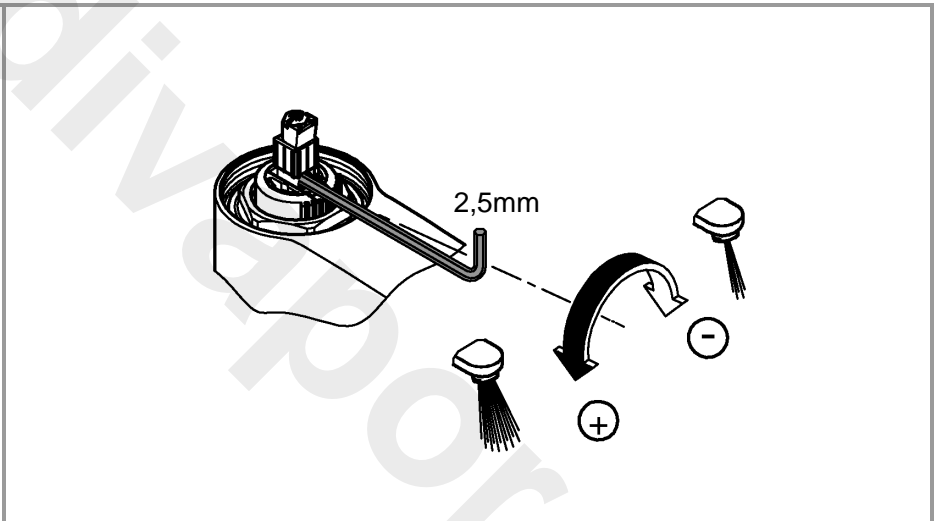

2

23 123
 X=46 897
 Y=46 492
 Z=46 671

23 547
 X=46 798
 Y=46 492
 Z=46 671

23 548
 X=46 604
 Y=46 436
 Z=46 249

*19 332 	32mm 
*19 017 	13mm 

Pure Freude an Wasser

GROHE
WAVES

D