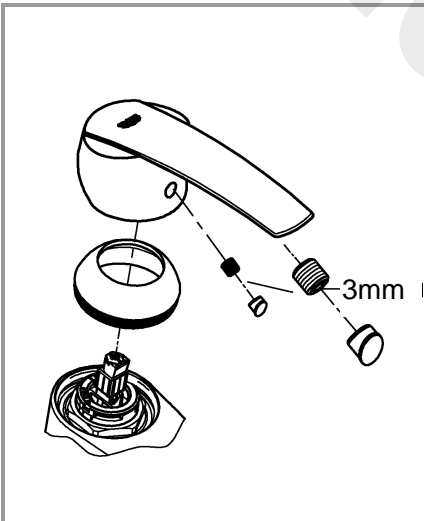

2

23 123
 X=46 897
 Y=46 492
 Z=46 671

23 547
 X=46 798
 Y=46 492
 Z=46 671

23 548
 X=46 604
 Y=46 436
 Z=46 249

*19 332 	32mm 
*19 017 	13mm 

Pure Freude an Wasser

GROHE
WAVES

D