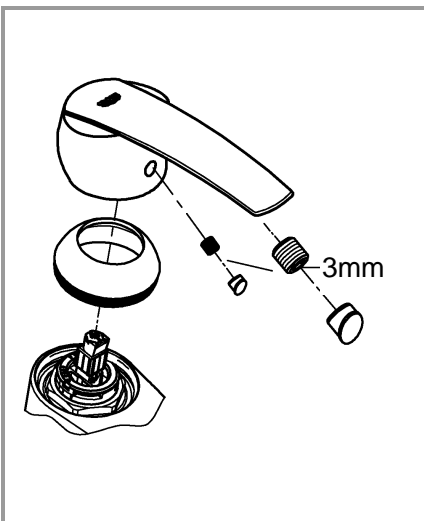

2

23 123
 X=46 897
 Y=46 492
 Z=46 671

23 547
 X=46 798
 Y=46 492
 Z=46 671

23 548
 X=46 604
 Y=46 436
 Z=46 249

*19 332 	32mm 
*19 017 	13mm 

Pure Freude an Wasser

GROHE
WAVES

D