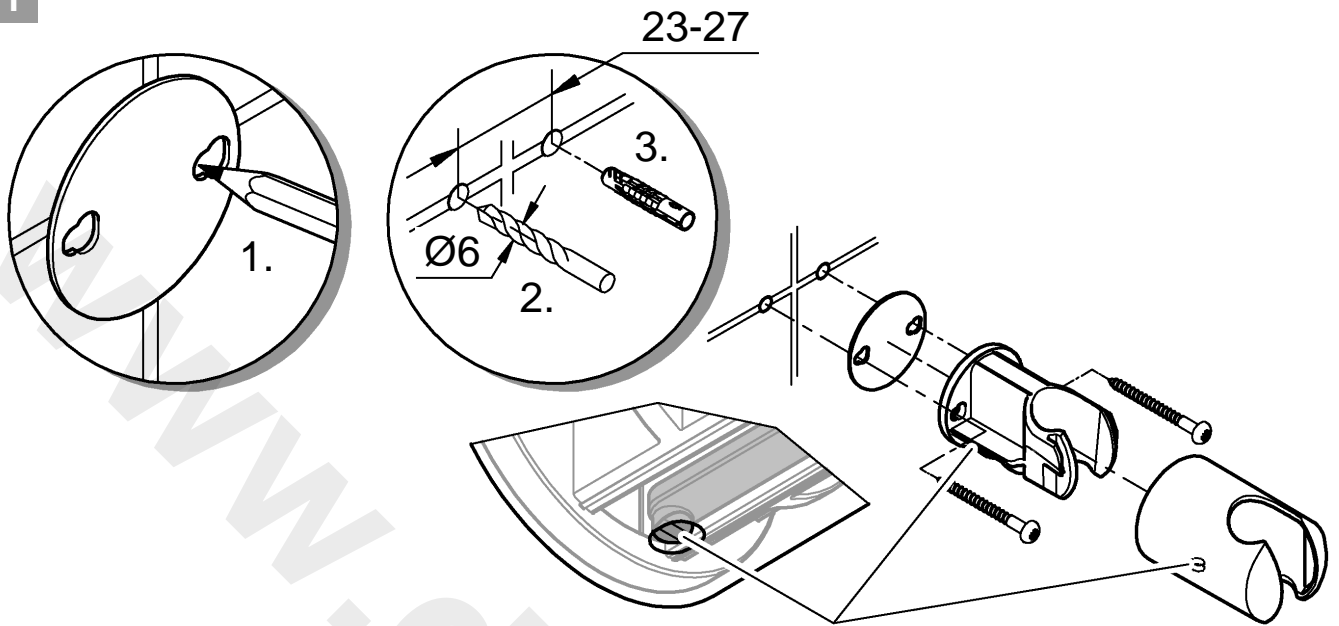

2

23 123
 X=46 897
 Y=46 492
 Z=46 671

23 547
 X=46 798
 Y=46 492
 Z=46 671

23 548
 X=46 604
 Y=46 436
 Z=46 249

*19 332 	32mm 
*19 017 	13mm 

Pure Freude an Wasser

GROHE
WAVES

D