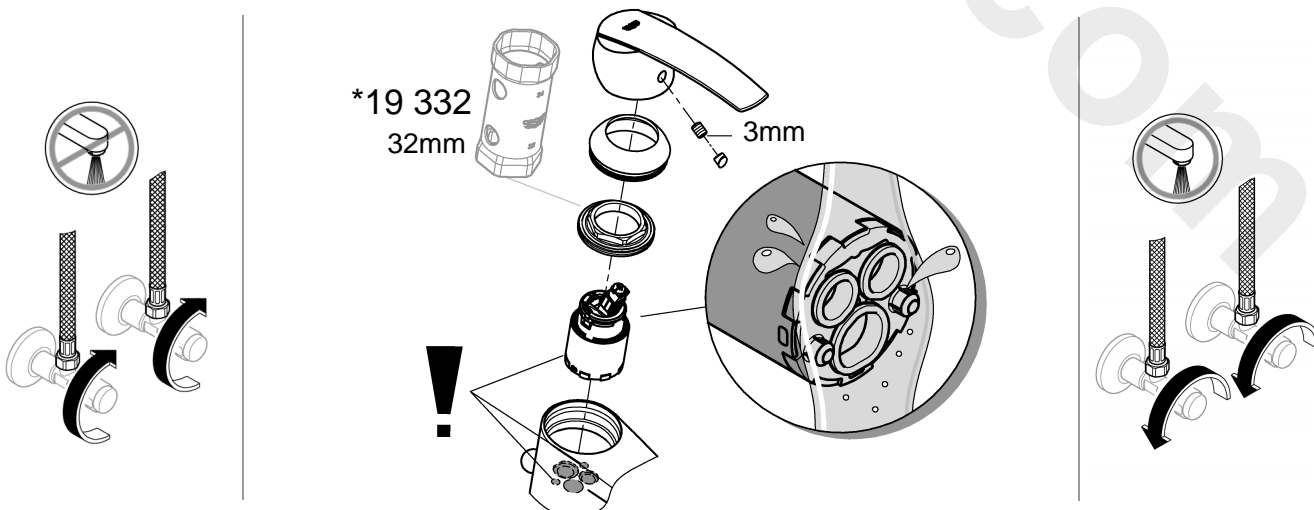

2

23 123
 X=46 897
 Y=46 492
 Z=46 671

23 547
 X=46 798
 Y=46 492
 Z=46 671

23 548
 X=46 604
 Y=46 436
 Z=46 249

*19 332 	32mm 
*19 017 	13mm 

Pure Freude an Wasser

GROHE
WAVES

D