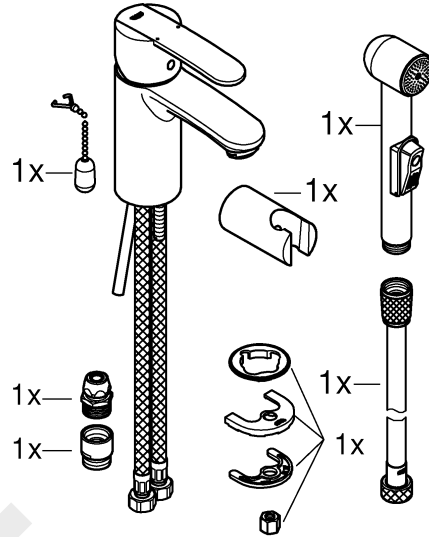

23 123

23 547

23 548

DIN 1988
DIN EN 806
DIN 1717

max. 10 bar

max. 70°C