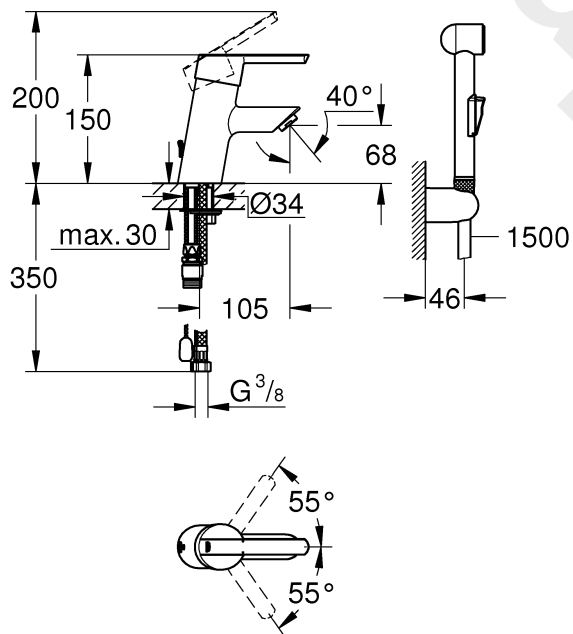

23 548 FEEL

.....1

.....4

.....6

.... 2-3

.....5

.....7