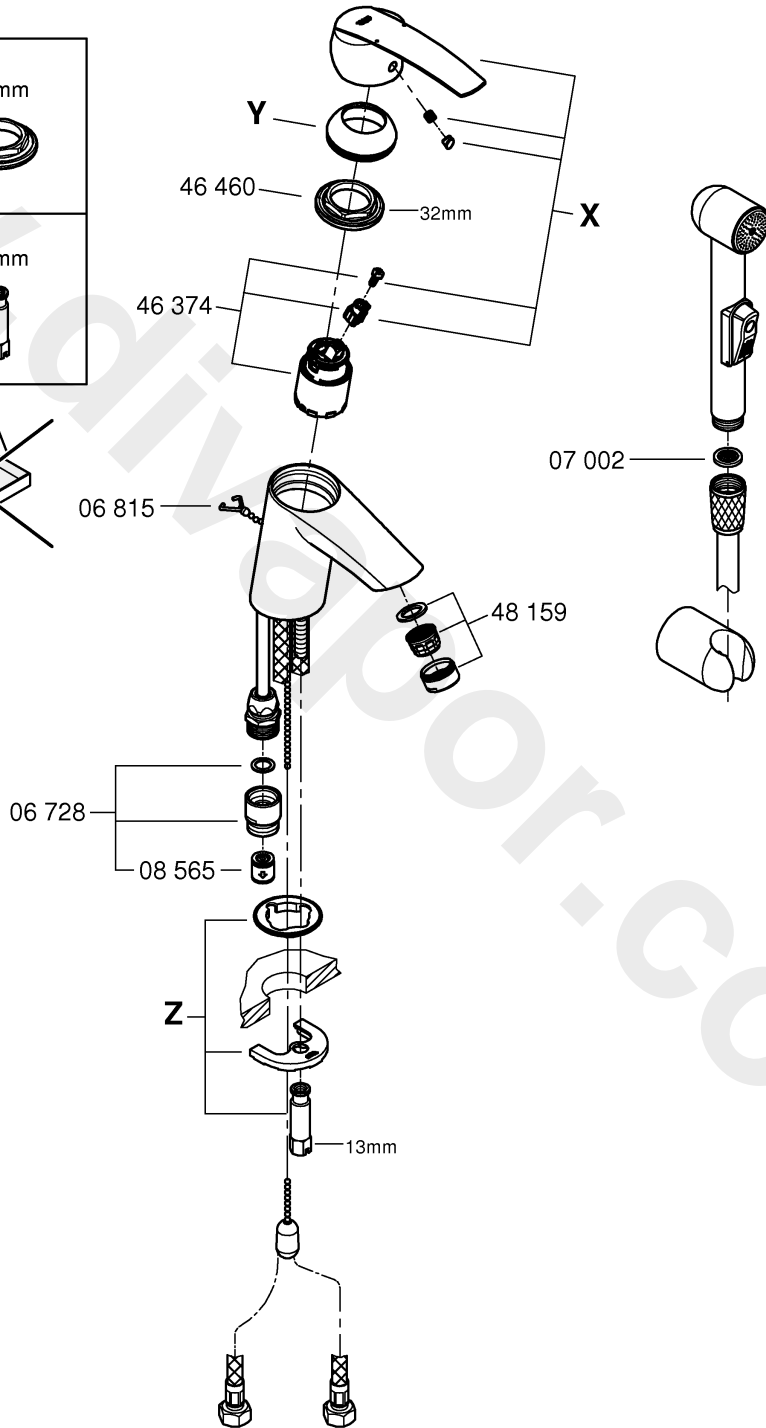

2

23 123
 X=46 897
 Y=46 492
 Z=46 671

23 547
 X=46 798
 Y=46 492
 Z=46 671

23 548
 X=46 604
 Y=46 436
 Z=46 249

*19 332 	32mm 
*19 017 	13mm 

Pure Freude an Wasser

GROHE
WAVES

D