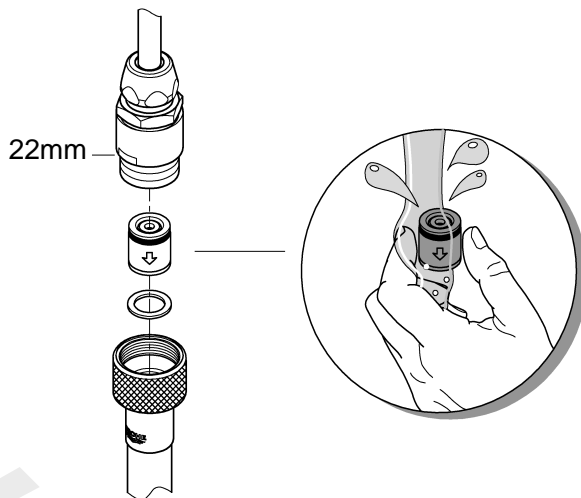

2

23 123
 X=46 897
 Y=46 492
 Z=46 671

23 547
 X=46 798
 Y=46 492
 Z=46 671

23 548
 X=46 604
 Y=46 436
 Z=46 249

*19 332 	32mm 
*19 017 	13mm 

Pure Freude an Wasser

GROHE
WAVES

D