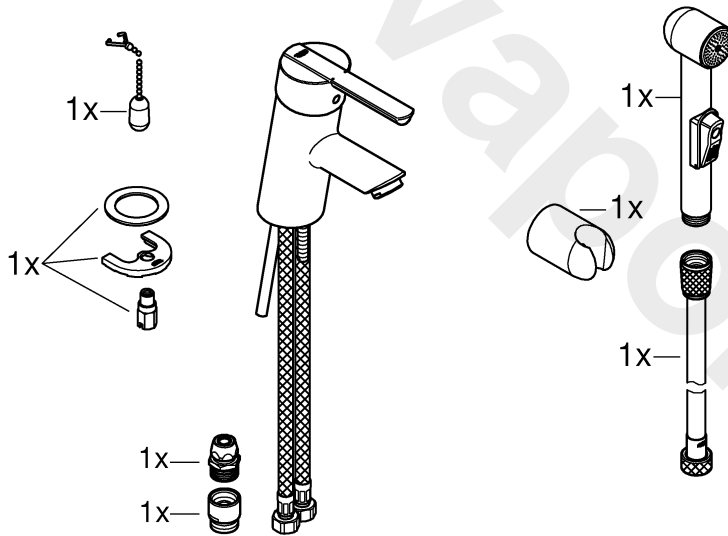

23 123

23 547

23 548

DIN 1988
DIN EN 806
DIN 1717

max. 10 bar

max. 70°C