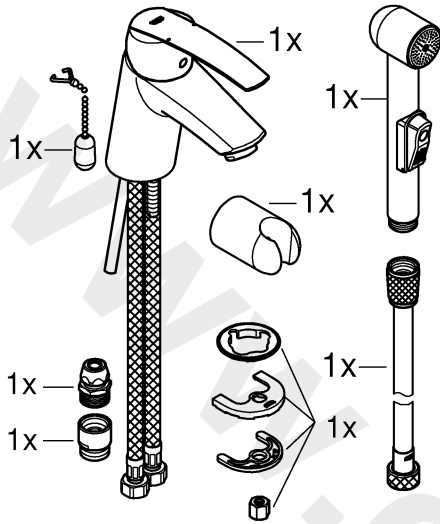

23 123

23 547

23 548

DIN 1988
DIN EN 806
DIN 1717

max. 10 bar

max. 70°C