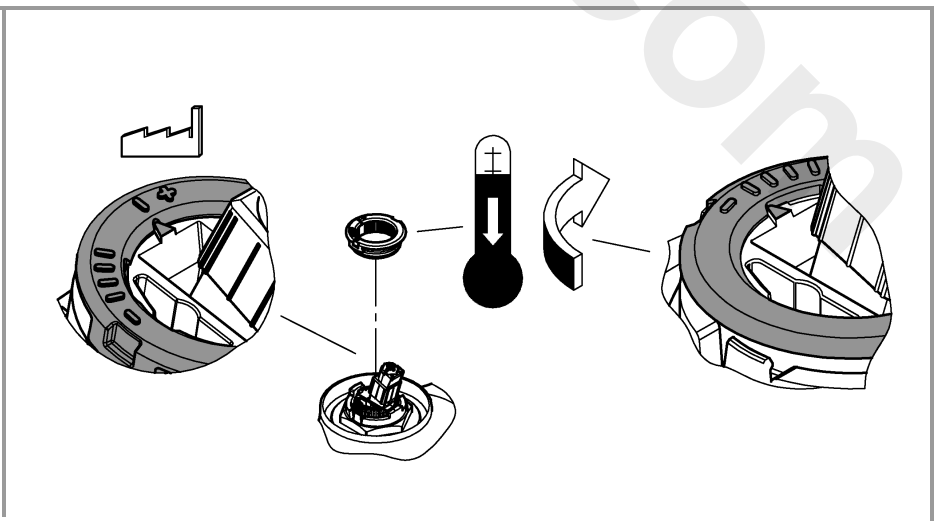

2

23 123
 X=46 897
 Y=46 492
 Z=46 671

23 547
 X=46 798
 Y=46 492
 Z=46 671

23 548
 X=46 604
 Y=46 436
 Z=46 249

*19 332 	32mm 
*19 017 	13mm 

Pure Freude an Wasser

GROHE
WAVES

D