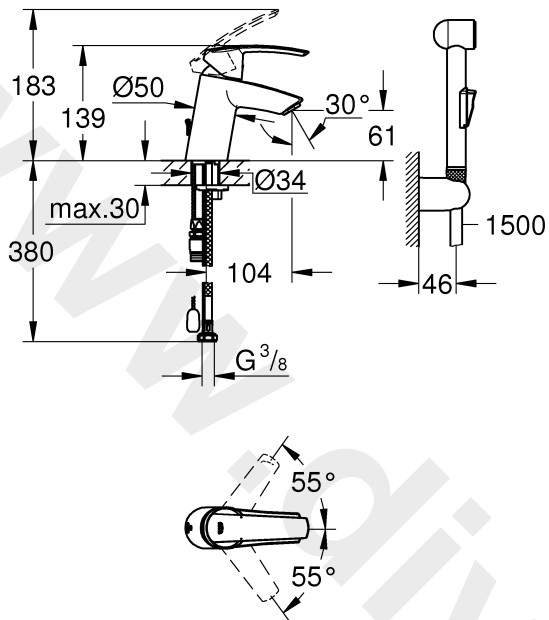

23 123 START

23 547 WAVE COSMOPOLITAN