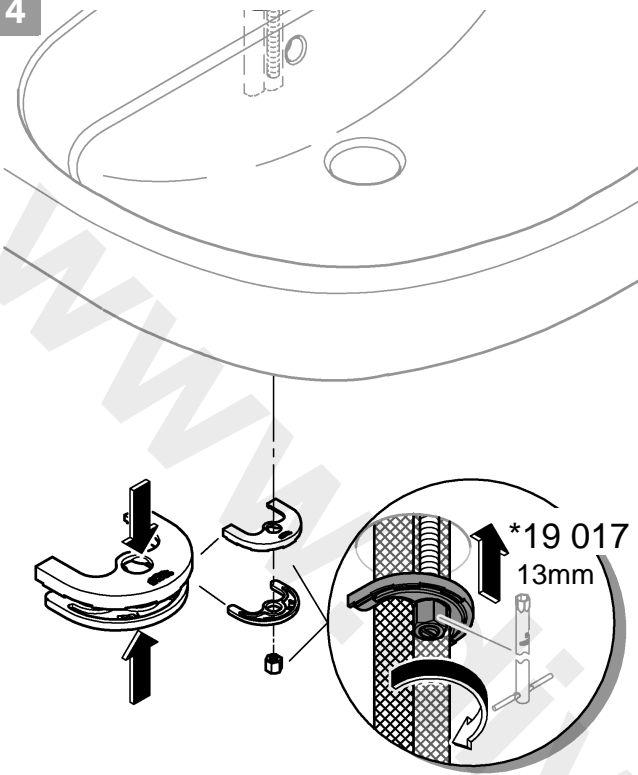

### 23 548 Feel

§  
DIN 1988  
DIN EN 806  
DIN 1717

1

2

3

4

5

6

**23 123**

X=46 897  
Y=46 492  
Z=46 671

**23 547**

X=46 748  
Y=46 492  
Z=46 671

**23 548**

X=46 755  
Y=46 436  
Z=46 249

 *19 332	 32mm
 *19 017	 13mm

Pure Freude an Wasser