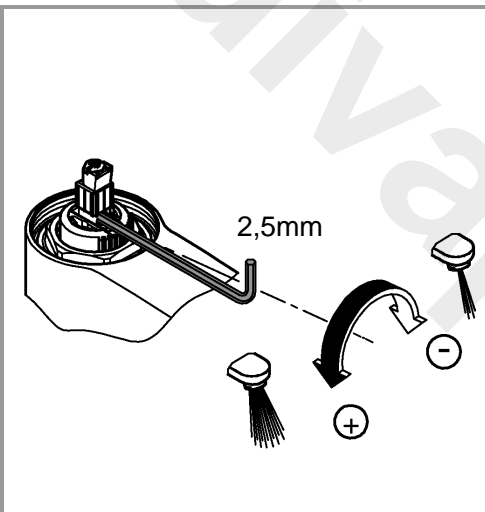

### 23 548 Feel

§  
DIN 1988  
DIN EN 806  
DIN 1717

1

2

3

4

5

6

**23 123**

X=46 897  
Y=46 492  
Z=46 671

**23 547**

X=46 748  
Y=46 492  
Z=46 671

**23 548**

X=46 755  
Y=46 436  
Z=46 249

 *19 332	 32mm
 *19 017	 13mm

Pure Freude an Wasser