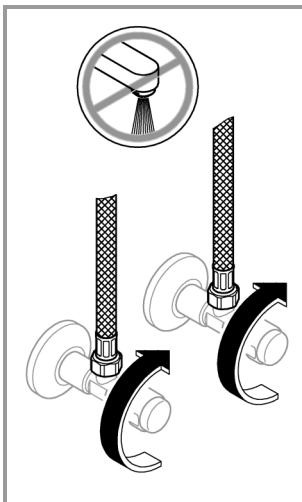

### 23 548 Feel

§  
DIN 1988  
DIN EN 806  
DIN 1717

1

2

3

4

5

6

**23 123**

X=46 897  
Y=46 492  
Z=46 671

**23 547**

X=46 748  
Y=46 492  
Z=46 671

**23 548**

X=46 755  
Y=46 436  
Z=46 249

 *19 332	 32mm
 *19 017	 13mm

Pure Freude an Wasser