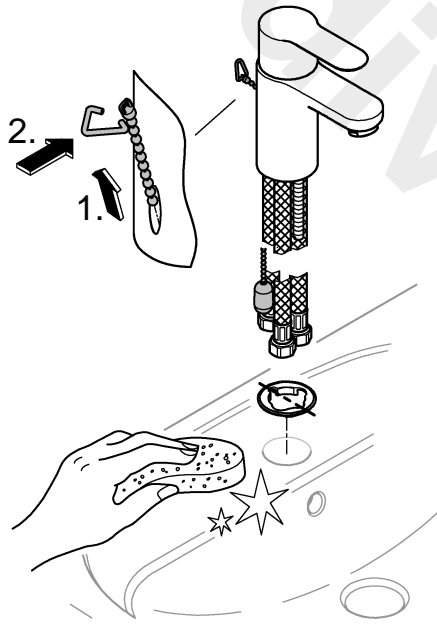

### 23 548 Feel

§  
DIN 1988  
DIN EN 806  
DIN 1717

1

2

3

4

5

6

**23 123**

X=46 897  
Y=46 492  
Z=46 671

**23 547**

X=46 748  
Y=46 492  
Z=46 671

**23 548**

X=46 755  
Y=46 436  
Z=46 249

 *19 332	 32mm
 *19 017	 13mm

Pure Freude an Wasser