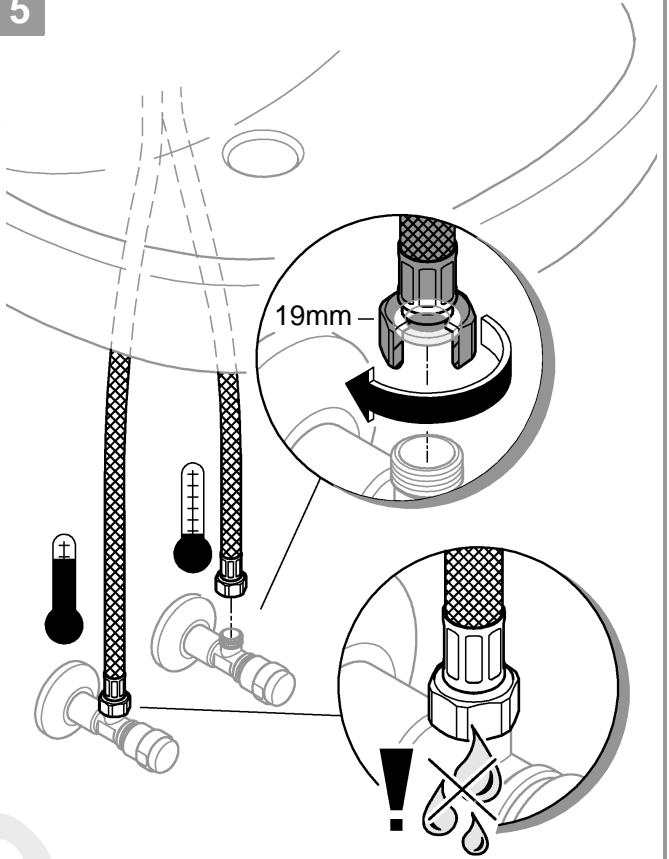

### 23 548 Feel

§  
DIN 1988  
DIN EN 806  
DIN 1717

1

2

3

4

5

6

**23 123**

X=46 897  
Y=46 492  
Z=46 671

**23 547**

X=46 748  
Y=46 492  
Z=46 671

**23 548**

X=46 755  
Y=46 436  
Z=46 249

 *19 332	 32mm
 *19 017	 13mm

Pure Freude an Wasser