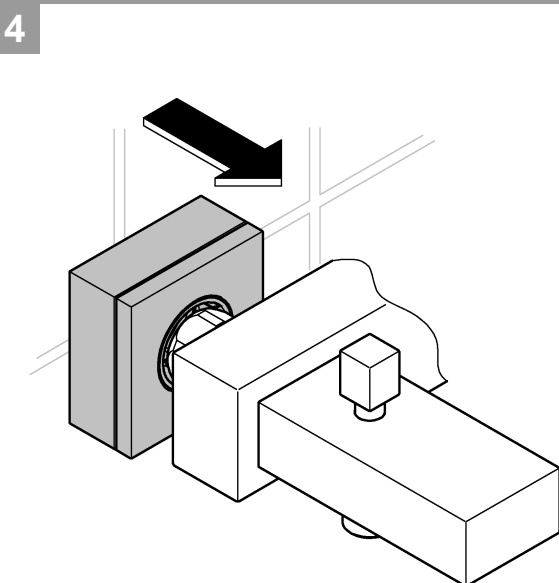

23 437

23 438

DIN
1988

DIN EN
806

Pure Freude an Wasser

GROHE
WAVES

D

+49 571 3989 333
helpline@grohe.de