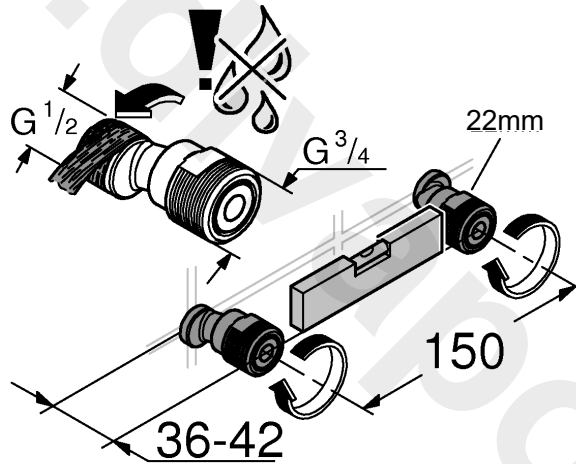

23 437

23 438

DIN
1988

DIN EN
806

Pure Freude an Wasser

GROHE
WAVES

D

+49 571 3989 333
helpline@grohe.de