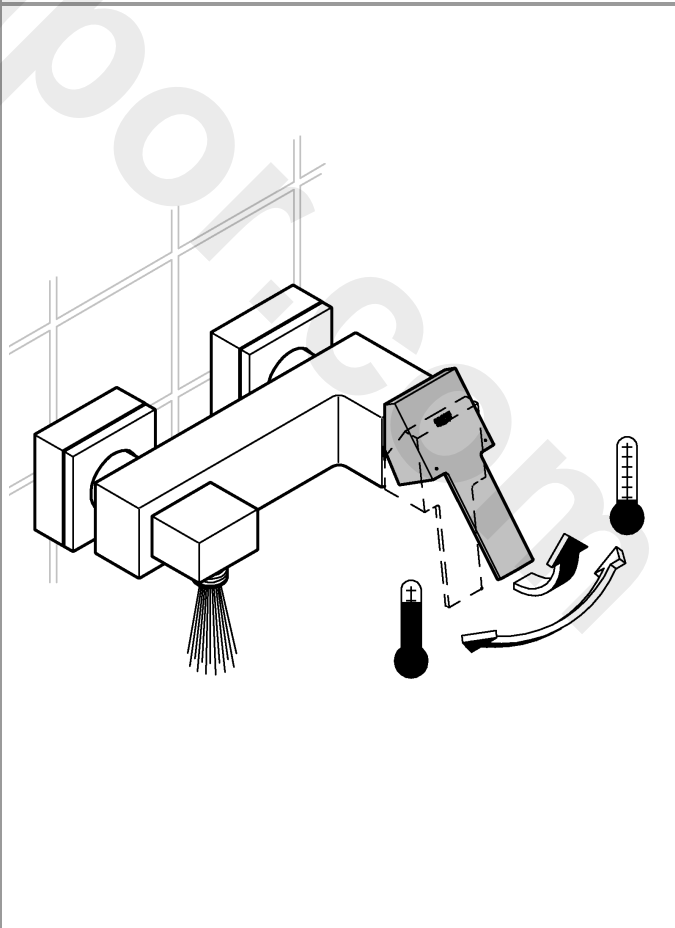

23 437

23 438

DIN
1988

DIN EN
806

Pure Freude an Wasser

GROHE
WAVES

D

+49 571 3989 333
helpline@grohe.de