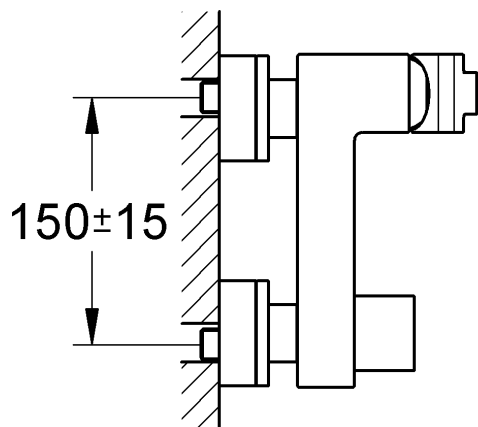

23 437

23 438

DIN
1988

DIN EN
806

Pure Freude an Wasser

GROHE
WAVES

D

+49 571 3989 333
helpline@grohe.de