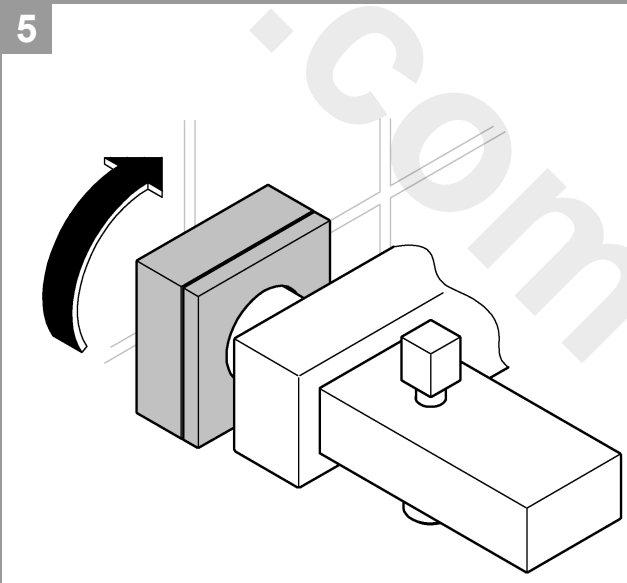

23 437

23 438

DIN
1988

DIN EN
806

Pure Freude an Wasser

GROHE
WAVES

D

+49 571 3989 333
helpline@grohe.de