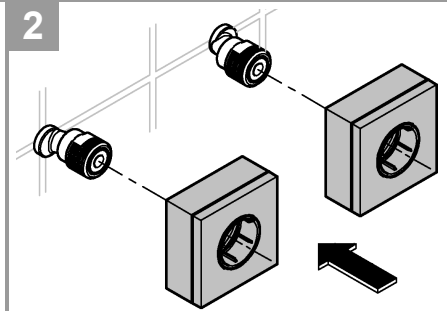

23 437

23 438

DIN
1988

DIN EN
806

Pure Freude an Wasser

GROHE
WAVES

D

+49 571 3989 333
helpline@grohe.de