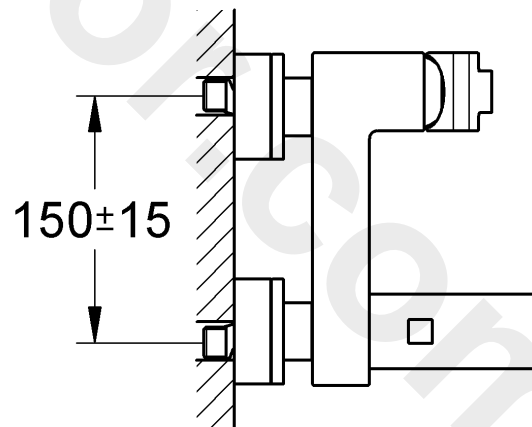

23 437

23 438

DIN
1988

DIN EN
806

Pure Freude an Wasser

GROHE
WAVES

D

+49 571 3989 333
helpline@grohe.de