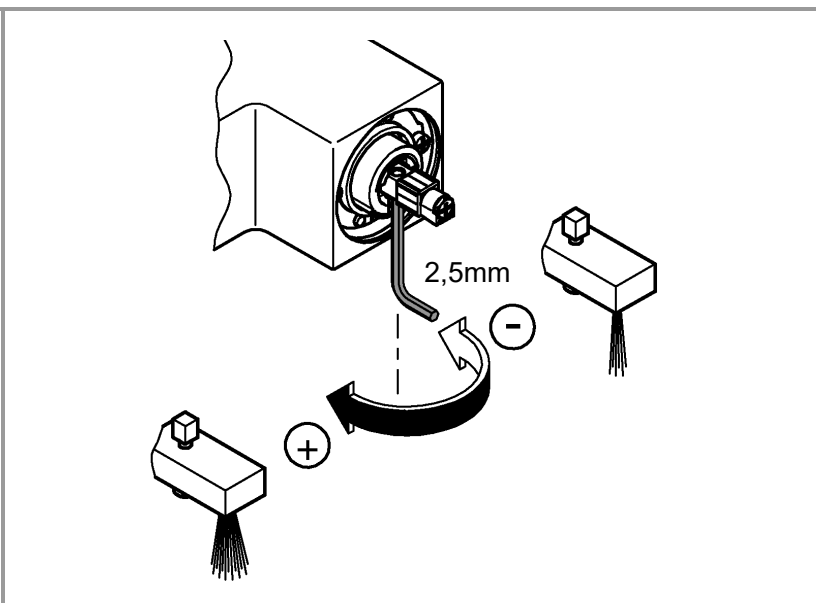

23 437

23 438

DIN
1988

DIN EN
806

Pure Freude an Wasser

GROHE
WAVES

D

+49 571 3989 333
helpline@grohe.de