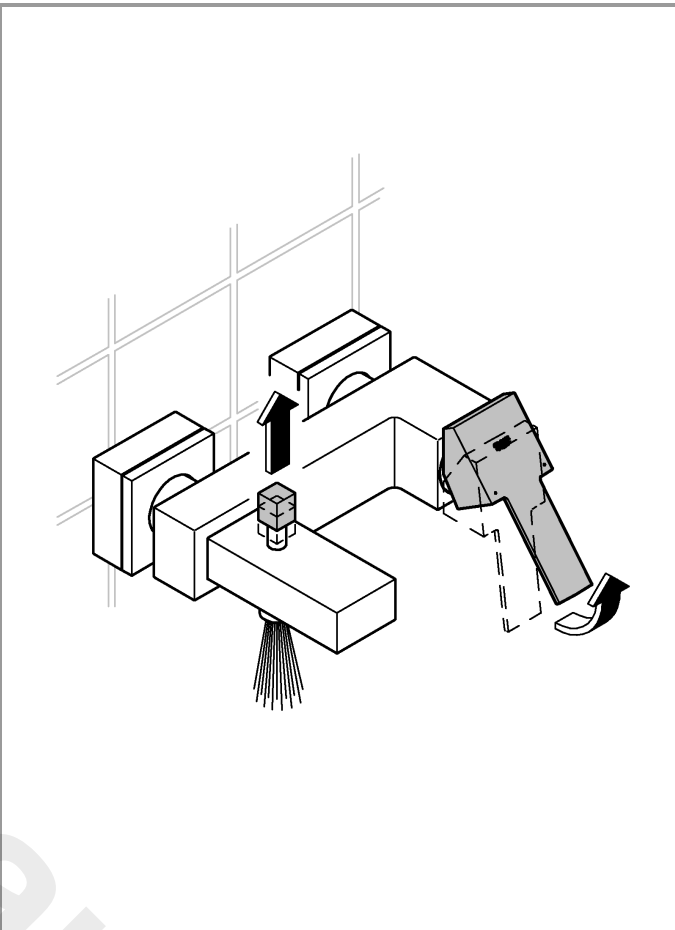

23 437

23 438

DIN
1988

DIN EN
806

Pure Freude an Wasser

GROHE
WAVES

D

+49 571 3989 333
helpline@grohe.de