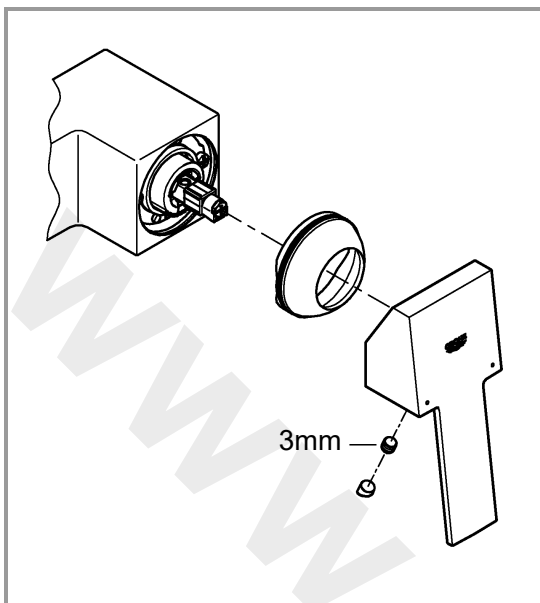

23 437

23 438

DIN
1988

DIN EN
806

Pure Freude an Wasser

GROHE
WAVES

D

+49 571 3989 333
helpline@grohe.de