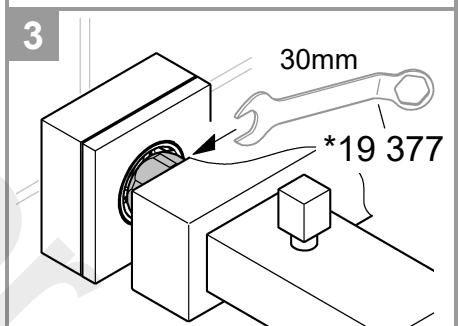

23 437

23 438

DIN
1988

DIN EN
806

Pure Freude an Wasser

GROHE
WAVES

D

+49 571 3989 333
helpline@grohe.de