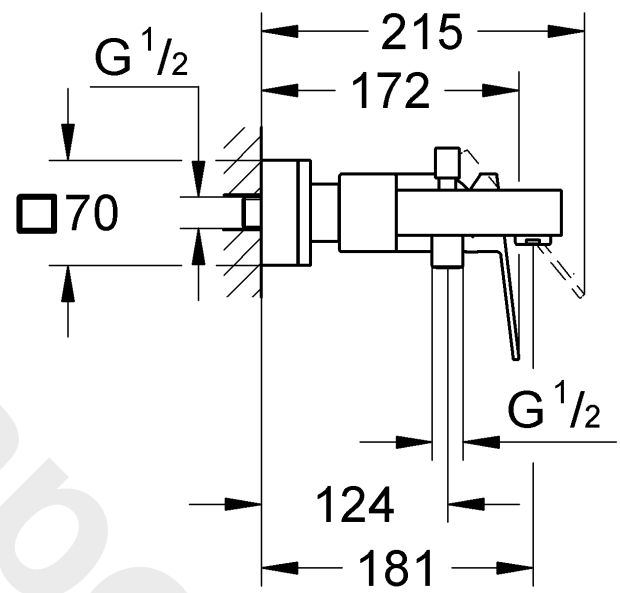

23 437

23 438

DIN
1988

DIN EN
806

Pure Freude an Wasser

GROHE
WAVES

D

+49 571 3989 333
helpline@grohe.de