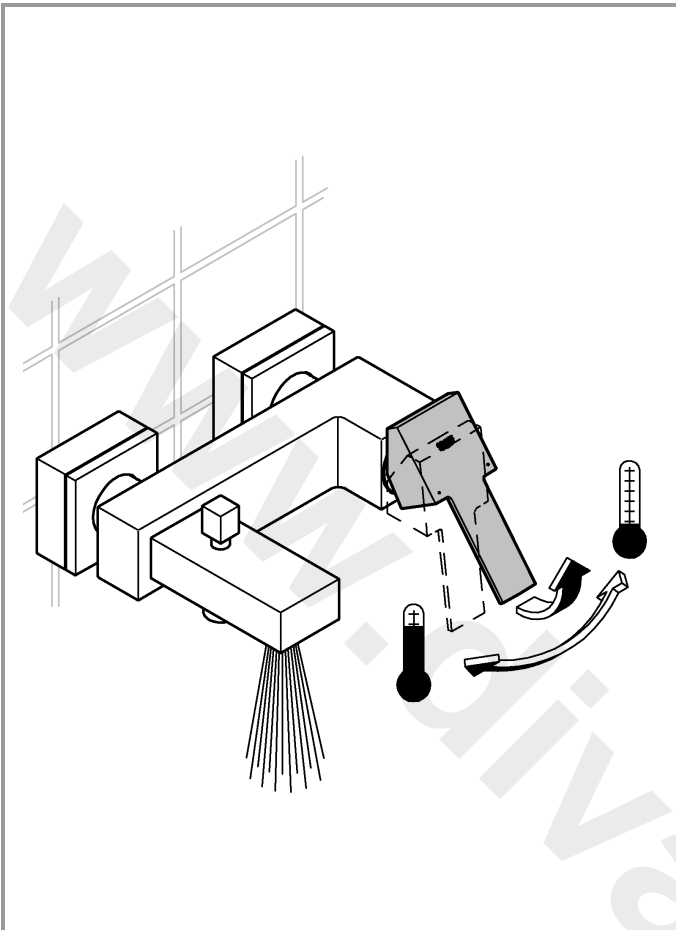

23 437

23 438

DIN
1988

DIN EN
806

Pure Freude an Wasser

GROHE
WAVES

D

+49 571 3989 333
helpline@grohe.de