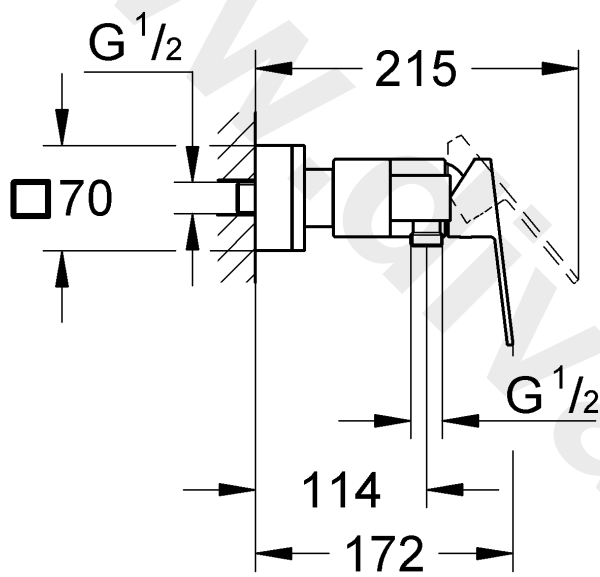

23 437

23 438

DIN
1988

DIN EN
806

Pure Freude an Wasser

GROHE
WAVES

D

+49 571 3989 333
helpline@grohe.de