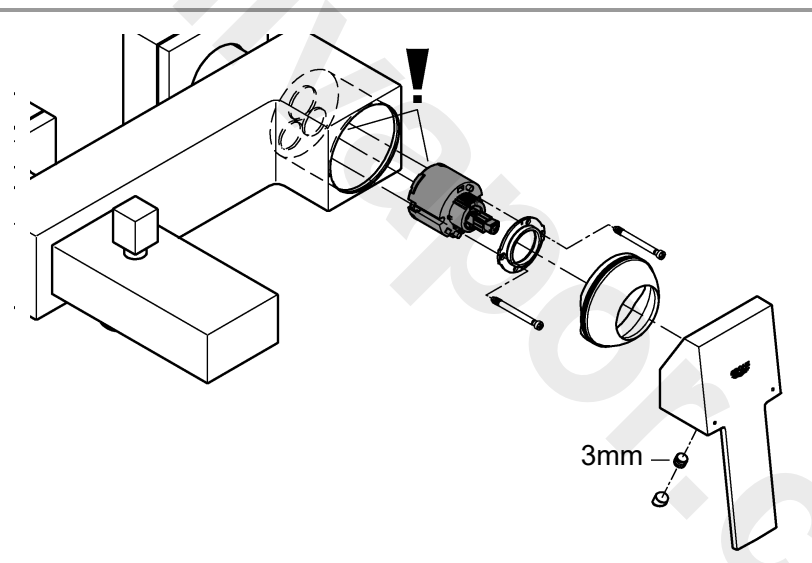

23 437

23 438

DIN
1988

DIN EN
806

Pure Freude an Wasser

GROHE
WAVES

D

+49 571 3989 333
helpline@grohe.de