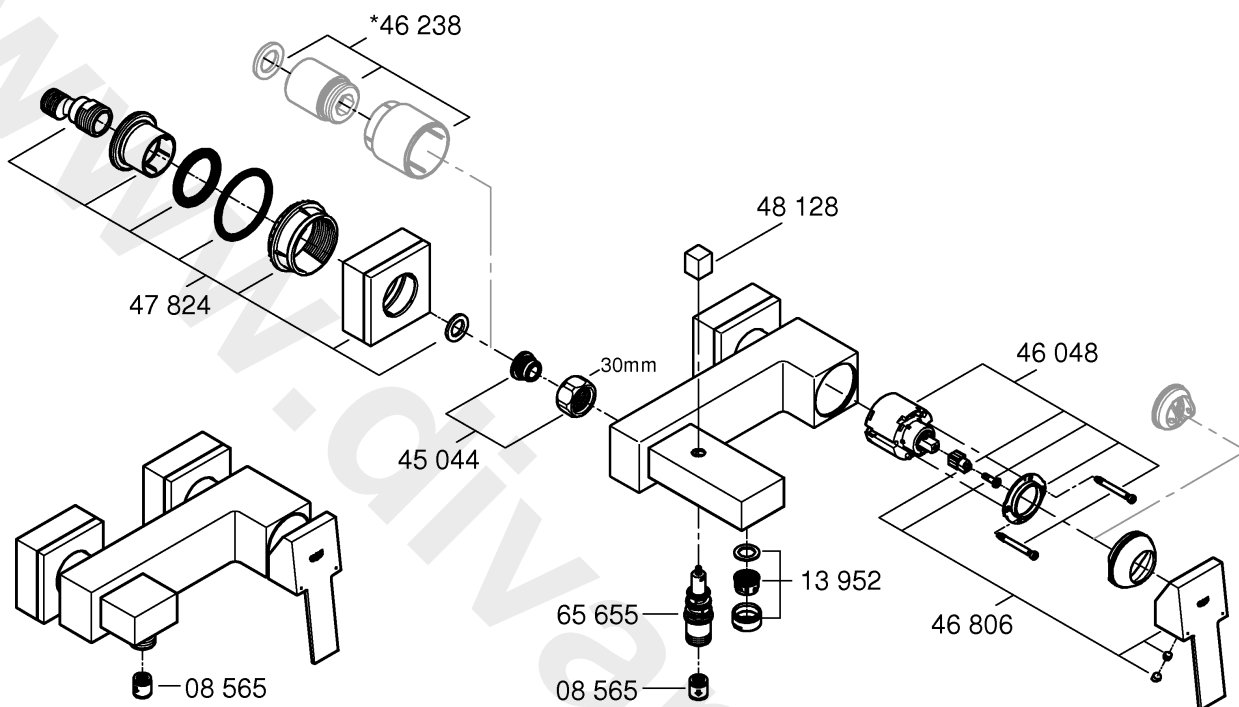

23 437

23 438

DIN
1988

DIN EN
806

Pure Freude an Wasser

GROHE
WAVES

D

+49 571 3989 333
helpline@grohe.de