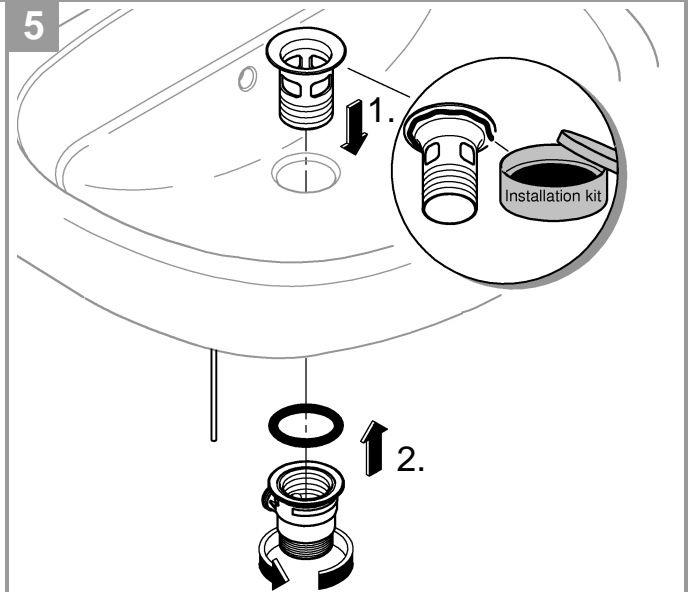

3

*19 017	13mm
	

	07 052	180mm
	*07 341	350mm

Pure Freude an Wasser

GROHE
WAVES

D

+49 571 3989 333
impressum@grohe.de

A