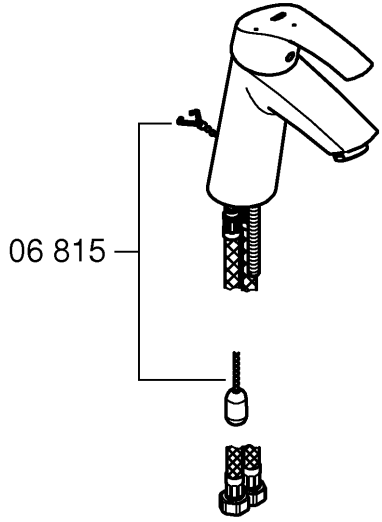

3

*19 017	13mm
	

	07 052	180mm
	*07 341	350mm

Pure Freude an Wasser

GROHE
WAVES

D

+49 571 3989 333
impressum@grohe.de

A