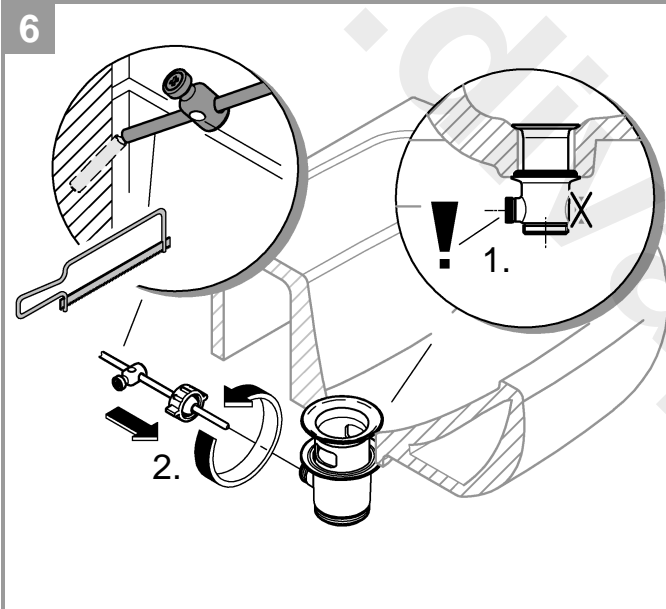

3

*19 017	13mm
	

	07 052	180mm
	*07 341	350mm

Pure Freude an Wasser

GROHE
WAVES

D

+49 571 3989 333
impressum@grohe.de

A