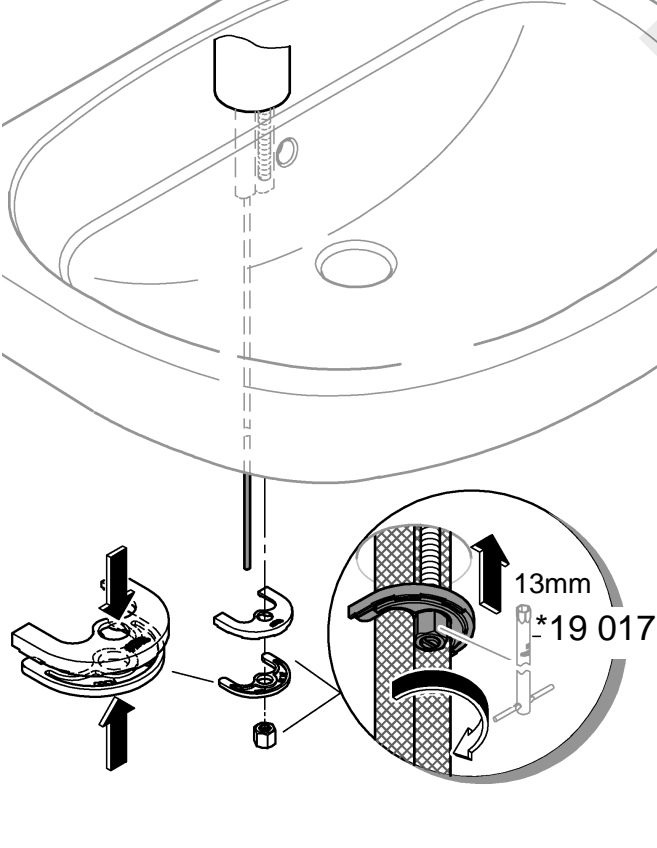

3

*19 017	13mm
	

	07 052	180mm
	*07 341	350mm

Pure Freude an Wasser

GROHE
WAVES

D

+49 571 3989 333
impressum@grohe.de

A