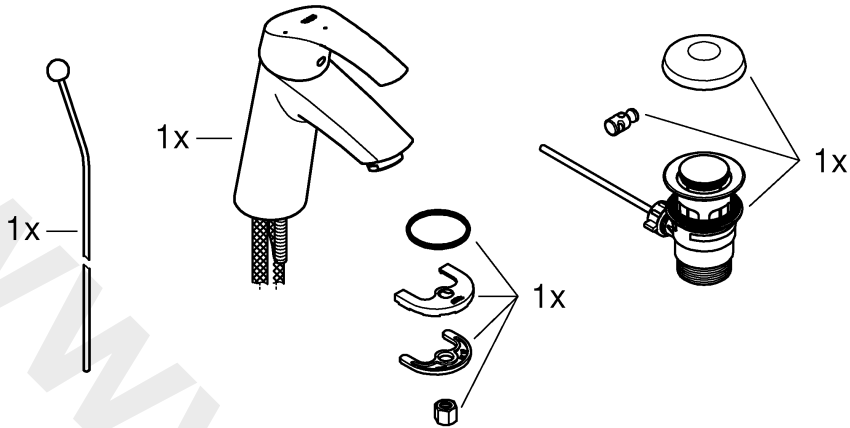

23 393

23 394

23 395

DIN 1988
DIN EN 806