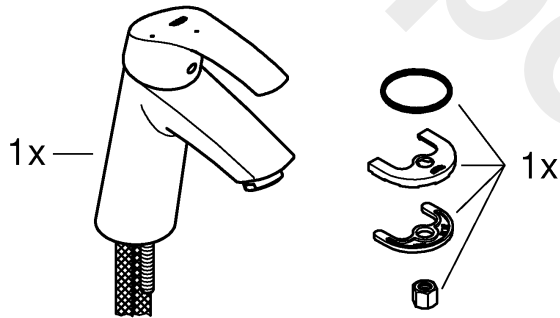

23 393

23 394

23 395

DIN 1988
DIN EN 806