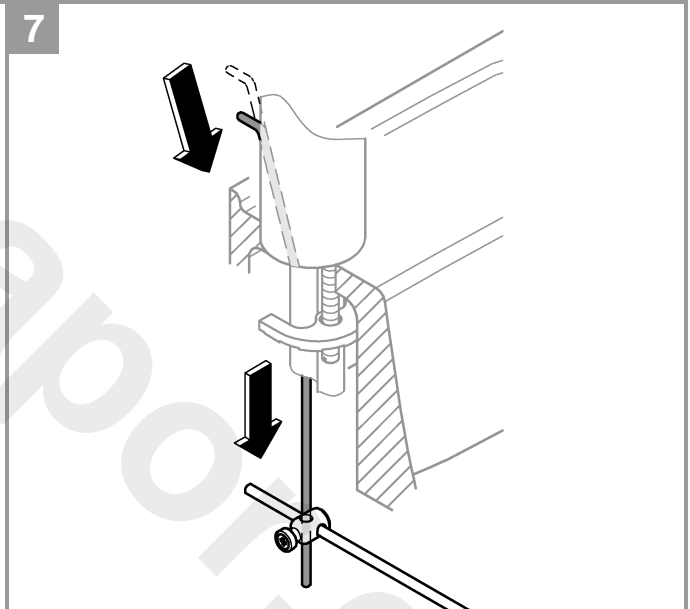

3

*19 017	13mm
	

	07 052	180mm
	*07 341	350mm

Pure Freude an Wasser

GROHE
WAVES

D

+49 571 3989 333
impressum@grohe.de

A