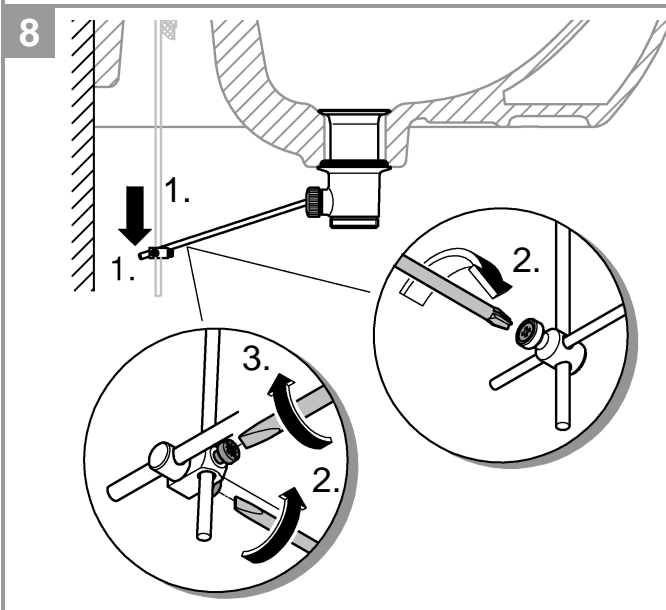

3

*19 017	13mm
	

	07 052	180mm
	*07 341	350mm

Pure Freude an Wasser

GROHE
WAVES

D

+49 571 3989 333
impressum@grohe.de

A