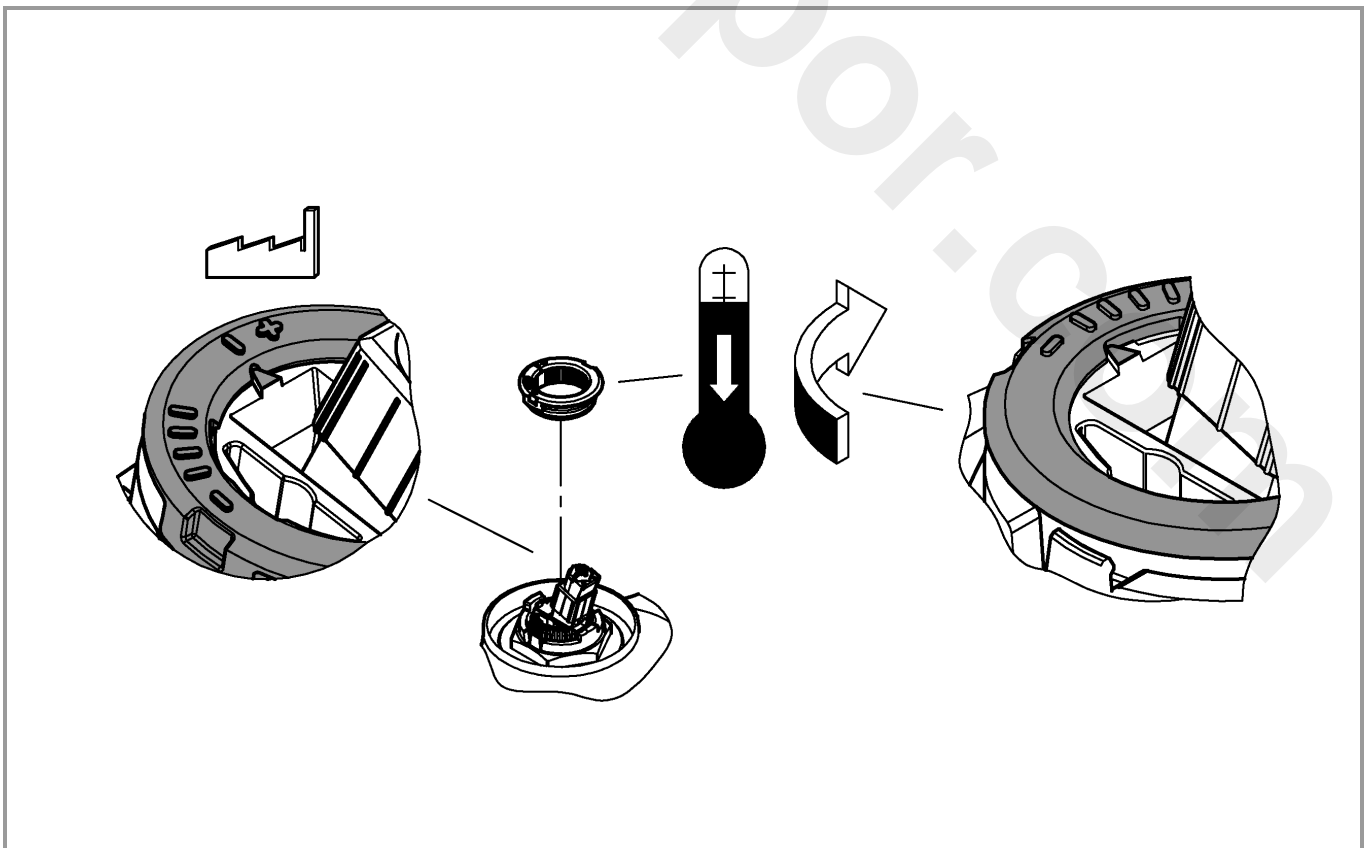

3

*19 017	13mm
	

	07 052	180mm
	*07 341	350mm

Pure Freude an Wasser

GROHE
WAVES

D

+49 571 3989 333
impressum@grohe.de

A