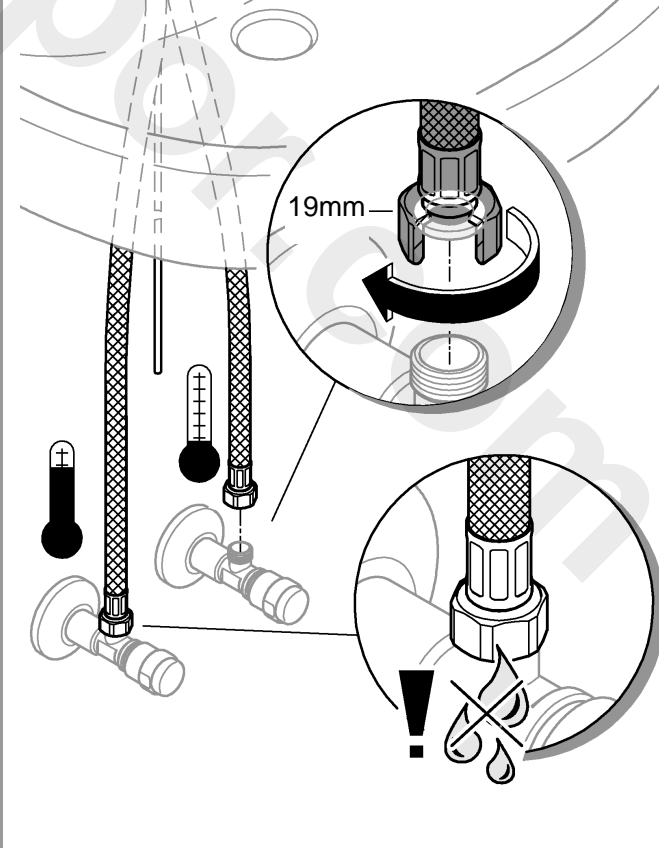

3

*19 017	13mm
	

	07 052	180mm
	*07 341	350mm

Pure Freude an Wasser

GROHE
WAVES

D

+49 571 3989 333
impressum@grohe.de

A