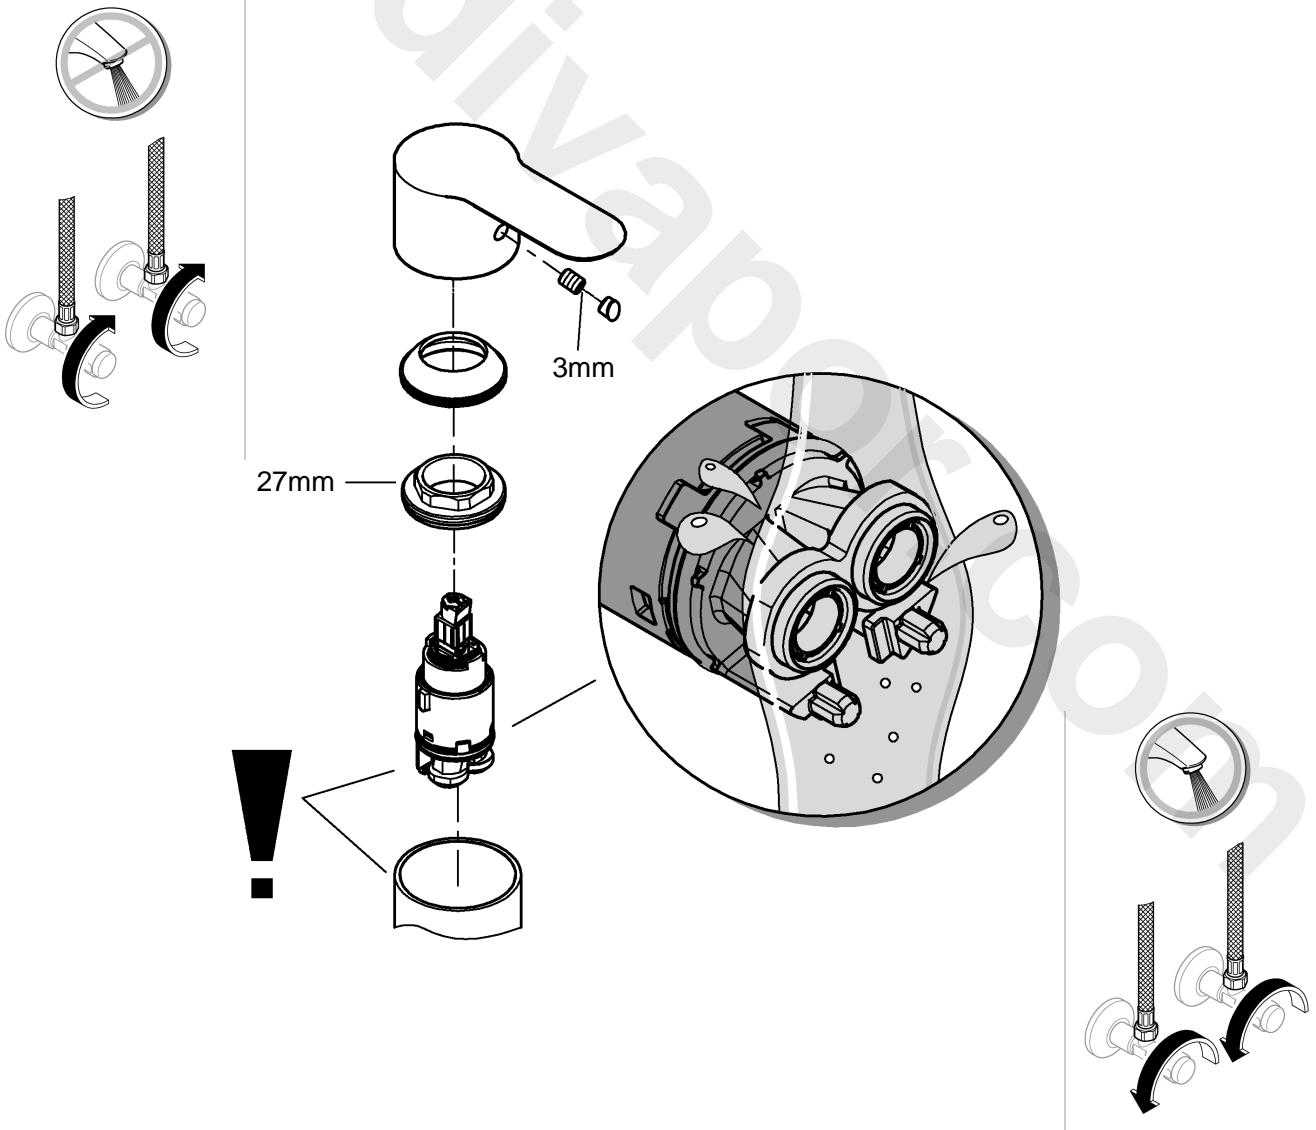

3

*19 017	13mm
	

	07 052	180mm
	*07 341	350mm

Pure Freude an Wasser

GROHE
WAVES

D

+49 571 3989 333
impressum@grohe.de

A