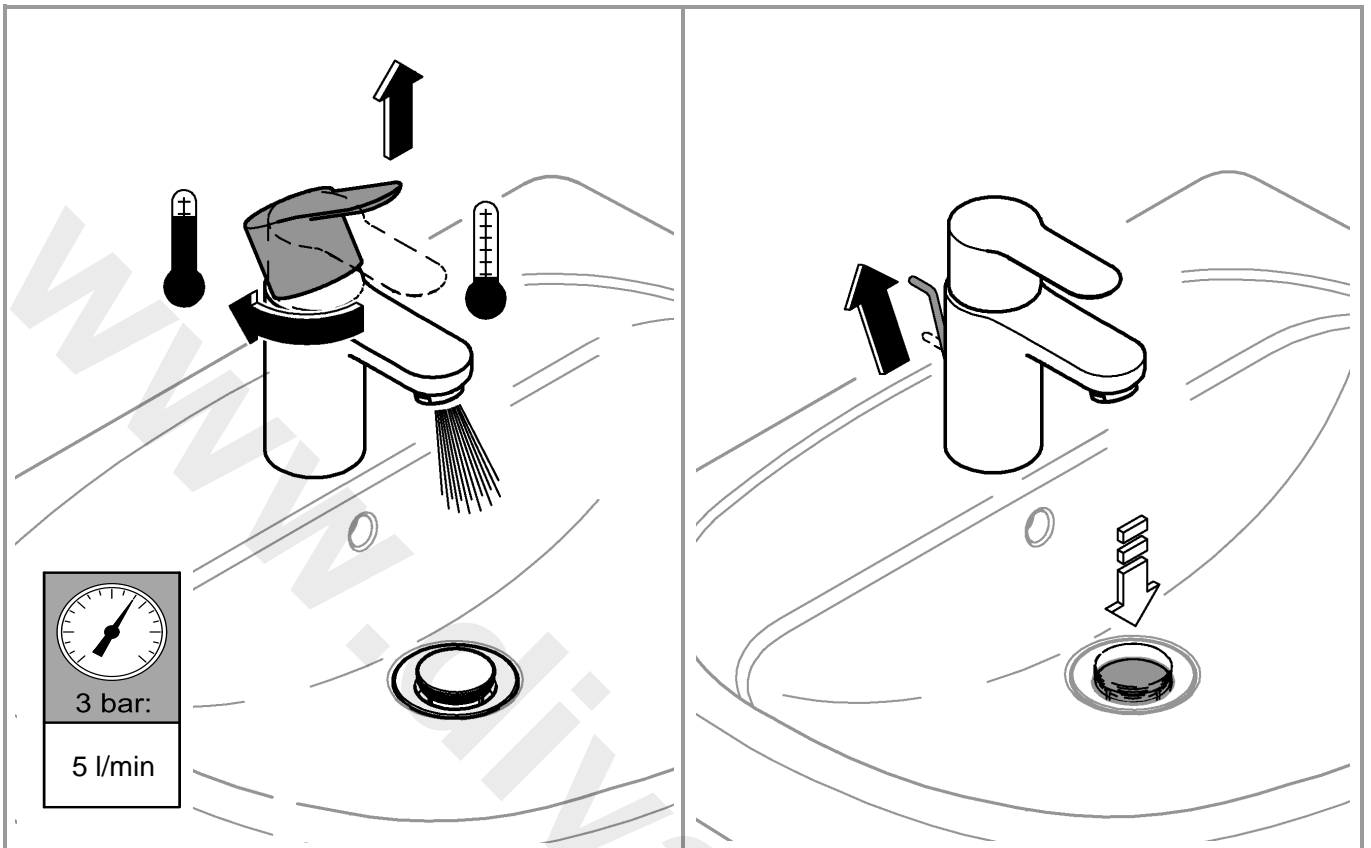

3

*19 017	13mm
	

	07 052	180mm
	*07 341	350mm

Pure Freude an Wasser

GROHE
WAVES

D

+49 571 3989 333
impressum@grohe.de

A