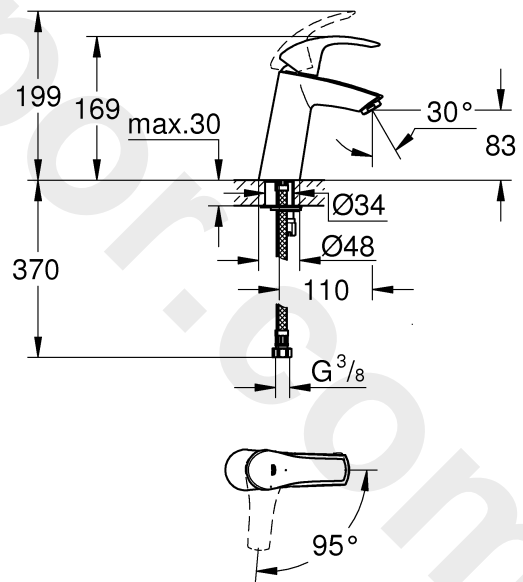

23 393

23 394

23 395

1

2 - 3

4

5

6

7