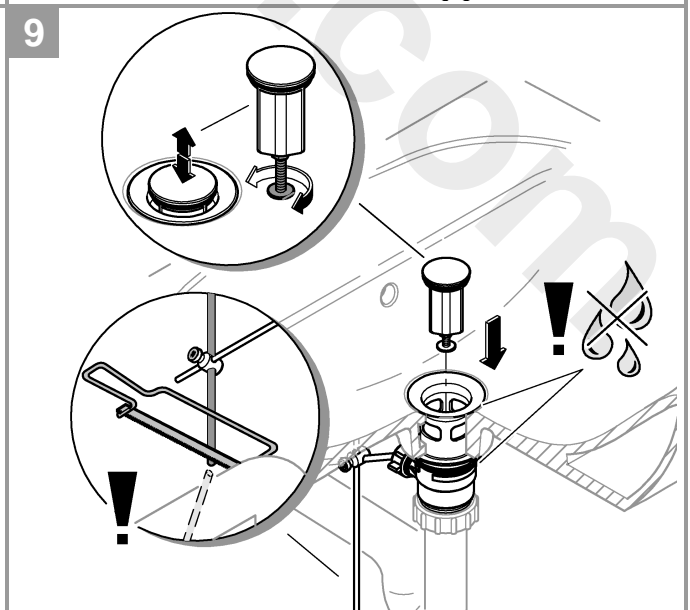

3

*19 017	13mm
	

	07 052	180mm
	*07 341	350mm

Pure Freude an Wasser

GROHE
WAVES

D

+49 571 3989 333
impressum@grohe.de

A