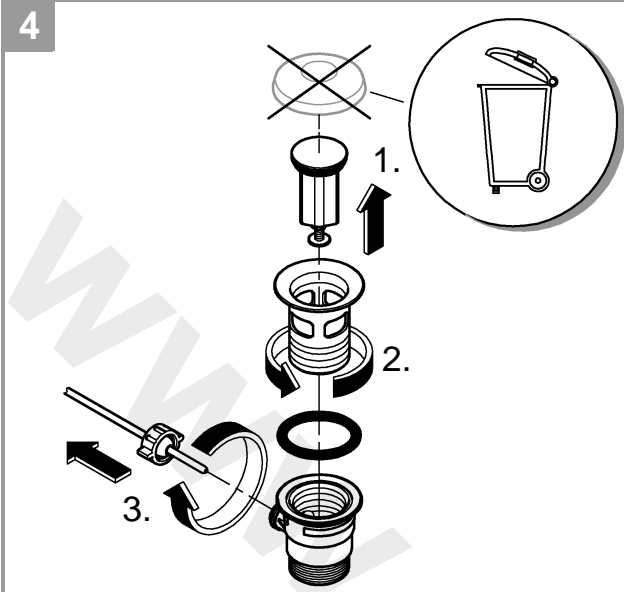

3

*19 017	13mm
	

	07 052	180mm
	*07 341	350mm

Pure Freude an Wasser

GROHE
WAVES

D

+49 571 3989 333
impressum@grohe.de

A