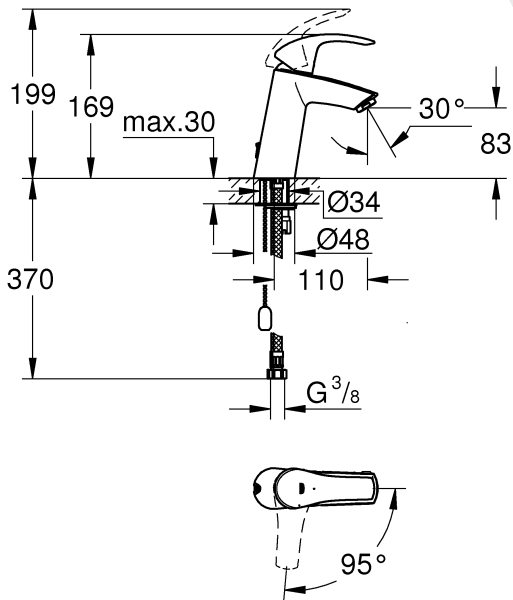

23 393

23 394

23 395

1

2 - 3

4

5

6

7