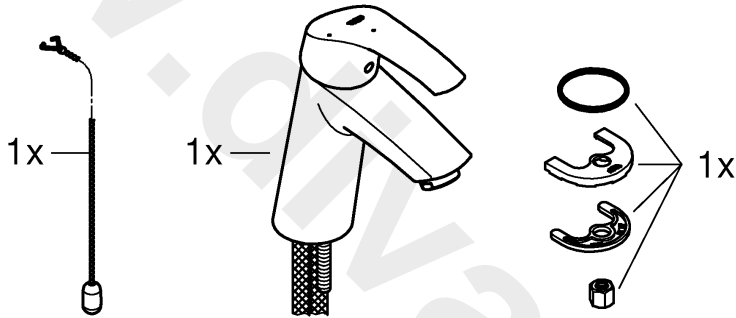

23 393

23 394

23 395

DIN 1988
DIN EN 806