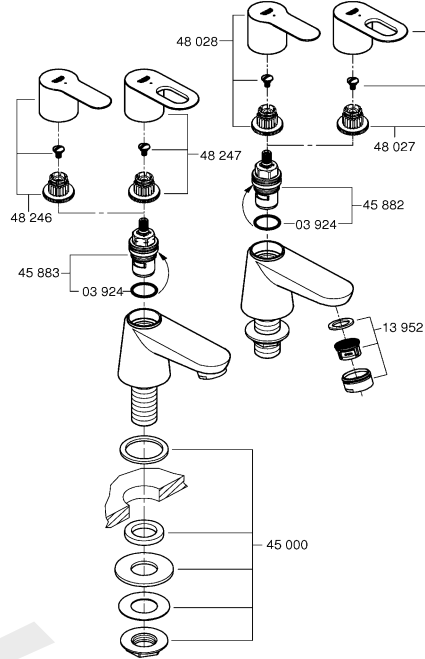

23 328
23 329
23 330
23 356
23 335
23 336
23 337
23 357
23 331
23 332
23 338
23 339

3 bar:
5 l/min

23 333
23 340

23 334
23 341

23 333
23 334
23 340
23 341

23 333
23 334
23 340
23 341

20 421
20 422

20 421
20 422

Смесители

Комплект поставки	20 421	23 328	23 329	23 330	23 356	23 331	23 332	23 333	23 334	20 421 00M
Смеситель для умывальника		X	X	X	X					
Смеситель для биде						X	X			
вертикальный кран	X									X
Смеситель для ванны									X	
Смеситель для душа								X		
S-образные эксцентрики								X	X	
вертикальное подсоединение										
гарнитур для душа										
Техническое руководство	X	X	X	X	X	X	X	X	X	X
Инструкция по уходу	X	X	X	X	X	X	X	X	X	X
Вес нетто, кг	0,8	1,2	1,1	1,1	1,3	1,2	1,1	1,5	2,2	1,6