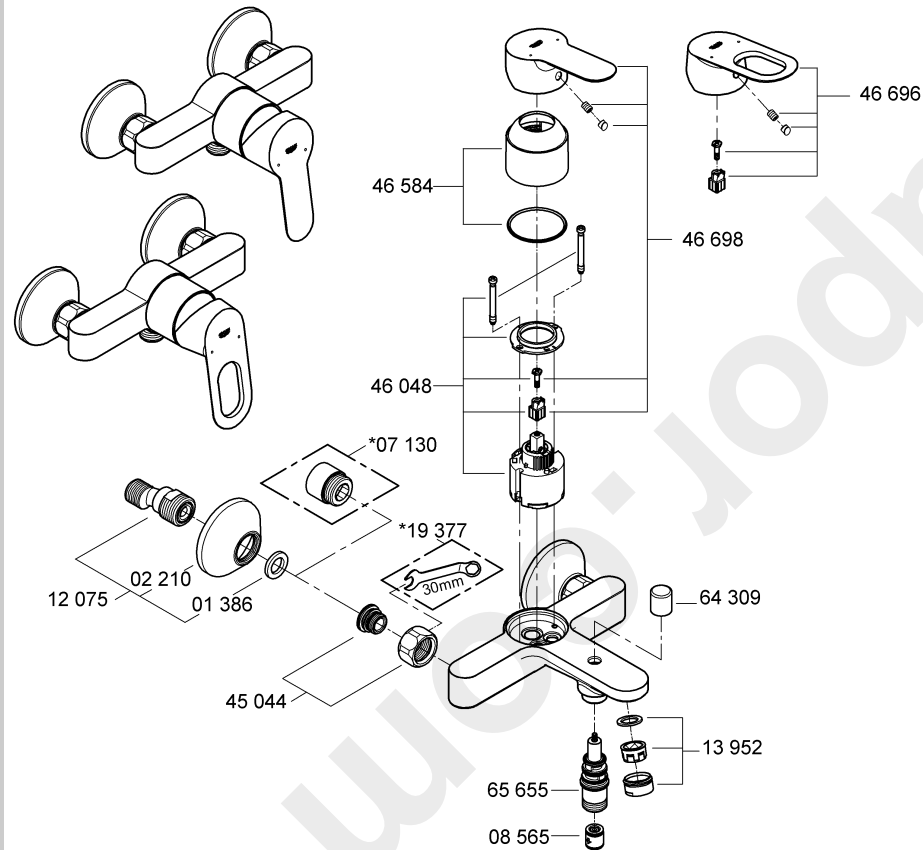

23 333
23 334
23 340
23 341