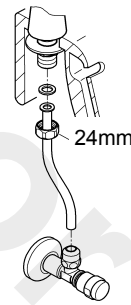

BAUEDGE/BAULOOP
DESIGN + ENGINEERING
GROHE GERMANY

99.0041.131/ÄM 229858/07.14

www.grohe.com

Pure Freude an Wasser

23 328
23 329
23 330
23 356
23 335
23 336
23 337
23 357

23 331
23 332
23 338
23 339

23 328
23 329
23 330
23 356
23 335
23 336
23 337
23 357
23 331
23 332
23 338
23 339

23 328
23 329
23 330
23 356
23 335
23 336
23 337
23 357
23 331
23 332
23 338
23 339

3 bar:
5 l/min

23 333
23 340

23 334
23 341

23 333
23 334
23 340
23 341

23 333
23 334
23 340
23 341

20 421
20 422

20 421
20 422