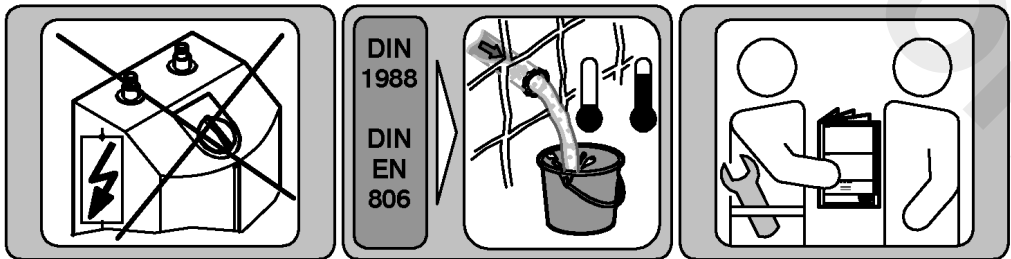

BAUEDGE/BAULOOP
DESIGN + ENGINEERING
GROHE GERMANY

99.0041.131/ÄM 229858/07.14

www.grohe.com

Pure Freude an Wasser

23 328
23 329
23 330
23 356
23 335
23 336
23 337
23 357

23 331
23 332
23 338
23 339

23 328
23 329
23 330
23 356
23 335
23 336
23 337
23 357
23 331
23 332
23 338
23 339