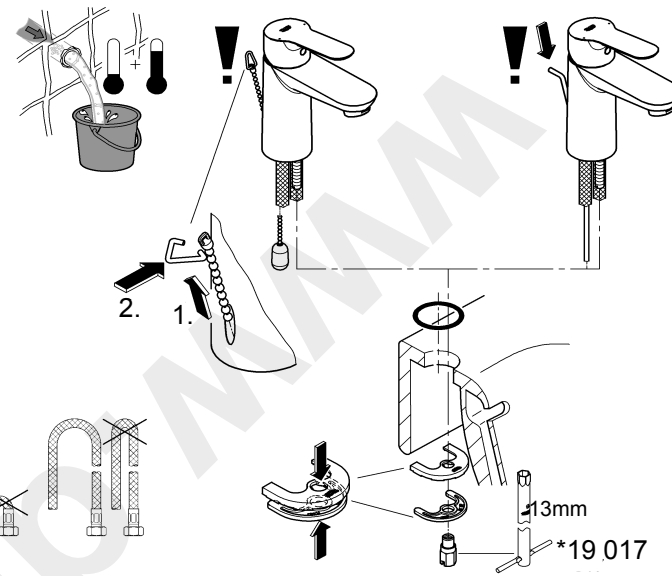

23 328
23 329
23 330
23 356
23 335
23 336
23 337
23 357
23 331
23 332
23 338
23 339