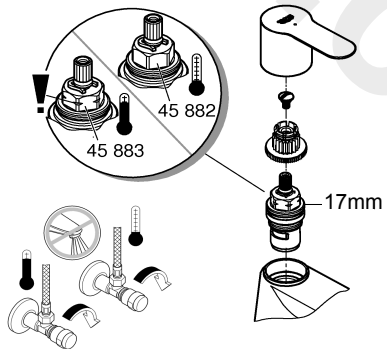

23 328
23 329
23 330
23 356
23 335
23 336
23 337
23 357
23 331
23 332
23 338
23 339

3 bar:
5 l/min

23 333
23 340

23 334
23 341

23 333
23 334
23 340
23 341

23 333
23 334
23 340
23 341

20 421
20 422

20 421
20 422

Смесители

Комплект поставки	20 421	23 328	23 329	23 330	23 356	23 331	23 332	23 333	23 334	20 421 00M
Смеситель для умывальника		X	X	X	X					
Смеситель для биде						X	X			
вертикальный кран	X									X
Смеситель для ванны									X	
Смеситель для душа								X		
S-образные эксцентрики								X	X	
вертикальное подсоединение										
гарнитур для душа										
Техническое руководство	X	X	X	X	X	X	X	X	X	X
Инструкция по уходу	X	X	X	X	X	X	X	X	X	X
Вес нетто, кг	0,8	1,2	1,1	1,1	1,3	1,2	1,1	1,5	2,2	1,6