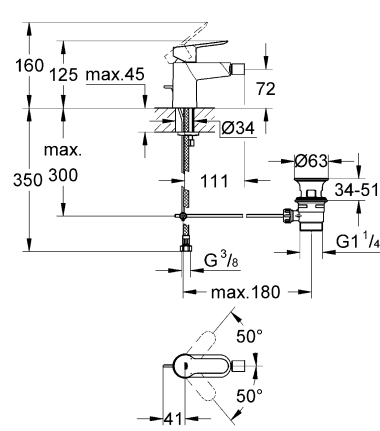

BAUEDGE/BAULOOP
DESIGN + ENGINEERING
GROHE GERMANY

99.0041.131/ÄM 229858/07.14

www.grohe.com

Pure Freude an Wasser

23 328
23 329
23 330
23 356
23 335
23 336
23 337
23 357

23 331
23 332
23 338
23 339

23 328
23 329
23 330
23 356
23 335
23 336
23 337
23 357
23 331
23 332
23 338
23 339