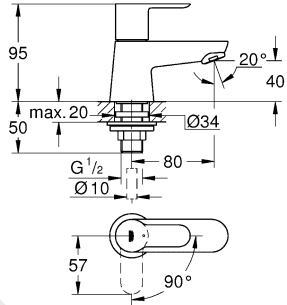

23 328
23 329
23 330
23 356
23 335
23 336
23 337
23 357
23 331
23 332
23 338
23 339

3 bar:
5 l/min

23 333
23 340

23 334
23 341

23 333
23 334
23 340
23 341

23 333
23 334
23 340
23 341

20 421
20 422

20 421
20 422

Смесители

Комплект поставки	20 421	23 328	23 329	23 330	23 356	23 331	23 332	23 333	23 334	20 421 00M
Смеситель для умывальника		X	X	X	X					
Смеситель для биде						X	X			
вертикальный кран	X									X
Смеситель для ванны									X	
Смеситель для душа								X		
S-образные эксцентрики								X	X	
вертикальное подсоединение										
гарнитур для душа										
Техническое руководство	X	X	X	X	X	X	X	X	X	X
Инструкция по уходу	X	X	X	X	X	X	X	X	X	X
Вес нетто, кг	0,8	1,2	1,1	1,1	1,3	1,2	1,1	1,5	2,2	1,6