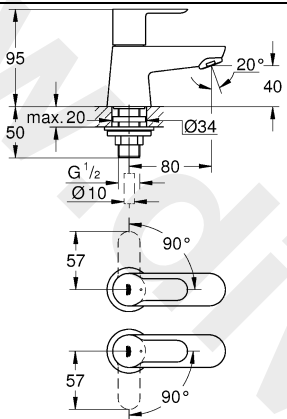

23 328
23 329
23 330
23 356
23 335
23 336
23 337
23 357
23 331
23 332
23 338
23 339

3 bar:
5 l/min

23 333
23 340

23 334
23 341

23 333
23 334
23 340
23 341

23 333
23 334
23 340
23 341

20 421
20 422

20 421
20 422

Смесители

Комплект поставки	20 421	23 328	23 329	23 330	23 356	23 331	23 332	23 333	23 334	20 421 00M
Смеситель для умывальника		X	X	X	X					
Смеситель для биде						X	X			
вертикальный кран	X									X
Смеситель для ванны									X	
Смеситель для душа								X		
S-образные эксцентрики								X	X	
вертикальное подсоединение										
гарнитур для душа										
Техническое руководство	X	X	X	X	X	X	X	X	X	X
Инструкция по уходу	X	X	X	X	X	X	X	X	X	X
Вес нетто, кг	0,8	1,2	1,1	1,1	1,3	1,2	1,1	1,5	2,2	1,6