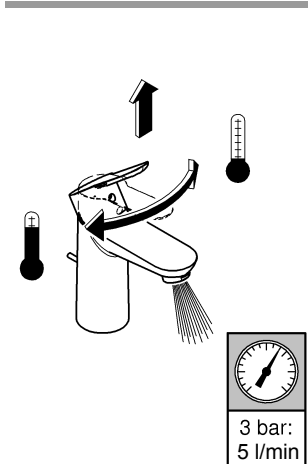

23 328
23 329
23 330
23 356
23 335
23 336
23 337
23 357
23 331
23 332
23 338
23 339