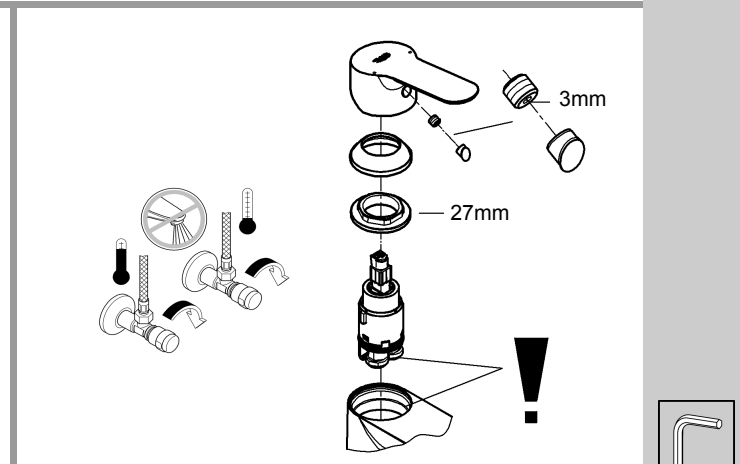

23 328
23 329
23 330
23 356
23 335
23 336
23 337
23 357
23 331
23 332
23 338
23 339