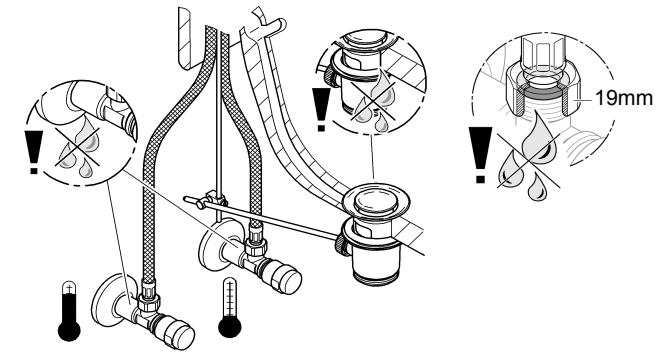

23 328
23 329
23 330
23 356
23 335
23 336
23 337
23 357
23 331
23 332
23 338
23 339