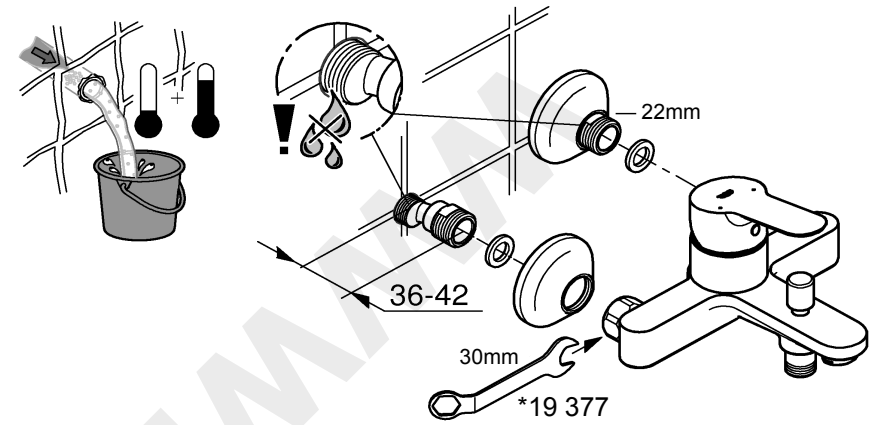

23 333
23 334
23 340
23 341