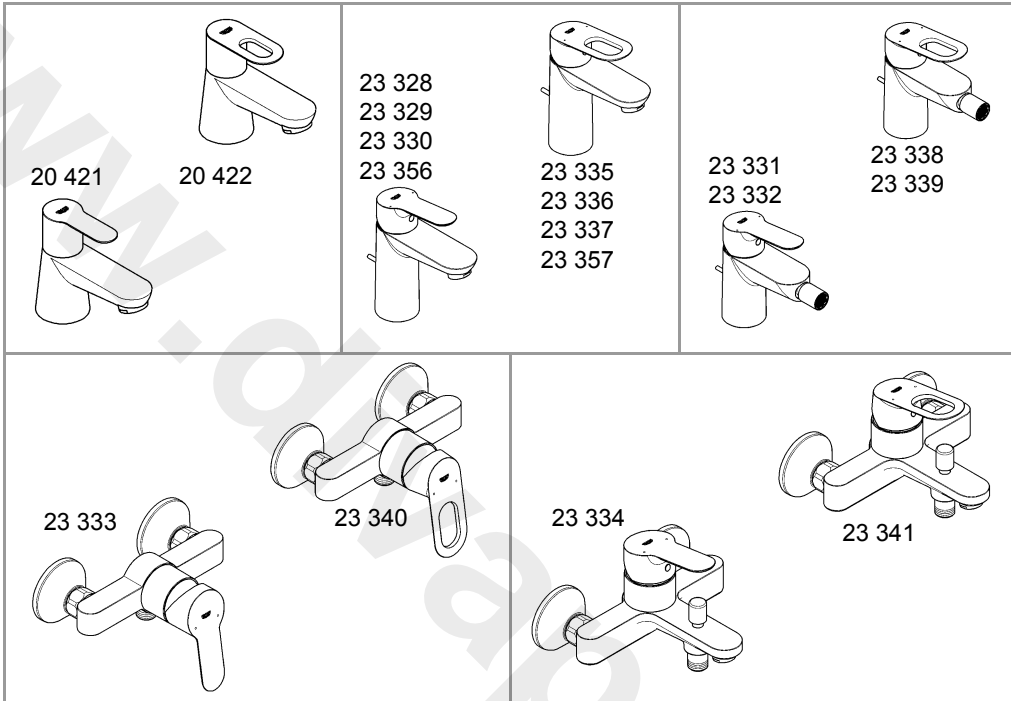

BAUEDGE/BAULOOP
DESIGN + ENGINEERING
GROHE GERMANY

99.0041.131/ÄM 229858/07.14

www.grohe.com

Pure Freude an Wasser

23 328
23 329
23 330
23 356
23 335
23 336
23 337
23 357

23 331
23 332
23 338
23 339

23 328
23 329
23 330
23 356
23 335
23 336
23 337
23 357
23 331
23 332
23 338
23 339