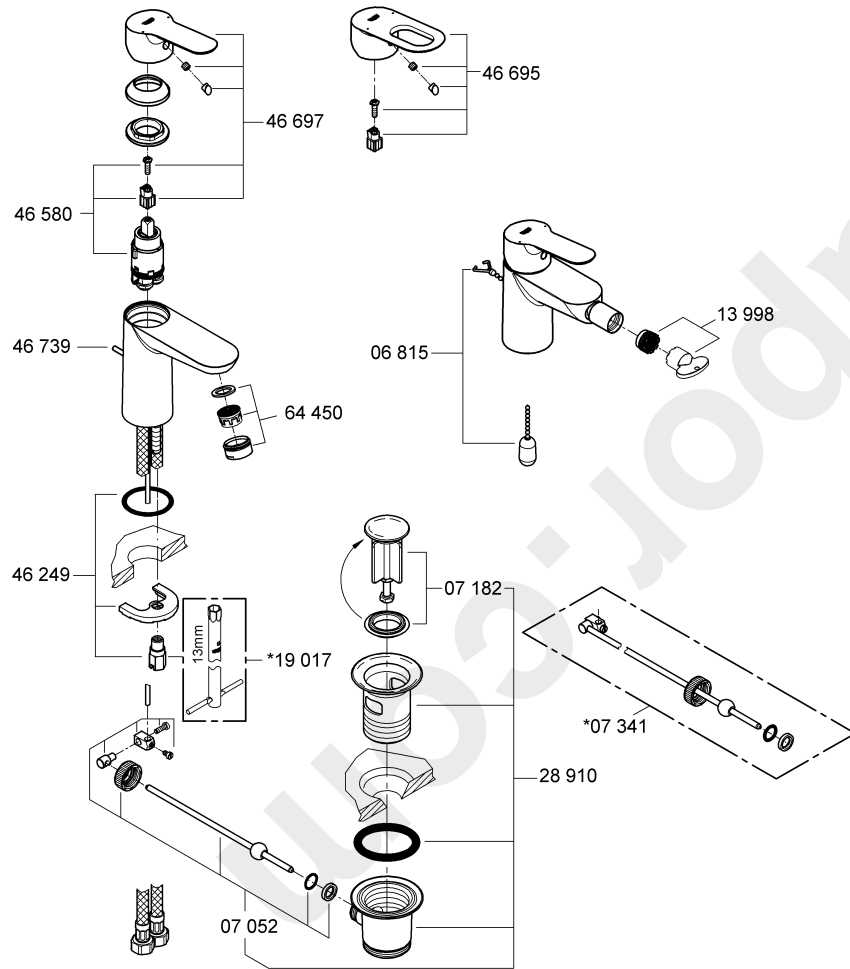

BAUEDGE/BAULOOP
DESIGN + ENGINEERING
GROHE GERMANY

99.0041.131/ÄM 229858/07.14

www.grohe.com

Pure Freude an Wasser

23 328
23 329
23 330
23 356
23 335
23 336
23 337
23 357

23 331
23 332
23 338
23 339

23 328
23 329
23 330
23 356
23 335
23 336
23 337
23 357
23 331
23 332
23 338
23 339

Смесители

Комплект поставки	20 421	23 328	23 329	23 330	23 356	23 331	23 332	23 333	23 334	20 421 00M
Смеситель для умывальника		X	X	X	X					
Смеситель для биде						X	X			
вертикальный кран	X									X
Смеситель для ванны									X	
Смеситель для душа								X		
S-образные эксцентрики								X	X	
вертикальное подсоединение										
гарнитур для душа										
Техническое руководство	X	X	X	X	X	X	X	X	X	X
Инструкция по уходу	X	X	X	X	X	X	X	X	X	X
Вес нетто, кг	0,8	1,2	1,1	1,1	1,3	1,2	1,1	1,5	2,2	1,6