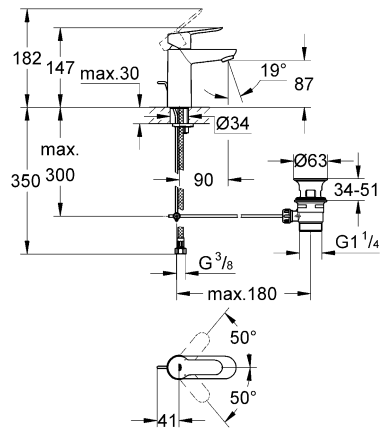

BAUEDGE/BAULOOP
DESIGN + ENGINEERING
GROHE GERMANY

99.0041.131/ÄM 229858/07.14

www.grohe.com

Pure Freude an Wasser

23 328
23 329
23 330
23 356
23 335
23 336
23 337
23 357

23 331
23 332
23 338
23 339

23 328
23 329
23 330
23 356
23 335
23 336
23 337
23 357
23 331
23 332
23 338
23 339