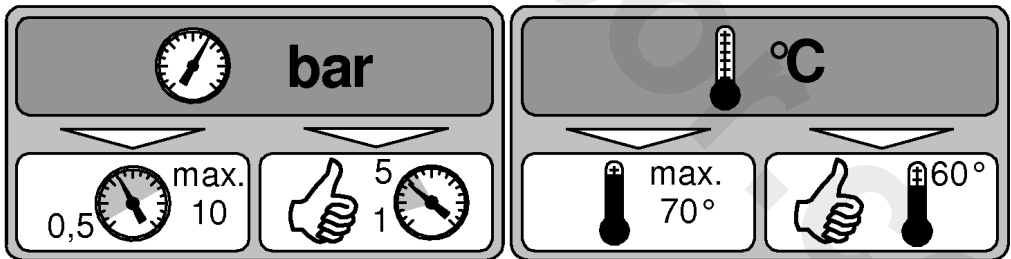

BAUEDGE/BAULOOP
DESIGN + ENGINEERING
GROHE GERMANY

99.0041.131/ÄM 229858/07.14

www.grohe.com

Pure Freude an Wasser

23 328
23 329
23 330
23 356
23 335
23 336
23 337
23 357

23 331
23 332
23 338
23 339

23 328
23 329
23 330
23 356
23 335
23 336
23 337
23 357
23 331
23 332
23 338
23 339