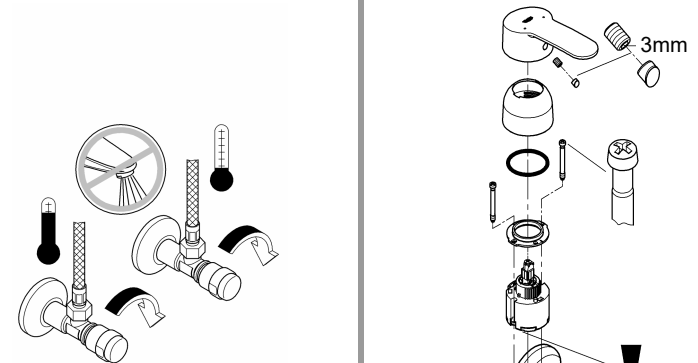

23 333
23 334
23 340
23 341