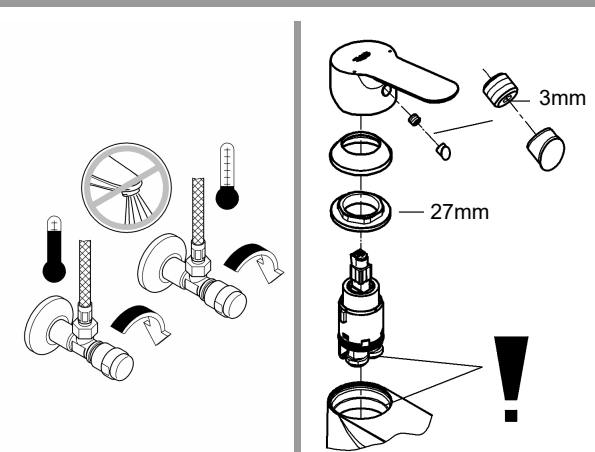

23 328
23 329
23 330
23 356
23 335
23 336
23 337
23 357
23 331
23 332
23 338
23 339