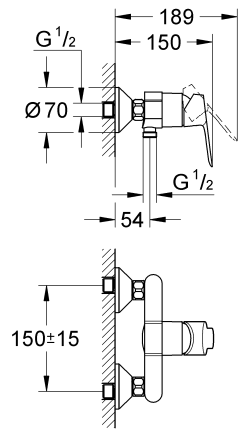

23 333
23 340