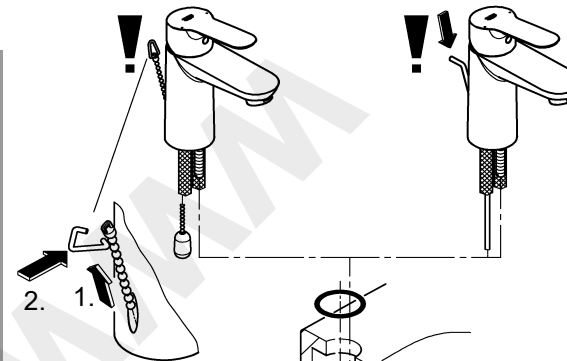

23 328
23 329
23 330
23 356
23 335
23 336
23 337
23 357
23 331
23 332
23 338
23 339