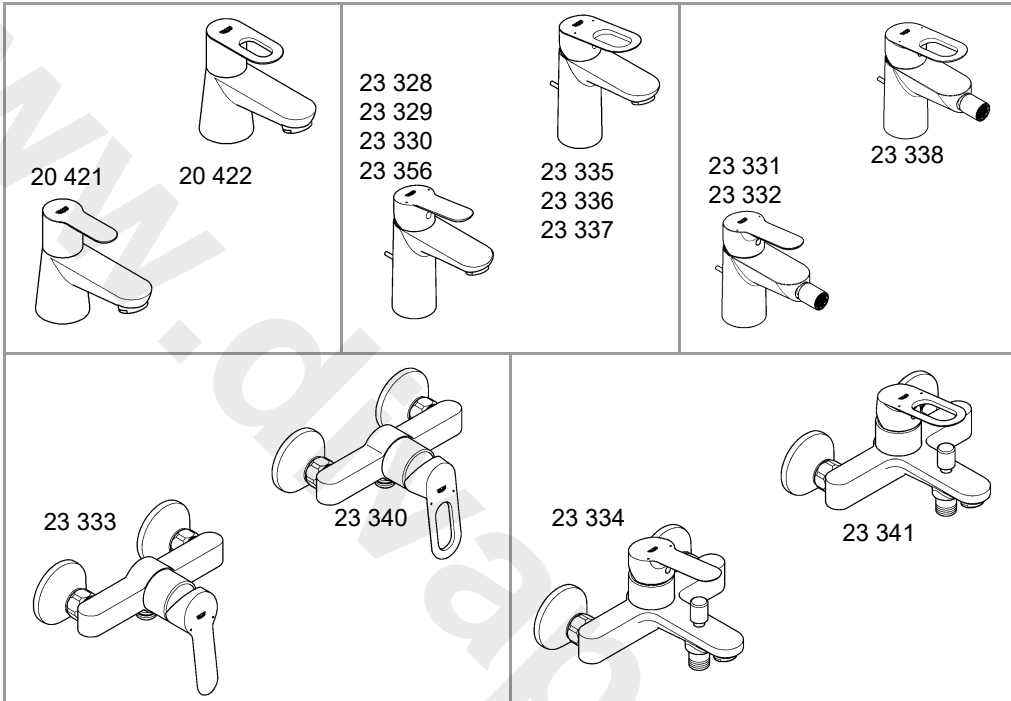

BAUEDGE/BAULOOP
DESIGN + ENGINEERING
GROHE GERMANY

99.0041.331/ÄM 244523/01.19

www.grohe.com

*Pure Freude
an Wasser*

23 328
23 329
23 330
23 356
23 335
23 336
23 337

23 331
23 332
23 338

23 328
23 329
23 330
23 356
23 335
23 336
23 337
23 357
23 331
23 332
23 338
23 339