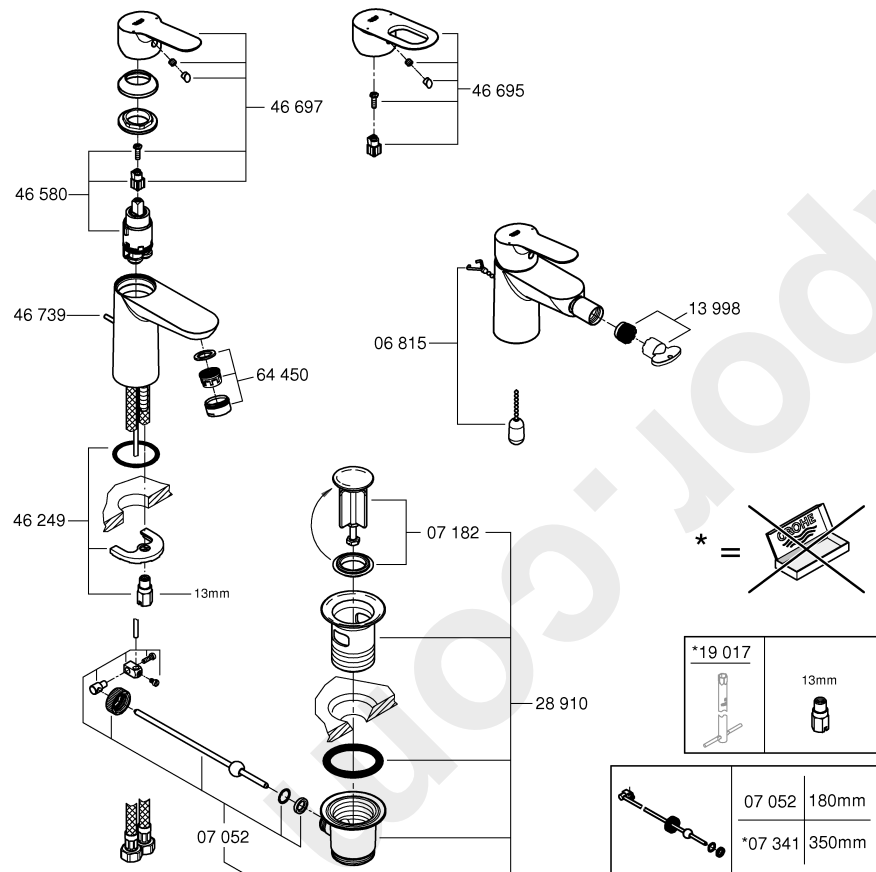

BAUEDGE/BAULOOP
DESIGN + ENGINEERING
GROHE GERMANY

99.0041.331/ÄM 244523/01.19

www.grohe.com

*Pure Freude
an Wasser*

23 328
23 329
23 330
23 356
23 335
23 336
23 337

23 331
23 332
23 338

23 328
23 329
23 330
23 356
23 335
23 336
23 337
23 357
23 331
23 332
23 338
23 339