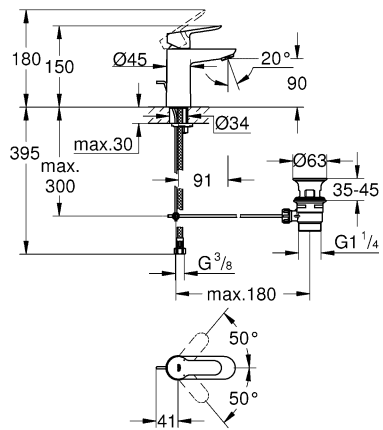

BAUEDGE/BAULOOP
DESIGN + ENGINEERING
GROHE GERMANY

99.0041.331/ÄM 244523/01.19

www.grohe.com

*Pure Freude
an Wasser*

23 328
23 329
23 330
23 356
23 335
23 336
23 337

23 331
23 332
23 338

23 328
23 329
23 330
23 356
23 335
23 336
23 337
23 357
23 331
23 332
23 338
23 339