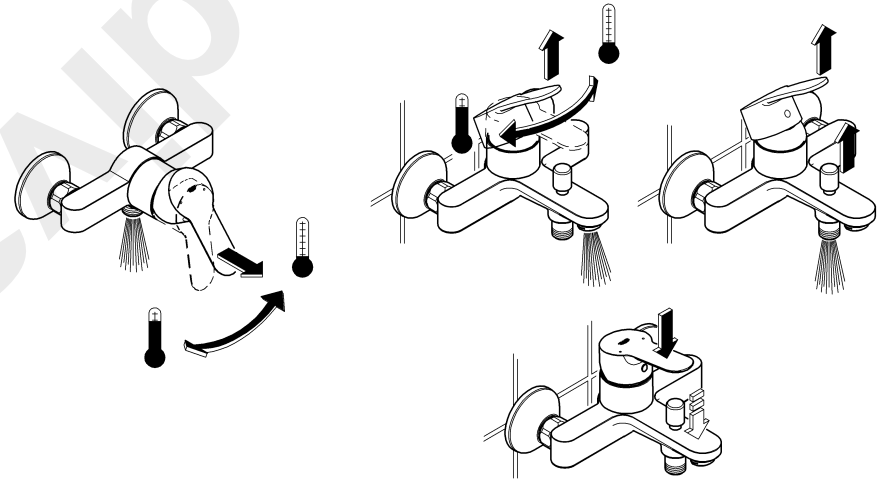

23 333
23 334
23 340
23 341