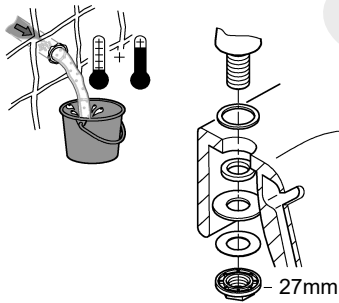

20 421
20 422