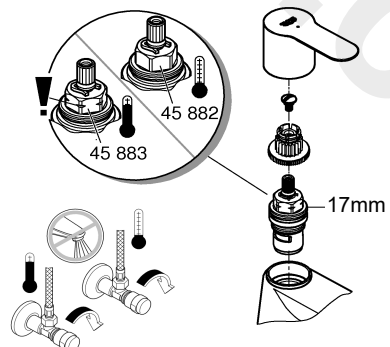

20 421
20 422