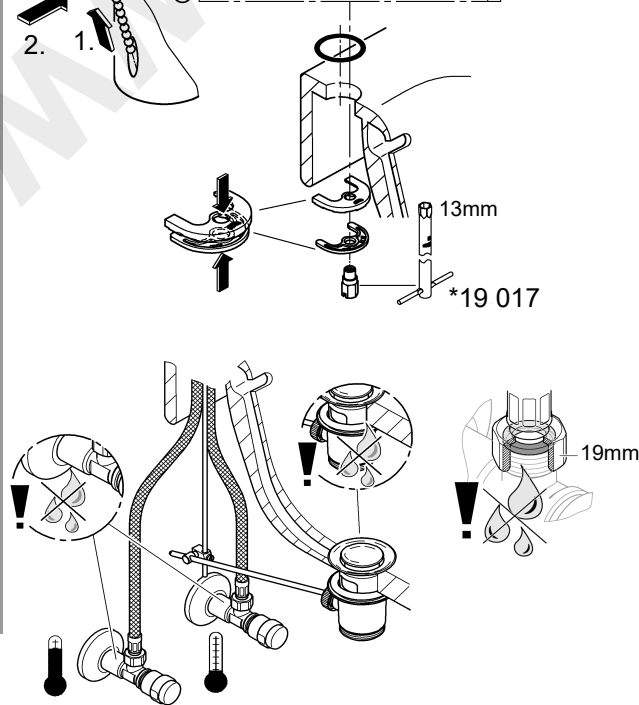

23 328
23 329
23 330
23 356
23 335
23 336
23 337
23 357
23 331
23 332
23 338
23 339