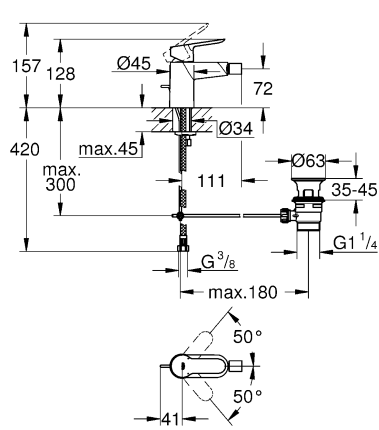

BAUEDGE/BAULOOP
DESIGN + ENGINEERING
GROHE GERMANY

99.0041.331/ÄM 244523/01.19

www.grohe.com

*Pure Freude
an Wasser*

23 328
23 329
23 330
23 356
23 335
23 336
23 337

23 331
23 332
23 338

23 328
23 329
23 330
23 356
23 335
23 336
23 337
23 357
23 331
23 332
23 338
23 339