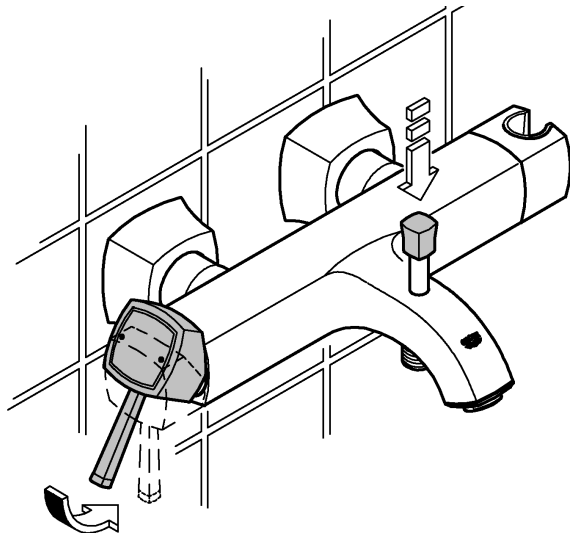

23 316

23 317

DIN 1988
DIN EN 806

1

2

Pure Freude an Wasser

GROHE
WAVES

D