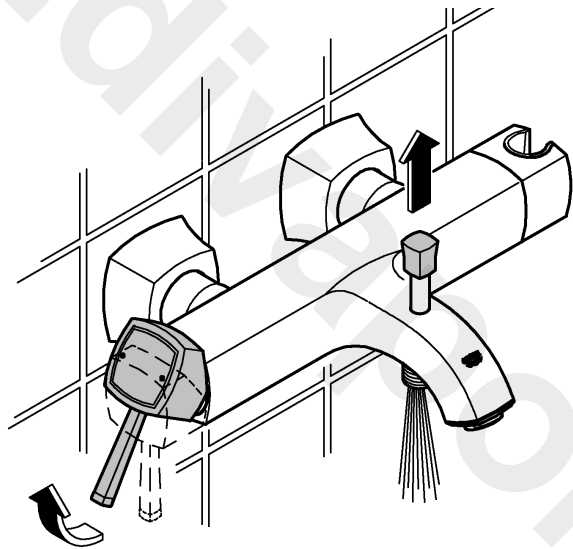

23 316

23 317

DIN 1988
DIN EN 806

1

2

Pure Freude an Wasser

GROHE
WAVES

D