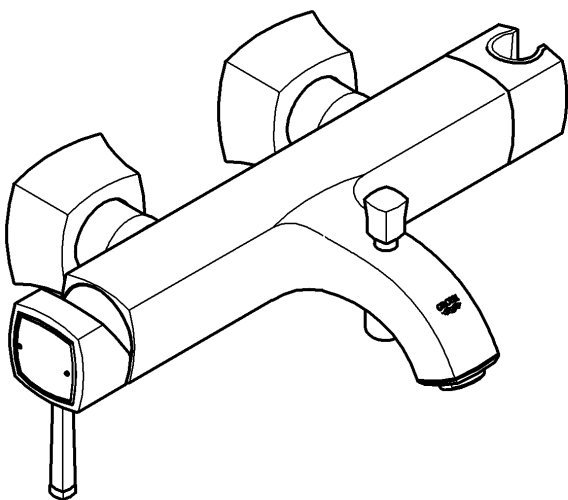

23 316

23 317

DIN 1988
DIN EN 806

1

2

Pure Freude an Wasser

GROHE
WAVES

D