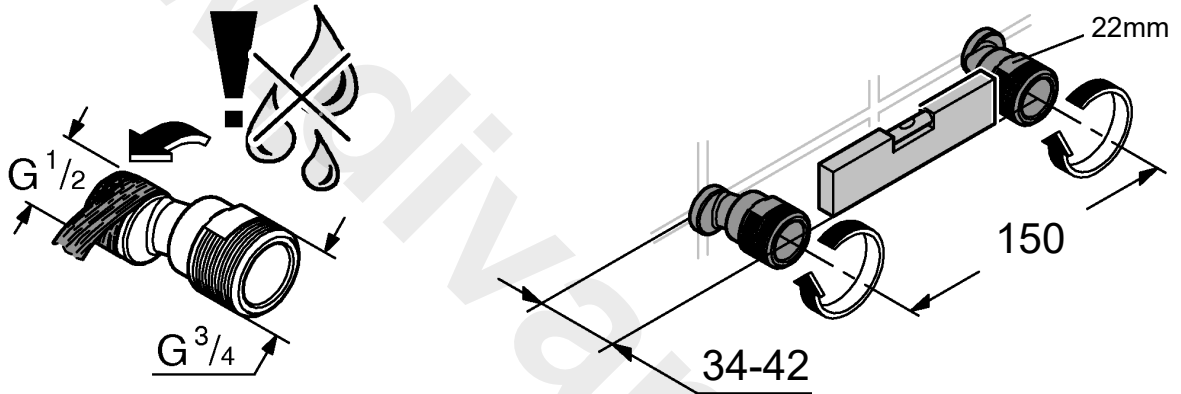

23 316

23 317

DIN 1988
DIN EN 806

1

2

Pure Freude an Wasser

GROHE
WAVES

D