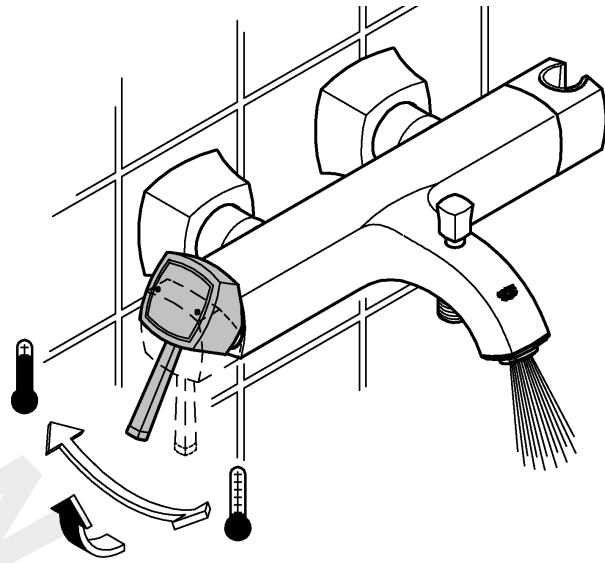

23 316

23 317

DIN 1988
DIN EN 806

1

2

Pure Freude an Wasser

GROHE
WAVES

D