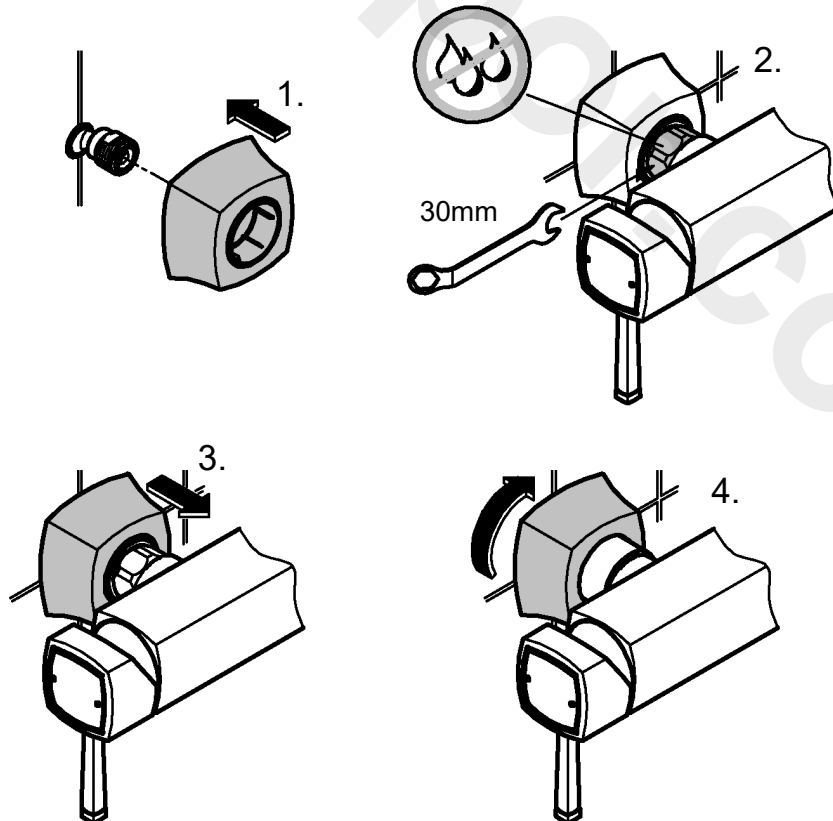

23 316

23 317

DIN 1988
DIN EN 806

1

2

Pure Freude an Wasser

GROHE
WAVES

D