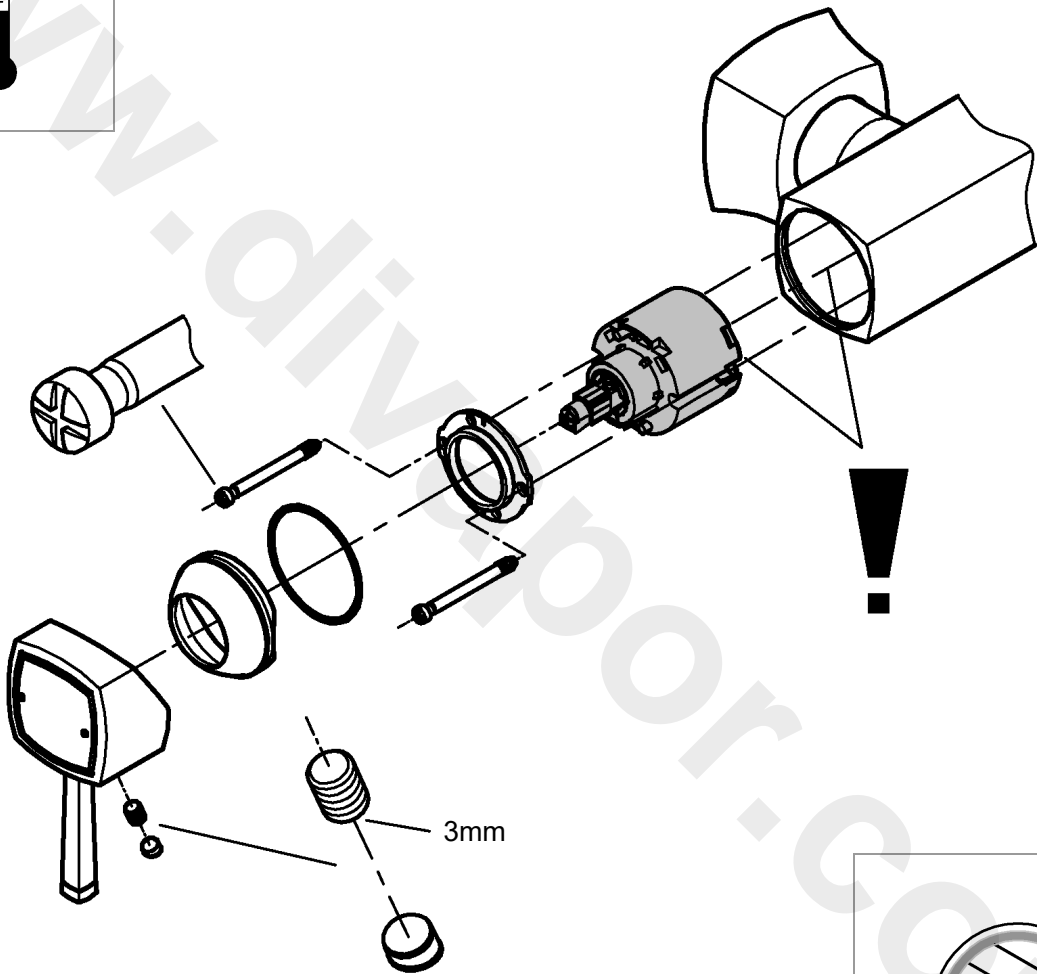

23 316

23 317

DIN 1988
DIN EN 806

1

2

Pure Freude an Wasser

GROHE
WAVES

D