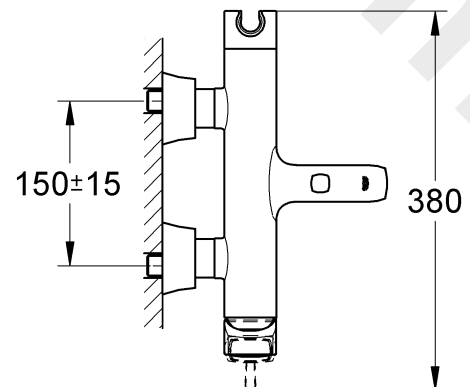

23 316

23 317

DIN 1988
DIN EN 806

1

2

Pure Freude an Wasser

GROHE
WAVES

D