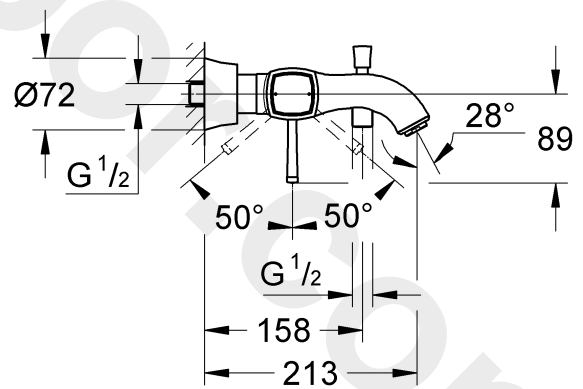

23 316

23 317

DIN 1988
DIN EN 806

1

2

Pure Freude an Wasser

GROHE
WAVES

D