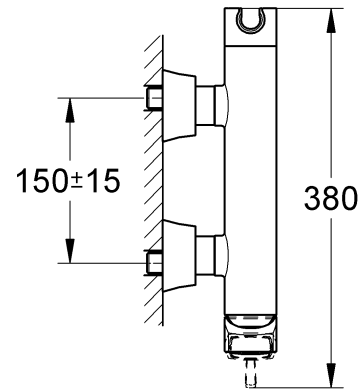

23 316

23 317

DIN 1988
DIN EN 806

1

2

Pure Freude an Wasser

GROHE
WAVES

D