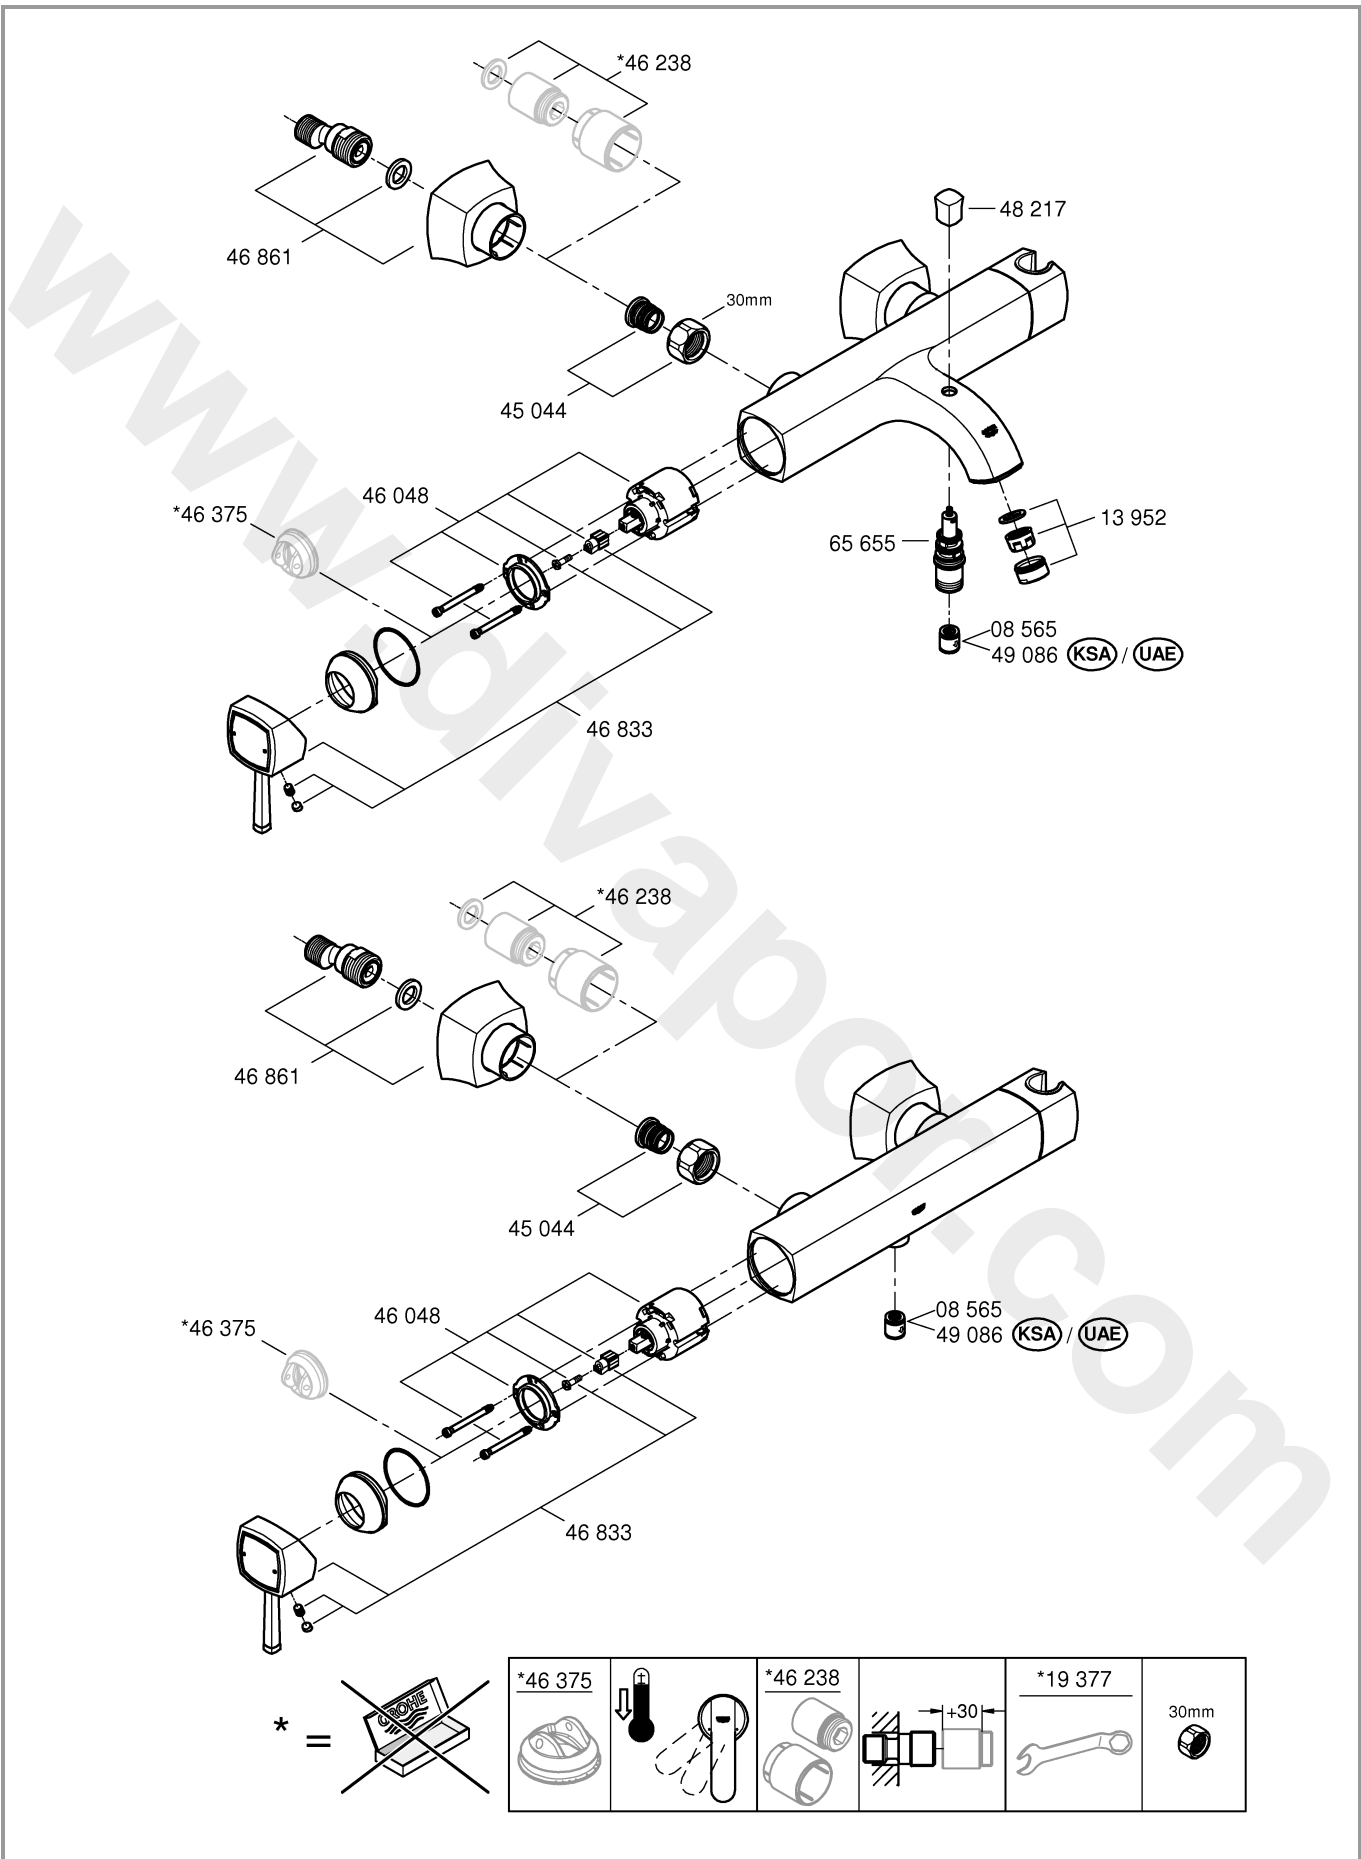

23 316

23 317

DIN 1988
DIN EN 806

1

2

Pure Freude an Wasser

GROHE
WAVES

D