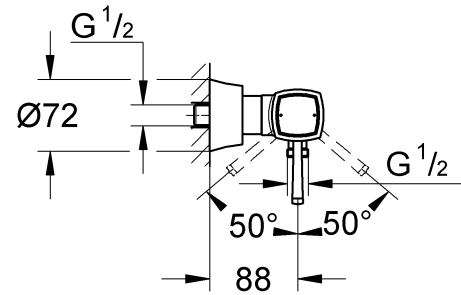

23 316

23 317

DIN 1988
DIN EN 806

1

2

Pure Freude an Wasser

GROHE
WAVES

D