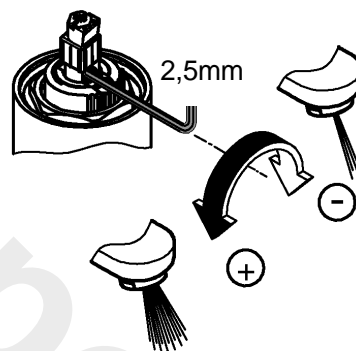

23 264  
23 266

23 265  
23 267

\*19 332

*19 332	32mm
*19 017	13mm
*46 375	

07 052	180mm
*07 341	350mm

Pure Freude an Wasser

**GROHE**  
WAVES

**D**