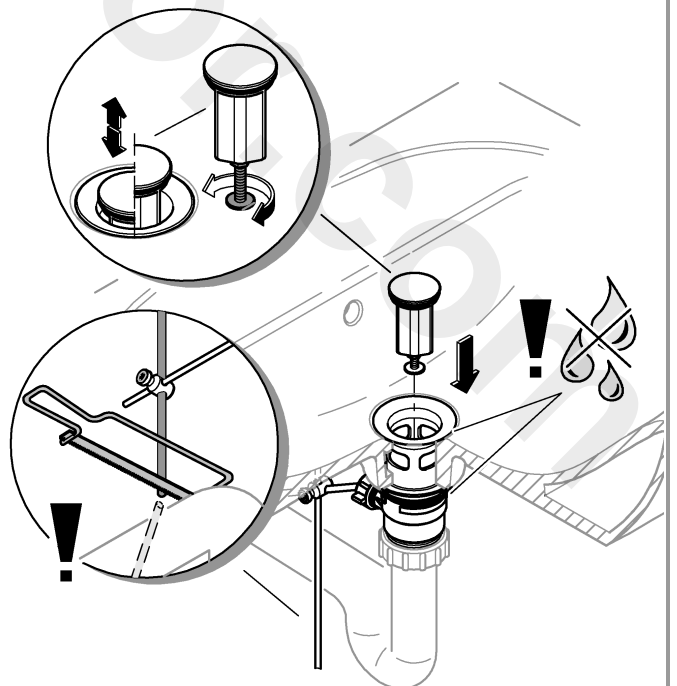

23 264  
23 266

23 265  
23 267

\*19 332

*19 332	32mm
*19 017	13mm
*46 375	

07 052	180mm
*07 341	350mm

Pure Freude an Wasser

**GROHE**  
WAVES

**D**