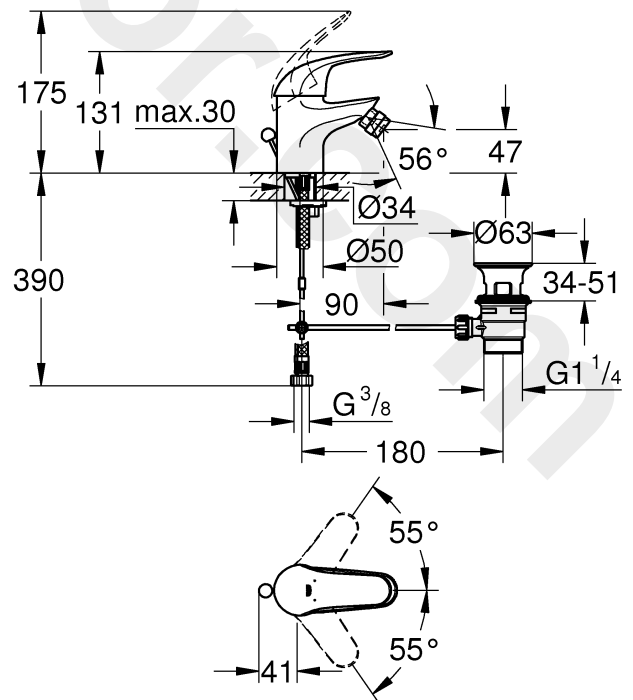

23 264  
23 265

23 266  
23 267

23 264

23 265

23 266

23 267

DIN 1988  
DIN EN 806

1

23 264  
23 266

23 265  
23 267

\*19 332

*19 332	32mm
*19 017	13mm
*46 375	

07 052	180mm
*07 341	350mm

Pure Freude an Wasser

**GROHE**  
WAVES

**D**