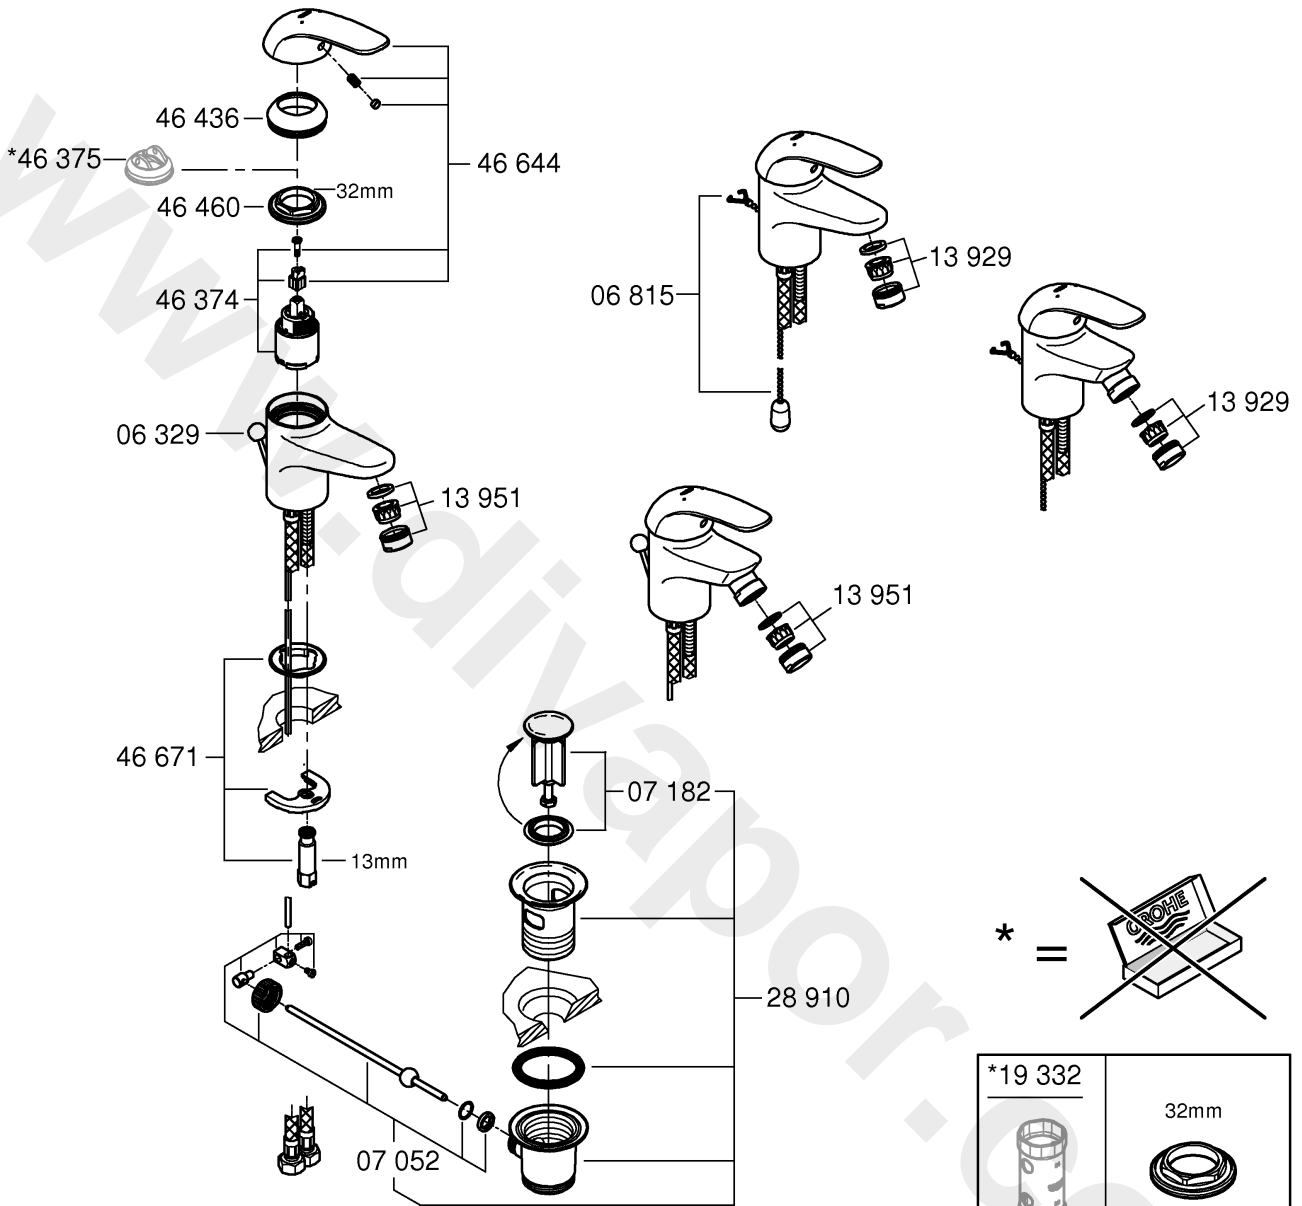

23 264  
23 266

23 265  
23 267

\*19 332

*19 332	32mm
*19 017	13mm
*46 375	

07 052	180mm
*07 341	350mm

Pure Freude an Wasser

**GROHE**  
WAVES

**D**