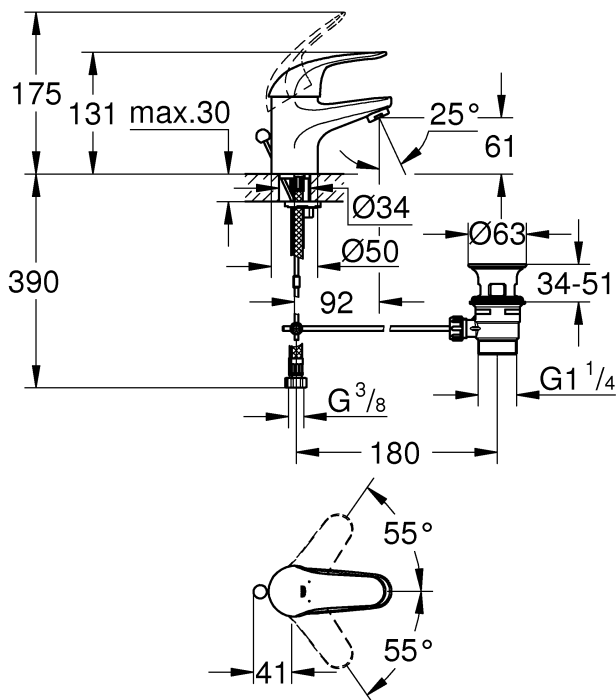

23 264  
23 265

23 266  
23 267

23 264

23 265

23 266

23 267

DIN 1988  
DIN EN 806

1

23 264  
23 266

23 265  
23 267

\*19 332

*19 332	32mm
*19 017	13mm
*46 375	

07 052	180mm
*07 341	350mm

Pure Freude an Wasser

**GROHE**  
WAVES

**D**