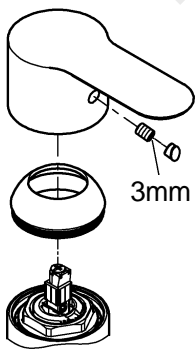

23 264  
23 266

23 265  
23 267

\*19 332

*19 332	32mm
*19 017	13mm
*46 375	

07 052	180mm
*07 341	350mm

Pure Freude an Wasser

**GROHE**  
WAVES

**D**