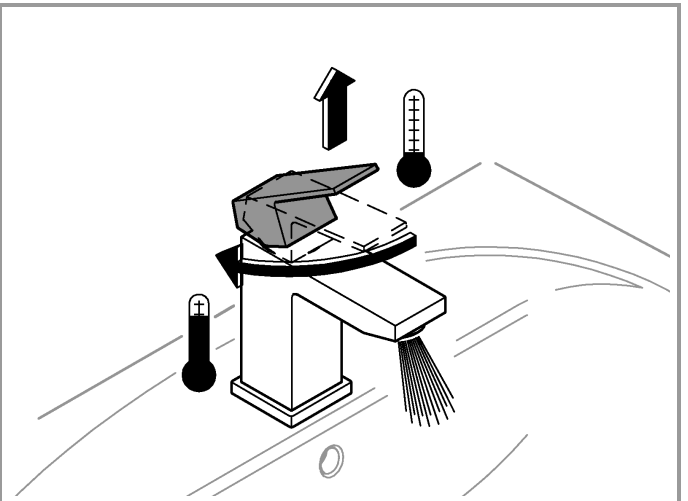

9

*19 017	13mm	* = 
		
	07 052	180mm
	*07 341	350mm

Pure Freude an Wasser

**GROHE**  
WAVES

**D**

+49 571 3989 333  
helpline@grohe.de

**A**

+43 1 68060  
info-at@grohe.com