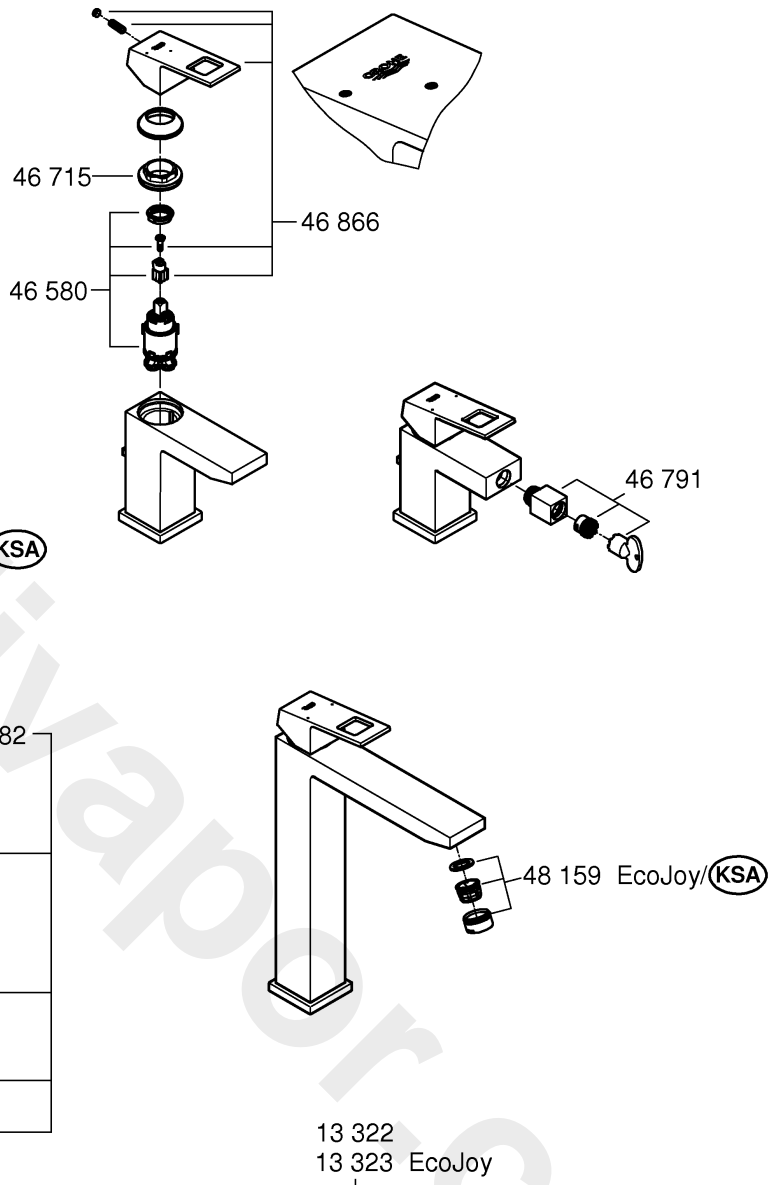

9

*19 017	13mm	* = 
		
	07 052	180mm
	*07 341	350mm

Pure Freude an Wasser

**GROHE**  
WAVES

**D**

+49 571 3989 333  
helpline@grohe.de

**A**

+43 1 68060  
info-at@grohe.com