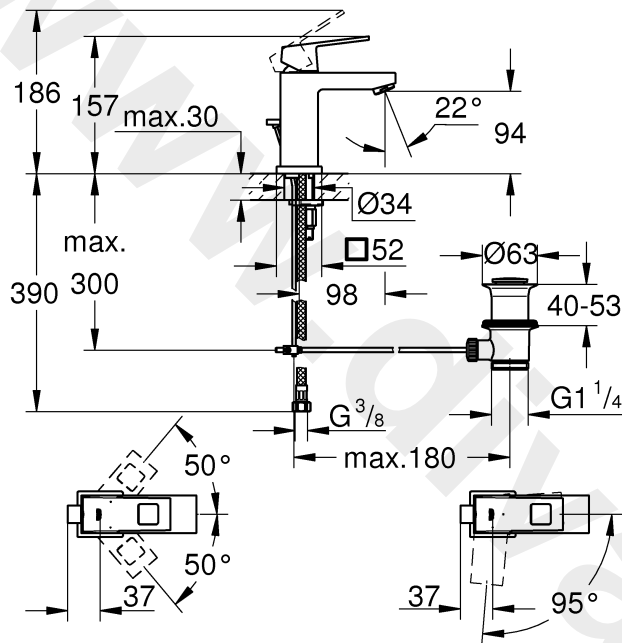

23 127  
 23 390

23 132  
 23 392

23 445

23 446

23 135

23 138

23 406

DIN 1988  
DIN EN 806

9

*19 017	13mm	* = 
		
	07 052	180mm
	*07 341	350mm

Pure Freude an Wasser

**GROHE**  
WAVES

**D**

+49 571 3989 333  
helpline@grohe.de

**A**

+43 1 68060  
info-at@grohe.com