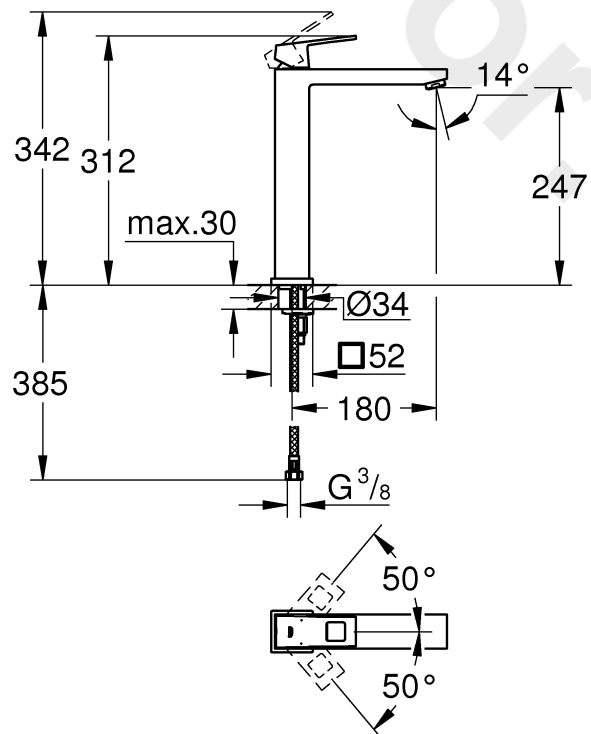

23 127  
 23 390

23 132  
 23 392

23 445

23 446

23 135

23 138

23 406

DIN 1988  
DIN EN 806

9

*19 017	13mm	* = 
		
	07 052	180mm
	*07 341	350mm

Pure Freude an Wasser

**GROHE**  
WAVES

**D**

+49 571 3989 333  
helpline@grohe.de

**A**

+43 1 68060  
info-at@grohe.com