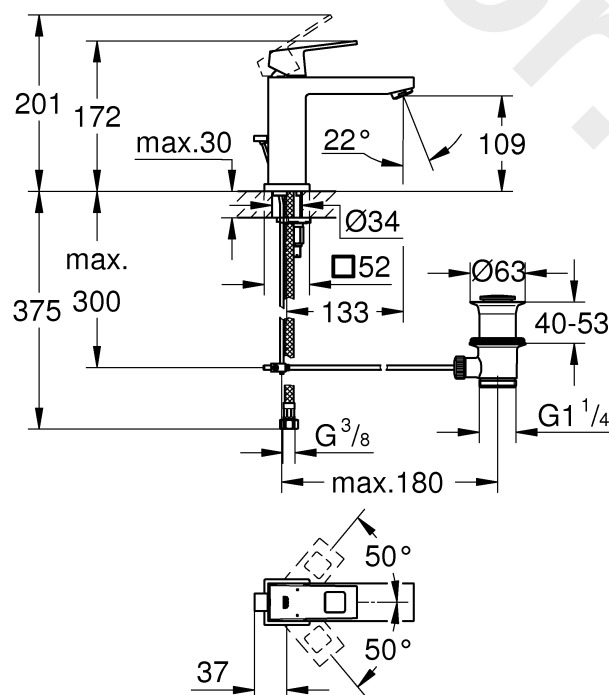

23 127  
 23 390

23 132  
 23 392

23 445

23 446

23 135

23 138

23 406

DIN 1988  
DIN EN 806

9

*19 017	13mm	* = 
		
	07 052	180mm
	*07 341	350mm

Pure Freude an Wasser

**GROHE**  
WAVES

**D**

+49 571 3989 333  
helpline@grohe.de

**A**

+43 1 68060  
info-at@grohe.com