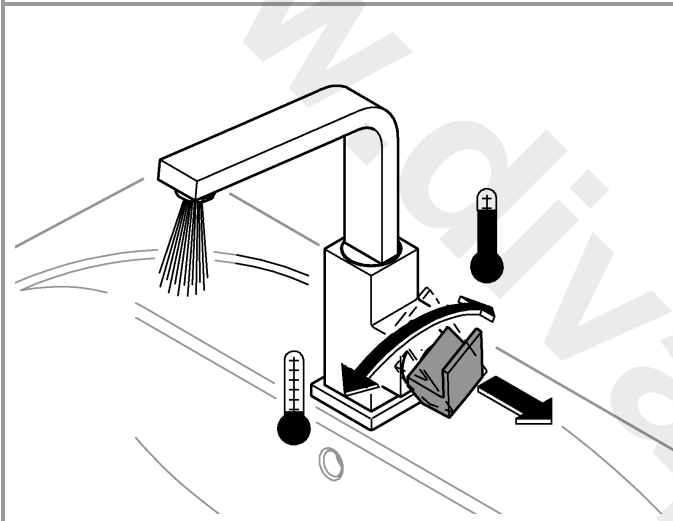

9

*19 017	13mm	* = 
		
	07 052	180mm
	*07 341	350mm

Pure Freude an Wasser

**GROHE**  
WAVES

**D**

+49 571 3989 333  
helpline@grohe.de

**A**

+43 1 68060  
info-at@grohe.com