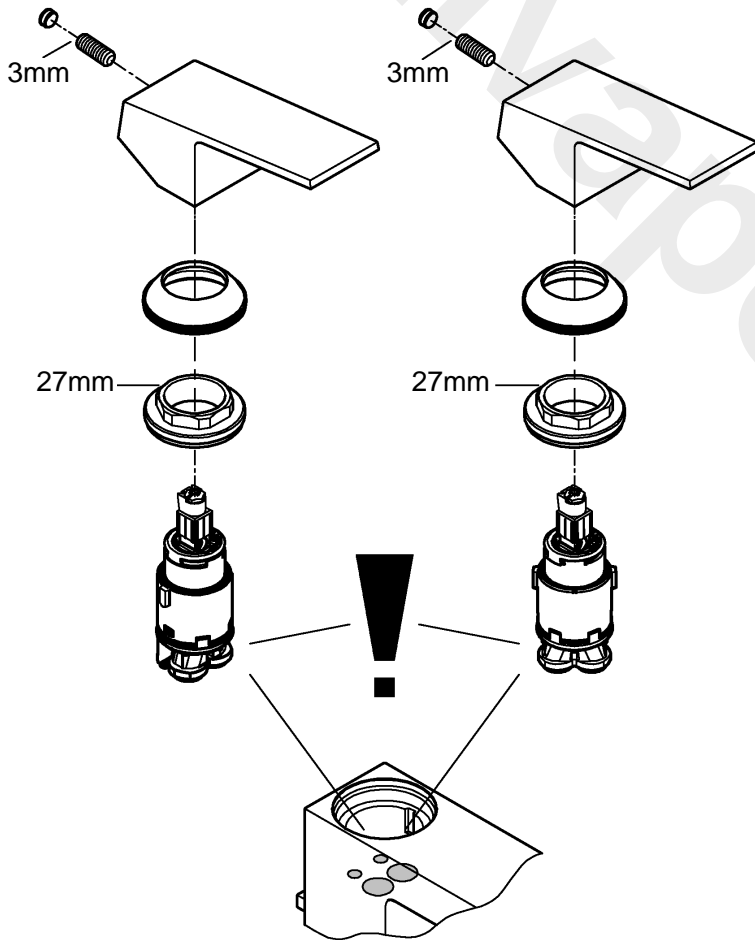

9

*19 017	13mm	* = 
		
	07 052	180mm
	*07 341	350mm

Pure Freude an Wasser

**GROHE**  
WAVES

**D**

+49 571 3989 333  
helpline@grohe.de

**A**

+43 1 68060  
info-at@grohe.com