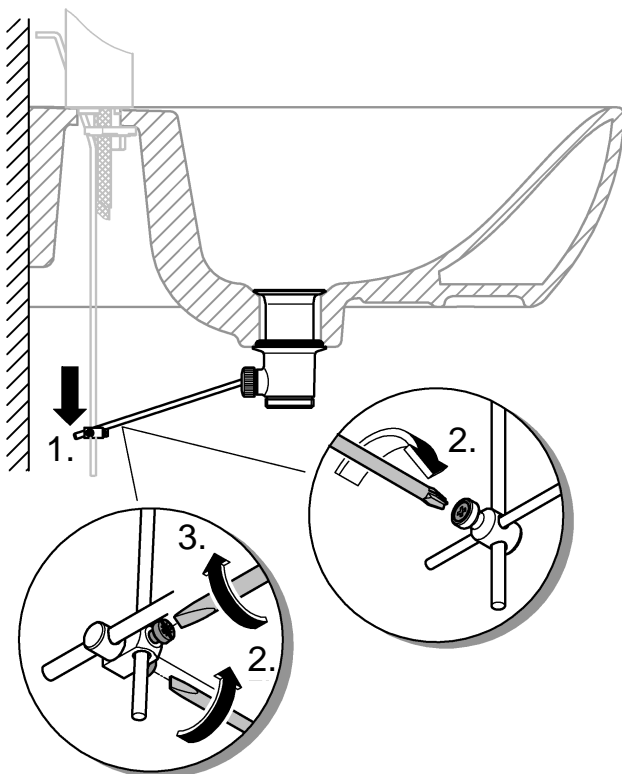

9

*19 017	13mm	* = 
		
	07 052	180mm
	*07 341	350mm

Pure Freude an Wasser

**GROHE**  
WAVES

**D**

+49 571 3989 333  
helpline@grohe.de

**A**

+43 1 68060  
info-at@grohe.com