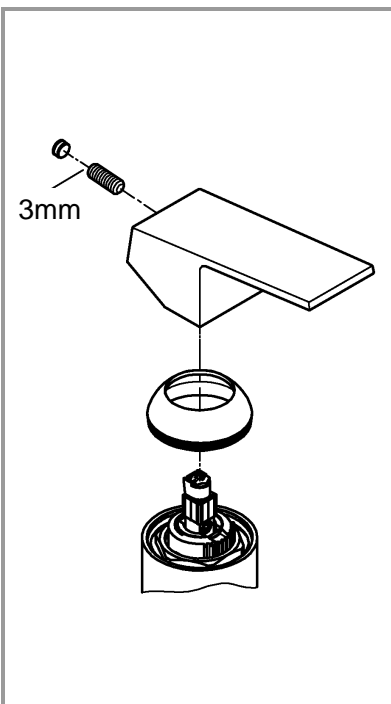

9

*19 017	13mm	* = 
		
	07 052	180mm
	*07 341	350mm

Pure Freude an Wasser

**GROHE**  
WAVES

**D**

+49 571 3989 333  
helpline@grohe.de

**A**

+43 1 68060  
info-at@grohe.com