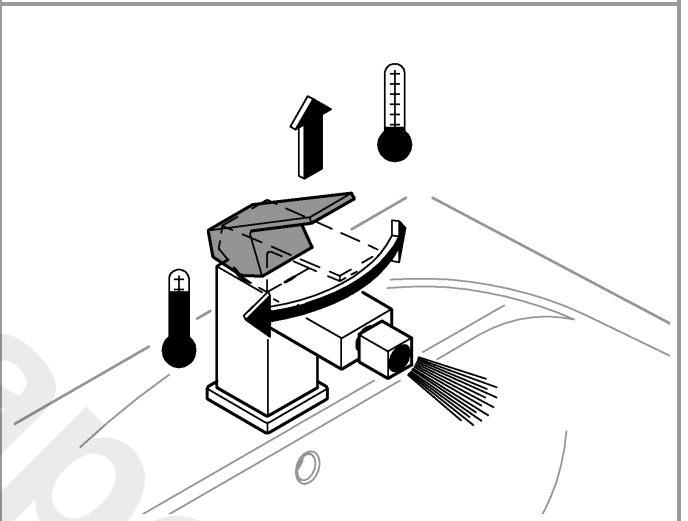

9

*19 017	13mm	* = 
		
	07 052	180mm
	*07 341	350mm

Pure Freude an Wasser

**GROHE**  
WAVES

**D**

+49 571 3989 333  
helpline@grohe.de

**A**

+43 1 68060  
info-at@grohe.com