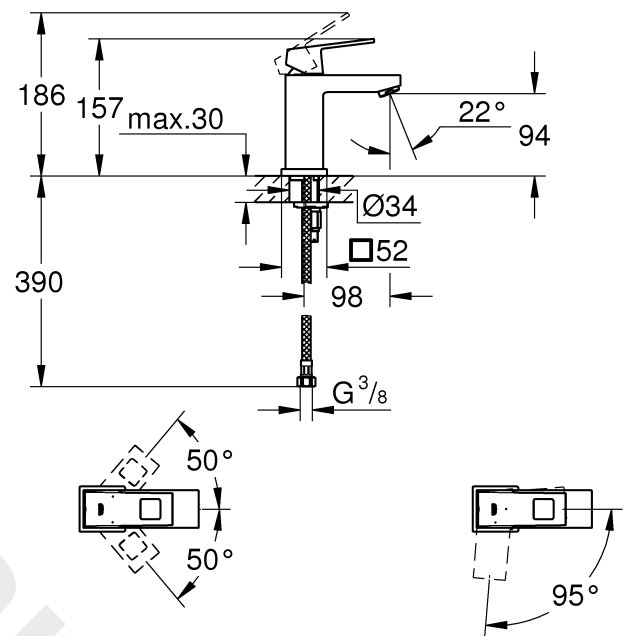

23 127  
 23 390

23 132  
 23 392

23 445

23 446

23 135

23 138

23 406

DIN 1988  
DIN EN 806

9

*19 017	13mm	* = 
		
	07 052	180mm
	*07 341	350mm

Pure Freude an Wasser

**GROHE**  
WAVES

**D**

+49 571 3989 333  
helpline@grohe.de

**A**

+43 1 68060  
info-at@grohe.com