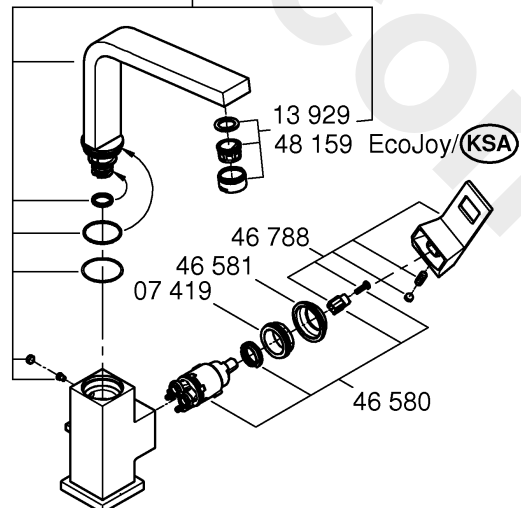

9

*19 017	13mm	* = 
		
	07 052	180mm
	*07 341	350mm

Pure Freude an Wasser

**GROHE**  
WAVES

**D**

+49 571 3989 333  
helpline@grohe.de

**A**

+43 1 68060  
info-at@grohe.com