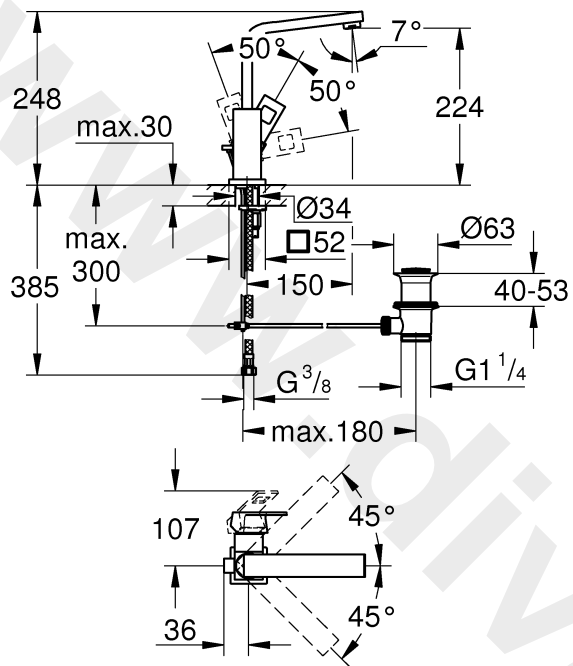

23 127  
 23 390

23 132  
 23 392

23 445

23 446

23 135

23 138

23 406

DIN 1988  
DIN EN 806

9

*19 017	13mm	* = 
		
	07 052	180mm
	*07 341	350mm

Pure Freude an Wasser

**GROHE**  
WAVES

**D**

+49 571 3989 333  
helpline@grohe.de

**A**

+43 1 68060  
info-at@grohe.com