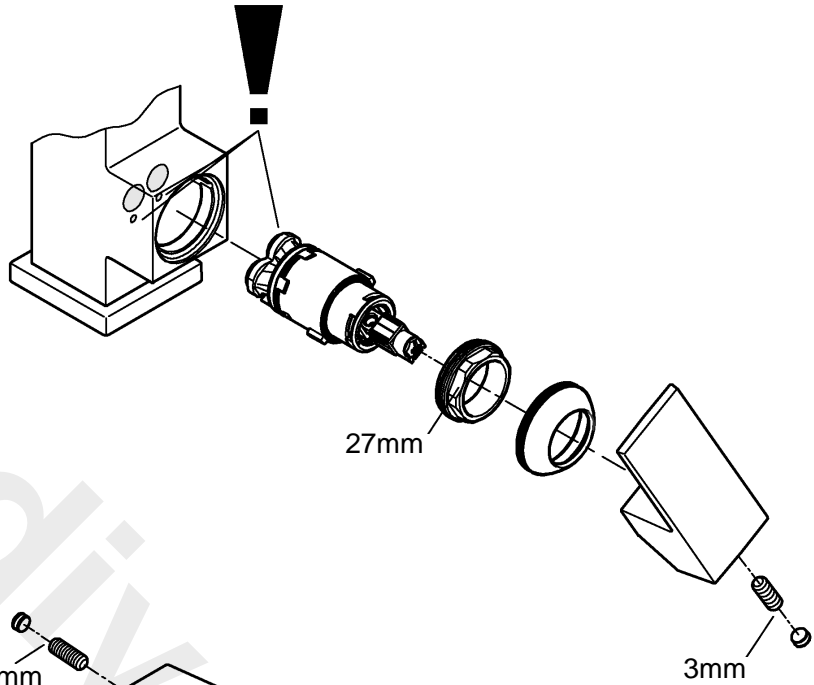

9

*19 017	13mm	* = 
		
	07 052	180mm
	*07 341	350mm

Pure Freude an Wasser

**GROHE**  
WAVES

**D**

+49 571 3989 333  
helpline@grohe.de

**A**

+43 1 68060  
info-at@grohe.com