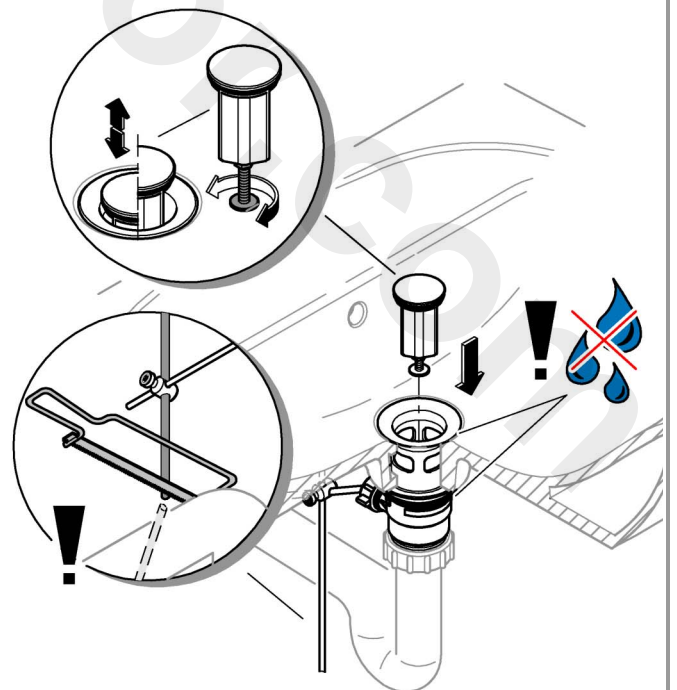

9

*19 017	13mm	* = 
		
	07 052	180mm
	*07 341	350mm

Pure Freude an Wasser

**GROHE**  
WAVES

**D**

+49 571 3989 333  
helpline@grohe.de

**A**

+43 1 68060  
info-at@grohe.com