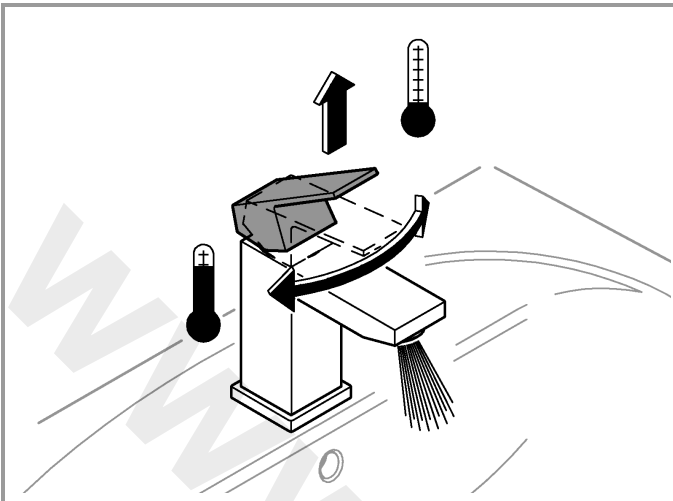

9

*19 017	13mm	* = 
		
	07 052	180mm
	*07 341	350mm

Pure Freude an Wasser

**GROHE**  
WAVES

**D**

+49 571 3989 333  
helpline@grohe.de

**A**

+43 1 68060  
info-at@grohe.com