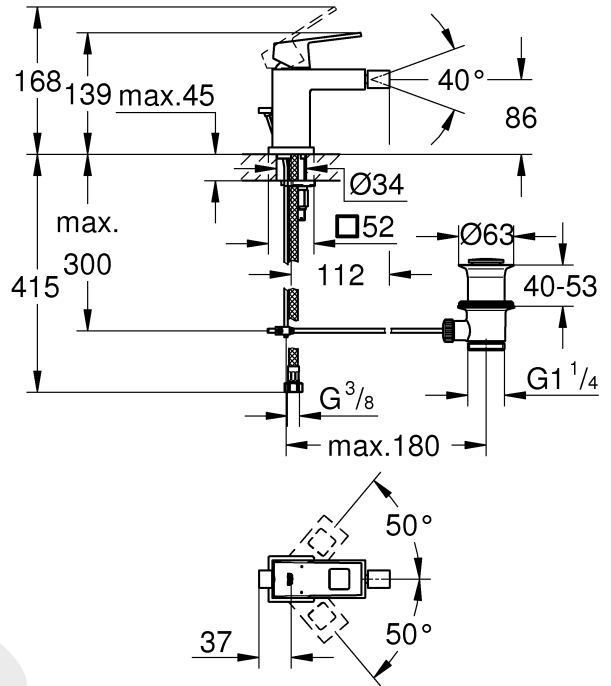

23 127  
 23 390

23 132  
 23 392

23 445

23 446

23 135

23 138

23 406

DIN 1988  
DIN EN 806

9

*19 017	13mm	* = 
		
	07 052	180mm
	*07 341	350mm

Pure Freude an Wasser

**GROHE**  
WAVES

**D**

+49 571 3989 333  
helpline@grohe.de

**A**

+43 1 68060  
info-at@grohe.com