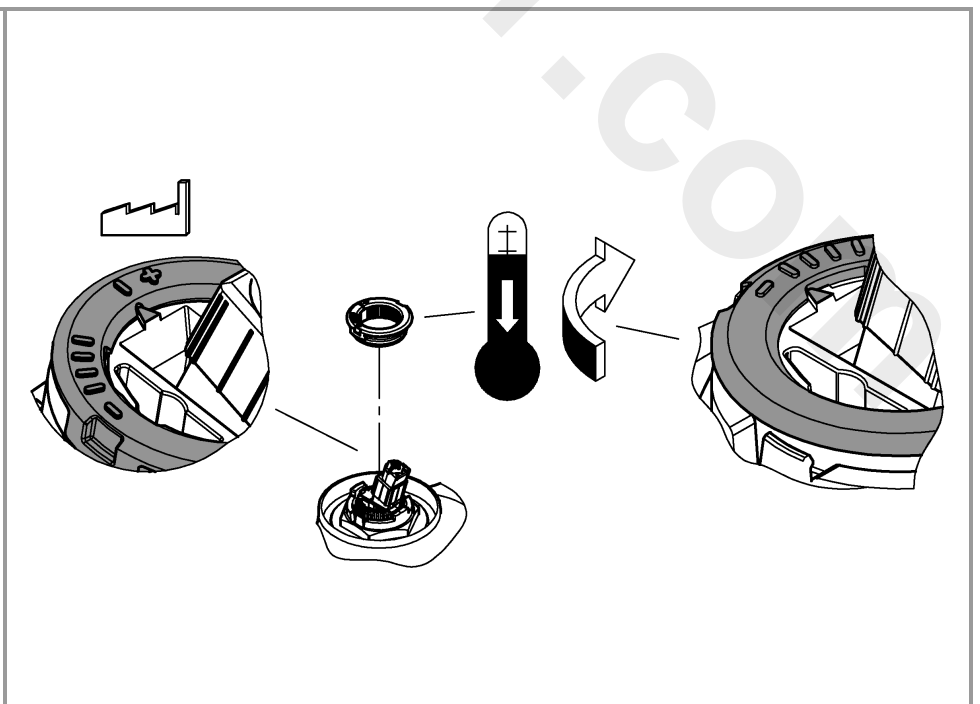

9

*19 017	13mm	* = 
		
	07 052	180mm
	*07 341	350mm

Pure Freude an Wasser

**GROHE**  
WAVES

**D**

+49 571 3989 333  
helpline@grohe.de

**A**

+43 1 68060  
info-at@grohe.com