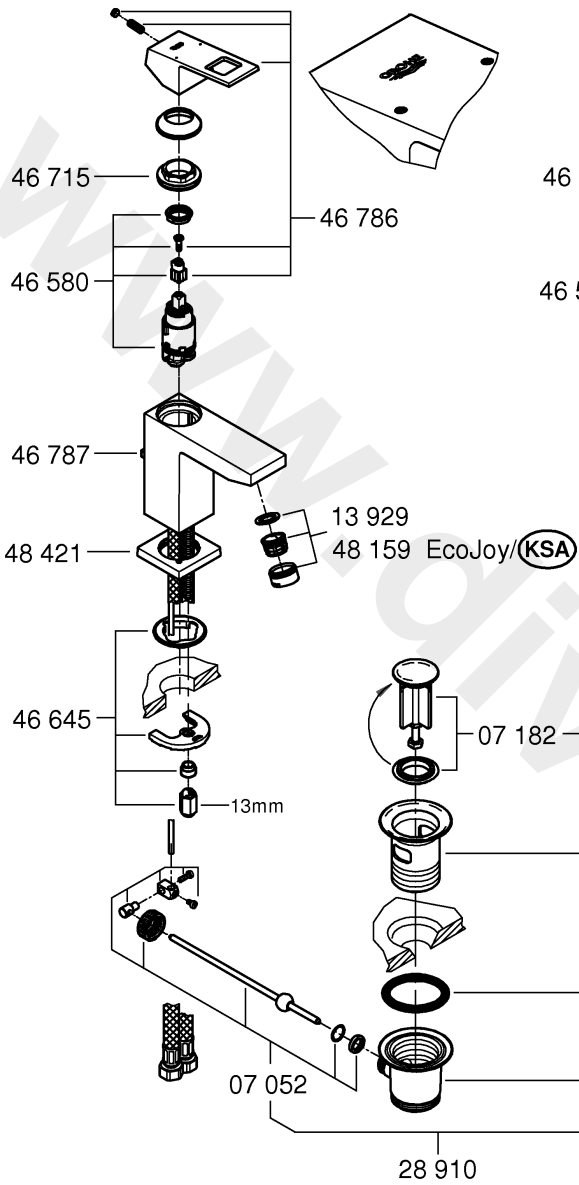

23 127  
 23 390

23 132  
 23 392

23 445

23 446

23 135

23 138

23 406

DIN 1988  
DIN EN 806

9

*19 017	13mm	* = 
		
	07 052	180mm
	*07 341	350mm

Pure Freude an Wasser

**GROHE**  
WAVES

**D**

+49 571 3989 333  
helpline@grohe.de

**A**

+43 1 68060  
info-at@grohe.com